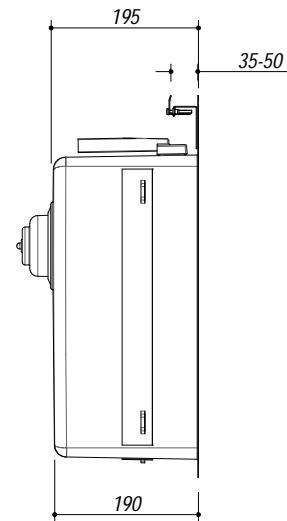

1LBS41

DESCRIZIONE Lav. B. Smart incasso bordo piatto e filo da 39x50,5
DESCRIPTION 39x50,5 cm flat and flush built-in sink b_smart

PESO LORDO 5.5 kg
GROSS WEIGHT

DIMENSIONI IMBALLO 430x495x270 mm
PACKAGING DIMENSIONS

- Acciaio inox AISI 304 di spessore elevato (AISI 304 extra thick stainless steel)
- Dimensione vasca: 34x40x19,5 h (Bowl dimensions: 34x40x19,5 h cm bowl)
- Dotazioni: (A) pilettone 3"1/2, troppo-pieno con scarico perimetrale (Equipment: 3.5" basket strainer waste, perimeter overflow)
- Base per inserimento vasca: 45 cm (Base unit for bowl: 45 cm)
- Incasso: 37x49 cm (Built-in: 37x49 cm)
- Filotop: 39,3x50,8 cm (Flush: 39,3x50,8 cm)

SCALA DISEGNO 1:10
DRAWING SCALE

TUTTE LE MISURE IN mm
ALL MEASURES IN mm

TOLLERANZA LINEARE: ± 0.5 mm
LINEAR TOLERANCE

TOLLERANZA ANGOLARE: ± 0.2 °
ANGULAR TOLERANCE

FORATURA PER INSTALLAZIONE AD INCASSO
BUILT-IN CUTOUT FOR TOP