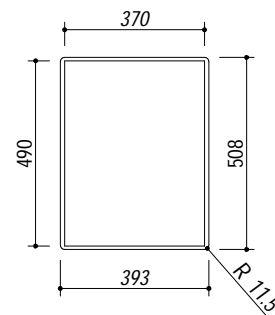

1LBS41

DESCRIZIONE Lav. B. Smart incasso bordo piatto e filo da 39x50,5
DESCRIPTION 39x50,5 cm flat and flush built-in sink b_smart

PESO LORDO 5.5 kg
GROSS WEIGHT

DIMENSIONI IMBALLO 430x495x270 mm
PACKAGING DIMENSIONS

- Acciaio inox AISI 304 di spessore elevato (AISI 304 extra thick stainless steel)
- Dimensione vasca: 34x40x19,5 h (Bowl dimensions: 34x40x19,5 h cm bowl)
- Dotazioni: (A) pilettone 3"1/2, troppo-pieno con scarico perimetrale (Equipment: 3.5" basket strainer waste, perimeter overflow)
- Base per inserimento vasca: 45 cm (Base unit for bowl: 45 cm)
- Incasso: 37x49 cm (Built-in: 37x49 cm)
- Filotop: 39,3x50,8 cm (Flush: 39,3x50,8 cm)

SCALA DISEGNO 1:10
DRAWING SCALE

TUTTE LE MISURE IN mm
ALL MEASURES IN mm

TOLLERANZA LINEARE: ± 0.5 mm
LINEAR TOLERANCE

TOLLERANZA ANGOLARE: ± 0.2 °
ANGULAR TOLERANCE

FORATURA PER INSTALLAZIONE AD INCASSO
BUILT-IN CUTOUT FOR TOP