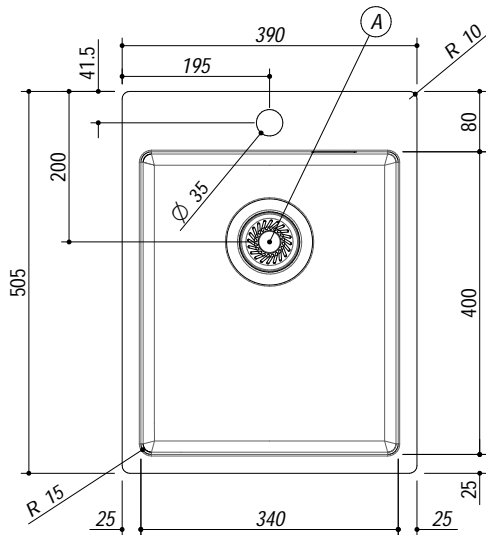

1LBS41

DESCRIZIONE Lav. B. Smart incasso bordo piatto e filo da 39x50,5
DESCRIPTION 39x50,5 cm flat and flush built-in sink b_smart

PESO LORDO 5.5 kg
GROSS WEIGHT

DIMENSIONI IMBALLO 430x495x270 mm
PACKAGING DIMENSIONS

- Acciaio inox AISI 304 di spessore elevato (AISI 304 extra thick stainless steel)
- Dimensione vasca: 34x40x19,5 h (Bowl dimensions: 34x40x19,5 h cm bowl)
- Dotazioni: (A) pilettone 3"1/2, troppo-pieno con scarico perimetrale (Equipment: 3.5" basket strainer waste, perimeter overflow)
- Base per inserimento vasca: 45 cm (Base unit for bowl: 45 cm)
- Incasso: 37x49 cm (Built-in: 37x49 cm)
- Filotop: 39,3x50,8 cm (Flush: 39,3x50,8 cm)

SCALA DISEGNO 1:10
DRAWING SCALE

TUTTE LE MISURE IN mm
ALL MEASURES IN mm

TOLLERANZA LINEARE: ± 0.5 mm
LINEAR TOLERANCE

TOLLERANZA ANGOLARE: ± 0.2 °
ANGULAR TOLERANCE

FORATURA PER INSTALLAZIONE AD INCASSO
BUILT-IN CUTOUT FOR TOP