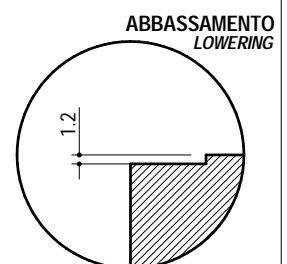

1LBS41

DESCRIZIONE Lav. B. Smart incasso bordo piatto e filo da 39x50,5
DESCRIPTION 39x50,5 cm flat and flush built-in sink b_smart

PESO LORDO 5.5 kg
GROSS WEIGHT

DIMENSIONI IMBALLO 430x495x270 mm
PACKAGING DIMENSIONS

- Acciaio inox AISI 304 di spessore elevato (AISI 304 extra thick stainless steel)
- Dimensione vasca: 34x40x19,5 h (Bowl dimensions: 34x40x19,5 h cm bowl)
- Dotazioni: (A) pilettone 3"1/2, troppo-pieno con scarico perimetrale (Equipment: 3.5" basket strainer waste, perimeter overflow)
- Base per inserimento vasca: 45 cm (Base unit for bowl: 45 cm)
- Incasso: 37x49 cm (Built-in: 37x49 cm)
- Filotop: 39,3x50,8 cm (Flush: 39,3x50,8 cm)

SCALA DISEGNO 1:10
DRAWING SCALE

TUTTE LE MISURE IN mm
ALL MEASURES IN mm

TOLLERANZA LINEARE: ± 0.5 mm
LINEAR TOLERANCE

TOLLERANZA ANGOLARE: ± 0.2 °
ANGULAR TOLERANCE

FORATURA PER INSTALLAZIONE AD INCASSO
BUILT-IN CUTOUT FOR TOP