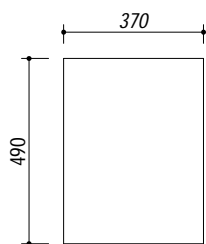

1LBS41

DESCRIZIONE Lav. B. Smart incasso bordo piatto e filo da 39x50,5
DESCRIPTION 39x50,5 cm flat and flush built-in sink b_smart

PESO LORDO 5.5 kg
GROSS WEIGHT

DIMENSIONI IMBALLO 430x495x270 mm
PACKAGING DIMENSIONS

- Acciaio inox AISI 304 di spessore elevato (AISI 304 extra thick stainless steel)
- Dimensione vasca: 34x40x19,5 h (Bowl dimensions: 34x40x19,5 h cm bowl)
- Dotazioni: (A) pilettone 3"1/2, troppo-pieno con scarico perimetrale (Equipment: 3.5" basket strainer waste, perimeter overflow)
- Base per inserimento vasca: 45 cm (Base unit for bowl: 45 cm)
- Incasso: 37x49 cm (Built-in: 37x49 cm)
- Filotop: 39,3x50,8 cm (Flush: 39,3x50,8 cm)

SCALA DISEGNO 1:10
DRAWING SCALE

TUTTE LE MISURE IN mm
ALL MEASURES IN mm

TOLLERANZA LINEARE: ± 0.5 mm
LINEAR TOLERANCE

TOLLERANZA ANGOLARE: ± 0.2 °
ANGULAR TOLERANCE

FORATURA PER INSTALLAZIONE AD INCASSO
BUILT-IN CUTOUT FOR TOP