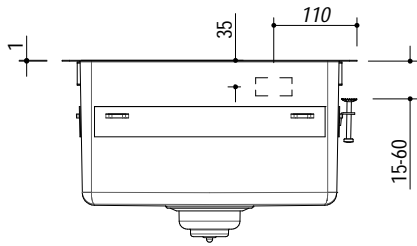

1LBS41

DESCRIZIONE Lav. B. Smart incasso bordo piatto e filo da 39x50,5
DESCRIPTION 39x50,5 cm flat and flush built-in sink b_smart

PESO LORDO 5.5 kg
GROSS WEIGHT

DIMENSIONI IMBALLO 430x495x270 mm
PACKAGING DIMENSIONS

- Acciaio inox AISI 304 di spessore elevato (AISI 304 extra thick stainless steel)
- Dimensione vasca: 34x40x19,5 h (Bowl dimensions: 34x40x19,5 h cm bowl)
- Dotazioni: (A) pilettone 3"1/2, troppo-pieno con scarico perimetrale (Equipment: 3.5" basket strainer waste, perimeter overflow)
- Base per inserimento vasca: 45 cm (Base unit for bowl: 45 cm)
- Incasso: 37x49 cm (Built-in: 37x49 cm)
- Filotop: 39,3x50,8 cm (Flush: 39,3x50,8 cm)

SCALA DISEGNO 1:10
DRAWING SCALE

TUTTE LE MISURE IN mm
ALL MEASURES IN mm

TOLLERANZA LINEARE: ± 0.5 mm
LINEAR TOLERANCE

TOLLERANZA ANGOLARE: ± 0.2 °
ANGULAR TOLERANCE

FORATURA PER INSTALLAZIONE AD INCASSO
BUILT-IN CUTOUT FOR TOP