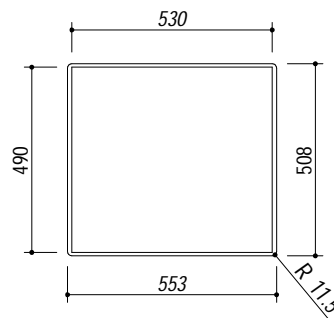

1LBS61

DESCRIZIONE Lav.B. Smart incasso bordo piatto e filo da 55x50,5
DESCRIPTION 55x50,5 cm flat and flush built-in sink b smart

PESO LORDO 9 kg
GROSS WEIGHT

DIMENSIONI IMBALLO 625x550x280 mm
PACKAGING DIMENSIONS

- Acciaio inox AISI 304 di spessore elevato (AISI 304 extra thick stainless steel)
- Dimensione vasca: 50x40x19,5h (Bowl dimensions: 50x40x19,5h cm bowl)
- Dotazioni: (A) pilettone 3"1/2, troppo-pieno con scarico perimetrale (Equipment: 3"1/2 basket strainer waste, perimeter overflow)
- Base per inserimento vasca: 60 cm (Base unit for bowl: 60 cm)
- Incasso: 53x49 cm (Built-in: 53x49 cm)
- Filotop: 55,3x50,8 cm (Flush: 55,3x50,8 cm)

SCALA DISEGNO 1:10
DRAWING SCALE

TUTTE LE MISURE IN mm
ALL MEASURES IN mm

TOLLERANZA LINEARE: ± 0.5 mm
LINEAR TOLERANCE

TOLLERANZA ANGOLARE: ± 0.2 °
ANGULAR TOLERANCE

FORATURA PER INSTALLAZIONE AD INCASSO
BUILT-IN CUTOUT FOR TOP