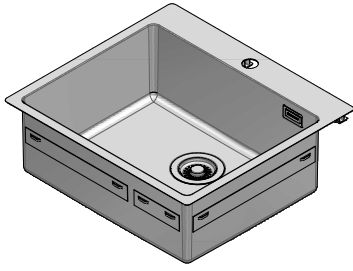

1LBS61

DESCRIZIONE Lav.B. Smart incasso bordo piatto e filo da 55x50,5
DESCRIPTION 55x50,5 cm flat and flush built-in sink b smart

PESO LORDO 9 kg
GROSS WEIGHT

DIMENSIONI IMBALLO 625x550x280 mm
PACKAGING DIMENSIONS

- Acciaio inox AISI 304 di spessore elevato (AISI 304 extra thick stainless steel)
- Dimensione vasca: 50x40x19,5h (Bowl dimensions: 50x40x19,5h cm bowl)
- Dotazioni: (A) pilettone 3"1/2, troppo-pieno con scarico perimetrale (Equipment: 3"1/2 basket strainer waste, perimeter overflow)
- Base per inserimento vasca: 60 cm (Base unit for bowl: 60 cm)
- Incasso: 53x49 cm (Built-in: 53x49 cm)
- Filotop: 55,3x50,8 cm (Flush: 55,3x50,8 cm)