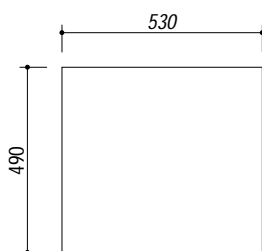

1LBS61

DESCRIZIONE Lav.B. Smart incasso bordo piatto e filo da 55x50,5
DESCRIPTION 55x50,5 cm flat and flush built-in sink b smart

PESO LORDO 9 kg
GROSS WEIGHT

DIMENSIONI IMBALLO 625x550x280 mm
PACKAGING DIMENSIONS

- Acciaio inox AISI 304 di spessore elevato (AISI 304 extra thick stainless steel)
- Dimensione vasca: 50x40x19,5h (Bowl dimensions: 50x40x19,5h cm bowl)
- Dotazioni: (A) pilettone 3"1/2, troppo-pieno con scarico perimetrale (Equipment: 3"1/2 basket strainer waste, perimeter overflow)
- Base per inserimento vasca: 60 cm (Base unit for bowl: 60 cm)
- Incasso: 53x49 cm (Built-in: 53x49 cm)
- Filotop: 55,3x50,8 cm (Flush: 55,3x50,8 cm)

SCALA DISEGNO 1:10
DRAWING SCALE

TUTTE LE MISURE IN mm
ALL MEASURES IN mm

TOLLERANZA LINEARE: ± 0.5 mm
LINEAR TOLERANCE

TOLLERANZA ANGOLARE: ± 0.2 °
ANGULAR TOLERANCE

FORATURA PER INSTALLAZIONE AD INCASSO
BUILT-IN CUTOUT FOR TOP