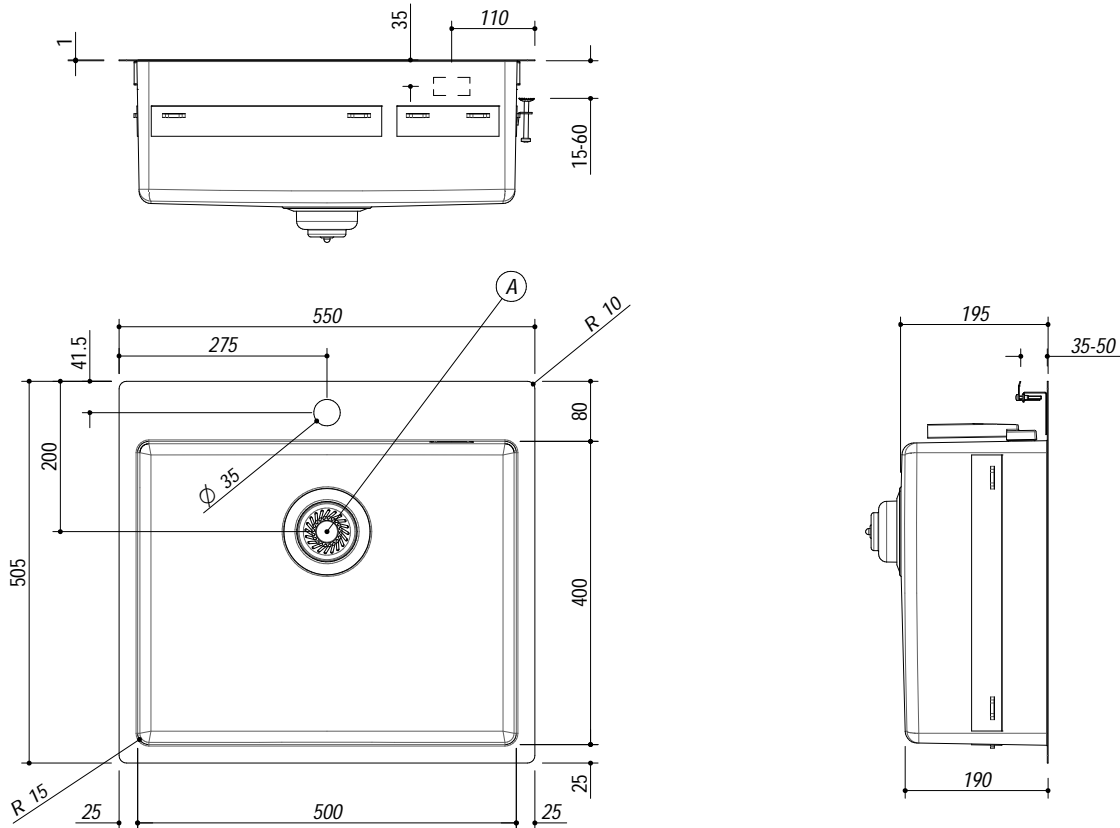

1LBS61

DESCRIZIONE Lav.B. Smart incasso bordo piatto e filo da 55x50,5
DESCRIPTION 55x50,5 cm flat and flush built-in sink b smart

PESO LORDO 9 kg
GROSS WEIGHT

DIMENSIONI IMBALLO 625x550x280 mm
PACKAGING DIMENSIONS

- Acciaio inox AISI 304 di spessore elevato (AISI 304 extra thick stainless steel)
- Dimensione vasca: 50x40x19,5h (Bowl dimensions: 50x40x19,5h cm bowl)
- Dotazioni: (A) pilettone 3"1/2, troppo-pieno con scarico perimetrale (Equipment: 3"1/2 basket strainer waste, perimeter overflow)
- Base per inserimento vasca: 60 cm (Base unit for bowl: 60 cm)
- Incasso: 53x49 cm (Built-in: 53x49 cm)
- Filotop: 55,3x50,8 cm (Flush: 55,3x50,8 cm)

SCALA DISEGNO 1:10
DRAWING SCALE

TUTTE LE MISURE IN mm
ALL MEASURES IN mm

TOLLERANZA LINEARE: ± 0.5 mm
LINEAR TOLERANCE

TOLLERANZA ANGOLARE: ± 0.2 °
ANGULAR TOLERANCE

FORATURA PER INSTALLAZIONE AD INCASSO
BUILT-IN CUTOUT FOR TOP