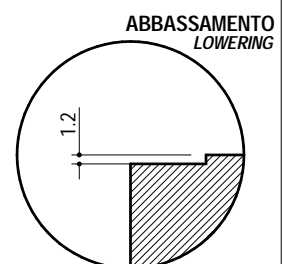

1LBS61

DESCRIZIONE Lav.B. Smart incasso bordo piatto e filo da 55x50,5
DESCRIPTION 55x50,5 cm flat and flush built-in sink b smart

PESO LORDO 9 kg
GROSS WEIGHT

DIMENSIONI IMBALLO 625x550x280 mm
PACKAGING DIMENSIONS

- Acciaio inox AISI 304 di spessore elevato (AISI 304 extra thick stainless steel)
- Dimensione vasca: 50x40x19,5h (Bowl dimensions: 50x40x19,5h cm bowl)
- Dotazioni: (A) pilettone 3"1/2, troppo-pieno con scarico perimetrale (Equipment: 3"1/2 basket strainer waste, perimeter overflow)
- Base per inserimento vasca: 60 cm (Base unit for bowl: 60 cm)
- Incasso: 53x49 cm (Built-in: 53x49 cm)
- Filotop: 55,3x50,8 cm (Flush: 55,3x50,8 cm)

SCALA DISEGNO 1:10
DRAWING SCALE

TUTTE LE MISURE IN mm
ALL MEASURES IN mm

TOLLERANZA LINEARE: ± 0.5 mm
LINEAR TOLERANCE

TOLLERANZA ANGOLARE: ± 0.2 °
ANGULAR TOLERANCE

FORATURA PER INSTALLAZIONE AD INCASSO
BUILT-IN CUTOUT FOR TOP