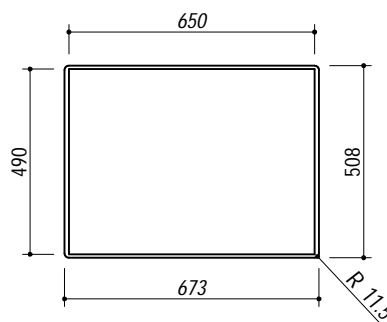

1LBS71

DESCRIZIONE Lav. B. Smart incasso bordo piatto e filo da 67x50,5
DESCRIPTION 67x50,5 cm flat and flush built-in sink b smart

PESO LORDO 10.3 Kg
GROSS WEIGHT

DIMENSIONI IMBALLO 900x550x280 mm
PACKAGING DIMENSIONS

- Acciaio inox AISI 304 di spessore elevato (AISI 304 extra thick stainless steel)
- Dimensione vasca: 62x40x19,5h (Bowl dimensions: 62x40x19,5h cm bowl)
- Dotazioni: (A) pilettone 3"1/2, troppo-pieno con scarico perimetrale (Equipment: 3.5" basket strainer waste, perimeter overflow)
- Base per inserimento vasca: 75 (Base unit for bowl: 75)
- Incasso: 65x49 cm (Built-in: 65x49 cm)
- Filotop: 67,3x50,8 cm (Flush: 67,3x50,8 cm)

SCALA DISEGNO 1:10
DRAWING SCALE

TUTTE LE MISURE IN mm
ALL MEASURES IN mm

TOLLERANZA LINEARE: ± 0.5 mm
LINEAR TOLERANCE

TOLLERANZA ANGOLARE: ± 0.2 °
ANGULAR TOLERANCE

FORATURA PER INSTALLAZIONE AD INCASSO
BUILT-IN CUTOUT FOR TOP

1:20

ABBASSAMENTO
LOWERING