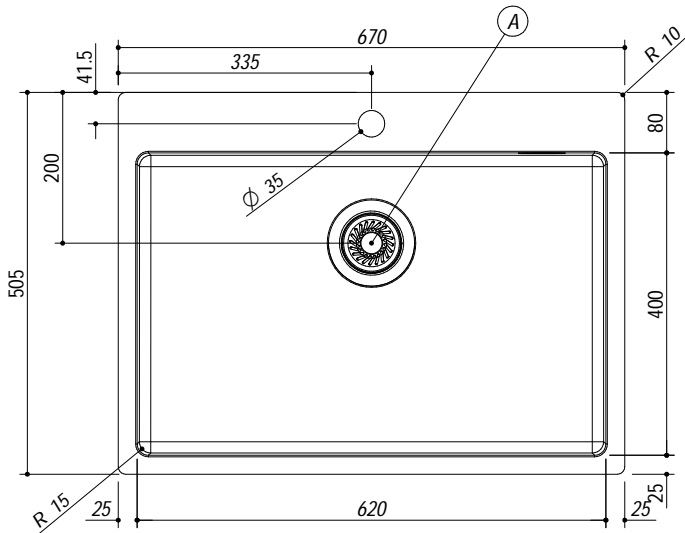

1LBS71

DESCRIZIONE Lav. B. Smart incasso bordo piatto e filo da 67x50,5
DESCRIPTION 67x50,5 cm flat and flush built-in sink b smart

PESO LORDO 10.3 Kg
GROSS WEIGHT

DIMENSIONI IMBALLO 900x550x280 mm
PACKAGING DIMENSIONS

- Acciaio inox AISI 304 di spessore elevato (AISI 304 extra thick stainless steel)
- Dimensione vasca: 62x40x19,5h (Bowl dimensions: 62x40x19,5h cm bowl)
- Dotazioni: (A) pilettone 3"1/2, troppo-pieno con scarico perimetrale (Equipment: 3.5" basket strainer waste, perimeter overflow)
- Base per inserimento vasca: 75 (Base unit for bowl: 75)
- Incasso: 65x49 cm (Built-in: 65x49 cm)
- Filotop: 67,3x50,8 cm (Flush: 67,3x50,8 cm)

SCALA DISEGNO 1:10
DRAWING SCALE

TUTTE LE MISURE IN mm
ALL MEASURES IN mm

TOLLERANZA LINEARE: ± 0.5 mm
LINEAR TOLERANCE

TOLLERANZA ANGOLARE: ± 0.2 °
ANGULAR TOLERANCE

FORATURA PER INSTALLAZIONE AD INCASSO
BUILT-IN CUTOUT FOR TOP