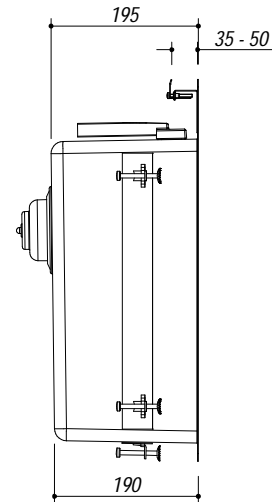

1LBS71

DESCRIZIONE Lav. B. Smart incasso bordo piatto e filo da 67x50,5
DESCRIPTION 67x50,5 cm flat and flush built-in sink b smart

PESO LORDO 10.3 Kg
GROSS WEIGHT

DIMENSIONI IMBALLO 900x550x280 mm
PACKAGING DIMENSIONS

- Acciaio inox AISI 304 di spessore elevato (AISI 304 extra thick stainless steel)
- Dimensione vasca: 62x40x19,5h (Bowl dimensions: 62x40x19,5h cm bowl)
- Dotazioni: (A) pilettone 3"1/2, troppo-pieno con scarico perimetrale (Equipment: 3.5" basket strainer waste, perimeter overflow)
- Base per inserimento vasca: 75 (Base unit for bowl: 75)
- Incasso: 65x49 cm (Built-in: 65x49 cm)
- Filotop: 67,3x50,8 cm (Flush: 67,3x50,8 cm)

SCALA DISEGNO 1:10
DRAWING SCALE

TUTTE LE MISURE IN mm
ALL MEASURES IN mm

TOLLERANZA LINEARE: ± 0.5 mm
LINEAR TOLERANCE

TOLLERANZA ANGOLARE: ± 0.2 °
ANGULAR TOLERANCE

FORATURA PER INSTALLAZIONE AD INCASSO
BUILT-IN CUTOUT FOR TOP