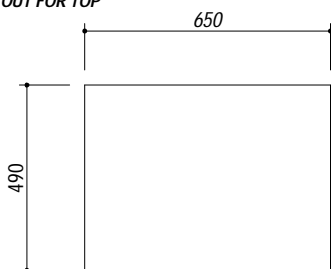

1LBS71

DESCRIZIONE Lav. B. Smart incasso bordo piatto e filo da 67x50,5
DESCRIPTION 67x50,5 cm flat and flush built-in sink b smart

PESO LORDO 10.3 Kg
GROSS WEIGHT

DIMENSIONI IMBALLO 900x550x280 mm
PACKAGING DIMENSIONS

- Acciaio inox AISI 304 di spessore elevato (AISI 304 extra thick stainless steel)
- Dimensione vasca: 62x40x19,5h (Bowl dimensions: 62x40x19,5h cm bowl)
- Dotazioni: (A) pilettone 3"1/2, troppo-pieno con scarico perimetrale (Equipment: 3.5" basket strainer waste, perimeter overflow)
- Base per inserimento vasca: 75 (Base unit for bowl: 75)
- Incasso: 65x49 cm (Built-in: 65x49 cm)
- Filotop: 67,3x50,8 cm (Flush: 67,3x50,8 cm)

SCALA DISEGNO 1:10
DRAWING SCALE

TUTTE LE MISURE IN mm
ALL MEASURES IN mm

TOLLERANZA LINEARE: ± 0.5 mm
LINEAR TOLERANCE

TOLLERANZA ANGOLARE: ± 0.2 °
ANGULAR TOLERANCE

FORATURA PER INSTALLAZIONE AD INCASSO
BUILT-IN CUTOUT FOR TOP