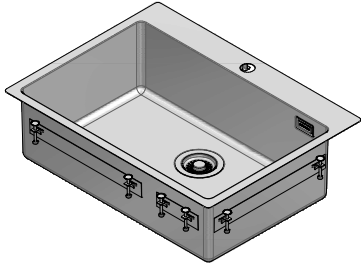

1LBS71

DESCRIZIONE Lav. B. Smart incasso bordo piatto e filo da 67x50,5
DESCRIPTION 67x50,5 cm flat and flush built-in sink b smart

PESO LORDO 10.3 Kg
GROSS WEIGHT

DIMENSIONI IMBALLO 900x550x280 mm
PACKAGING DIMENSIONS

- Acciaio inox AISI 304 di spessore elevato (AISI 304 extra thick stainless steel)
- Dimensione vasca: 62x40x19,5h (Bowl dimensions: 62x40x19,5h cm bowl)
- Dotazioni: (A) pilettone 3"1/2, troppo-pieno con scarico perimetrale (Equipment: 3.5" basket strainer waste, perimeter overflow)
- Base per inserimento vasca: 75 (Base unit for bowl: 75)
- Incasso: 65x49 cm (Built-in: 65x49 cm)
- Filotop: 67,3x50,8 cm (Flush: 67,3x50,8 cm)