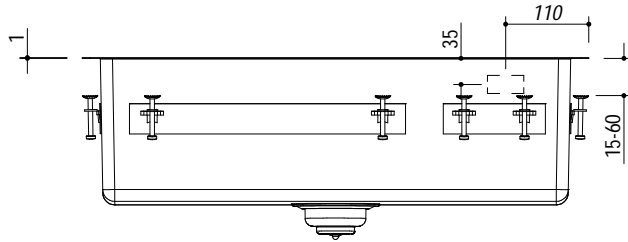

1LBS71

DESCRIZIONE Lav. B. Smart incasso bordo piatto e filo da 67x50,5
DESCRIPTION 67x50,5 cm flat and flush built-in sink b smart

PESO LORDO 10.3 Kg
GROSS WEIGHT

DIMENSIONI IMBALLO 900x550x280 mm
PACKAGING DIMENSIONS

- Acciaio inox AISI 304 di spessore elevato (AISI 304 extra thick stainless steel)
- Dimensione vasca: 62x40x19,5h (Bowl dimensions: 62x40x19,5h cm bowl)
- Dotazioni: (A) pilettone 3"1/2, troppo-pieno con scarico perimetrale (Equipment: 3.5" basket strainer waste, perimeter overflow)
- Base per inserimento vasca: 75 (Base unit for bowl: 75)
- Incasso: 65x49 cm (Built-in: 65x49 cm)
- Filotop: 67,3x50,8 cm (Flush: 67,3x50,8 cm)

SCALA DISEGNO 1:10
DRAWING SCALE

TUTTE LE MISURE IN mm
ALL MEASURES IN mm

TOLLERANZA LINEARE: ± 0.5 mm
LINEAR TOLERANCE

TOLLERANZA ANGOLARE: ± 0.2 °
ANGULAR TOLERANCE

FORATURA PER INSTALLAZIONE AD INCASSO
BUILT-IN CUTOUT FOR TOP