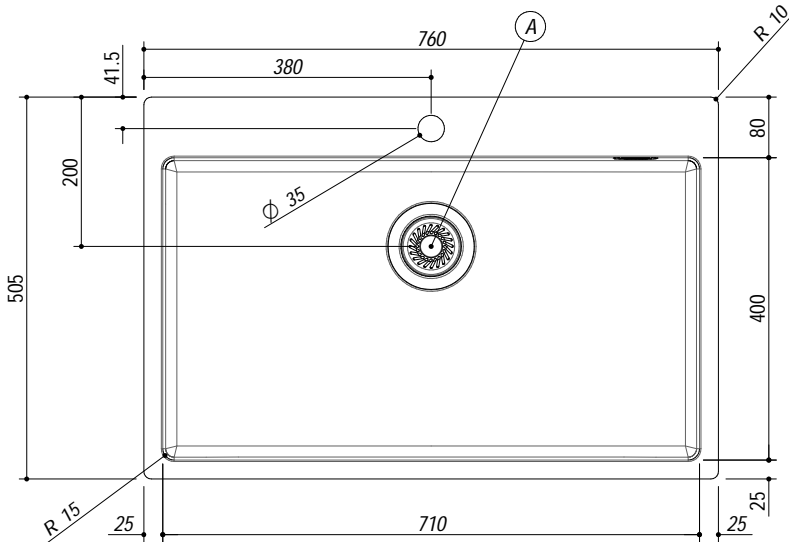

1LBS81

DESCRIZIONE Lav.B. Smart incasso bordo piatto e filo da 76x50,5
DESCRIPTION 76x50,5 cm flat and flush built-in sink b smart

PESO LORDO 11 kg
GROSS WEIGHT

DIMENSIONI IMBALLO 895x550x280 mm
PACKAGING DIMENSIONS

- Acciaio inox AISI 304 di spessore elevato (AISI 304 extra thick stainless steel)
- Dimensione vasca: 71x40x19,5h (Bowl dimensions: 71x40x19,5h cm bowl)
- Dotazioni: (A) pilettone 3" 1/2, troppo-pieno con scarico perimetrale (Equipment: 3.5" basket strainer waste, perimeter overflow)
- Base per inserimento vasca: 80 cm (Base unit for bowl: 80 cm)
- Incasso: 74x49 cm (Built-in: 74x49 cm)
- Filotop: 76,3x50,8 cm (Flush: 76,3x50,8 cm)

SCALA DISEGNO 1:10
DRAWING SCALE

TUTTE LE MISURE IN mm
ALL MEASURES IN mm

TOLLERANZA LINEARE: ± 0.5 mm
LINEAR TOLERANCE

TOLLERANZA ANGOLARE: ± 0.2 °
ANGULAR TOLERANCE

FORATURA PER INSTALLAZIONE AD INCASSO
BUILT-IN CUTOUT FOR TOP