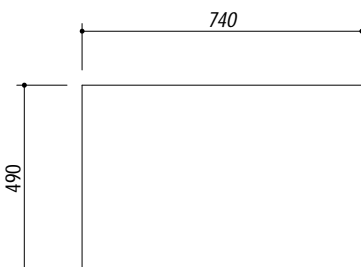

1LBS81

DESCRIZIONE Lav.B. Smart incasso bordo piatto e filo da 76x50,5
DESCRIPTION 76x50,5 cm flat and flush built-in sink b smart

PESO LORDO 11 kg
GROSS WEIGHT

DIMENSIONI IMBALLO 895x550x280 mm
PACKAGING DIMENSIONS

- Acciaio inox AISI 304 di spessore elevato (AISI 304 extra thick stainless steel)
- Dimensione vasca: 71x40x19,5h (Bowl dimensions: 71x40x19,5h cm bowl)
- Dotazioni: (A) pilettone 3" 1/2, troppo-pieno con scarico perimetrale (Equipment: 3.5" basket strainer waste, perimeter overflow)
- Base per inserimento vasca: 80 cm (Base unit for bowl: 80 cm)
- Incasso: 74x49 cm (Built-in: 74x49 cm)
- Filotop: 76,3x50,8 cm (Flush: 76,3x50,8 cm)

SCALA DISEGNO 1:10
DRAWING SCALE

TUTTE LE MISURE IN mm
ALL MEASURES IN mm

TOLLERANZA LINEARE: ± 0.5 mm
LINEAR TOLERANCE

TOLLERANZA ANGOLARE: ± 0.2 °
ANGULAR TOLERANCE

FORATURA PER INSTALLAZIONE AD INCASSO
BUILT-IN CUTOUT FOR TOP