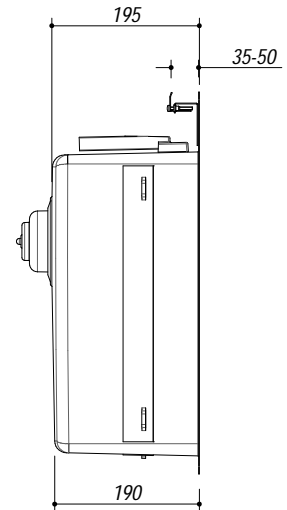

1LBS81

DESCRIZIONE Lav.B. Smart incasso bordo piatto e filo da 76x50,5
DESCRIPTION 76x50,5 cm flat and flush built-in sink b smart

PESO LORDO 11 kg
GROSS WEIGHT

DIMENSIONI IMBALLO 895x550x280 mm
PACKAGING DIMENSIONS

- Acciaio inox AISI 304 di spessore elevato (AISI 304 extra thick stainless steel)
- Dimensione vasca: 71x40x19,5h (Bowl dimensions: 71x40x19,5h cm bowl)
- Dotazioni: (A) pilettone 3" 1/2, troppo-pieno con scarico perimetrale (Equipment: 3.5" basket strainer waste, perimeter overflow)
- Base per inserimento vasca: 80 cm (Base unit for bowl: 80 cm)
- Incasso: 74x49 cm (Built-in: 74x49 cm)
- Filotop: 76,3x50,8 cm (Flush: 76,3x50,8 cm)

SCALA DISEGNO 1:10
DRAWING SCALE

TUTTE LE MISURE IN mm
ALL MEASURES IN mm

TOLLERANZA LINEARE: ± 0.5 mm
LINEAR TOLERANCE

TOLLERANZA ANGOLARE: ± 0.2 °
ANGULAR TOLERANCE

FORATURA PER INSTALLAZIONE AD INCASSO
BUILT-IN CUTOUT FOR TOP