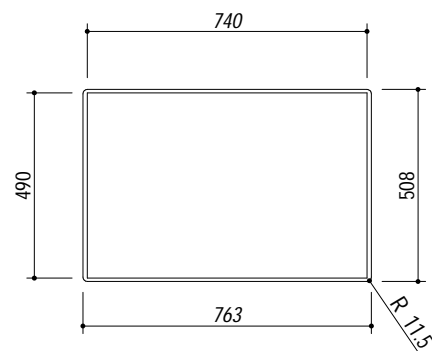

1LBS81

DESCRIZIONE Lav.B. Smart incasso bordo piatto e filo da 76x50,5
DESCRIPTION 76x50,5 cm flat and flush built-in sink b smart

PESO LORDO 11 kg
GROSS WEIGHT

DIMENSIONI IMBALLO 895x550x280 mm
PACKAGING DIMENSIONS

- Acciaio inox AISI 304 di spessore elevato (AISI 304 extra thick stainless steel)
- Dimensione vasca: 71x40x19,5h (Bowl dimensions: 71x40x19,5h cm bowl)
- Dotazioni: (A) pilettone 3" 1/2, troppo-pieno con scarico perimetrale (Equipment: 3.5" basket strainer waste, perimeter overflow)
- Base per inserimento vasca: 80 cm (Base unit for bowl: 80 cm)
- Incasso: 74x49 cm (Built-in: 74x49 cm)
- Filotop: 76,3x50,8 cm (Flush: 76,3x50,8 cm)

SCALA DISEGNO 1:10
DRAWING SCALE

TUTTE LE MISURE IN mm
ALL MEASURES IN mm

TOLLERANZA LINEARE: ± 0.5 mm
LINEAR TOLERANCE

TOLLERANZA ANGOLARE: ± 0.2 °
ANGULAR TOLERANCE

FORATURA PER INSTALLAZIONE AD INCASSO
BUILT-IN CUTOUT FOR TOP

1:20

ABBASSAMENTO
LOWERING