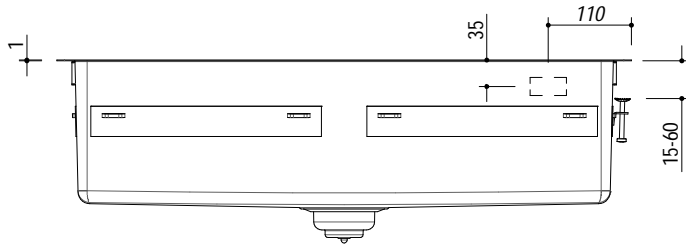

1LBS81

DESCRIZIONE Lav.B. Smart incasso bordo piatto e filo da 76x50,5
DESCRIPTION 76x50,5 cm flat and flush built-in sink b smart

PESO LORDO 11 kg
GROSS WEIGHT

DIMENSIONI IMBALLO 895x550x280 mm
PACKAGING DIMENSIONS

- Acciaio inox AISI 304 di spessore elevato (AISI 304 extra thick stainless steel)
- Dimensione vasca: 71x40x19,5h (Bowl dimensions: 71x40x19,5h cm bowl)
- Dotazioni: (A) pilettone 3" 1/2, troppo-pieno con scarico perimetrale (Equipment: 3.5" basket strainer waste, perimeter overflow)
- Base per inserimento vasca: 80 cm (Base unit for bowl: 80 cm)
- Incasso: 74x49 cm (Built-in: 74x49 cm)
- Filotop: 76,3x50,8 cm (Flush: 76,3x50,8 cm)

SCALA DISEGNO 1:10
DRAWING SCALE

TUTTE LE MISURE IN mm
ALL MEASURES IN mm

TOLLERANZA LINEARE: ± 0.5 mm
LINEAR TOLERANCE

TOLLERANZA ANGOLARE: ± 0.2 °
ANGULAR TOLERANCE

FORATURA PER INSTALLAZIONE AD INCASSO
BUILT-IN CUTOUT FOR TOP