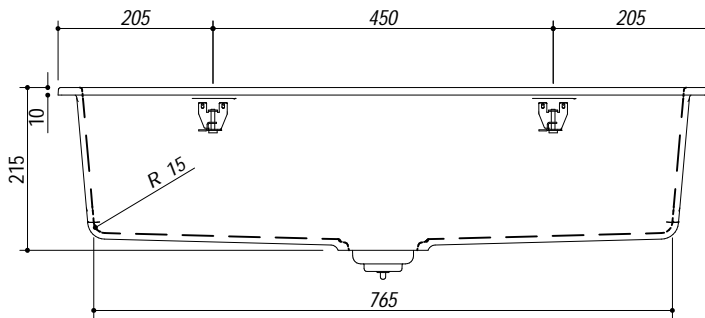

## 1LCY91

**DESCRIZIONE** Lavello CITY incasso 86x51 - 1 Vasca  
**DESCRIPTION** 86x51 cm CITY built-in sink - 1 bowl

**PESO LORDO** 17.5 kg **DIMENSIONI IMBALLO** 940x580x290  
**GROSS WEIGHT** **PACKAGING DIMENSIONS**

1LCY91B Granito Bianco *White Granite*  
 1LCY91N Granito Nero *Black Granite*

**(A) PREDISPOSIZIONE PER 5 FORI RUBINETTO**

**(B) SCARICO 3"12**

- Dimensione vasca: 79.6x36.5x20 h cm (*Bowl dimension: 79.6x36.5x20 h cm*)
- Dotazioni: pilettona 3"1/2, copripilettona in acciaio inox, troppo pieno perimetrale (*Equipment: 3"1/2 basket strainer waste, cover strainer waste, perimeter overflow*)
- Base inserimento vasca: 90 (*Base unit for bowl: 90*)
- Incasso: 84x48 cm (*Built-in: 84x48 cm*)

**SCALA DISEGNO** 1:10

**TUTTE LE MISURE IN mm**  
**ALL MEASURES IN mm**

**TOLLERANZA LINEARE:** ± 0.5 mm  
**LINEAR TOLERANCE**

**TOLLERANZA ANGOLARE:** ± 0.2 °  
**ANGULAR TOLERANCE**

**FORATURA PER INSTALLAZIONE AD INCASSO**  
**BUILT-IN CUTOUT FOR TOP**