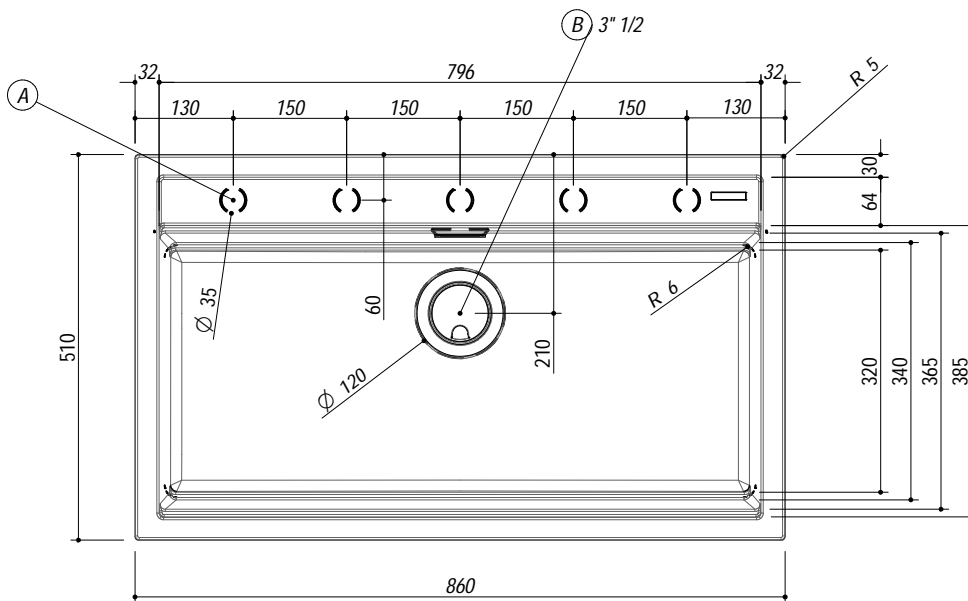

## 1LCY91

**DESCRIZIONE** Lavello CITY incasso 86x51 - 1 Vasca  
**DESCRIPTION** 86x51 cm CITY built-in sink - 1 bowl

**PESO LORDO** 17.5 kg **DIMENSIONI IMBALLO** 940x580x290  
**GROSS WEIGHT** **PACKAGING DIMENSIONS**

1LCY91B Granito Bianco *White Granite*  
 1LCY91N Granito Nero *Black Granite*

**(A) PREDISPOSIZIONE PER 5 FORI RUBINETTO**

**(B) SCARICO 3"12**

- Dimensione vasca: 79.6x36.5x20 h cm (*Bowl dimension: 79.6x36.5x20 h cm*)
- Dotazioni: pilettona 3"1/2, copripilettona in acciaio inox, troppo pieno perimetrale (*Equipment: 3"1/2 basket strainer waste, cover strainer waste, perimeter overflow*)
- Base inserimento vasca: 90 (*Base unit for bowl: 90*)
- Incasso: 84x48 cm (*Built-in: 84x48 cm*)

**SCALA DISEGNO** 1:10

**TUTTE LE MISURE IN mm**  
**ALL MEASURES IN mm**

**TOLLERANZA LINEARE:** ± 0.5 mm  
**LINEAR TOLERANCE**

**TOLLERANZA ANGOLARE:** ± 0.2 °  
**ANGULAR TOLERANCE**

**FORATURA PER INSTALLAZIONE AD INCASSO**  
**BUILT-IN CUTOUT FOR TOP**