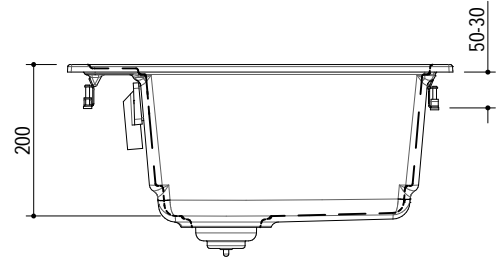

## 1LCY91

**DESCRIZIONE** Lavello CITY incasso 86x51 - 1 Vasca  
**DESCRIPTION** 86x51 cm CITY built-in sink - 1 bowl

**PESO LORDO** 17.5 kg **DIMENSIONI IMBALLO** 940x580x290  
**GROSS WEIGHT** **PACKAGING DIMENSIONS**

1LCY91B Granito Bianco *White Granite*  
 1LCY91N Granito Nero *Black Granite*

**(A) PREDISPOSIZIONE PER 5 FORI RUBINETTO**

**(B) SCARICO 3"12**

- Dimensione vasca: 79.6x36.5x20 h cm (*Bowl dimension: 79.6x36.5x20 h cm*)
- Dotazioni: pilettona 3"1/2, copripilettona in acciaio inox, troppo pieno perimetrale (*Equipment: 3"1/2 basket strainer waste, cover strainer waste, perimeter overflow*)
- Base inserimento vasca: 90 (*Base unit for bowl: 90*)
- Incasso: 84x48 cm (*Built-in: 84x48 cm*)

**SCALA DISEGNO** 1:10

**TUTTE LE MISURE IN mm**  
**ALL MEASURES IN mm**

**TOLLERANZA LINEARE:** ± 0.5 mm  
**LINEAR TOLERANCE**

**TOLLERANZA ANGOLARE:** ± 0.2 °  
**ANGULAR TOLERANCE**

**FORATURA PER INSTALLAZIONE AD INCASSO**  
**BUILT-IN CUTOUT FOR TOP**