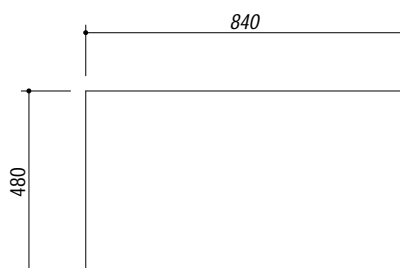

## 1LCY91

**DESCRIZIONE** Lavello CITY incasso 86x51 - 1 Vasca  
**DESCRIPTION** 86x51 cm CITY built-in sink - 1 bowl

**PESO LORDO** 17.5 kg **DIMENSIONI IMBALLO** 940x580x290  
**GROSS WEIGHT** **PACKAGING DIMENSIONS**

1LCY91B Granito Bianco *White Granite*  
 1LCY91N Granito Nero *Black Granite*

**(A) PREDISPOSIZIONE PER 5 FORI RUBINETTO**

**(B) SCARICO 3"12**

- Dimensione vasca: 79.6x36.5x20 h cm (*Bowl dimension: 79.6x36.5x20 h cm*)
- Dotazioni: pilettona 3"1/2, copripilettona in acciaio inox, troppo pieno perimetrale (*Equipment: 3"1/2 basket strainer waste, cover strainer waste, perimeter overflow*)
- Base inserimento vasca: 90 (*Base unit for bowl: 90*)
- Incasso: 84x48 cm (*Built-in: 84x48 cm*)

**SCALA DISEGNO** 1:10

**TUTTE LE MISURE IN mm**  
**ALL MEASURES IN mm**

**TOLLERANZA LINEARE:** ± 0.5 mm  
**LINEAR TOLERANCE**

**TOLLERANZA ANGOLARE:** ± 0.2 °  
**ANGULAR TOLERANCE**

**FORATURA PER INSTALLAZIONE AD INCASSO**  
**BUILT-IN CUTOUT FOR TOP**