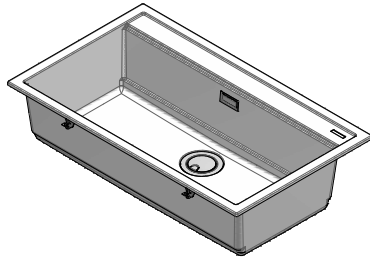

## 1LCY91

**DESCRIZIONE** Lavello CITY incasso 86x51 - 1 Vasca  
**DESCRIPTION** 86x51 cm CITY built-in sink - 1 bowl

**PESO LORDO** 17.5 kg **DIMENSIONI IMBALLO** 940x580x290  
**GROSS WEIGHT** **PACKAGING DIMENSIONS**

1LCY91B Granito Bianco *White Granite*  
 1LCY91N Granito Nero *Black Granite*

**(A) PREDISPOSIZIONE PER 5 FORI RUBINETTO**

**(B) SCARICO 3"12**

- Dimensione vasca: 79.6x36.5x20 h cm (*Bowl dimension: 79.6x36.5x20 h cm*)
- Dotazioni: pilettona 3"1/2, copripilettona in acciaio inox, troppo pieno perimetrale (*Equipment: 3"1/2 basket strainer waste, cover strainer waste, perimeter overflow*)
- Base inserimento vasca: 90 (*Base unit for bowl: 90*)
- Incasso: 84x48 cm (*Built-in: 84x48 cm*)