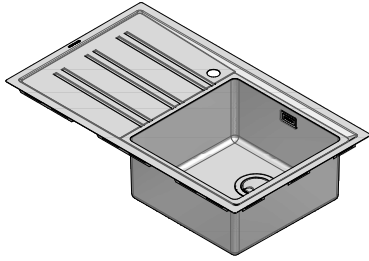

1LES91PS

DESCRIZIONE Lavello EASY incasso bordo piatto e filo da 86x51 - 1 vasca + gocciolatoio sinistro
DESCRIPTION 86x51 cm EASY built-in and flush sink - 1 bowl + left drainer

PESO LORDO 9.2 kg
GROSS WEIGHT

DIMENSIONI IMBALLO 950x600x300 mm
PACKAGING DIMENSIONS

- Vasca Raggio "15" (Bowl with radius "15")
- Acciaio Inox AISI 304 di spessore elevato (Extra thick stainless steel AISI 304)
- Dimensione vasca: 40x40x21.5 h (Bowl dimension: 40x40x21.5 h)
- Dotazioni: pilettoni 3"1/2, copripilettoni in acciaio inox, troppo-pieno con scarico perimetrale (Equipment: basket strainer waste stainless steel 3"1/2, stainless steel drain cover, perimeter overflow) ^(A)
- Foro rubinetto: 1 foro di serie, 2° e 3° foro su richiesta (Mixer Tap Hole: 1 standard hole, second and third hole on request) ^(B)
- Base inserimento vasca: 60 (Base unit for bowl: 60)
- Incasso: 84x49 cm (Built-in: 84x49)
- Filotop: 86.3x51.3 cm (Flush: 86.3x51.3 cm)