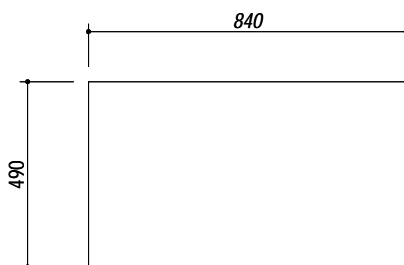

1LES91PS

DESCRIZIONE Lavello EASY incasso bordo piatto e filo da 86x51 - 1 vasca + gocciolatoio sinistro
DESCRIPTION 86x51 cm EASY built-in and flush sink - 1 bowl + left drainer

PESO LORDO 9.2 kg
GROSS WEIGHT

DIMENSIONI IMBALLO 950x600x300 mm
PACKAGING DIMENSIONS

- Vasca Raggio "15" (Bowl with radius "15")
- Acciaio Inox AISI 304 di spessore elevato (Extra thick stainless steel AISI 304)
- Dimensione vasca: 40x40x21.5 h (Bowl dimension: 40x40x21.5 h)
- Dotazioni: pilettoni 3"1/2, copripilettoni in acciaio inox, troppo-pieno con scarico perimetrale (Equipment: basket strainer waste stainless steel 3"1/2, stainless steel drain cover, perimeter overflow) ^(A)
- Foro rubinetto: 1 foro di serie, 2° e 3° foro su richiesta (Mixer Tap Hole: 1 standard hole, second and third hole on request) ^(B)
- Base inserimento vasca: 60 (Base unit for bowl: 60)
- Incasso: 84x49 cm (Built-in: 84x49)
- Filotop: 86.3x51.3 cm (Flush: 86.3x51.3 cm)

SCALA DISEGNO 1:10
DRAWING SCALE

TUTTE LE MISURE IN mm
ALL MEASURES IN mm

TOLLERANZA LINEARE: ± 0.5 mm
LINEAR TOLERANCE

TOLLERANZA ANGOLARE: ± 0.2 °
ANGULAR TOLERANCE

FORATURA PER INSTALLAZIONE AD INCASSO
BUILT-IN CUTOUT FOR TOP