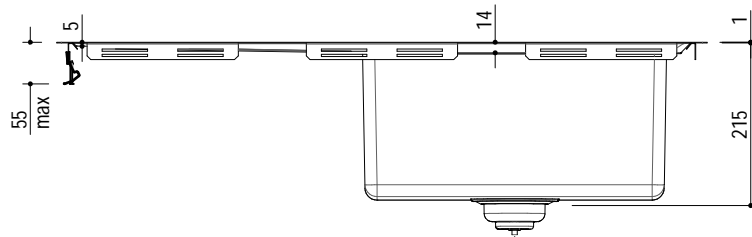

1LES91PS

DESCRIZIONE Lavello EASY incasso bordo piatto e filo da 86x51 - 1 vasca + gocciolatoio sinistro
DESCRIPTION 86x51 cm EASY built-in and flush sink - 1 bowl + left drainer

PESO LORDO 9.2 kg
GROSS WEIGHT

DIMENSIONI IMBALLO 950x600x300 mm
PACKAGING DIMENSIONS

- Vasca Raggio "15" (Bowl with radius "15")
- Acciaio Inox AISI 304 di spessore elevato (Extra thick stainless steel AISI 304)
- Dimensione vasca: 40x40x21.5 h (Bowl dimension: 40x40x21.5 h)
- Dotazioni: pilettoni 3"1/2, copripilettoni in acciaio inox, troppo-pieno con scarico perimetrale (Equipment: basket strainer waste stainless steel 3"1/2, stainless steel drain cover, perimeter overflow) ^(A)
- Foro rubinetto: 1 foro di serie, 2° e 3° foro su richiesta (Mixer Tap Hole: 1 standard hole, second and third hole on request) ^(B)
- Base inserimento vasca: 60 (Base unit for bowl: 60)
- Incasso: 84x49 cm (Built-in: 84x49)
- Filotop: 86.3x51.3 cm (Flush: 86.3x51.3 cm)

SCALA DISEGNO 1:10
DRAWING SCALE

TUTTE LE MISURE IN mm
ALL MEASURES IN mm

TOLLERANZA LINEARE: ± 0.5 mm
LINEAR TOLERANCE

TOLLERANZA ANGOLARE: ± 0.2 °
ANGULAR TOLERANCE

FORATURA PER INSTALLAZIONE AD INCASSO
BUILT-IN CUTOUT FOR TOP