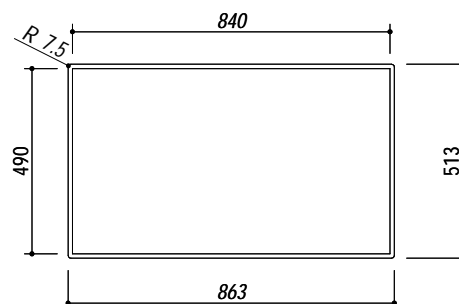

1:20

FORATURA PER INSTALLAZIONE A FILO
FLUSH CUTOUT FOR TOP