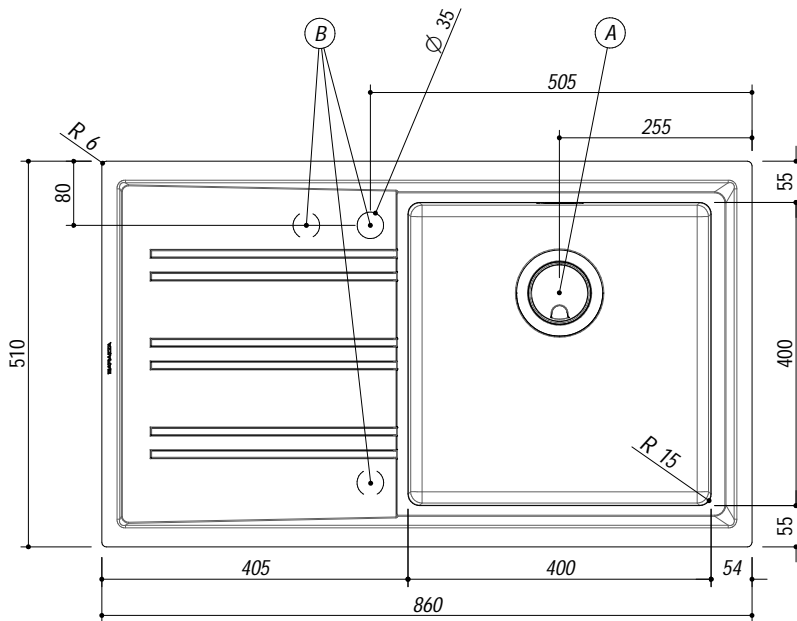

1LES91PS

DESCRIZIONE Lavello EASY incasso bordo piatto e filo da 86x51 - 1 vasca + gocciolatoio sinistro
DESCRIPTION 86x51 cm EASY built-in and flush sink - 1 bowl + left drainer

PESO LORDO 9.2 kg
GROSS WEIGHT

DIMENSIONI IMBALLO 950x600x300 mm
PACKAGING DIMENSIONS

- Vasca Raggio "15" (Bowl with radius "15")
- Acciaio Inox AISI 304 di spessore elevato (Extra thick stainless steel AISI 304)
- Dimensione vasca: 40x40x21.5 h (Bowl dimension: 40x40x21.5 h)
- Dotazioni: pilettoni 3"1/2, copripilettoni in acciaio inox, troppo-pieno con scarico perimetrale (Equipment: basket strainer waste stainless steel 3"1/2, stainless steel drain cover, perimeter overflow) ^(A)
- Foro rubinetto: 1 foro di serie, 2° e 3° foro su richiesta (Mixer Tap Hole: 1 standard hole, second and third hole on request) ^(B)
- Base inserimento vasca: 60 (Base unit for bowl: 60)
- Incasso: 84x49 cm (Built-in: 84x49)
- Filotop: 86.3x51.3 cm (Flush: 86.3x51.3 cm)

SCALA DISEGNO 1:10
DRAWING SCALE

TUTTE LE MISURE IN mm
ALL MEASURES IN mm

TOLLERANZA LINEARE: ± 0.5 mm
LINEAR TOLERANCE

TOLLERANZA ANGOLARE: ± 0.2 °
ANGULAR TOLERANCE

FORATURA PER INSTALLAZIONE AD INCASSO
BUILT-IN CUTOUT FOR TOP