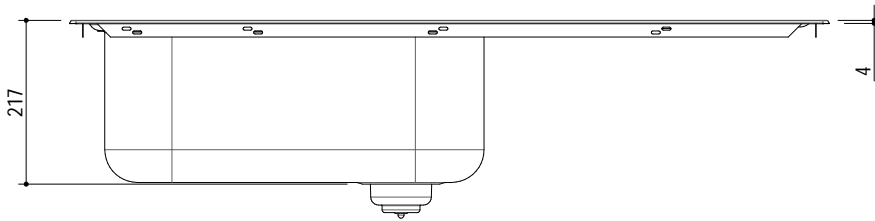

1LFS10D

DESCRIZIONE Lavello B-FAST incasso bordo ribassato 100x50 - 1 vasca + gocciolatoio destro
DESCRIPTION 100x50 cm B-FAST lowered edge built-in sink - 1 bowl + right drainer

PESO LORDO 6.2 kg
GROSS WEIGHT

DIMENSIONI IMBALLO 1050x530x220 mm
PACKAGING DIMENSIONS

- **Acciaio Inox AISI 304** (Stainless steel AISI 304)
- **Dimensione vasca: 50x40x21 h cm** (Bowl dimension: 50x40x21 h cm)
- **Dotazioni: pilettona 3"1/2, troppo-pieno con scarico perimetrale** (Equipment: 3"1/2 basket strainer waste, perimeter overflow) (A)
- **Foro rubinetto: 1 foro di serie, 2° foro su richiesta** (Mixer Tap Hole: 1 series hole, second hole on request) (B)
- **Base inserimento vasca: 60** (Base unit for bowl: 60)
- **Incasso: 98x48 cm** (built-in: 98x48 cm)

SCALA DISEGNO 1:10
DRAWING SCALE

TUTTE LE MISURE IN mm
ALL MEASURES IN mm

TOLLERANZA LINEARE: ± 0.5 mm
LINEAR TOLERANCE

TOLLERANZA ANGOLARE: ± 0.2 °
ANGULAR TOLERANCE

FORATURA PER INSTALLAZIONE AD INCASSO
BUILT-IN CUTOUT FOR TOP