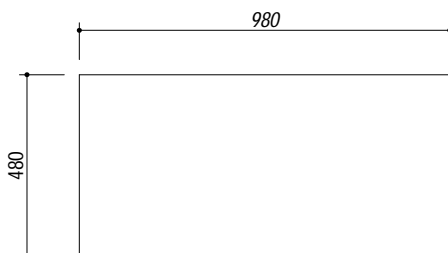

1LFS10D

DESCRIZIONE Lavello B-FAST incasso bordo ribassato 100x50 - 1 vasca + gocciolatoio destro
DESCRIPTION 100x50 cm B-FAST lowered edge built-in sink - 1 bowl + right drainer

PESO LORDO 6.2 kg
GROSS WEIGHT

DIMENSIONI IMBALLO 1050x530x220 mm
PACKAGING DIMENSIONS

- **Acciaio Inox AISI 304** (Stainless steel AISI 304)
- **Dimensione vasca: 50x40x21 h cm** (Bowl dimension: 50x40x21 h cm)
- **Dotazioni: pilettona 3"1/2, troppo-pieno con scarico perimetrale** (Equipment: 3"1/2 basket strainer waste, perimeter overflow) (A)
- **Foro rubinetto: 1 foro di serie, 2° foro su richiesta** (Mixer Tap Hole: 1 series hole, second hole on request) (B)
- **Base inserimento vasca: 60** (Base unit for bowl: 60)
- **Incasso: 98x48 cm** (built-in: 98x48 cm)

SCALA DISEGNO 1:10
DRAWING SCALE

TUTTE LE MISURE IN mm
ALL MEASURES IN mm

TOLLERANZA LINEARE: ± 0.5 mm
LINEAR TOLERANCE

TOLLERANZA ANGOLARE: ± 0.2 °
ANGULAR TOLERANCE

FORATURA PER INSTALLAZIONE AD INCASSO
BUILT-IN CUTOUT FOR TOP