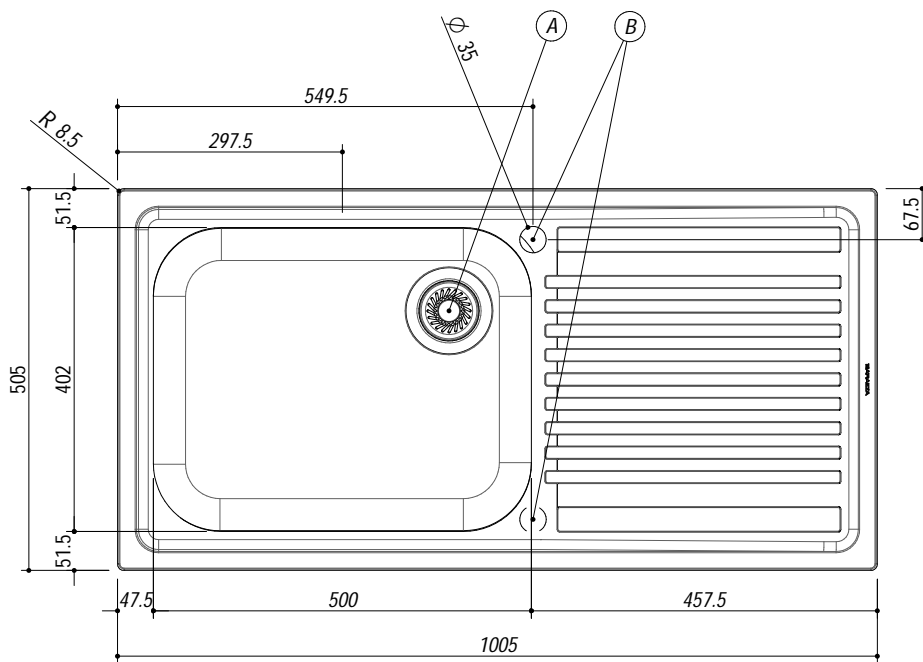

1LFS10D

DESCRIZIONE Lavello B-FAST incasso bordo ribassato 100x50 - 1 vasca + gocciolatoio destro
DESCRIPTION 100x50 cm B-FAST lowered edge built-in sink - 1 bowl + right drainer

PESO LORDO 6.2 kg
GROSS WEIGHT

DIMENSIONI IMBALLO 1050x530x220 mm
PACKAGING DIMENSIONS

- **Acciaio Inox AISI 304** (Stainless steel AISI 304)
- **Dimensione vasca: 50x40x21 h cm** (Bowl dimension: 50x40x21 h cm)
- **Dotazioni: pilettona 3"1/2, troppo-pieno con scarico perimetrale** (Equipment: 3"1/2 basket strainer waste, perimeter overflow) (A)
- **Foro rubinetto: 1 foro di serie, 2° foro su richiesta** (Mixer Tap Hole: 1 series hole, second hole on request) (B)
- **Base inserimento vasca: 60** (Base unit for bowl: 60)
- **Incasso: 98x48 cm** (built-in: 98x48 cm)

SCALA DISEGNO 1:10
DRAWING SCALE

TUTTE LE MISURE IN mm
ALL MEASURES IN mm

TOLLERANZA LINEARE: ± 0.5 mm
LINEAR TOLERANCE

TOLLERANZA ANGOLARE: ± 0.2 °
ANGULAR TOLERANCE

FORATURA PER INSTALLAZIONE AD INCASSO
BUILT-IN CUTOUT FOR TOP