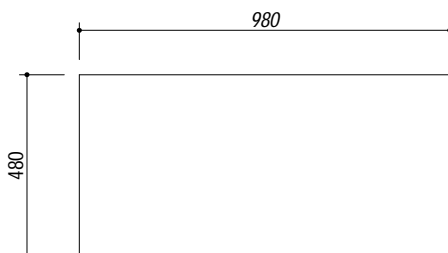

1LFS10S

rev.1

DESCRIZIONE Lavello B-FAST incasso bordo ribassato 100x50 - 1 vasca + gocciolatoio sinistro
DESCRIPTION 100x50 cm B-FAST lowered edge built-in sink - 1 bowl + left drainer

PESO LORDO 6.2 kg
GROSS WEIGHT

DIMENSIONI IMBALLO 1050x530x220 mm
PACKAGING DIMENSIONS

- Acciaio Inox AISI 304 (Stainless steel AISI 304)
- Dimensione vasca: 50x40x21 h cm (Bowl dimension: 50x40x21 h cm)
- Dotazioni: pilettoni 3"1/2, troppo-pieno con scarico perimetrale (Equipment: 3"1/2 basket strainer waste, perimeter overflow) (A)
- Foro rubinetto: 1 foro di serie, 2° foro su richiesta (Mixer Tap Hole: 1 series hole, second hole on request) (B)
- Base inserimento vasca: 60 (Base unit for bowl: 60)
- Incasso: 98x48 cm (built-in: 98x48 cm)

SCALA DISEGNO 1:10
DRAWING SCALE

TUTTE LE MISURE IN mm
ALL MEASURES IN mm

TOLLERANZA LINEARE: ± 0.5 mm
LINEAR TOLERANCE

TOLLERANZA ANGOLARE: ± 0.2 °
ANGULAR TOLERANCE

FORATURA PER INSTALLAZIONE AD INCASSO
BUILT-IN CUTOUT FOR TOP