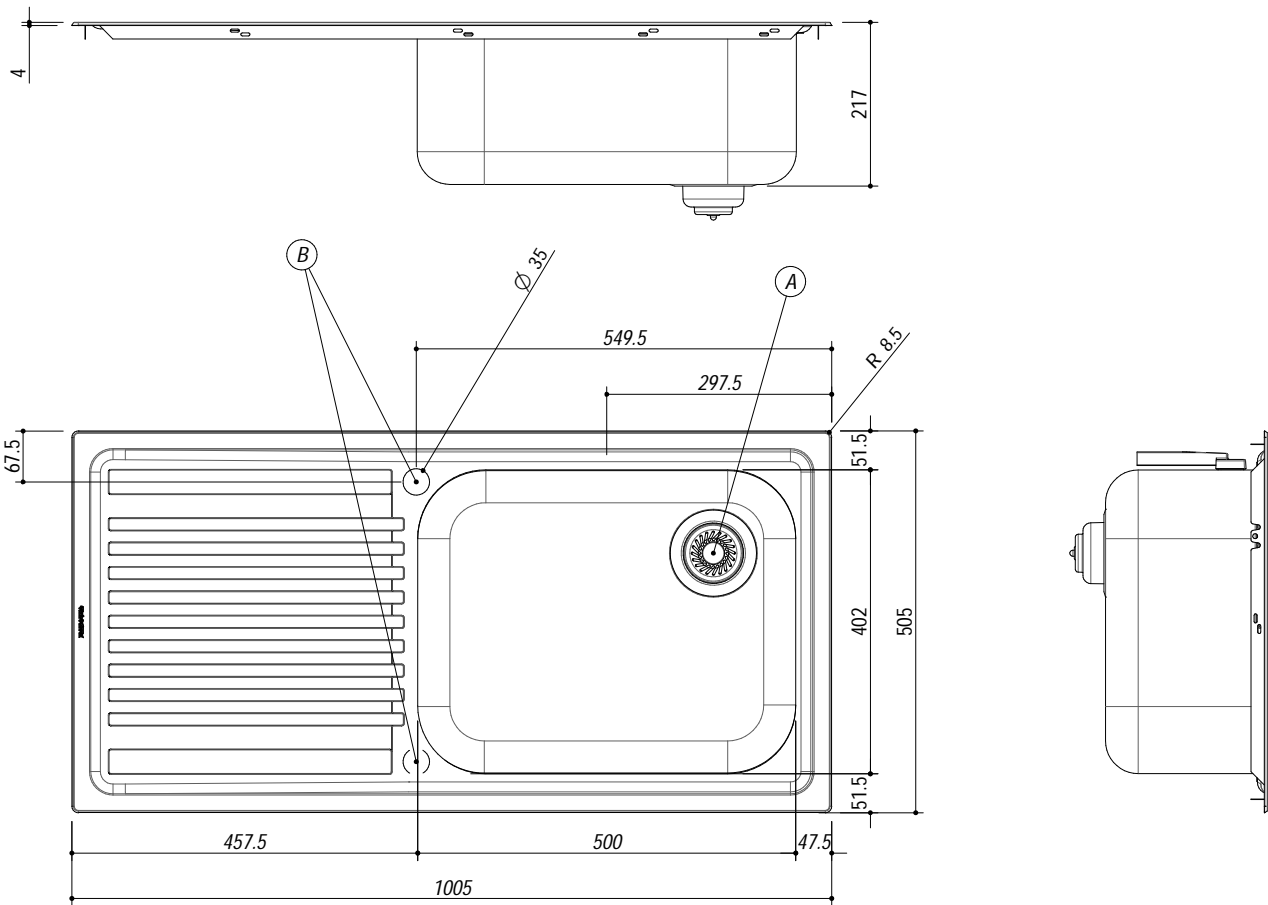

1LFS10S

rev.1

DESCRIZIONE Lavello B-FAST incasso bordo ribassato 100x50 - 1 vasca + gocciolatoio sinistro
DESCRIPTION 100x50 cm B-FAST lowered edge built-in sink - 1 bowl + left drainer

PESO LORDO 6.2 kg
GROSS WEIGHT

DIMENSIONI IMBALLO 1050x530x220 mm
PACKAGING DIMENSIONS

- Acciaio Inox AISI 304 (Stainless steel AISI 304)
- Dimensione vasca: 50x40x21 h cm (Bowl dimension: 50x40x21 h cm)
- Dotazioni: pilettoni 3"1/2, troppo-pieno con scarico perimetrale (Equipment: 3"1/2 basket strainer waste, perimeter overflow) (A)
- Foro rubinetto: 1 foro di serie, 2° foro su richiesta (Mixer Tap Hole: 1 series hole, second hole on request) (B)
- Base inserimento vasca: 60 (Base unit for bowl: 60)
- Incasso: 98x48 cm (built-in: 98x48 cm)

SCALA DISEGNO 1:10
DRAWING SCALE

TUTTE LE MISURE IN mm
ALL MEASURES IN mm

TOLLERANZA LINEARE: ± 0.5 mm
LINEAR TOLERANCE

TOLLERANZA ANGOLARE: ± 0.2 °
ANGULAR TOLERANCE

FORATURA PER INSTALLAZIONE AD INCASSO
BUILT-IN CUTOUT FOR TOP