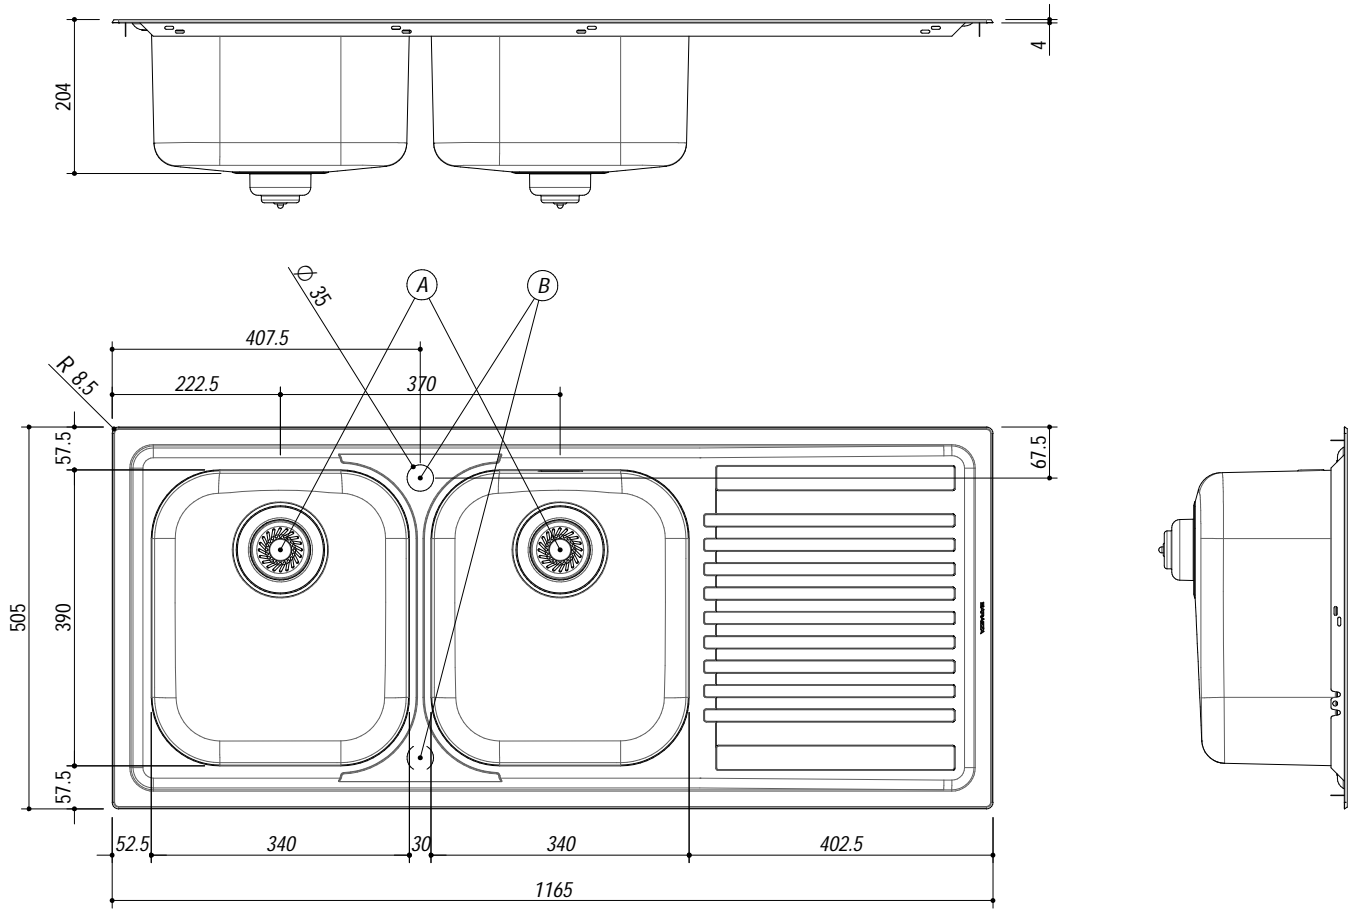

1LFS12D

DESCRIZIONE Lavello B-FAST incasso bordo ribassato 116x50 - 2 vasca + gocciolatoio destro
DESCRIPTION 116x50 cm B-FAST lowered edge built-in sink - 2 bowl + right drainer

PESO LORDO 6.9 kg
GROSS WEIGHT

DIMENSIONI IMBALLO 1210x530x220 mm
PACKAGING DIMENSIONS

- **Acciaio Inox AISI 304** (Stainless steel AISI 304)
- **Dimensione vasca: 34x39x21 h cm** (Bowl dimension: 34x39x21 h cm)
- **Dotazioni: pilettoni 3"1/2, troppo-pieno con scarico perimetrale** (Equipment: 3"1/2 basket strainer waste, perimeter overflow) **(A)**
- **Foro rubinetto: 1 foro di serie, 2° foro su richiesta** (Mixer Tap Hole: 1 series hole, second hole on request) **(B)**
- **Base inserimento vasca: 80** (Base unit for bowl: 80)
- **Incasso: 114x48 cm** (built-in: 114x48 cm)

SCALA DISEGNO 1:10
DRAWING SCALE

TUTTE LE MISURE IN mm
ALL MEASURES IN mm

TOLLERANZA LINEARE: ± 0.5 mm
LINEAR TOLLERANCE

TOLLERANZA ANGOLARE: ± 0.2 °
ANGULAR TOLLERANCE

FORATURA PER INSTALLAZIONE AD INCASSO
BUILT-IN CUTOUT FOR TOP