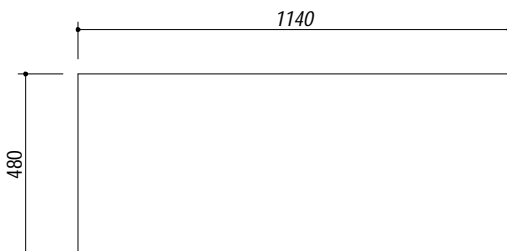

1LFS12D

DESCRIZIONE Lavello B-FAST incasso bordo ribassato 116x50 - 2 vasca + gocciolatoio destro
DESCRIPTION 116x50 cm B-FAST lowered edge built-in sink - 2 bowl + right drainer

PESO LORDO 6.9 kg
GROSS WEIGHT

DIMENSIONI IMBALLO 1210x530x220 mm
PACKAGING DIMENSIONS

- **Acciaio Inox AISI 304** (Stainless steel AISI 304)
- **Dimensione vasca: 34x39x21 h cm** (Bowl dimension: 34x39x21 h cm)
- **Dotazioni: pilettoni 3"1/2, troppo-pieno con scarico perimetrale** (Equipment: 3"1/2 basket strainer waste, perimeter overflow) **(A)**
- **Foro rubinetto: 1 foro di serie, 2° foro su richiesta** (Mixer Tap Hole: 1 series hole, second hole on request) **(B)**
- **Base inserimento vasca: 80** (Base unit for bowl: 80)
- **Incasso: 114x48 cm** (built-in: 114x48 cm)

SCALA DISEGNO 1:10
DRAWING SCALE

TUTTE LE MISURE IN mm
ALL MEASURES IN mm

TOLLERANZA LINEARE: ± 0.5 mm
LINEAR TOLLERANCE

TOLLERANZA ANGOLARE: ± 0.2 °
ANGULAR TOLLERANCE

FORATURA PER INSTALLAZIONE AD INCASSO
BUILT-IN CUTOUT FOR TOP