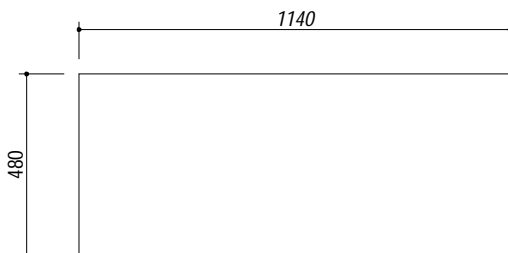

1LFS12S

DESCRIZIONE Lavello B-FAST incasso 116x50 - 2 vasca + gocciolatoio sinistro
DESCRIPTION 116x50 cm B-FAST built-in sink - 2 bowl + left drainer

PESO LORDO 6.9 kg
GROSS WEIGHT

DIMENSIONI IMBALLO 1210x530x220 mm
PACKAGING DIMENSIONS

- Acciaio Inox AISI 304 (Stainless steel AISI 304)
- Dimensione vasca: 34x39x21 h cm (Bowl dimension: 34x39x21 h cm)
- Dotazioni: pilettoni 3"1/2, troppo-pieno con scarico perimetrale (Equipment: 3"1/2 basket strainer waste, perimeter overflow) (A)
- Foro rubinetto: 1 foro di serie, 2° foro su richiesta (Mixer Tap Hole: 1 series hole, second hole on request) (B)
- Base inserimento vasca: 80 (Base unit for bowl: 80)
- Incasso: 114x48 cm (built-in: 114x48 cm)

SCALA DISEGNO 1:10
DRAWING SCALE

TUTTE LE MISURE IN mm
ALL MEASURES IN mm

TOLLERANZA LINEARE: ± 0.5 mm
LINEAR TOLERANCE

TOLLERANZA ANGOLARE: ± 0.2°
ANGULAR TOLERANCE

FORATURA PER INSTALLAZIONE AD INCASSO
BUILT-IN CUTOUT FOR TOP