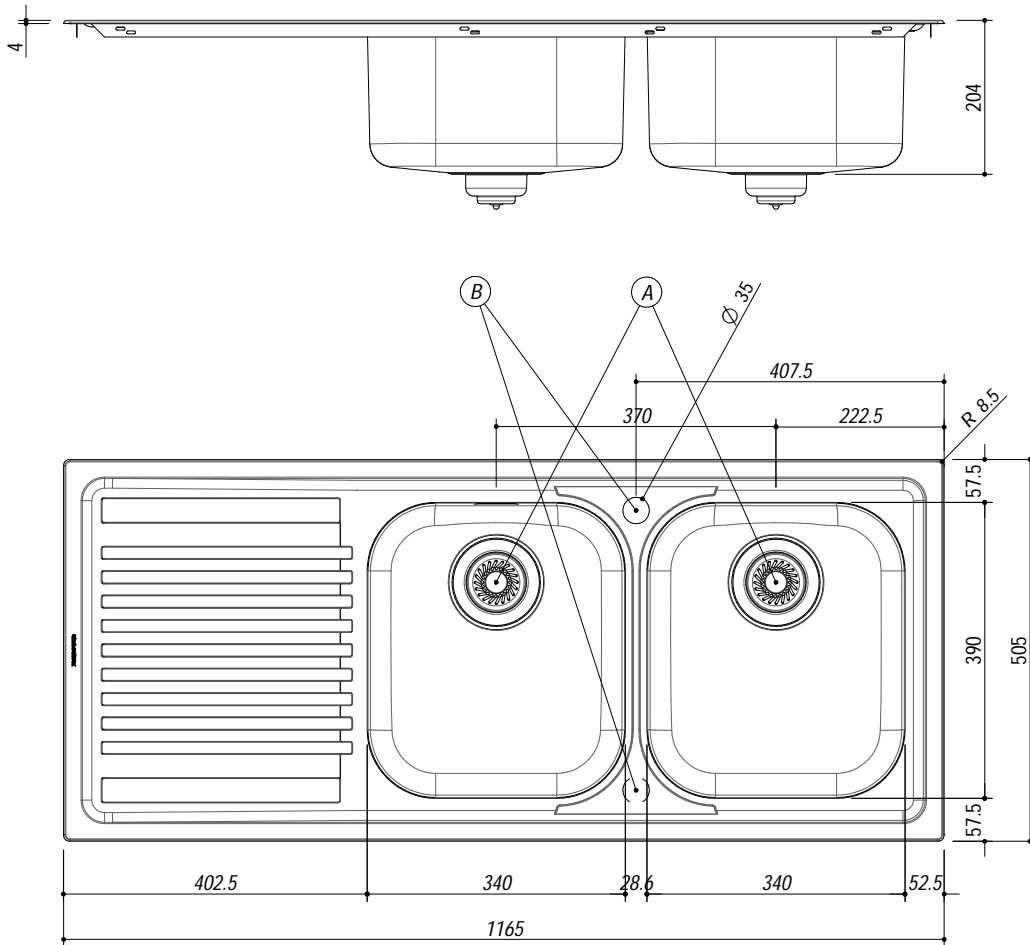

1LFS12S

DESCRIZIONE Lavello B-FAST incasso 116x50 - 2 vasca + gocciolatoio sinistro
DESCRIPTION 116x50 cm B-FAST built-in sink - 2 bowl + left drainer

PESO LORDO 6.9 kg
GROSS WEIGHT

DIMENSIONI IMBALLO 1210x530x220 mm
PACKAGING DIMENSIONS

- Acciaio Inox AISI 304 (Stainless steel AISI 304)
- Dimensione vasca: 34x39x21 h cm (Bowl dimension: 34x39x21 h cm)
- Dotazioni: pilettoni 3"1/2, troppo-pieno con scarico perimetrale (Equipment: 3"1/2 basket strainer waste, perimeter overflow) (A)
- Foro rubinetto: 1 foro di serie, 2° foro su richiesta (Mixer Tap Hole: 1 series hole, second hole on request) (B)
- Base inserimento vasca: 80 (Base unit for bowl: 80)
- Incasso: 114x48 cm (built-in: 114x48 cm)

SCALA DISEGNO 1:10
DRAWING SCALE

TUTTE LE MISURE IN mm
ALL MEASURES IN mm

TOLLERANZA LINEARE: ± 0.5 mm
LINEAR TOLERANCE

TOLLERANZA ANGOLARE: ± 0.2°
ANGULAR TOLERANCE

FORATURA PER INSTALLAZIONE AD INCASSO
BUILT-IN CUTOUT FOR TOP