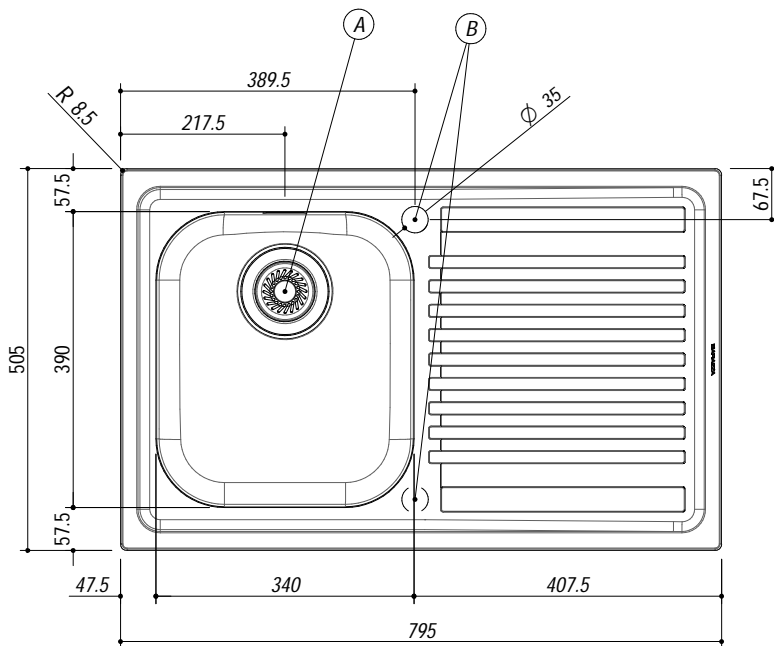

## 1LFS81D

**DESCRIZIONE** Lavello B-FAST incasso bordo ribassato 79x50 - 1 vasca + gocciolatoio destro  
**DESCRIPTION** 79x50 cm B-FAST lowered edge built-in sink - 1 bowl + right drainer

**PESO LORDO** 4.5 kg  
**GROSS WEIGHT**

**DIMENSIONI IMBALLO** 870x530x220 mm  
**PACKAGING DIMENSIONS**

- Acciaio Inox AISI 304 (Stainless steel AISI 304)
- Dimensione vasca: 34x39x21 h cm (Bowl dimension: 34x39x21 h cm)
- Dotazioni: pilettoni 3"1/2, troppo-pieno con scarico perimetrale (Equipment: 3"1/2 basket strainer waste, perimeter overflow) (A)
- Foro rubinetto: 1° foro di serie, 2° foro su richiesta (Mixer Tap Hole: 1 series hole, second hole on request) (B)
- Base inserimento vasca: 45 (Base unit for bowl: 45)
- Incasso: 77x48 cm (built-in: 77x48 cm)

**SCALA DISEGNO** 1:10  
**DRAWING SCALE**

**TUTTE LE MISURE IN mm**  
**ALL MEASURES IN mm**

**TOLLERANZA LINEARE:** ± 0.5 mm  
**LINEAR TOLERANCE**

**TOLLERANZA ANGOLARE:** ± 0.2 °  
**ANGULAR TOLERANCE**