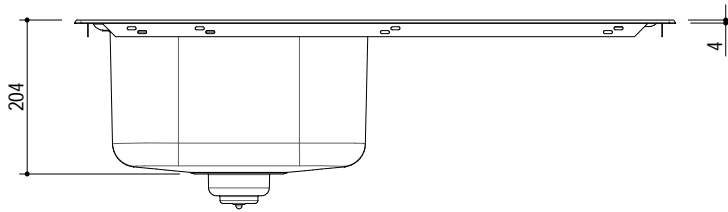

## 1LFS81D

**DESCRIZIONE** Lavello B-FAST incasso bordo ribassato 79x50 - 1 vasca + gocciolatoio destro  
**DESCRIPTION** 79x50 cm B-FAST lowered edge built-in sink - 1 bowl + right drainer

**PESO LORDO** 4.5 kg  
**GROSS WEIGHT**

**DIMENSIONI IMBALLO** 870x530x220 mm  
**PACKAGING DIMENSIONS**

- Acciaio Inox AISI 304 (Stainless steel AISI 304)
- Dimensione vasca: 34x39x21 h cm (Bowl dimension: 34x39x21 h cm)
- Dotazioni: pilettoni 3"1/2, troppo-pieno con scarico perimetrale (Equipment: 3"1/2 basket strainer waste, perimeter overflow) (A)
- Foro rubinetto: 1° foro di serie, 2° foro su richiesta (Mixer Tap Hole: 1 series hole, second hole on request) (B)
- Base inserimento vasca: 45 (Base unit for bowl: 45)
- Incasso: 77x48 cm (built-in: 77x48 cm)

**SCALA DISEGNO** 1:10  
**DRAWING SCALE**

**TUTTE LE MISURE IN mm**  
**ALL MEASURES IN mm**

**TOLLERANZA LINEARE:** ± 0.5 mm  
**LINEAR TOLERANCE**

**TOLLERANZA ANGOLARE:** ± 0.2 °  
**ANGULAR TOLERANCE**