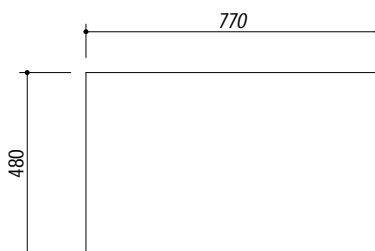

SCALA DISEGNO 1:10
DRAWING SCALE

TUTTE LE MISURE IN mm
ALL MEASURES IN mm

TOLLERANZA LINEARE: ± 0.5 mm
LINEAR TOLERANCE

TOLLERANZA ANGOLARE: ± 0.2 °
ANGULAR TOLERANCE

FORATURA PER INSTALLAZIONE AD INCASSO
BUILT-IN CUTOUT FOR TOP