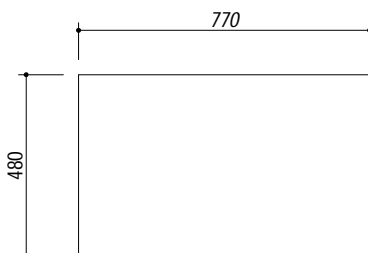

1LFS82

DESCRIZIONE Lavello B-FAST incasso bordo ribassato 79x50 - 2 Vasche
DESCRIPTION 79x50 cm B-FAST lowered edge built-in sink - 2 bowls

PESO LORDO 5.7 kg
GROSS WEIGHT

DIMENSIONI IMBALLO 870x530x220 mm
PACKAGING DIMENSIONS

- **Acciaio Inox AISI 304** (Stainless steel AISI 304)
- **Dimensioni vasche: 34x39x21 h cm** (Bowls dimensions: 34x39x21 h cm)
- **Dotazioni: pilettoni 3"1/2, troppo-pieno con scarico perimetrale** (Equipment: 3"1/2 basket strainer waste, perimeter overflow) (A)
- **Foro rubinetto: 1 foro di serie, 2° foro su richiesta** (Mixer Tap Hole: 1 series hole, second hole on request) (B)
- **Base inserimento vasca: 80** (Base unit for bowl: 80)
- **Incasso: 77x48 cm** (built-in: 77x48 cm)

SCALA DISEGNO 1:10
DRAWING SCALE

TUTTE LE MISURE IN mm
ALL MEASURES IN mm

TOLLERANZA LINEARE: ± 0.5 mm
LINEAR TOLLERANCE

TOLLERANZA ANGOLARE: ± 0.2 °
ANGULAR TOLLERANCE

FORATURA PER INSTALLAZIONE AD INCASSO
BUILT-IN CUTOUT FOR TOP