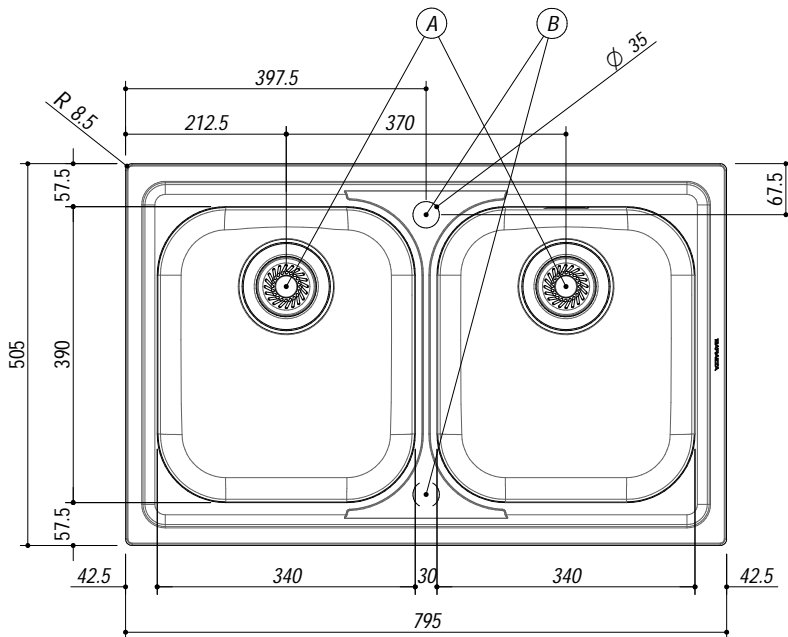

1LFS82

DESCRIZIONE Lavello B-FAST incasso bordo ribassato 79x50 - 2 Vasche
DESCRIPTION 79x50 cm B-FAST lowered edge built-in sink - 2 bowls

PESO LORDO 5.7 kg
GROSS WEIGHT

DIMENSIONI IMBALLO 870x530x220 mm
PACKAGING DIMENSIONS

- **Acciaio Inox AISI 304** (Stainless steel AISI 304)
- **Dimensioni vasche: 34x39x21 h cm** (Bowls dimensions: 34x39x21 h cm)
- **Dotazioni: pilettoni 3"1/2, troppo-pieno con scarico perimetrale** (Equipment: 3"1/2 basket strainer waste, perimeter overflow) (A)
- **Foro rubinetto: 1 foro di serie, 2° foro su richiesta** (Mixer Tap Hole: 1 series hole, second hole on request) (B)
- **Base inserimento vasca: 80** (Base unit for bowl: 80)
- **Incasso: 77x48 cm** (built-in: 77x48 cm)

SCALA DISEGNO 1:10
DRAWING SCALE

TUTTE LE MISURE IN mm
ALL MEASURES IN mm

TOLLERANZA LINEARE: ± 0.5 mm
LINEAR TOLLERANCE

TOLLERANZA ANGOLARE: ± 0.2 °
ANGULAR TOLLERANCE

FORATURA PER INSTALLAZIONE AD INCASSO
BUILT-IN CUTOUT FOR TOP