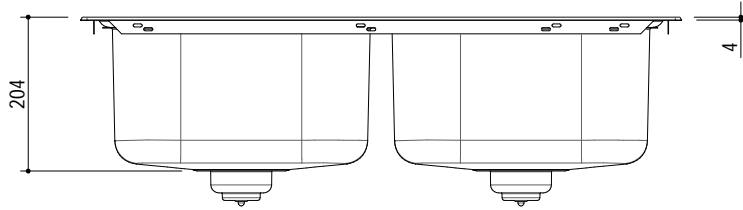

1LFS82

DESCRIZIONE Lavello B-FAST incasso bordo ribassato 79x50 - 2 Vasche
DESCRIPTION 79x50 cm B-FAST lowered edge built-in sink - 2 bowls

PESO LORDO 5.7 kg
GROSS WEIGHT

DIMENSIONI IMBALLO 870x530x220 mm
PACKAGING DIMENSIONS

- **Acciaio Inox AISI 304** (Stainless steel AISI 304)
- **Dimensioni vasche: 34x39x21 h cm** (Bowls dimensions: 34x39x21 h cm)
- **Dotazioni: pilettoni 3"1/2, troppo-pieno con scarico perimetrale** (Equipment: 3"1/2 basket strainer waste, perimeter overflow) (A)
- **Foro rubinetto: 1 foro di serie, 2° foro su richiesta** (Mixer Tap Hole: 1 series hole, second hole on request) (B)
- **Base inserimento vasca: 80** (Base unit for bowl: 80)
- **Incasso: 77x48 cm** (built-in: 77x48 cm)

SCALA DISEGNO 1:10
DRAWING SCALE

TUTTE LE MISURE IN mm
ALL MEASURES IN mm

TOLLERANZA LINEARE: ± 0.5 mm
LINEAR TOLLERANCE

TOLLERANZA ANGOLARE: ± 0.2 °
ANGULAR TOLLERANCE

FORATURA PER INSTALLAZIONE AD INCASSO
BUILT-IN CUTOUT FOR TOP