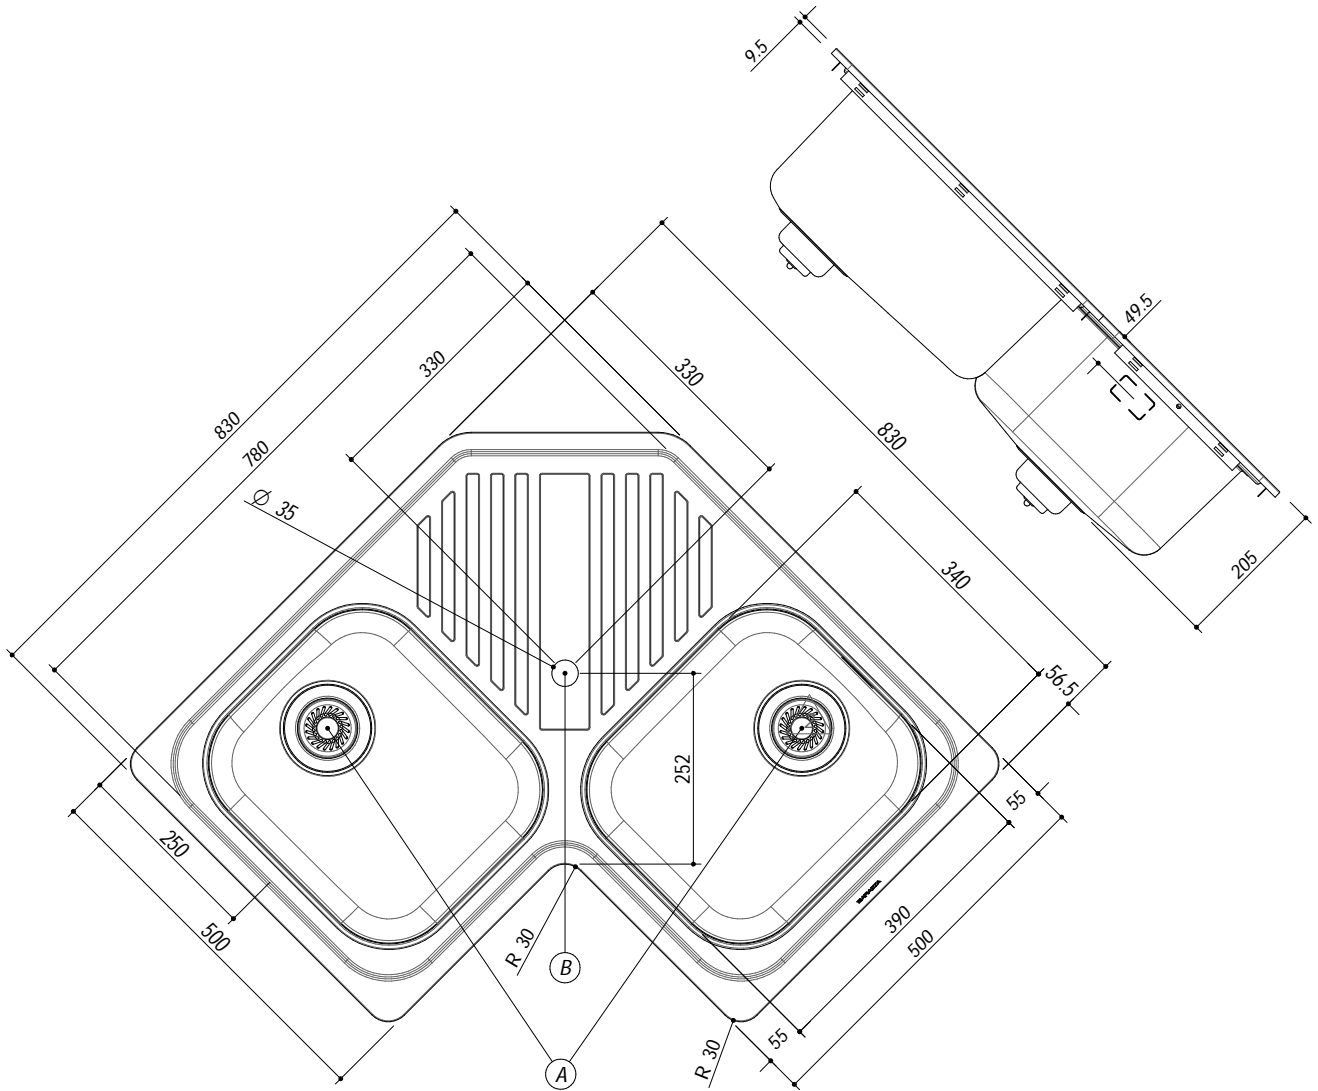

1LFS82A

DESCRIZIONE Lavello B-FAST incasso 83x83 - 2 vasche ad angolo + gocciolatoio
DESCRIPTION 83x83 cm B-FAST built-in sink - 2 corner bowls + drainer

PESO LORDO 9.2 kg
GROSS WEIGHT

DIMENSIONI IMBALLO 870x845x220 mm
PACKAGING DIMENSIONS

- Acciaio Inox AISI 304 (Stainless steel AISI 304)
- Dimensione vasca: 34x39x21 h cm (Bowl dimension: 34x39x21 h cm)
- Dotazioni: pilettoni 3" 1/2, troppo-pieno con scarico perimetrale (Equipment: 3" 1/2 basket strainer waste, perimeter overflow) (A)
- Foro rubinetto: 1 foro di serie (Mixer Tap Hole: 1 standard hole) (B)
- Base inserimento vasca: 90x90 (Base unit for bowl: 90x90)
- Incasso: 81x81 cm (built-in: 81x81 cm)

SCALA DISEGNO 1:10
DRAWING SCALE

TUTTE LE MISURE IN mm
ALL MEASURES IN mm

TOLLERANZA LINEARE: ± 0.5 mm
LINEAR TOLERANCE

TOLLERANZA ANGOLARE: ± 0.2 °
ANGULAR TOLERANCE

FORATURA PER INSTALLAZIONE AD INCASSO
BUILT-IN CUTOUT FOR TOP