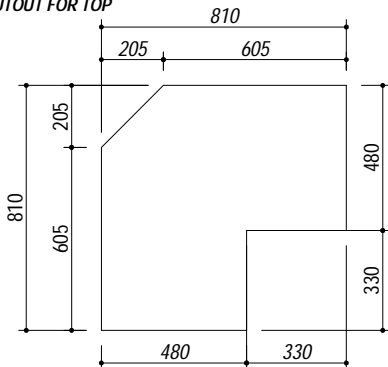

1LFS82A

DESCRIZIONE Lavello B-FAST incasso 83x83 - 2 vasche ad angolo + gocciolatoio
DESCRIPTION 83x83 cm B-FAST built-in sink - 2 corner bowls + drainer

PESO LORDO 9.2 kg
GROSS WEIGHT

DIMENSIONI IMBALLO 870x845x220 mm
PACKAGING DIMENSIONS

- Acciaio Inox AISI 304 (Stainless steel AISI 304)
- Dimensione vasca: 34x39x21 h cm (Bowl dimension: 34x39x21 h cm)
- Dotazioni: pilettoni 3" 1/2, troppo-pieno con scarico perimetrale (Equipment: 3" 1/2 basket strainer waste, perimeter overflow) (A)
- Foro rubinetto: 1 foro di serie (Mixer Tap Hole: 1 standard hole) (B)
- Base inserimento vasca: 90x90 (Base unit for bowl: 90x90)
- Incasso: 81x81 cm (built-in: 81x81 cm)

SCALA DISEGNO 1:10
DRAWING SCALE

TUTTE LE MISURE IN mm
ALL MEASURES IN mm

TOLLERANZA LINEARE: ± 0.5 mm
LINEAR TOLERANCE

TOLLERANZA ANGOLARE: ± 0.2 °
ANGULAR TOLERANCE

FORATURA PER INSTALLAZIONE AD INCASSO
BUILT-IN CUTOUT FOR TOP