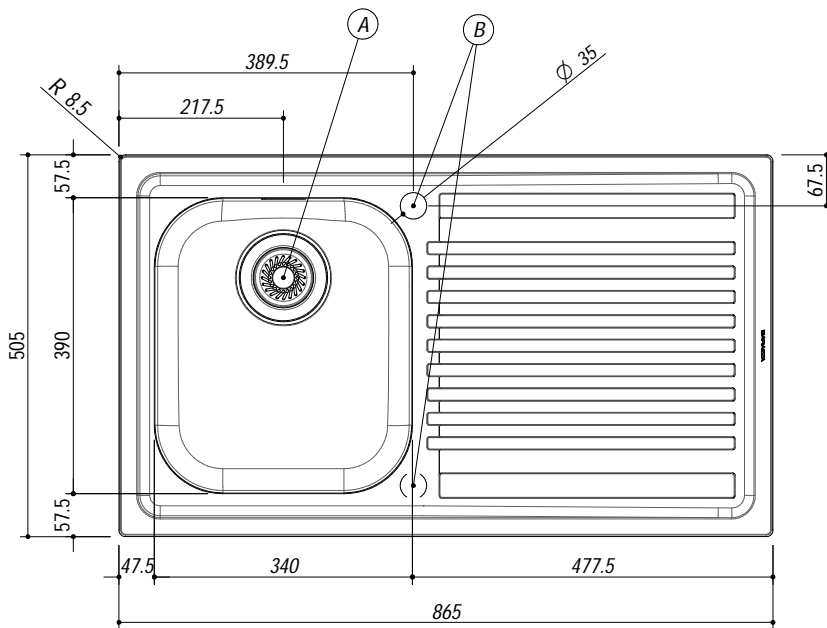

1LFS91D

DESCRIZIONE Lavello B-FAST incasso bordo ribassato 86x50 - 1 vasca + gocciolatoio destro
DESCRIPTION 86x50 cm B-FAST lowered edge built-in sink - 1 bowl + right drainer

PESO LORDO 5 kg
GROSS WEIGHT

DIMENSIONI IMBALLO 910x530x220 mm
PACKAGING DIMENSIONS

- **Acciaio Inox AISI 304** (Stainless steel AISI 304)
- **Dimensione vasca: 34x39x21 h cm** (Bowl dimension: 34x39x21 h cm)
- **Dotazioni: pilettona 3"1/2, troppo-pieno con scarico perimetrale** (Equipment: 3"1/2 basket strainer waste, perimeter overflow) (A)
- **Foro rubinetto: 1 foro di serie, 2° foro su richiesta** (Mixer Tap Hole: 1 series hole, second hole on request) (B)
- **Base inserimento vasca: 45** (Base unit for bowl: 45)
- **Incasso: 84x48 cm** (built-in: 84x48 cm)

SCALA DISEGNO 1:10
DRAWING SCALE

TUTTE LE MISURE IN mm
ALL MEASURES IN mm

TOLLERANZA LINEARE: ± 0.5 mm
LINEAR TOLERANCE

TOLLERANZA ANGOLARE: ± 0.2 °
ANGULAR TOLERANCE

FORATURA PER INSTALLAZIONE AD INCASSO
BUILT-IN CUTOUT FOR TOP