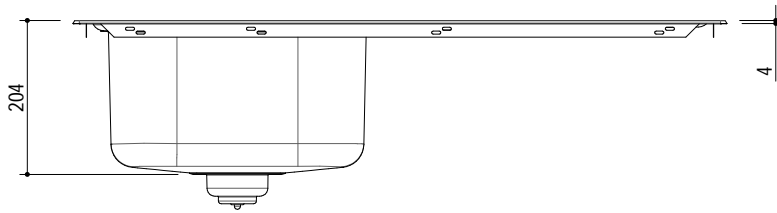

1LFS91D

DESCRIZIONE Lavello B-FAST incasso bordo ribassato 86x50 - 1 vasca + gocciolatoio destro
DESCRIPTION 86x50 cm B-FAST lowered edge built-in sink - 1 bowl + right drainer

PESO LORDO 5 kg
GROSS WEIGHT

DIMENSIONI IMBALLO 910x530x220 mm
PACKAGING DIMENSIONS

- **Acciaio Inox AISI 304** (Stainless steel AISI 304)
- **Dimensione vasca: 34x39x21 h cm** (Bowl dimension: 34x39x21 h cm)
- **Dotazioni: pilettona 3"1/2, troppo-pieno con scarico perimetrale** (Equipment: 3"1/2 basket strainer waste, perimeter overflow) (A)
- **Foro rubinetto: 1 foro di serie, 2° foro su richiesta** (Mixer Tap Hole: 1 series hole, second hole on request) (B)
- **Base inserimento vasca: 45** (Base unit for bowl: 45)
- **Incasso: 84x48 cm** (built-in: 84x48 cm)

SCALA DISEGNO 1:10
DRAWING SCALE

TUTTE LE MISURE IN mm
ALL MEASURES IN mm

TOLLERANZA LINEARE: ± 0.5 mm
LINEAR TOLERANCE

TOLLERANZA ANGOLARE: ± 0.2 °
ANGULAR TOLERANCE

FORATURA PER INSTALLAZIONE AD INCASSO
BUILT-IN CUTOUT FOR TOP