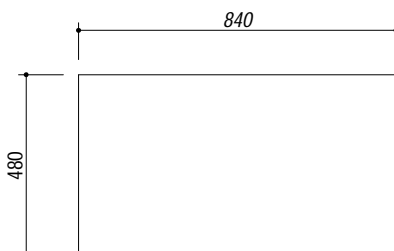

1LFS91D

DESCRIZIONE Lavello B-FAST incasso bordo ribassato 86x50 - 1 vasca + gocciolatoio destro
DESCRIPTION 86x50 cm B-FAST lowered edge built-in sink - 1 bowl + right drainer

PESO LORDO 5 kg
GROSS WEIGHT

DIMENSIONI IMBALLO 910x530x220 mm
PACKAGING DIMENSIONS

- **Acciaio Inox AISI 304** (Stainless steel AISI 304)
- **Dimensione vasca: 34x39x21 h cm** (Bowl dimension: 34x39x21 h cm)
- **Dotazioni: pilettona 3"1/2, troppo-pieno con scarico perimetrale** (Equipment: 3"1/2 basket strainer waste, perimeter overflow) (A)
- **Foro rubinetto: 1 foro di serie, 2° foro su richiesta** (Mixer Tap Hole: 1 series hole, second hole on request) (B)
- **Base inserimento vasca: 45** (Base unit for bowl: 45)
- **Incasso: 84x48 cm** (built-in: 84x48 cm)

SCALA DISEGNO 1:10
DRAWING SCALE

TUTTE LE MISURE IN mm
ALL MEASURES IN mm

TOLLERANZA LINEARE: ± 0.5 mm
LINEAR TOLERANCE

TOLLERANZA ANGOLARE: ± 0.2 °
ANGULAR TOLERANCE

FORATURA PER INSTALLAZIONE AD INCASSO
BUILT-IN CUTOUT FOR TOP