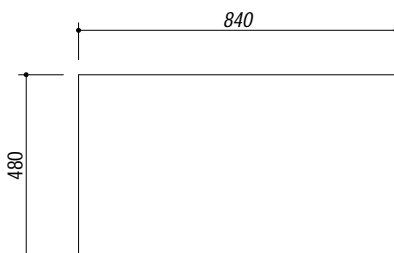

SCALA DISEGNO 1:10
DRAWING SCALE

TUTTE LE MISURE IN mm
ALL MEASURES IN mm

TOLLERANZA LINEARE: ± 0.5 mm
LINEAR TOLERANCE

TOLLERANZA ANGOLARE: ± 0.2 °
ANGULAR TOLERANCE

FORATURA PER INSTALLAZIONE AD INCASSO
BUILT-IN CUTOUT FOR TOP