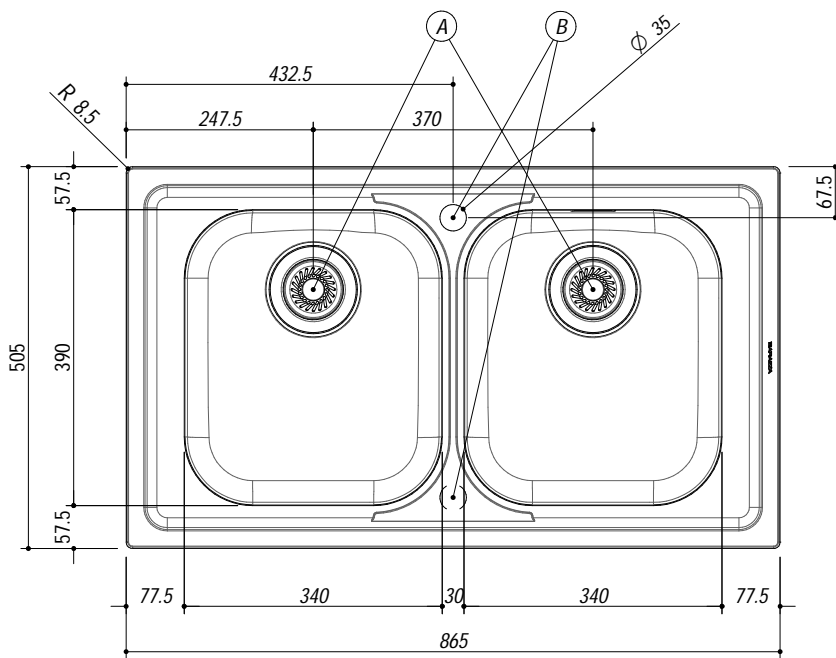

## 1LFS92

**DESCRIZIONE** Lavello B-FAST incasso bordo ribassato 86x50 - 2 Vasche  
**DESCRIPTION** 86x50 cm B-FAST lowered edge built-in sink - 2 bowls

**PESO LORDO** 5.9 kg  
**GROSS WEIGHT**

**DIMENSIONI IMBALLO** 910x530x220 mm  
**PACKAGING DIMENSIONS**

- Acciaio Inox AISI 304 (Stainless steel AISI 304)
- Dimensione vasca: 34x39x21 h cm (Bowl dimension: 34x39x21 h cm)
- Dotazioni: pilettoni 3"1/2, troppo-pieno con scarico perimetrale (Equipment: 3"1/2 basket strainer waste, perimeter overflow) (A)
- Foro rubinetto: 1 foro di serie, 2° foro su richiesta (Mixer Tap Hole: 1 series hole, second hole upon request) (B)
- Base inserimento vasca: 90 (Base unit for bowl: 90)
- Incasso: 84x48 cm (built-in: 84x48 cm)

**SCALA DISEGNO** 1:10  
**DRAWING SCALE**

**TUTTE LE MISURE IN mm**  
**ALL MEASURES IN mm**

**TOLLERANZA LINEARE:** ± 0.5 mm  
**LINEAR TOLERANCE**

**TOLLERANZA ANGOLARE:** ± 0.2 °  
**ANGULAR TOLERANCE**