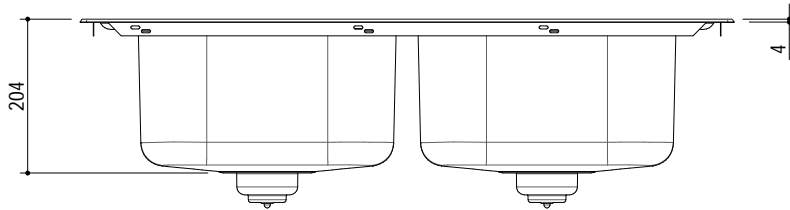

## 1LFS92

**DESCRIZIONE** Lavello B-FAST incasso bordo ribassato 86x50 - 2 Vasche  
**DESCRIPTION** 86x50 cm B-FAST lowered edge built-in sink - 2 bowls

**PESO LORDO** 5.9 kg  
**GROSS WEIGHT**

**DIMENSIONI IMBALLO** 910x530x220 mm  
**PACKAGING DIMENSIONS**

- Acciaio Inox AISI 304 (Stainless steel AISI 304)
- Dimensione vasca: 34x39x21 h cm (Bowl dimension: 34x39x21 h cm)
- Dotazioni: pilettoni 3"1/2, troppo-pieno con scarico perimetrale (Equipment: 3"1/2 basket strainer waste, perimeter overflow) (A)
- Foro rubinetto: 1 foro di serie, 2° foro su richiesta (Mixer Tap Hole: 1 series hole, second hole upon request) (B)
- Base inserimento vasca: 90 (Base unit for bowl: 90)
- Incasso: 84x48 cm (built-in: 84x48 cm)

**SCALA DISEGNO** 1:10  
**DRAWING SCALE**

**TUTTE LE MISURE IN mm**  
**ALL MEASURES IN mm**

**TOLLERANZA LINEARE:** ± 0.5 mm  
**LINEAR TOLERANCE**

**TOLLERANZA ANGOLARE:** ± 0.2 °  
**ANGULAR TOLERANCE**