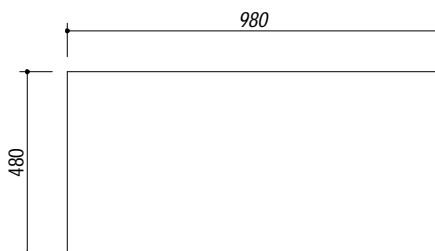

1LLV100/D

rev.1

DESCRIZIONE Lavello B-LEVEL incasso 100x50 - 1 vasca e mezza + gocciolatoio destro
DESCRIPTION 100x50 cm B-LEVEL built-in sink - 1 bowl and a half + right drainer

PESO LORDO 7.5 Kg
GROSS WEIGHT

DIMENSIONI IMBALLO 1050x530x220 mm
PACKAGING DIMENSIONS

- Acciaio Inox AISI 304 di spessore elevato (Extra thick stainless steel AISI 304)
- Dimensione vasca: 34x39x21 h + 15x30x16,5 h (Bowl dimension: 34x39x21 h + 15x30x16,5 h)
- Dotazioni: pilettoni 3"1/2, salterello, troppo-pieno con scarico perimetrale (Equipment: 3"1/2 basket strainer waste, pop-up plug, perimeter overflow) (A)
- Foro rubinetto: 2 fori di serie (Mixer Tap Hole: 2 series hole) (B)
- Base inserimento vasca: 60 (Base unit for bowl: 60)
- Incasso: 98x48 cm (built-in: 98x48)

SCALA DISEGNO 1:10
DRAWING SCALE

TUTTE LE MISURE IN mm
ALL MEASURES IN mm

TOLLERANZA LINEARE: ± 0.5 mm
LINEAR TOLERANCE

TOLLERANZA ANGOLARE: ± 0.2 °
ANGULAR TOLERANCE

FORATURA PER INSTALLAZIONE AD INCASSO
BUILT-IN CUTOUT FOR TOP