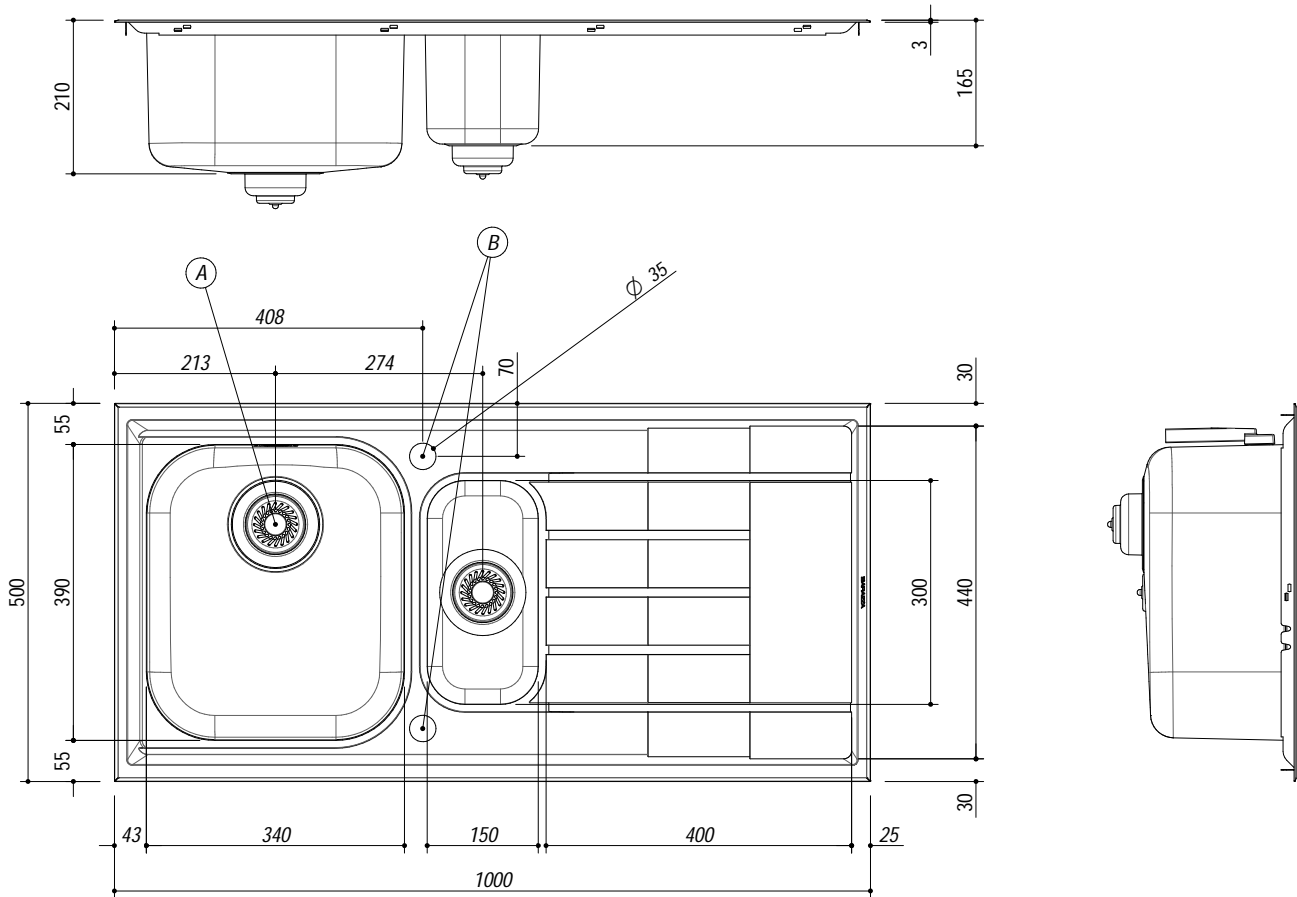

1LLV100/D

rev.1

DESCRIZIONE Lavello B-LEVEL incasso 100x50 - 1 vasca e mezza + gocciolatoio destro
DESCRIPTION 100x50 cm B-LEVEL built-in sink - 1 bowl and a half + right drainer

PESO LORDO 7.5 Kg
GROSS WEIGHT

DIMENSIONI IMBALLO 1050x530x220 mm
PACKAGING DIMENSIONS

- Acciaio Inox AISI 304 di spessore elevato (Extra thick stainless steel AISI 304)
- Dimensione vasca: 34x39x21 h + 15x30x16,5 h (Bowl dimension: 34x39x21 h + 15x30x16,5 h)
- Dotazioni: pilettoni 3"1/2, salterello, troppo-pieno con scarico perimetrale (Equipment: 3"1/2 basket strainer waste, pop-up plug, perimeter overflow) (A)
- Foro rubinetto: 2 fori di serie (Mixer Tap Hole: 2 series hole) (B)
- Base inserimento vasca: 60 (Base unit for bowl: 60)
- Incasso: 98x48 cm (built-in: 98x48)

SCALA DISEGNO 1:10
DRAWING SCALE

TUTTE LE MISURE IN mm
ALL MEASURES IN mm

TOLLERANZA LINEARE: ± 0.5 mm
LINEAR TOLERANCE

TOLLERANZA ANGOLARE: ± 0.2 °
ANGULAR TOLERANCE

FORATURA PER INSTALLAZIONE AD INCASSO
BUILT-IN CUTOUT FOR TOP