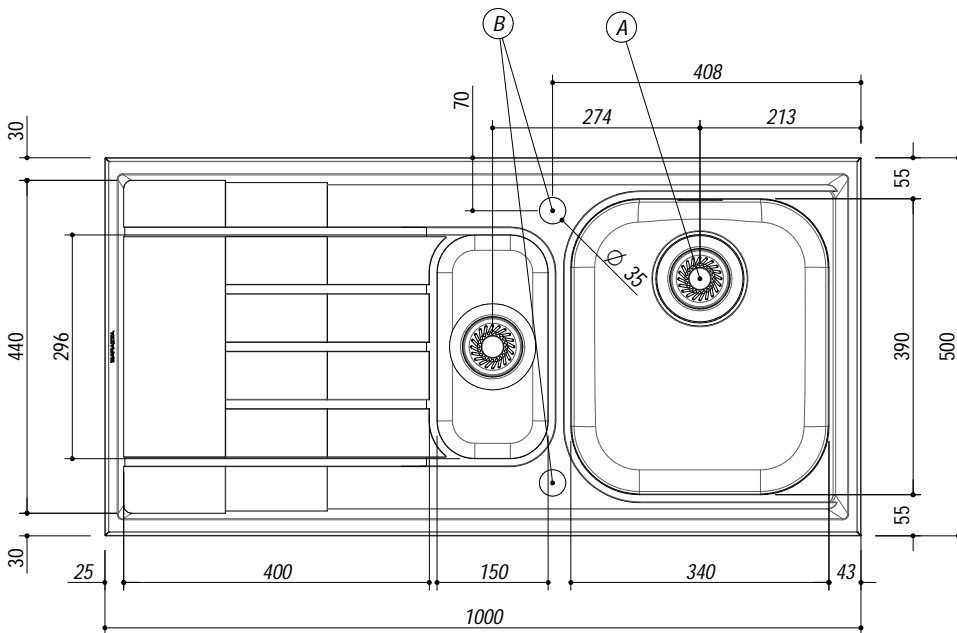

**1LLV100/S**

**rev.1**

**DESCRIZIONE** Lavello B-LEVEL incasso 100x50 - 1 vasca e mezza + gocciolatoio sinistro  
**DESCRIPTION** 100x50 cm B-LEVEL built-in sink - 1 bowl and a half + left drainer

**PESO LORDO** 7.5 Kg  
**GROSS WEIGHT**

**DIMENSIONI IMBALLO** 1050x530x220 mm  
**PACKAGING DIMENSIONS**

- Acciaio Inox AISI 304 di spessore elevato (Extra thick stainless steel AISI 304)
- Dimensione vasca: 34x39x21 h + 15x30x16,5 h (Bowl dimension: 34x39x21 h + 15x30x16,5 h)
- Dotazioni: pilettoni 3"1/2, salterello, troppo-pieno con scarico perimetrale (Equipment: 3"1/2 basket strainer waste, pop-up plug, perimeter overflow) (A)
- Foro rubinetno: 2 fori di serie (Mixer Tap Hole: 2 series hole) (B)
- Base inserimento vasca: 60 (Base unit for bowl: 60)
- Incasso: 98x48 cm (built-in: 98x48)

**SCALA DISEGNO** 1:10  
**DRAWING SCALE**

**TUTTE LE MISURE IN mm**  
**ALL MEASURES IN mm**

**TOLLERANZA LINEARE:** ± 0.5 mm  
**LINEAR TOLERANCE**

**TOLLERANZA ANGOLARE:** ± 0.2 °  
**ANGULAR TOLERANCE**