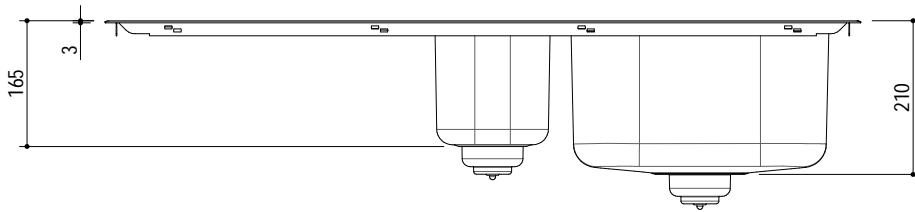

**1LLV100/S**

**rev.1**

**DESCRIZIONE** Lavello B-LEVEL incasso 100x50 - 1 vasca e mezza + gocciolatoio sinistro  
**DESCRIPTION** 100x50 cm B-LEVEL built-in sink - 1 bowl and a half + left drainer

**PESO LORDO** 7.5 Kg  
**GROSS WEIGHT**

**DIMENSIONI IMBALLO** 1050x530x220 mm  
**PACKAGING DIMENSIONS**

- Acciaio Inox AISI 304 di spessore elevato (Extra thick stainless steel AISI 304)
- Dimensione vasca: 34x39x21 h + 15x30x16,5 h (Bowl dimension: 34x39x21 h + 15x30x16,5 h)
- Dotazioni: pilettoni 3"1/2, salterello, troppo-pieno con scarico perimetrale (Equipment: 3"1/2 basket strainer waste, pop-up plug, perimeter overflow) (A)
- Foro rubinetno: 2 fori di serie (Mixer Tap Hole: 2 series hole) (B)
- Base inserimento vasca: 60 (Base unit for bowl: 60)
- Incasso: 98x48 cm (built-in: 98x48)

**SCALA DISEGNO** 1:10  
**DRAWING SCALE**

**TUTTE LE MISURE IN mm**  
**ALL MEASURES IN mm**

**TOLLERANZA LINEARE:** ± 0.5 mm  
**LINEAR TOLERANCE**

**TOLLERANZA ANGOLARE:** ± 0.2 °  
**ANGULAR TOLERANCE**