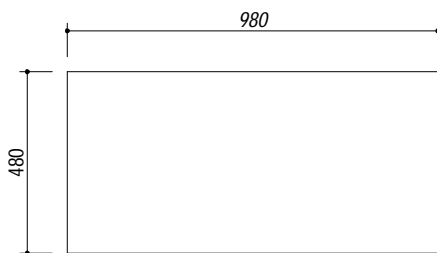

SCALA DISEGNO 1:10
DRAWING SCALE

TUTTE LE MISURE IN mm
ALL MEASURES IN mm

TOLLERANZA LINEARE: ± 0.5 mm
LINEAR TOLERANCE

TOLLERANZA ANGOLARE: ± 0.2 °
ANGULAR TOLERANCE

FORATURA PER INSTALLAZIONE AD INCASSO
BUILT-IN CUTOUT FOR TOP