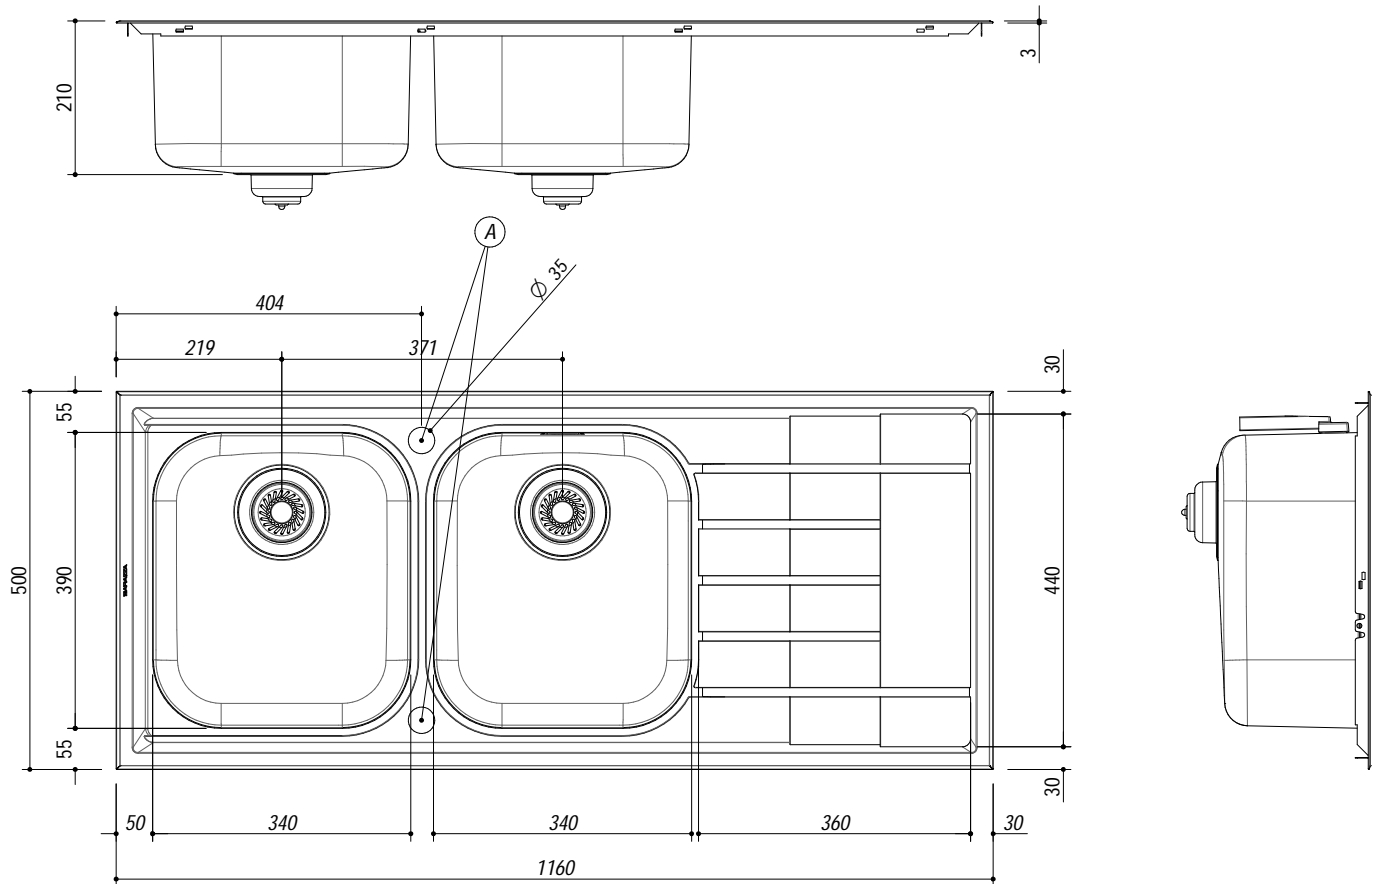

1LLV120/2D

rev.1

DESCRIZIONE Lavello B-LEVEL incasso 116x50 - 2 vasche + gocciolatoio destro
DESCRIPTION 116x50 cm B-LEVEL built-in sink - 2 bowls + right drainer

PESO LORDO 8.4 Kg
GROSS WEIGHT

DIMENSIONI IMBALLO 1210x530x220 mm
PACKAGING DIMENSIONS

- Acciaio Inox AISI 304 di spessore elevato (Extra thick stainless steel AISI 304)
- Dimensioni vasche: 34x39x21 h (Bowls dimensions: 34x39x21 h)
- Dotazioni: pilettoni 3"1/2, salterello, troppo-pieno con scarico perimetrale (Equipment: 3"1/2 basket strainer waste, pop-up plug, perimeter overflow) (A)
- Foro rubinetto: 2 fori di serie (Mixer Tap Hole: 2 series hole) (B)
- Base inserimento vasca: 80 (Base unit for bowl: 80)
- Incasso: 114x48 cm (built-in: 114x48)

SCALA DISEGNO 1:10
DRAWING SCALE

TUTTE LE MISURE IN mm
ALL MEASURES IN mm

TOLLERANZA LINEARE: ± 0.5 mm
LINEAR TOLLERANCE

TOLLERANZA ANGOLARE: ± 0.2 °
ANGULAR TOLLERANCE

FORATURA PER INSTALLAZIONE AD INCASSO
BUILT-IN CUTOUT FOR TOP