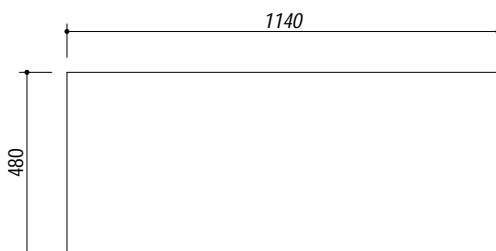

1LLV120/2D

rev.1

DESCRIZIONE Lavello B-LEVEL incasso 116x50 - 2 vasche + gocciolatoio destro
DESCRIPTION 116x50 cm B-LEVEL built-in sink - 2 bowls + right drainer

PESO LORDO 8.4 Kg
GROSS WEIGHT

DIMENSIONI IMBALLO 1210x530x220 mm
PACKAGING DIMENSIONS

- Acciaio Inox AISI 304 di spessore elevato (Extra thick stainless steel AISI 304)
- Dimensioni vasche: 34x39x21 h (Bowls dimensions: 34x39x21 h)
- Dotazioni: pilettoni 3"1/2, salterello, troppo-pieno con scarico perimetrale (Equipment: 3"1/2 basket strainer waste, pop-up plug, perimeter overflow) (A)
- Foro rubinetto: 2 fori di serie (Mixer Tap Hole: 2 series hole) (B)
- Base inserimento vasca: 80 (Base unit for bowl: 80)
- Incasso: 114x48 cm (built-in: 114x48)

SCALA DISEGNO 1:10
DRAWING SCALE

TUTTE LE MISURE IN mm
ALL MEASURES IN mm

TOLLERANZA LINEARE: ± 0.5 mm
LINEAR TOLLERANCE

TOLLERANZA ANGOLARE: ± 0.2 °
ANGULAR TOLLERANCE

FORATURA PER INSTALLAZIONE AD INCASSO
BUILT-IN CUTOUT FOR TOP