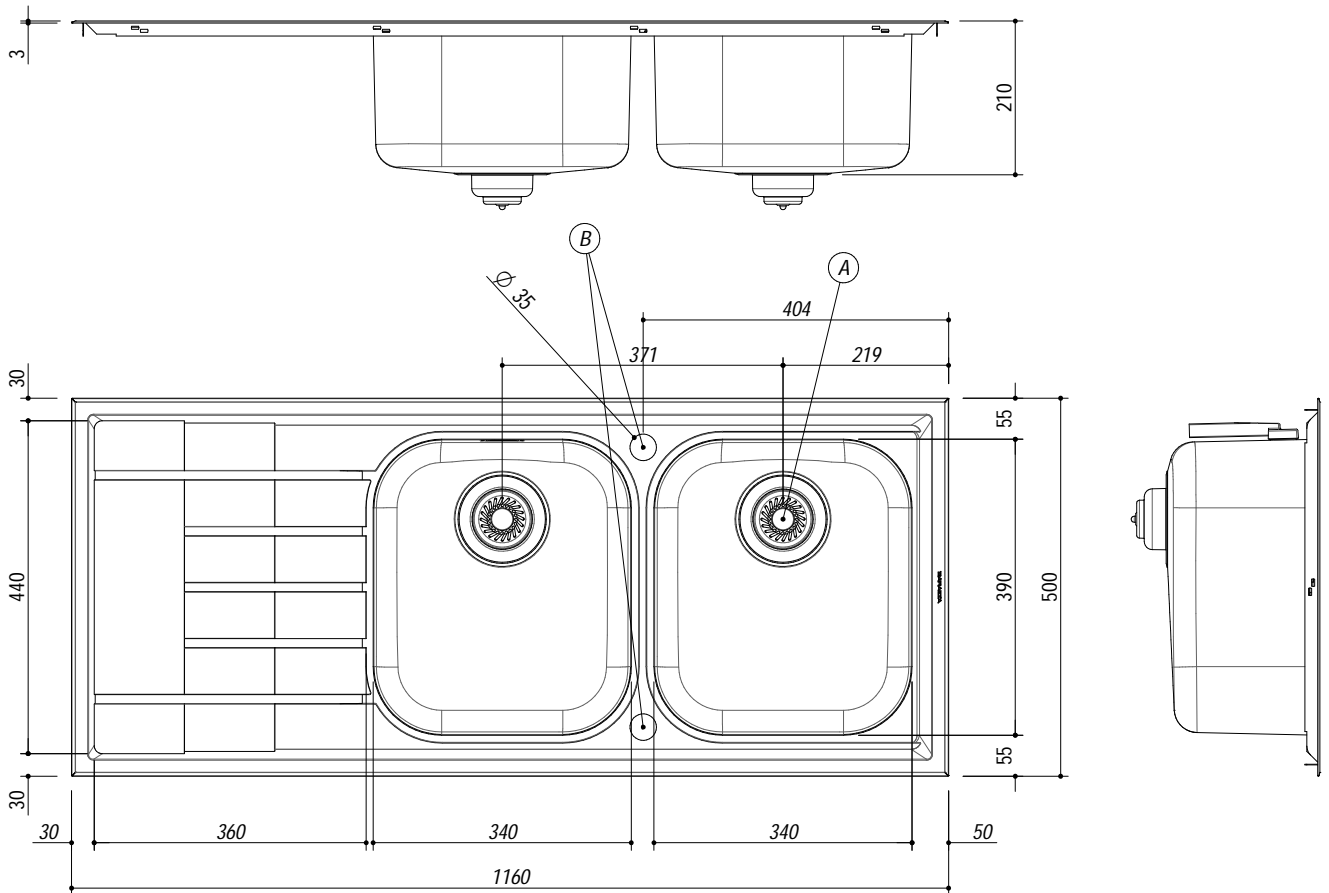

**1LLV120/2S**

**rev.1**

**DESCRIZIONE** Lavello B-LEVEL incasso 116x50 - 2 vasche + gocciolatoio sinistro  
**DESCRIPTION** 116x50 cm B-LEVEL built-in sink - 2 bowls + left drainer

**PESO LORDO** 8.4 Kg  
**GROSS WEIGHT**

**DIMENSIONI IMBALLO** 1210x530x220 mm  
**PACKAGING DIMENSIONS**

- Acciaio Inox AISI 304 di spessore elevato (Extra thick stainless steel AISI 304)
- Dimensioni vasche: 34x39x21 h (Bowls dimensions: 34x39x21 h)
- Dotazioni: pilettoni 3"1/2, salterello, troppo-pieno con scarico perimetrale (Equipment: 3"1/2 basket strainer waste, pop-up plug, perimeter overflow) (A)
- Foro rubinetto: 2 foro di serie (Mixer Tap Hole: 2 series hole) (B)
- Base inserimento vasca: 80 (Base unit for bowl: 80)
- Incasso: 114x48 cm (built-in: 114x48)

**SCALA DISEGNO** 1:10  
**DRAWING SCALE**

**TUTTE LE MISURE IN mm**  
**ALL MEASURES IN mm**

**TOLLERANZA LINEARE:** ± 0.5 mm  
**LINEAR TOLLERANCE**

**TOLLERANZA ANGOLARE:** ± 0.2 °  
**ANGULAR TOLLERANCE**