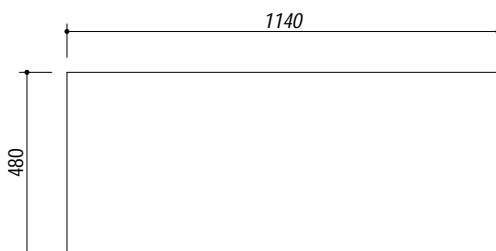

SCALA DISEGNO 1:10
DRAWING SCALE

TUTTE LE MISURE IN mm
ALL MEASURES IN mm

TOLLERANZA LINEARE: ± 0.5 mm
LINEAR TOLLERANCE

TOLLERANZA ANGOLARE: ± 0.2 °
ANGULAR TOLLERANCE

FORATURA PER INSTALLAZIONE AD INCASSO
BUILT-IN CUTOUT FOR TOP