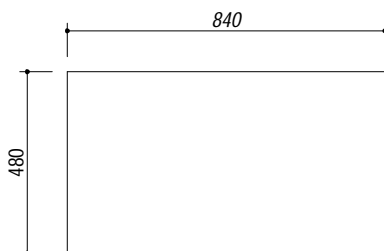

1LLV90/1D

rev.1

DESCRIZIONE Lavello B-LEVEL incasso 86x50 - 1 vasca + gocciolatoio dx
DESCRIPTION 86x50 cm B-LEVEL built-in sink - 1 bowl + right drainer

PESO LORDO 6 Kg
GROSS WEIGHT

DIMENSIONI IMBALLO 910x530x220 mm
PACKAGING DIMENSIONS

- **Acciaio Inox AISI 304 di spessore elevato** (Extra thick stainless steel AISI 304)
- **Dimensione vasca: 34x39x21 h** (Bowl dimension: 34x39x21 h)
- **Dotazioni: pilettono 3"1/2, salterello, troppo-pieno con scarico perimetrale** (Equipment: 3"1/2 basket strainer waste, pop-up plug, perimeter overflow) (A)
- **Foro rubinetto: 2 foro di serie** (Mixer Tap Hole: 2 series hole) (B)
- **Base inserimento vasca: 45** (Base unit for bowl: 45)
- **Incasso: 84x48 cm** (built-in: 84x48)

SCALA DISEGNO 1:10
DRAWING SCALE

TUTTE LE MISURE IN mm
ALL MEASURES IN mm

TOLLERANZA LINEARE: ± 0.5 mm
LINEAR TOLLERANCE

TOLLERANZA ANGOLARE: ± 0.2 °
ANGULAR TOLLERANCE

FORATURA PER INSTALLAZIONE AD INCASSO
BUILT-IN CUTOUT FOR TOP