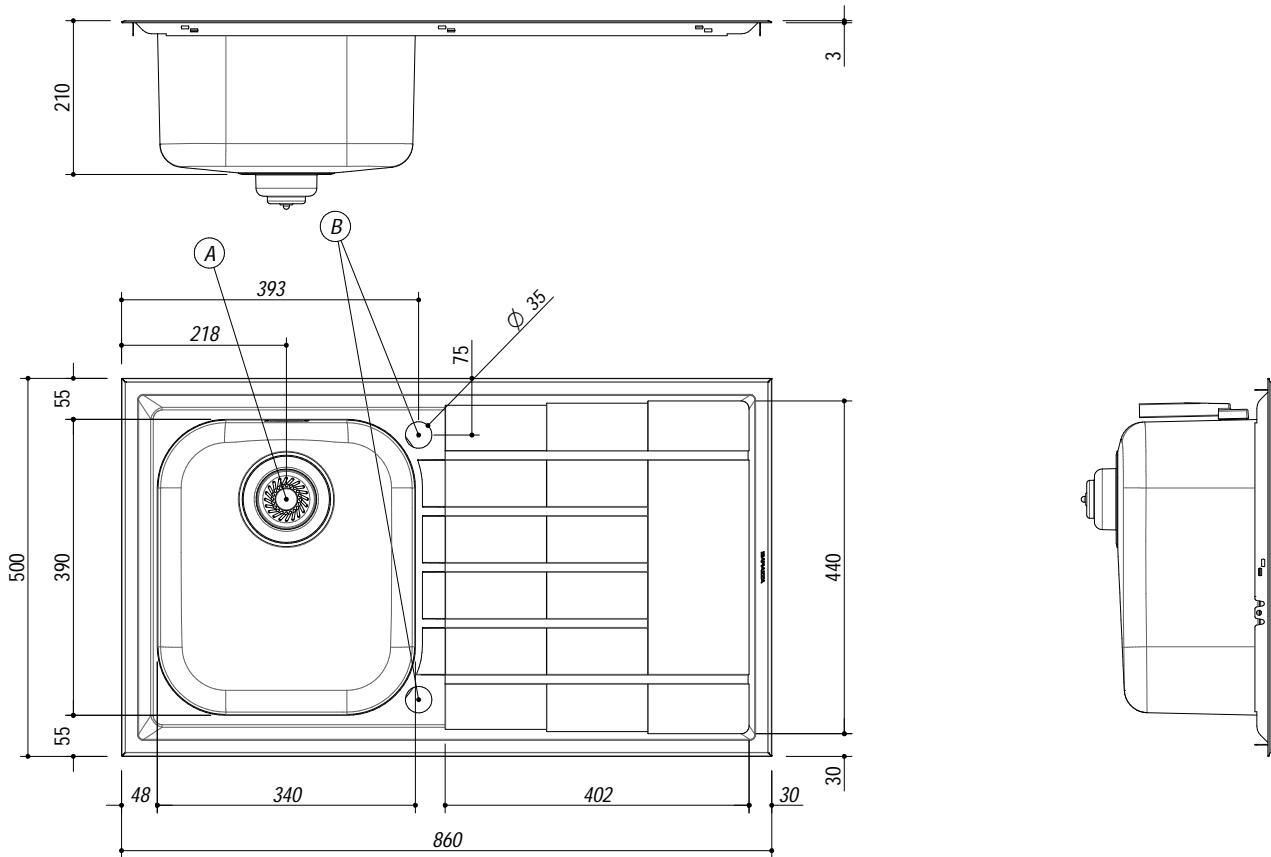

1LLV90/1D

rev.1

DESCRIZIONE Lavello B-LEVEL incasso 86x50 - 1 vasca + gocciolatoio dx
DESCRIPTION 86x50 cm B-LEVEL built-in sink - 1 bowl + right drainer

PESO LORDO 6 Kg
GROSS WEIGHT

DIMENSIONI IMBALLO 910x530x220 mm
PACKAGING DIMENSIONS

- **Acciaio Inox AISI 304 di spessore elevato** (Extra thick stainless steel AISI 304)
- **Dimensione vasca: 34x39x21 h** (Bowl dimension: 34x39x21 h)
- **Dotazioni: pilettono 3"1/2, salterello, troppo-pieno con scarico perimetrale** (Equipment: 3"1/2 basket strainer waste, pop-up plug, perimeter overflow) (A)
- **Foro rubinetto: 2 foro di serie** (Mixer Tap Hole: 2 series hole) (B)
- **Base inserimento vasca: 45** (Base unit for bowl: 45)
- **Incasso: 84x48 cm** (built-in: 84x48)

SCALA DISEGNO 1:10
DRAWING SCALE

TUTTE LE MISURE IN mm
ALL MEASURES IN mm

TOLLERANZA LINEARE: ± 0.5 mm
LINEAR TOLLERANCE

TOLLERANZA ANGOLARE: ± 0.2 °
ANGULAR TOLLERANCE

FORATURA PER INSTALLAZIONE AD INCASSO
BUILT-IN CUTOUT FOR TOP