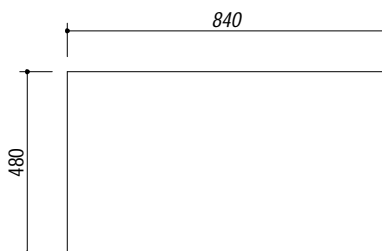

1LLV90/1S

rev.1

DESCRIZIONE Lavello B-LEVEL incasso 86x50 - 1 vasca + gocciolatoio sinistro
DESCRIPTION 86x50 cm B-LEVEL built-in sink - 1 bowl + left drainer

PESO LORDO 6 Kg
GROSS WEIGHT

DIMENSIONI IMBALLO 910x530x220 mm
PACKAGING DIMENSIONS

- Acciaio Inox AISI 304 di spessore elevato (Extra thick stainless steel AISI 304)
- Dimensione vasca: 34x39x21 h (Bowl dimension: 34x39x21 h)
- Dotazioni: pilettoni 3"1/2, salterello, troppo-pieno con scarico perimetrale (Equipment: 3"1/2 basket strainer waste, pop-up plug, perimeter overflow) (A)
- Foro rubinetto: 2 fori di serie (Mixer Tap Hole: 2 series hole) (B)
- Base inserimento vasca: 45 (Base unit for bowl: 45)
- Incasso: 84x48 cm (built-in: 84x48)

SCALA DISEGNO 1:10
DRAWING SCALE

TUTTE LE MISURE IN mm
ALL MEASURES IN mm

TOLLERANZA LINEARE: ± 0.5 mm
LINEAR TOLERANCE

TOLLERANZA ANGOLARE: ± 0.2 °
ANGULAR TOLERANCE

FORATURA PER INSTALLAZIONE AD INCASSO
BUILT-IN CUTOUT FOR TOP