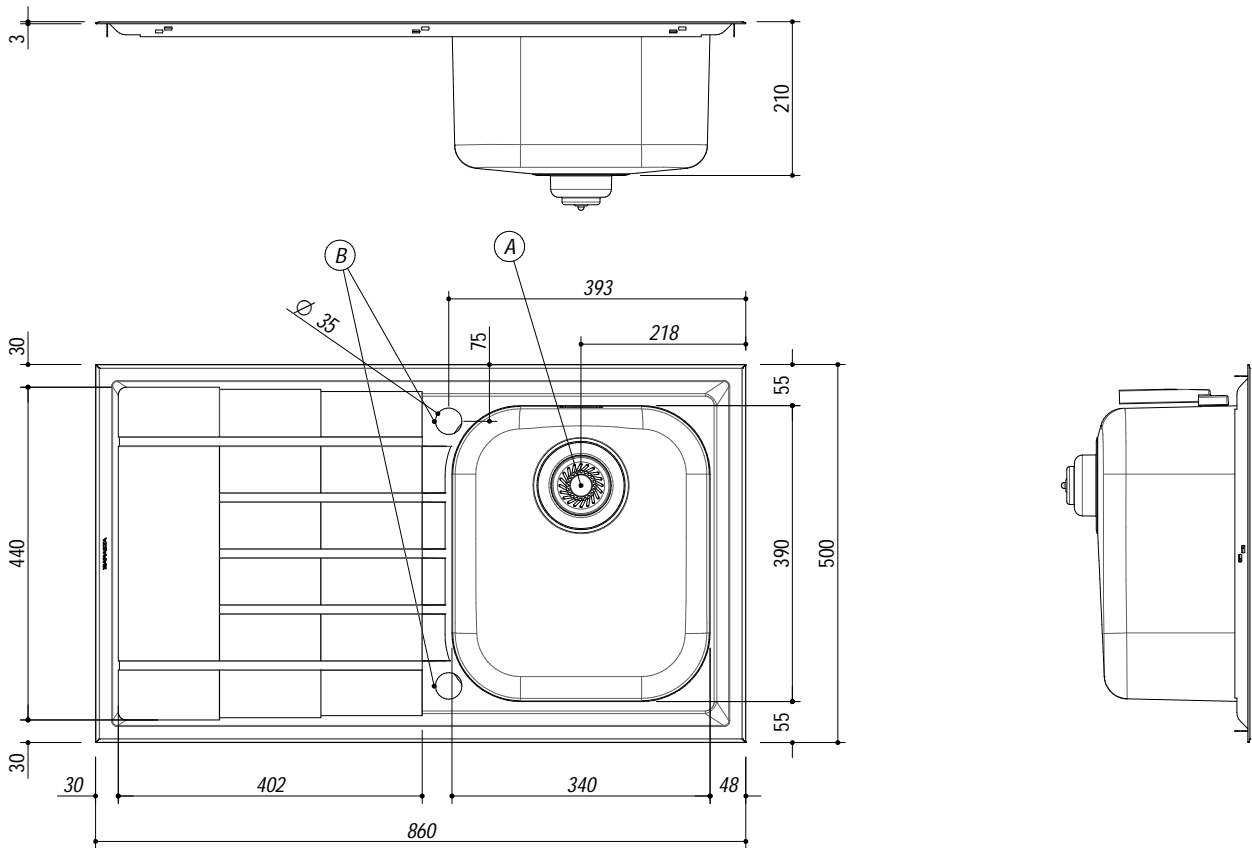

1LLV90/1S

rev.1

DESCRIZIONE Lavello B-LEVEL incasso 86x50 - 1 vasca + gocciolatoio sinistro
DESCRIPTION 86x50 cm B-LEVEL built-in sink - 1 bowl + left drainer

PESO LORDO 6 Kg
GROSS WEIGHT

DIMENSIONI IMBALLO 910x530x220 mm
PACKAGING DIMENSIONS

- Acciaio Inox AISI 304 di spessore elevato (Extra thick stainless steel AISI 304)
- Dimensione vasca: 34x39x21 h (Bowl dimension: 34x39x21 h)
- Dotazioni: pilettoni 3"1/2, salterello, troppo-pieno con scarico perimetrale (Equipment: 3"1/2 basket strainer waste, pop-up plug, perimeter overflow) (A)
- Foro rubinetto: 2 fori di serie (Mixer Tap Hole: 2 series hole) (B)
- Base inserimento vasca: 45 (Base unit for bowl: 45)
- Incasso: 84x48 cm (built-in: 84x48)

SCALA DISEGNO 1:10
DRAWING SCALE

TUTTE LE MISURE IN mm
ALL MEASURES IN mm

TOLLERANZA LINEARE: ± 0.5 mm
LINEAR TOLERANCE

TOLLERANZA ANGOLARE: ± 0.2 °
ANGULAR TOLERANCE

FORATURA PER INSTALLAZIONE AD INCASSO
BUILT-IN CUTOUT FOR TOP