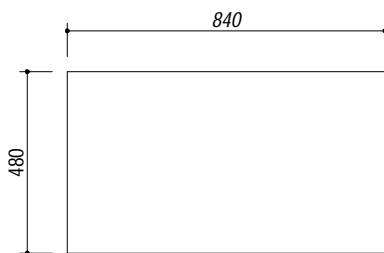

1LLV90/2

rev.1

DESCRIZIONE Lavello B-LEVEL incasso 86x50 - 2 vasche
DESCRIPTION 86x50 cm B-LEVEL built-in sink - 2 bowls

PESO LORDO 7.1 kg
GROSS WEIGHT

DIMENSIONI IMBALLO 910x530x220 mm
PACKAGING DIMENSIONS

- Acciaio Inox AISI 304 di spessore elevato (Extra thick stainless steel AISI 304)
- Dimensioni vasche: 34x39x21 h (Bowls dimensions: 34x39x21 h)
- Dotazioni: pilettoni 3" 1/2, salterello, troppo-pieno con scarico perimetrale (Equipment: 3"1/2 basket strainer waste, pop-up plug, perimeter overflow)
- Foro rubinetto: 2 fori di serie (Mixer Tap Hole: 2 series hole) (A)
- Base inserimento vasca: 90 (Base unit for bowl: 90)
- Incasso: 84x48 cm (built-in: 84x48)

SCALA DISEGNO 1:10
DRAWING SCALE

TUTTE LE MISURE IN mm
ALL MEASURES IN mm

TOLLERANZA LINEARE: ± 0.5 mm
LINEAR TOLERANCE

TOLLERANZA ANGOLARE: ± 0.2 °
ANGULAR TOLERANCE

FORATURA PER INSTALLAZIONE AD INCASSO
BUILT-IN CUTOUT FOR TOP