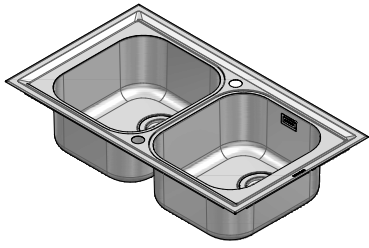

1LLV90/2

rev.1

DESCRIZIONE Lavello B-LEVEL incasso 86x50 - 2 vasche
DESCRIPTION 86x50 cm B-LEVEL built-in sink - 2 bowls

PESO LORDO 7.1 kg
GROSS WEIGHT

DIMENSIONI IMBALLO 910x530x220 mm
PACKAGING DIMENSIONS

- Acciaio Inox AISI 304 di spessore elevato (Extra thick stainless steel AISI 304)
- Dimensioni vasche: 34x39x21 h (Bowls dimensions: 34x39x21 h)
- Dotazioni: pilettoni 3" 1/2, salterello, troppo-pieno con scarico perimetrale (Equipment: 3"1/2 basket strainer waste, pop-up plug, perimeter overflow)
- Foro rubinetto: 2 fori di serie (Mixer Tap Hole: 2 series hole) (A)
- Base inserimento vasca: 90 (Base unit for bowl: 90)
- Incasso: 84x48 cm (built-in: 84x48)