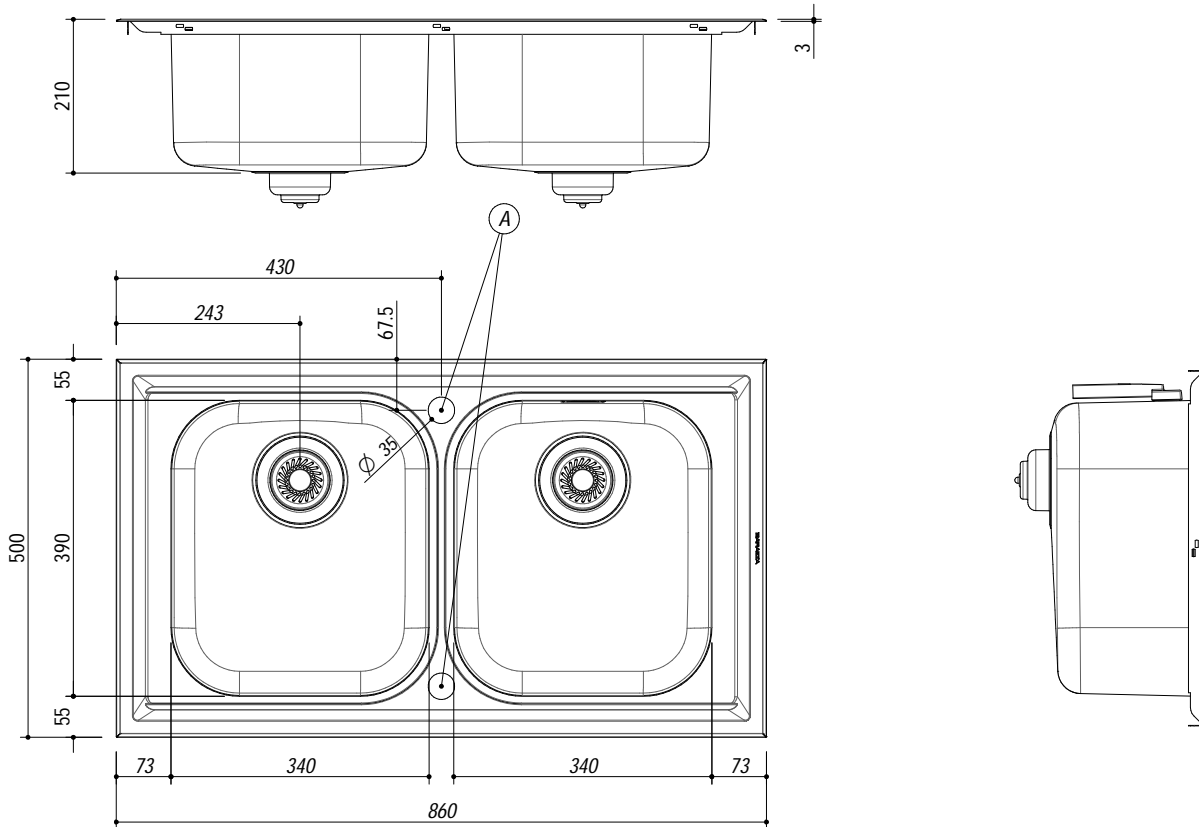

1LLV90/2

rev.1

DESCRIZIONE Lavello B-LEVEL incasso 86x50 - 2 vasche
DESCRIPTION 86x50 cm B-LEVEL built-in sink - 2 bowls

PESO LORDO 7.1 kg
GROSS WEIGHT

DIMENSIONI IMBALLO 910x530x220 mm
PACKAGING DIMENSIONS

- Acciaio Inox AISI 304 di spessore elevato (Extra thick stainless steel AISI 304)
- Dimensioni vasche: 34x39x21 h (Bowls dimensions: 34x39x21 h)
- Dotazioni: pilettoni 3" 1/2, salterello, troppo-pieno con scarico perimetrale (Equipment: 3"1/2 basket strainer waste, pop-up plug, perimeter overflow)
- Foro rubinetto: 2 fori di serie (Mixer Tap Hole: 2 series hole) (A)
- Base inserimento vasca: 90 (Base unit for bowl: 90)
- Incasso: 84x48 cm (built-in: 84x48)

SCALA DISEGNO 1:10
DRAWING SCALE

TUTTE LE MISURE IN mm
ALL MEASURES IN mm

TOLLERANZA LINEARE: ± 0.5 mm
LINEAR TOLERANCE

TOLLERANZA ANGOLARE: ± 0.2 °
ANGULAR TOLERANCE

FORATURA PER INSTALLAZIONE AD INCASSO
BUILT-IN CUTOUT FOR TOP