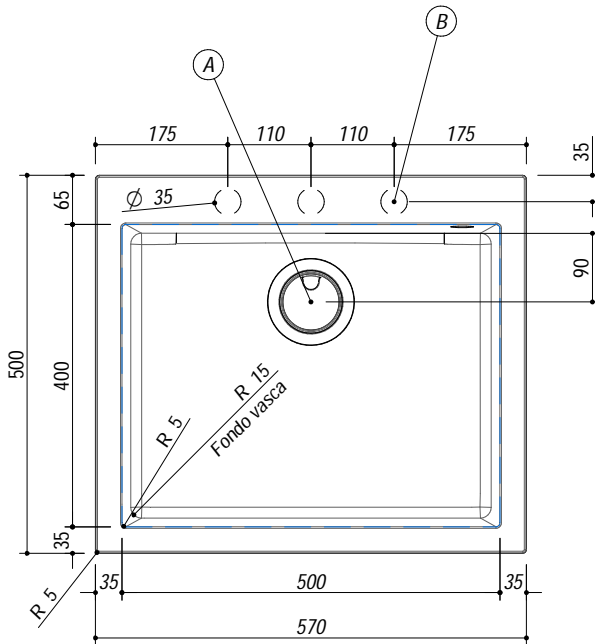

1LSO61

DESCRIZIONE Lavello SOUL incasso 57x50 - 1 Vasca
DESCRIPTION 57x50 cm SOUL built-in sink - 1 bowl

PESO LORDO 11.5 kg **DIMENSIONI IMBALLO** 690x590x300 mm
GROSS WEIGHT **PACKAGING DIMENSIONS**

1LSO61B Granito Bianco *White Granite*
 1LSO61N Granito Nero *Black Granite*

- (A) **SCARICO 3"1/2**
- (B) **PREDISPOSIZIONE PER 3 FORI RUBINETTO**

- **Dimensione vasca: 50x40x20 h cm** (*Bowl dimension: 50x40x20 h cm*)
- **Dotazioni: pilettono 3"1/2, copripilettono in acciaio inox, troppo pieno**
 (*Equipment: 3"1/2 basket strainer waste, cover strainer waste, overflow*)
- **Base inserimento vasca: 60** (*Base unit for bowl: 60*)
- **Incasso: 55x48 cm** (*Built-in: 55x48 cm*)

SCALA DISEGNO 1:10

TUTTE LE MISURE IN mm
ALL MEASURES IN mm

TOLLERANZA LINEARE: ± 0.5 mm
LINEAR TOLERANCE

TOLLERANZA ANGOLARE: ± 0.2 °
ANGULAR TOLERANCE

FORATURA PER INSTALLAZIONE AD INCASSO
BUILT-IN CUTOUT FOR TOP