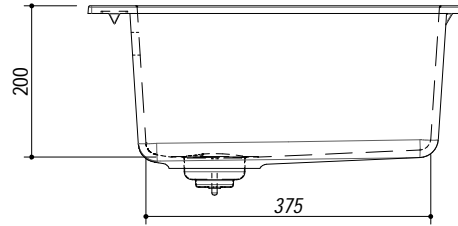

1LSO61

DESCRIZIONE Lavello SOUL incasso 57x50 - 1 Vasca
DESCRIPTION 57x50 cm SOUL built-in sink - 1 bowl

PESO LORDO 11.5 kg **DIMENSIONI IMBALLO** 690x590x300 mm
GROSS WEIGHT **PACKAGING DIMENSIONS**

1LSO61B Granito Bianco *White Granite*
 1LSO61N Granito Nero *Black Granite*

- (A) **SCARICO 3"1/2**
- (B) **PREDISPOSIZIONE PER 3 FORI RUBINETTO**

- **Dimensione vasca: 50x40x20 h cm** (*Bowl dimension: 50x40x20 h cm*)
- **Dotazioni: pilettono 3"1/2, copripilettono in acciaio inox, troppo pieno**
 (*Equipment: 3"1/2 basket strainer waste, cover strainer waste, overflow*)
- **Base inserimento vasca: 60** (*Base unit for bowl: 60*)
- **Incasso: 55x48 cm** (*Built-in: 55x48 cm*)

SCALA DISEGNO 1:10

TUTTE LE MISURE IN mm
ALL MEASURES IN mm

TOLLERANZA LINEARE: ± 0.5 mm
LINEAR TOLERANCE

TOLLERANZA ANGOLARE: ± 0.2 °
ANGULAR TOLERANCE

FORATURA PER INSTALLAZIONE AD INCASSO
BUILT-IN CUTOUT FOR TOP