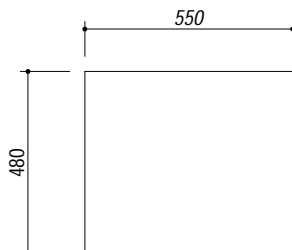

1LSO61

DESCRIZIONE Lavello SOUL incasso 57x50 - 1 Vasca
DESCRIPTION 57x50 cm SOUL built-in sink - 1 bowl

PESO LORDO 11.5 kg **DIMENSIONI IMBALLO** 690x590x300 mm
GROSS WEIGHT **PACKAGING DIMENSIONS**

1LSO61B Granito Bianco *White Granite*
 1LSO61N Granito Nero *Black Granite*

- (A) **SCARICO 3"1/2**
- (B) **PREDISPOSIZIONE PER 3 FORI RUBINETTO**

- **Dimensione vasca: 50x40x20 h cm** (*Bowl dimension: 50x40x20 h cm*)
- **Dotazioni: pilettono 3"1/2, copripilettono in acciaio inox, troppo pieno**
 (*Equipment: 3"1/2 basket strainer waste, cover strainer waste, overflow*)
- **Base inserimento vasca: 60** (*Base unit for bowl: 60*)
- **Incasso: 55x48 cm** (*Built-in: 55x48 cm*)

SCALA DISEGNO 1:10

TUTTE LE MISURE IN mm
ALL MEASURES IN mm

TOLLERANZA LINEARE: ± 0.5 mm
LINEAR TOLERANCE

TOLLERANZA ANGOLARE: ± 0.2 °
ANGULAR TOLERANCE

FORATURA PER INSTALLAZIONE AD INCASSO
BUILT-IN CUTOUT FOR TOP