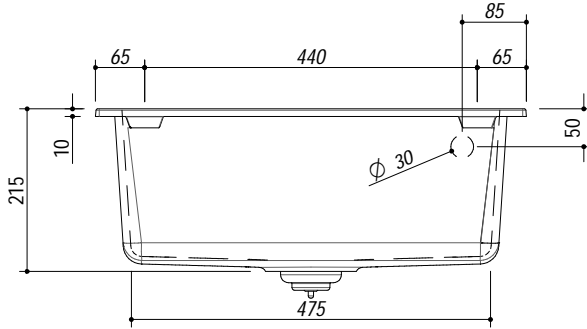

1LSO61

DESCRIZIONE Lavello SOUL incasso 57x50 - 1 Vasca
DESCRIPTION 57x50 cm SOUL built-in sink - 1 bowl

PESO LORDO 11.5 kg **DIMENSIONI IMBALLO** 690x590x300 mm
GROSS WEIGHT **PACKAGING DIMENSIONS**

1LSO61B Granito Bianco *White Granite*
 1LSO61N Granito Nero *Black Granite*

- (A) **SCARICO 3"1/2**
- (B) **PREDISPOSIZIONE PER 3 FORI RUBINETTO**

- **Dimensione vasca: 50x40x20 h cm** (*Bowl dimension: 50x40x20 h cm*)
- **Dotazioni: pilettono 3"1/2, copripilettono in acciaio inox, troppo pieno**
 (*Equipment: 3"1/2 basket strainer waste, cover strainer waste, overflow*)
- **Base inserimento vasca: 60** (*Base unit for bowl: 60*)
- **Incasso: 55x48 cm** (*Built-in: 55x48 cm*)

SCALA DISEGNO 1:10

TUTTE LE MISURE IN mm
ALL MEASURES IN mm

TOLLERANZA LINEARE: ± 0.5 mm
LINEAR TOLERANCE

TOLLERANZA ANGOLARE: ± 0.2 °
ANGULAR TOLERANCE

FORATURA PER INSTALLAZIONE AD INCASSO
BUILT-IN CUTOUT FOR TOP