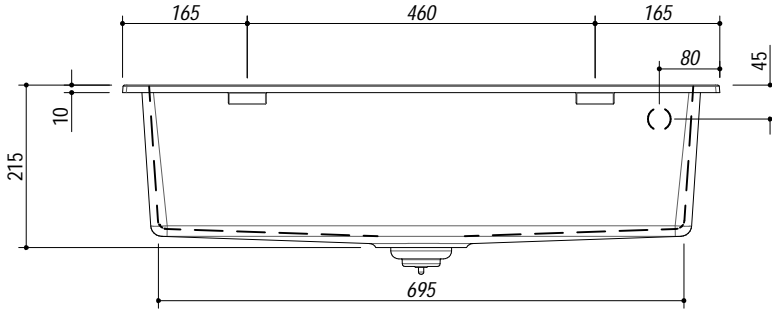

**1LS081\_ rev.1**

**DESCRIZIONE** Lavello SOUL incasso 79x50 - 1 Vasca  
**DESCRIPTION** 79x50 cm SOUL built-in sink - 1 bowl

**PESO LORDO** 17.5 kg **DIMENSIONI IMBALLO** 870x580x290 mm  
**GROSS WEIGHT** **PACKAGING DIMENSIONS**

1LS081B Granito Bianco *White Granite*  
 1LS081N Granito Nero *Black Granite*

**(A) SCARICO 3"1/2**  
**(B) PREDISPOSIZIONE PER 3 FORI RUBINETTO**

- Dimensione vasca: 72x40x20 h cm (Bowl dimension: 72x40x20 h cm)
- Dotazioni: pilettono 3"1/2, copripilettono in acciaio inox, troppo pieno (Equipment: 3"1/2 basket strainer waste, cover strainer waste, overflow)
- Base inserimento vasca: 80 (Base unit for bowl: 80)
- Incasso: 77x48 cm (Built-in: 77x48 cm)

**SCALA DISEGNO** 1:10

**TUTTE LE MISURE IN mm**  
**ALL MEASURES IN mm**

**TOLLERANZA LINEARE:** ± 0.5 mm  
**LINEAR TOLLERANCE**

**TOLLERANZA ANGOLARE:** ± 0.2 °  
**ANGULAR TOLLERANCE**

**FORATURA PER INSTALLAZIONE AD INCASSO**  
**BUILT-IN CUTOUT FOR TOP**