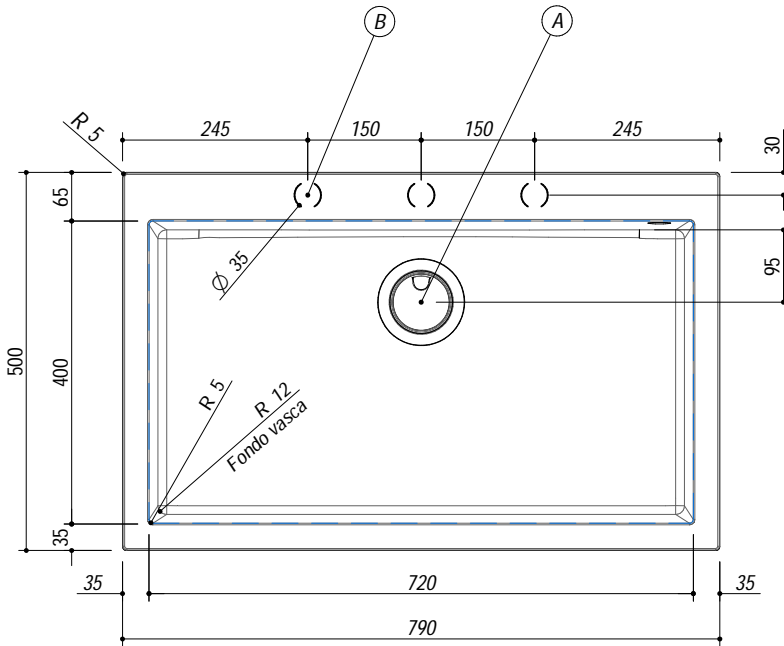

**1LS081\_ rev.1**

**DESCRIZIONE** Lavello SOUL incasso 79x50 - 1 Vasca  
**DESCRIPTION** 79x50 cm SOUL built-in sink - 1 bowl

**PESO LORDO** 17.5 kg **DIMENSIONI IMBALLO** 870x580x290 mm  
**GROSS WEIGHT** **PACKAGING DIMENSIONS**

1LS081B Granito Bianco *White Granite*  
 1LS081N Granito Nero *Black Granite*

**(A) SCARICO 3"1/2**  
**(B) PREDISPOSIZIONE PER 3 FORI RUBINETTO**

- Dimensione vasca: 72x40x20 h cm (Bowl dimension: 72x40x20 h cm)
- Dotazioni: pilettono 3"1/2, copripilettono in acciaio inox, troppo pieno (Equipment: 3"1/2 basket strainer waste, cover strainer waste, overflow)
- Base inserimento vasca: 80 (Base unit for bowl: 80)
- Incasso: 77x48 cm (Built-in: 77x48 cm)

**SCALA DISEGNO** 1:10

**TUTTE LE MISURE IN mm**  
**ALL MEASURES IN mm**

**TOLLERANZA LINEARE:** ± 0.5 mm  
**LINEAR TOLLERANCE**

**TOLLERANZA ANGOLARE:** ± 0.2 °  
**ANGULAR TOLLERANCE**

**FORATURA PER INSTALLAZIONE AD INCASSO**  
**BUILT-IN CUTOUT FOR TOP**