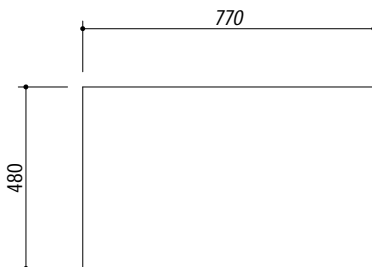

**1LS081\_ rev.1**

**DESCRIZIONE** Lavello SOUL incasso 79x50 - 1 Vasca  
**DESCRIPTION** 79x50 cm SOUL built-in sink - 1 bowl

**PESO LORDO** 17.5 kg **DIMENSIONI IMBALLO** 870x580x290 mm  
**GROSS WEIGHT** **PACKAGING DIMENSIONS**

1LS081B Granito Bianco *White Granite*  
 1LS081N Granito Nero *Black Granite*

**(A) SCARICO 3"1/2**  
**(B) PREDISPOSIZIONE PER 3 FORI RUBINETTO**

- Dimensione vasca: 72x40x20 h cm (Bowl dimension: 72x40x20 h cm)
- Dotazioni: pilettono 3"1/2, copripilettono in acciaio inox, troppo pieno (Equipment: 3"1/2 basket strainer waste, cover strainer waste, overflow)
- Base inserimento vasca: 80 (Base unit for bowl: 80)
- Incasso: 77x48 cm (Built-in: 77x48 cm)

**SCALA DISEGNO** 1:10

**TUTTE LE MISURE IN mm**  
**ALL MEASURES IN mm**

**TOLLERANZA LINEARE:** ± 0.5 mm  
**LINEAR TOLLERANCE**

**TOLLERANZA ANGOLARE:** ± 0.2 °  
**ANGULAR TOLLERANCE**

**FORATURA PER INSTALLAZIONE AD INCASSO**  
**BUILT-IN CUTOUT FOR TOP**