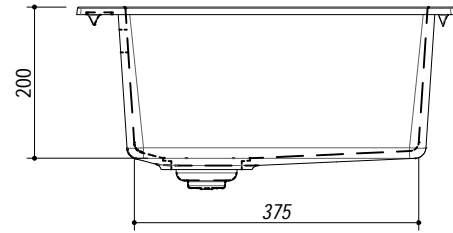

**1LS081\_ rev.1**

**DESCRIZIONE** Lavello SOUL incasso 79x50 - 1 Vasca  
**DESCRIPTION** 79x50 cm SOUL built-in sink - 1 bowl

**PESO LORDO** 17.5 kg **DIMENSIONI IMBALLO** 870x580x290 mm  
**GROSS WEIGHT** **PACKAGING DIMENSIONS**

1LS081B Granito Bianco *White Granite*  
 1LS081N Granito Nero *Black Granite*

**(A) SCARICO 3"1/2**  
**(B) PREDISPOSIZIONE PER 3 FORI RUBINETTO**

- Dimensione vasca: 72x40x20 h cm (Bowl dimension: 72x40x20 h cm)
- Dotazioni: pilettono 3"1/2, copripilettono in acciaio inox, troppo pieno (Equipment: 3"1/2 basket strainer waste, cover strainer waste, overflow)
- Base inserimento vasca: 80 (Base unit for bowl: 80)
- Incasso: 77x48 cm (Built-in: 77x48 cm)

**SCALA DISEGNO** 1:10

**TUTTE LE MISURE IN mm**  
**ALL MEASURES IN mm**

**TOLLERANZA LINEARE:** ± 0.5 mm  
**LINEAR TOLLERANCE**

**TOLLERANZA ANGOLARE:** ± 0.2 °  
**ANGULAR TOLLERANCE**

**FORATURA PER INSTALLAZIONE AD INCASSO**  
**BUILT-IN CUTOUT FOR TOP**