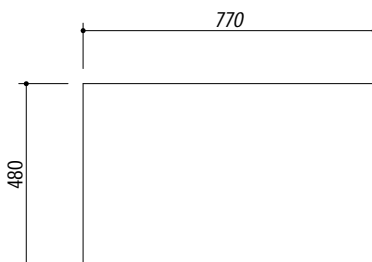

1LS082

DESCRIZIONE Lavello SOUL incasso 79x50 - 2 Vasche
DESCRIPTION 79x50 cm SOUL built-in sink - 2 bowls

PESO LORDO 17.6 kg **DIMENSIONI IMBALLO** 870x580x290 mm
GROSS WEIGHT **PACKAGING DIMENSIONS**

1LS082B Granito Bianco *White Granite*
 1LS082N Granito Nero *Black Granite*

(A) SCARICO 3"1/2
(B) PREDISPOSIZIONE PER 5 FORI RUBINETTO

- Dimensione vasca: 34.5x39.5x21 h cm (*Bowl dimension: 34.5x39.5x21 h cm*)
- Dotazioni: pilettono 3"1/2, copripilettono in acciaio inox, troppo pieno (*Equipment: 3"1/2 basket strainer waste, cover strainer waste, overflow*)
- Base inserimento vasca: 80 (*Base unit for bowl: 80*)
- Incasso: 77x48 cm (*Built-in: 77x48 cm*)

SCALA DISEGNO 1:10

TUTTE LE MISURE IN mm
ALL MEASURES IN mm

TOLLERANZA LINEARE: ± 0.5 mm
LINEAR TOLERANCE

TOLLERANZA ANGOLARE: ± 0.2 °
ANGULAR TOLERANCE

FORATURA PER INSTALLAZIONE AD INCASSO
BUILT-IN CUTOUT FOR TOP