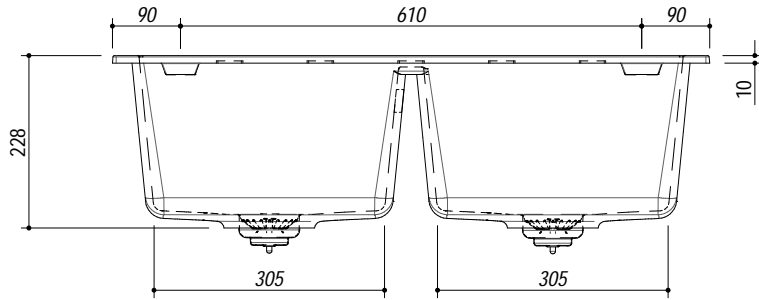

1LS082

DESCRIZIONE Lavello SOUL incasso 79x50 - 2 Vasche
DESCRIPTION 79x50 cm SOUL built-in sink - 2 bowls

PESO LORDO 17.6 kg **DIMENSIONI IMBALLO** 870x580x290 mm
GROSS WEIGHT **PACKAGING DIMENSIONS**

1LS082B Granito Bianco *White Granite*
 1LS082N Granito Nero *Black Granite*

(A) SCARICO 3"1/2
(B) PREDISPOSIZIONE PER 5 FORI RUBINETTO

- Dimensione vasca: 34.5x39.5x21 h cm (*Bowl dimension: 34.5x39.5x21 h cm*)
- Dotazioni: pilettono 3"1/2, copripilettono in acciaio inox, troppo pieno (*Equipment: 3"1/2 basket strainer waste, cover strainer waste, overflow*)
- Base inserimento vasca: 80 (*Base unit for bowl: 80*)
- Incasso: 77x48 cm (*Built-in: 77x48 cm*)

SCALA DISEGNO 1:10

TUTTE LE MISURE IN mm
ALL MEASURES IN mm

TOLLERANZA LINEARE: ± 0.5 mm
LINEAR TOLERANCE

TOLLERANZA ANGOLARE: ± 0.2 °
ANGULAR TOLERANCE

FORATURA PER INSTALLAZIONE AD INCASSO
BUILT-IN CUTOUT FOR TOP