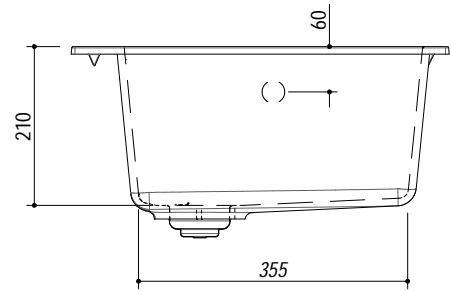

1LS082

DESCRIZIONE Lavello SOUL incasso 79x50 - 2 Vasche
DESCRIPTION 79x50 cm SOUL built-in sink - 2 bowls

PESO LORDO 17.6 kg **DIMENSIONI IMBALLO** 870x580x290 mm
GROSS WEIGHT **PACKAGING DIMENSIONS**

1LS082B Granito Bianco *White Granite*
 1LS082N Granito Nero *Black Granite*

(A) SCARICO 3"1/2
(B) PREDISPOSIZIONE PER 5 FORI RUBINETTO

- Dimensione vasca: 34.5x39.5x21 h cm (*Bowl dimension: 34.5x39.5x21 h cm*)
- Dotazioni: pilettono 3"1/2, copripilettono in acciaio inox, troppo pieno (*Equipment: 3"1/2 basket strainer waste, cover strainer waste, overflow*)
- Base inserimento vasca: 80 (*Base unit for bowl: 80*)
- Incasso: 77x48 cm (*Built-in: 77x48 cm*)

SCALA DISEGNO 1:10

TUTTE LE MISURE IN mm
ALL MEASURES IN mm

TOLLERANZA LINEARE: ± 0.5 mm
LINEAR TOLERANCE

TOLLERANZA ANGOLARE: ± 0.2 °
ANGULAR TOLERANCE

FORATURA PER INSTALLAZIONE AD INCASSO
BUILT-IN CUTOUT FOR TOP