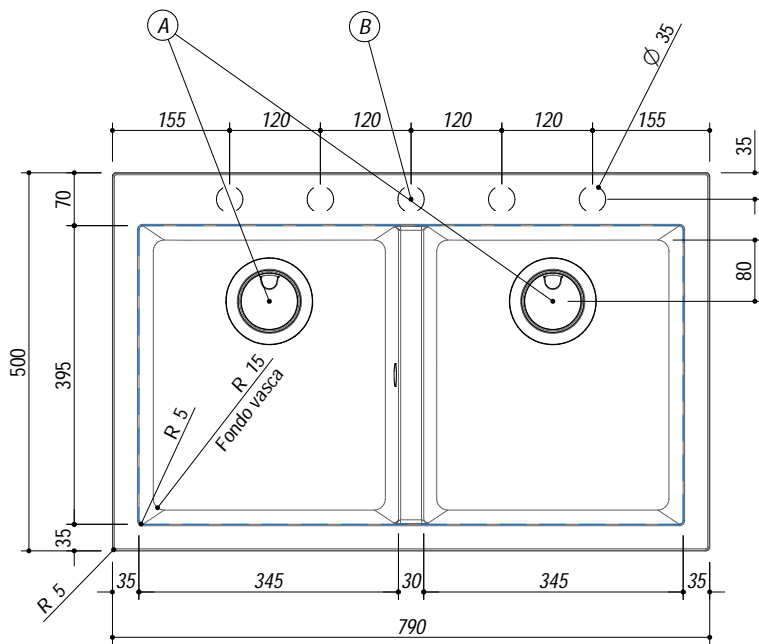

1LS082

DESCRIZIONE Lavello SOUL incasso 79x50 - 2 Vasche
DESCRIPTION 79x50 cm SOUL built-in sink - 2 bowls

PESO LORDO 17.6 kg **DIMENSIONI IMBALLO** 870x580x290 mm
GROSS WEIGHT **PACKAGING DIMENSIONS**

1LS082B Granito Bianco *White Granite*
 1LS082N Granito Nero *Black Granite*

(A) SCARICO 3"1/2
(B) PREDISPOSIZIONE PER 5 FORI RUBINETTO

- Dimensione vasca: 34.5x39.5x21 h cm (*Bowl dimension: 34.5x39.5x21 h cm*)
- Dotazioni: pilettono 3"1/2, copripilettono in acciaio inox, troppo pieno (*Equipment: 3"1/2 basket strainer waste, cover strainer waste, overflow*)
- Base inserimento vasca: 80 (*Base unit for bowl: 80*)
- Incasso: 77x48 cm (*Built-in: 77x48 cm*)

SCALA DISEGNO 1:10

TUTTE LE MISURE IN mm
ALL MEASURES IN mm

TOLLERANZA LINEARE: ± 0.5 mm
LINEAR TOLERANCE

TOLLERANZA ANGOLARE: ± 0.2 °
ANGULAR TOLERANCE

FORATURA PER INSTALLAZIONE AD INCASSO
BUILT-IN CUTOUT FOR TOP