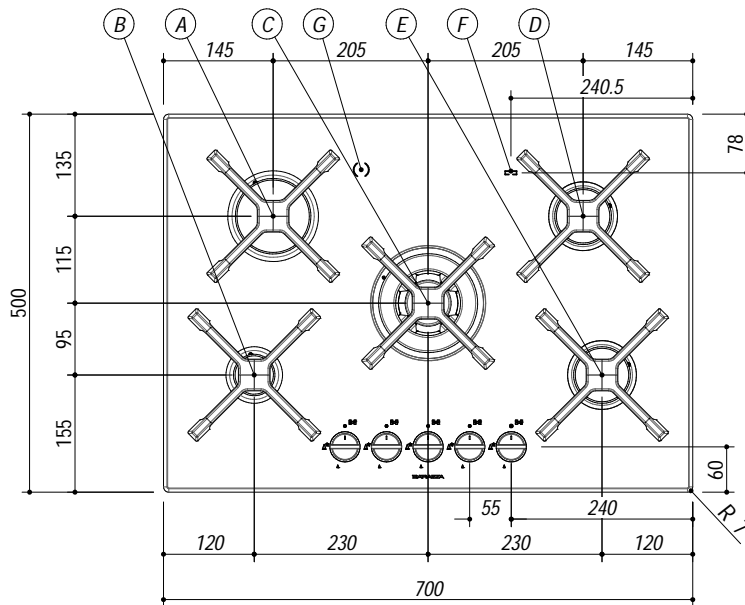

1PUN75

Rev.1

DESCRIZIONE Piano cottura UNIQUE incasso da 70 - 4 gas + tripla corona
DESCRIPTION 70 cm UNIQUE built-in hob - 4 gas burners + triple ring burner

PESO LORDO 20,9 Kg
GROSS WEIGHT

DIMENSIONI IMBALLO 770x570x165 mm
PACKAGING DIMENSIONS

- Acciaio Inox Vintage AISI 304 di spessore elevato (AISI 304 Extra thick Vintage stainless steel)
- Griglie e spartifiamma: Ghisa (Cast iron pan supports and burner caps)
- Incasso: 68x48 cm (Built-in: 68x48 cm)

SCALA DISEGNO 1:10
DRAWING SCALE

TUTTE LE MISURE IN mm
ALL MEASURES IN mm

TOLLERANZA LINEARE: ± 0.5 mm
LINEAR TOLERANCE

TOLLERANZA ANGOLARE: ± 0.2 °
ANGULAR TOLERANCE

FORATURA PER INSTALLAZIONE AD INCASSO
BUILT-IN CUTOUT FOR TOP