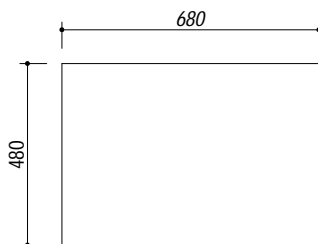

- Acciaio Inox Vintage AISI 304 di spessore elevato (AISI 304 Extra thick Vintage stainless steel)
- Griglie e spartifiamma: Ghisa (Cast iron pan supports and burner caps)
- Incasso: 68x48 cm (Built-in: 68x48 cm)

SCALA DISEGNO 1:10
DRAWING SCALE

TUTTE LE MISURE IN mm
ALL MEASURES IN mm

TOLLERANZA LINEARE: ± 0.5 mm
LINEAR TOLERANCE

TOLLERANZA ANGOLARE: ± 0.2 °
ANGULAR TOLERANCE

FORATURA PER INSTALLAZIONE AD INCASSO
BUILT-IN CUTOUT FOR TOP