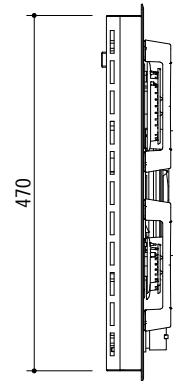

1PUN75

Rev.1

DESCRIZIONE Piano cottura UNIQUE incasso da 70 - 4 gas + tripla corona
DESCRIPTION 70 cm UNIQUE built-in hob - 4 gas burners + triple ring burner

PESO LORDO 20,9 Kg
GROSS WEIGHT

DIMENSIONI IMBALLO 770x570x165 mm
PACKAGING DIMENSIONS

- (A) BRUCIATORE RAPIDO 3 kW RAPID BURNER
- (B) BRUCIATORE AUSILIARIO 1 kW AUXILIARY BURNER
- (C) BRUCIATORE TRIPLA CORONA 3.8 kW TRIPLE RING BURNER
- (D) BRUCIATORE SEMIRAPIDO 1.75 kW SEMIRAPID BURNER
- (E) BRUCIATORE SEMIRAPIDO 1.75 kW SEMIRAPID BURNER
- (F) ALLACCIAMENTO ELETTRICO ELECTRICAL CONNECTION
- (G) CONNESSIONE GAS GAS CONNECTION

- Acciaio Inox Vintage AISI 304 di spessore elevato (AISI 304 Extra thick Vintage stainless steel)
- Griglie e spartifiamma: Ghisa (Cast iron pan supports and burner caps)
- Incasso: 68x48 cm (Built-in: 68x48 cm)

SCALA DISEGNO 1:10
DRAWING SCALE

TUTTE LE MISURE IN mm
ALL MEASURES IN mm

TOLLERANZA LINEARE: ± 0.5 mm
LINEAR TOLERANCE

TOLLERANZA ANGOLARE: ± 0.2 °
ANGULAR TOLERANCE

FORATURA PER INSTALLAZIONE AD INCASSO
BUILT-IN CUTOUT FOR TOP