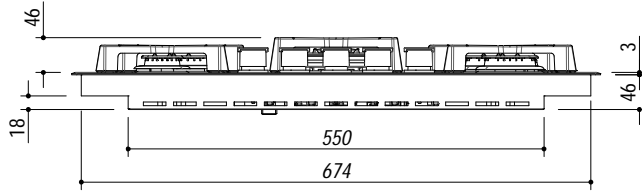

1PUN75

Rev.1

DESCRIZIONE Piano cottura UNIQUE incasso da 70 - 4 gas + tripla corona
DESCRIPTION 70 cm UNIQUE built-in hob - 4 gas burners + triple ring burner

PESO LORDO 20,9 Kg
GROSS WEIGHT

DIMENSIONI IMBALLO 770x570x165 mm
PACKAGING DIMENSIONS

- Acciaio Inox Vintage AISI 304 di spessore elevato (AISI 304 Extra thick Vintage stainless steel)
- Griglie e spartifiamma: Ghisa (Cast iron pan supports and burner caps)
- Incasso: 68x48 cm (Built-in: 68x48 cm)

SCALA DISEGNO 1:10
DRAWING SCALE

TUTTE LE MISURE IN mm
ALL MEASURES IN mm

TOLLERANZA LINEARE: ± 0.5 mm
LINEAR TOLERANCE

TOLLERANZA ANGOLARE: ± 0.2 °
ANGULAR TOLERANCE

FORATURA PER INSTALLAZIONE AD INCASSO
BUILT-IN CUTOUT FOR TOP