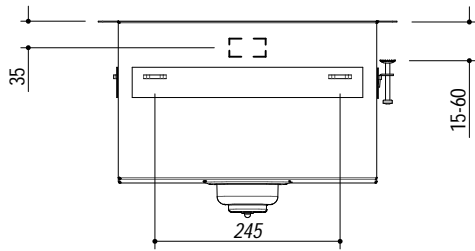

**1Q3440I**

**Rev.2**

**DESCRIZIONE** Vasca quadra raggio "0" incasso e filo da 34x40  
**DESCRIPTION** 34x40 cm built-in and flush square bowl with radius "0"

**PESO LORDO** 6.4 kg  
**GROSS WEIGHT**

**DIMENSIONI IMBALLO** 430x495x270 mm  
**PACKAGING DIMENSIONS**

- **Acciaio Inox AISI 304 da spessore elevato (AISI 304 extra thick stainless steel)**
- **Dimensioni vasca: 34x40x21,5 h cm (Bowl dimensions: 34x40x21,5 h cm)**
- **Dotazioni: pilettono 3" 1/2, troppo pieno con scarico perimetrale (Equipment: 3.5" basket strainer waste, perimeter overflow) (A)**
- **Base per inserimento: 45 cm (45 cm base unit for bowl)**
- **Incasso: 37,5x43,7 cm (37,5x43,7 cm cut out)**
- **Filotop: 39,8x45,8 cm (Flush: 39,8x45,8 cm)**

**SCALA DISEGNO** 1:7.5  
**DRAWING SCALE**

**TUTTE LE MISURE IN mm**  
**ALL MEASURES IN mm**

**TOLLERANZA LINEARE: ± 0.5 mm**  
**LINEAR TOLERANCE**

**TOLLERANZA ANGOLARE: ± 0.2 °**  
**ANGULAR TOLERANCE**