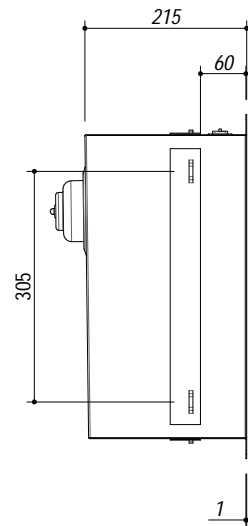

**1Q3440I**

**Rev.2**

**DESCRIZIONE** Vasca quadra raggio "0" incasso e filo da 34x40  
**DESCRIPTION** 34x40 cm built-in and flush square bowl with radius "0"

**PESO LORDO** 6.4 kg  
**GROSS WEIGHT**

**DIMENSIONI IMBALLO** 430x495x270 mm  
**PACKAGING DIMENSIONS**

- **Acciaio Inox AISI 304 da spessore elevato (AISI 304 extra thick stainless steel)**
- **Dimensioni vasca: 34x40x21,5 h cm (Bowl dimensions: 34x40x21,5 h cm)**
- **Dotazioni: pilettono 3" 1/2, troppo pieno con scarico perimetrale (Equipment: 3.5" basket strainer waste, perimeter overflow) (A)**
- **Base per inserimento: 45 cm (45 cm base unit for bowl)**
- **Incasso: 37,5x43,7 cm (37,5x43,7 cm cut out)**
- **Filotop: 39,8x45,8 cm (Flush: 39,8x45,8 cm)**

**SCALA DISEGNO** 1:7.5  
**DRAWING SCALE**

**TUTTE LE MISURE IN mm**  
**ALL MEASURES IN mm**

**TOLLERANZA LINEARE: ± 0.5 mm**  
**LINEAR TOLERANCE**

**TOLLERANZA ANGOLARE: ± 0.2 °**  
**ANGULAR TOLERANCE**