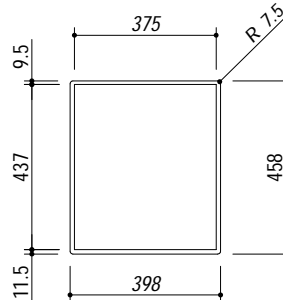

1:20

FORATURA PER INSTALLAZIONE A FILO
FLUSH CUTOUT FOR TOP