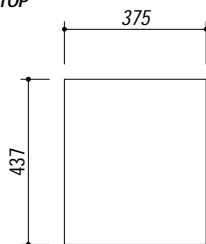

SCALA DISEGNO 1:7.5
DRAWING SCALE

TUTTE LE MISURE IN mm
ALL MEASURES IN mm

TOLLERANZA LINEARE: ± 0.5 mm
LINEAR TOLERANCE

TOLLERANZA ANGOLARE: ± 0.2 °
ANGULAR TOLERANCE

FORATURA PER INSTALLAZIONE AD INCASSO
BUILT-IN CUTOUT FOR TOP