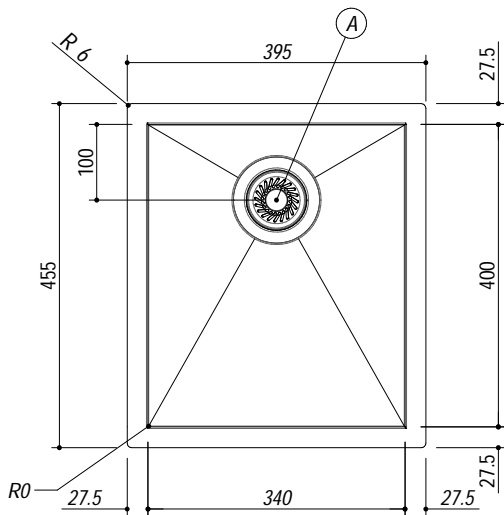

**1Q3440I**

**Rev.2**

**DESCRIZIONE** Vasca quadra raggio "0" incasso e filo da 34x40  
**DESCRIPTION** 34x40 cm built-in and flush square bowl with radius "0"

**PESO LORDO** 6.4 kg  
**GROSS WEIGHT**

**DIMENSIONI IMBALLO** 430x495x270 mm  
**PACKAGING DIMENSIONS**

- **Acciaio Inox AISI 304 da spessore elevato (AISI 304 extra thick stainless steel)**
- **Dimensioni vasca: 34x40x21,5 h cm (Bowl dimensions: 34x40x21,5 h cm)**
- **Dotazioni: pilettono 3" 1/2, troppo pieno con scarico perimetrale (Equipment: 3.5" basket strainer waste, perimeter overflow) (A)**
- **Base per inserimento: 45 cm (45 cm base unit for bowl)**
- **Incasso: 37,5x43,7 cm (37,5x43,7 cm cut out)**
- **Filotop: 39,8x45,8 cm (Flush: 39,8x45,8 cm)**

**SCALA DISEGNO** 1:7.5  
**DRAWING SCALE**

**TUTTE LE MISURE IN mm**  
**ALL MEASURES IN mm**

**TOLLERANZA LINEARE: ± 0.5 mm**  
**LINEAR TOLERANCE**

**TOLLERANZA ANGOLARE: ± 0.2 °**  
**ANGULAR TOLERANCE**