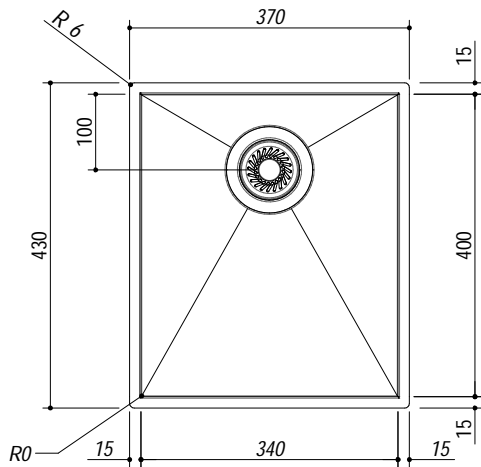

1Q3440S

rev.2

DESCRIZIONE Vasca quadra raggio "0" sottotop da 34x40 cm
DESCRIPTION 34x40 cm undermounted square bowl with radius "0"

PESO LORDO 5.8 kg
GROSS WEIGHT

DIMENSIONI IMBALLO 430x495x270 mm
PACKAGING DIMENSIONS

- **Acciaio Inox AISI 304 da spessore elevato (AISI 304 extra thick stainless steel)**
- **Dimensioni vasca: 34x40x21,5 h cm (Bowl dimensions: 34x40x21,5 h cm)**
- **Dotazioni: pilettona 3"1/2, troppo-pieno con scarico perimetrale (Equipment: 3.5" basket strainer waste, perimeter overflow) (A)**
- **Base per inserimento vasca: 45 cm (45 cm base unit for bowl)**
- **Sottotop: 33,6x39,6 cm (Undermounted: 33,6x39,6 cm)**

SCALA DISEGNO 1:7.5
DRAWING SCALE

TUTTE LE MISURE IN mm
ALL MEASURES IN mm

TOLLERANZA LINEARE: ± 0.5 mm
LINEAR TOLERANCE

TOLLERANZA ANGOLARE: ± 0.2 °
ANGULAR TOLERANCE

FORATURA PER INSTALLAZIONE SOTTOTOP
UNDERMOUNT CUTOUT FOR TOP

1:20

FORO - HOLE
 Ø 10 X 13 H mm

FISSAGGIO AL TOP
FIXING SYSTEM