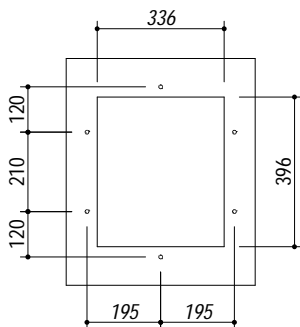

1Q3440S

rev.2

DESCRIZIONE Vasca quadra raggio "0" sottotop da 34x40 cm
DESCRIPTION 34x40 cm undermounted square bowl with radius "0"

PESO LORDO 5.8 kg
GROSS WEIGHT

DIMENSIONI IMBALLO 430x495x270 mm
PACKAGING DIMENSIONS

- **Acciaio Inox AISI 304 da spessore elevato (AISI 304 extra thick stainless steel)**
- **Dimensioni vasca: 34x40x21,5 h cm (Bowl dimensions: 34x40x21,5 h cm)**
- **Dotazioni: pilettona 3"1/2, troppo-pieno con scarico perimetrale (Equipment: 3.5" basket strainer waste, perimeter overflow) (A)**
- **Base per inserimento vasca: 45 cm (45 cm base unit for bowl)**
- **Sottotop: 33,6x39,6 cm (Undermounted: 33,6x39,6 cm)**

SCALA DISEGNO 1:7.5
DRAWING SCALE

TUTTE LE MISURE IN mm
ALL MEASURES IN mm

TOLLERANZA LINEARE: ± 0.5 mm
LINEAR TOLERANCE

TOLLERANZA ANGOLARE: ± 0.2 °
ANGULAR TOLERANCE

FORATURA PER INSTALLAZIONE SOTTOTOP
UNDERMOUNT CUTOUT FOR TOP

1:20

FORO - HOLE
 Ø 10 X 13 H mm

FISSAGGIO AL TOP
FIXING SYSTEM