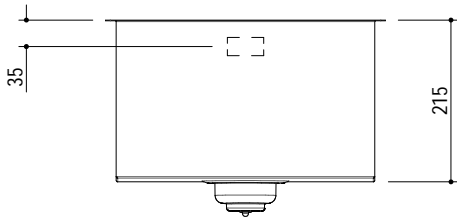

1Q3440S

rev.2

DESCRIZIONE Vasca quadra raggio "0" sottotop da 34x40 cm
DESCRIPTION 34x40 cm undermounted square bowl with radius "0"

PESO LORDO 5.8 kg
GROSS WEIGHT

DIMENSIONI IMBALLO 430x495x270 mm
PACKAGING DIMENSIONS

- **Acciaio Inox AISI 304 da spessore elevato (AISI 304 extra thick stainless steel)**
- **Dimensioni vasca: 34x40x21,5 h cm (Bowl dimensions: 34x40x21,5 h cm)**
- **Dotazioni: pilettona 3"1/2, troppo-pieno con scarico perimetrale (Equipment: 3.5" basket strainer waste, perimeter overflow) (A)**
- **Base per inserimento vasca: 45 cm (45 cm base unit for bowl)**
- **Sottotop: 33,6x39,6 cm (Undermounted: 33,6x39,6 cm)**

SCALA DISEGNO 1:7.5
DRAWING SCALE

TUTTE LE MISURE IN mm
ALL MEASURES IN mm

TOLLERANZA LINEARE: ± 0.5 mm
LINEAR TOLERANCE

TOLLERANZA ANGOLARE: ± 0.2 °
ANGULAR TOLERANCE

FORATURA PER INSTALLAZIONE SOTTOTOP
UNDERMOUNT CUTOUT FOR TOP

1:20

FORO - HOLE
 Ø 10 X 13 H mm

FISSAGGIO AL TOP
FIXING SYSTEM