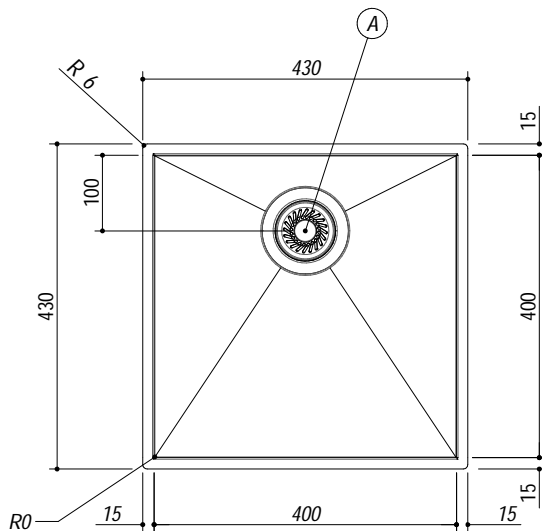

1Q4040S

rev.2

DESCRIZIONE Vasca quadra raggio "0" sottotop da 40x40
DESCRIPTION 40x40 cm undermounted square bowl with radius "0"

PESO LORDO 6.4 kg
GROSS WEIGHT

DIMENSIONI IMBALLO 495x495x270 mm
PACKAGING DIMENSIONS

- **Acciaio Inox AISI 304 da spessore elevato** (AISI 304 extra thick stainless steel)
- **Dimensioni vasca: 40x40x21,5 h cm** (Bowl dimensions: 40x40x21,5 h cm)
- **Dotazioni: pilettoni 3" 1/2, troppo-pieno con scarico perimetrale** (Equipment: 3.5" basket strainer waste, perimeter overflow) (A)
- **Base per inserimento vasca: 60 cm** (60 cm base unit for bowl)
- **Sottotop: 39,6x39,6 cm** (Undermounted: 39,6x39,6 cm)

SCALA DISEGNO 1:10
DRAWING SCALE

TUTTE LE MISURE IN mm
ALL MEASURES IN mm

TOLLERANZA LINEARE: ± 0.5 mm
LINEAR TOLERANCE

TOLLERANZA ANGOLARE: ± 0.2 °
ANGULAR TOLERANCE

FORATURA PER INSTALLAZIONE SOTTOTOP
UNDERMOUNT CUTOUT FOR TOP

1:20

FORO - HOLE
 Ø 10 X 13 H mm

FISSAGGIO AL TOP
FIXING SYSTEM