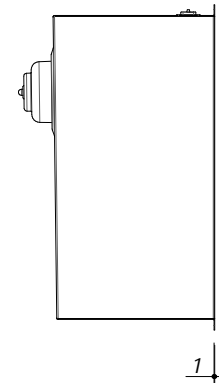

1Q4040S

rev.2

DESCRIZIONE Vasca quadra raggio "0" sottotop da 40x40
DESCRIPTION 40x40 cm undermounted square bowl with radius "0"

PESO LORDO 6.4 kg
GROSS WEIGHT

DIMENSIONI IMBALLO 495x495x270 mm
PACKAGING DIMENSIONS

- **Acciaio Inox AISI 304 da spessore elevato** (AISI 304 extra thick stainless steel)
- **Dimensioni vasca: 40x40x21,5 h cm** (Bowl dimensions: 40x40x21,5 h cm)
- **Dotazioni: pilettoni 3" 1/2, troppo-pieno con scarico perimetrale** (Equipment: 3.5" basket strainer waste, perimeter overflow) (A)
- **Base per inserimento vasca: 60 cm** (60 cm base unit for bowl)
- **Sottotop: 39,6x39,6 cm** (Undermounted: 39,6x39,6 cm)

SCALA DISEGNO 1:10
DRAWING SCALE

TUTTE LE MISURE IN mm
ALL MEASURES IN mm

TOLLERANZA LINEARE: ± 0.5 mm
LINEAR TOLERANCE

TOLLERANZA ANGOLARE: ± 0.2 °
ANGULAR TOLERANCE

FORATURA PER INSTALLAZIONE SOTTOTOP
UNDERMOUNT CUTOUT FOR TOP

1:20

FORO - HOLE
 Ø 10 X 13 H mm

FISSAGGIO AL TOP
FIXING SYSTEM