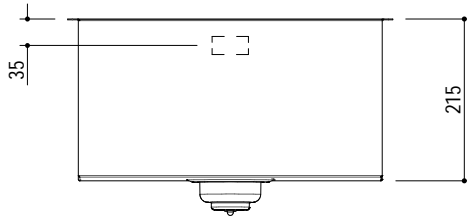

1Q4040S

rev.2

DESCRIZIONE Vasca quadra raggio "0" sottotop da 40x40
DESCRIPTION 40x40 cm undermounted square bowl with radius "0"

PESO LORDO 6.4 kg
GROSS WEIGHT

DIMENSIONI IMBALLO 495x495x270 mm
PACKAGING DIMENSIONS

- **Acciaio Inox AISI 304 da spessore elevato** (AISI 304 extra thick stainless steel)
- **Dimensioni vasca: 40x40x21,5 h cm** (Bowl dimensions: 40x40x21,5 h cm)
- **Dotazioni: pilettoni 3" 1/2, troppo-pieno con scarico perimetrale** (Equipment: 3.5" basket strainer waste, perimeter overflow) (A)
- **Base per inserimento vasca: 60 cm** (60 cm base unit for bowl)
- **Sottotop: 39,6x39,6 cm** (Undermounted: 39,6x39,6 cm)

SCALA DISEGNO 1:10
DRAWING SCALE

TUTTE LE MISURE IN mm
ALL MEASURES IN mm

TOLLERANZA LINEARE: ± 0.5 mm
LINEAR TOLERANCE

TOLLERANZA ANGOLARE: ± 0.2 °
ANGULAR TOLERANCE

FORATURA PER INSTALLAZIONE SOTTOTOP
UNDERMOUNT CUTOUT FOR TOP

1:20

FORO - HOLE
 Ø 10 X 13 H mm

FISSAGGIO AL TOP
FIXING SYSTEM