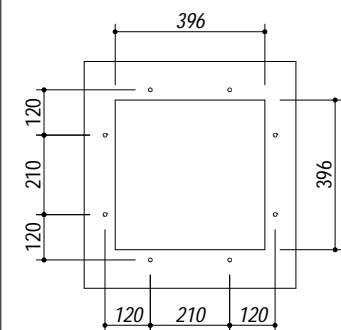

1Q4040S

rev.2

DESCRIZIONE Vasca quadra raggio "0" sottotop da 40x40
DESCRIPTION 40x40 cm undermounted square bowl with radius "0"

PESO LORDO 6.4 kg
GROSS WEIGHT

DIMENSIONI IMBALLO 495x495x270 mm
PACKAGING DIMENSIONS

- **Acciaio Inox AISI 304 da spessore elevato** (AISI 304 extra thick stainless steel)
- **Dimensioni vasca: 40x40x21,5 h cm** (Bowl dimensions: 40x40x21,5 h cm)
- **Dotazioni: pilettoni 3" 1/2, troppo-pieno con scarico perimetrale** (Equipment: 3.5" basket strainer waste, perimeter overflow) (A)
- **Base per inserimento vasca: 60 cm** (60 cm base unit for bowl)
- **Sottotop: 39,6x39,6 cm** (Undermounted: 39,6x39,6 cm)

SCALA DISEGNO 1:10
DRAWING SCALE

TUTTE LE MISURE IN mm
ALL MEASURES IN mm

TOLLERANZA LINEARE: ± 0.5 mm
LINEAR TOLERANCE

TOLLERANZA ANGOLARE: ± 0.2 °
ANGULAR TOLERANCE

FORATURA PER INSTALLAZIONE SOTTOTOP
UNDERMOUNT CUTOUT FOR TOP

1:20

FORO - HOLE
 Ø 10 X 13 H mm

FISSAGGIO AL TOP
FIXING SYSTEM