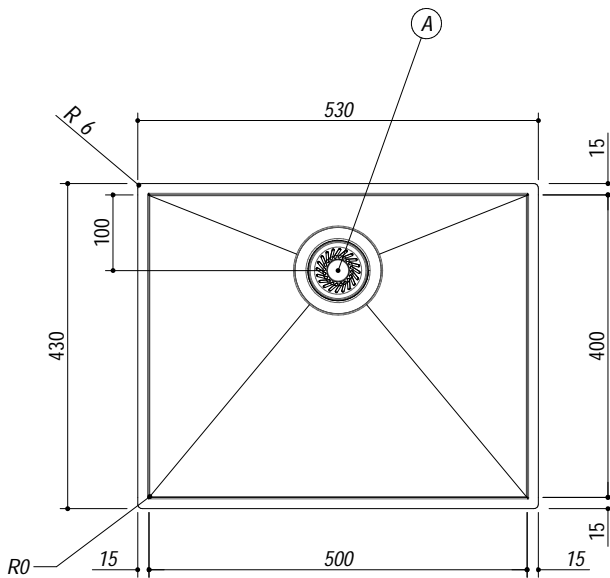

1Q5040S

rev.2

DESCRIZIONE Vasca quadra raggio "0" sottotop da 50x40
DESCRIPTION 50x40 cm undermounted square bowl with radius "0"

PESO LORDO 7.4 kg
GROSS WEIGHT

DIMENSIONI IMBALLO 595x495x270 mm
PACKAGING DIMENSIONS

- **Acciaio Inox AISI 304 da spessore elevato** (AISI 304 extra thick stainless steel)
- **Dimensioni vasca: 50x40x21,5 h cm** (Bowl dimensions: 50x40x21,5 h cm)
- **Dotazioni: pilettoni 3" 1/2, troppo pieno con scarico perimetrale** (Equipment: 3.5" basket strainer waste, perimeter overflow) (A)
- **Base per inserimento vasca sottotop: 80 cm** (80 cm base unit for undermounted bowl)
- **Sottotop: 49,6x39,6 cm** (Undermounted: 49,6x39,6 cm)

SCALA DISEGNO 1:10
DRAWING SCALE

TUTTE LE MISURE IN mm
ALL MEASURES IN mm

TOLLERANZA LINEARE: ± 0.5 mm
LINEAR TOLERANCE

TOLLERANZA ANGOLARE: ± 0.2 °
ANGULAR TOLERANCE

FORATURA PER INSTALLAZIONE SOTTOTOP
UNDERMOUNT CUTOUT FOR TOP

1:20

FORO - HOLE
 Ø 10 X 13 H mm

FISSAGGIO AL TOP
FIXING SYSTEM