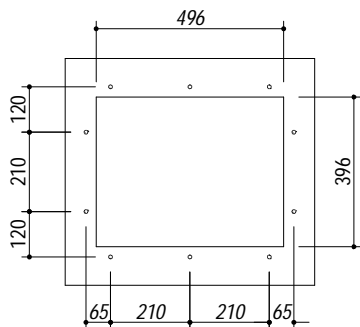

1Q5040S

rev.2

DESCRIZIONE Vasca quadra raggio "0" sottotop da 50x40
DESCRIPTION 50x40 cm undermounted square bowl with radius "0"

PESO LORDO 7.4 kg
GROSS WEIGHT

DIMENSIONI IMBALLO 595x495x270 mm
PACKAGING DIMENSIONS

- **Acciaio Inox AISI 304 da spessore elevato** (AISI 304 extra thick stainless steel)
- **Dimensioni vasca: 50x40x21,5 h cm** (Bowl dimensions: 50x40x21,5 h cm)
- **Dotazioni: pilettoni 3" 1/2, troppo pieno con scarico perimetrale** (Equipment: 3.5" basket strainer waste, perimeter overflow) (A)
- **Base per inserimento vasca sottotop: 80 cm** (80 cm base unit for undermounted bowl)
- **Sottotop: 49,6x39,6 cm** (Undermounted: 49,6x39,6 cm)

SCALA DISEGNO 1:10
DRAWING SCALE

TUTTE LE MISURE IN mm
ALL MEASURES IN mm

TOLLERANZA LINEARE: ± 0.5 mm
LINEAR TOLERANCE

TOLLERANZA ANGOLARE: ± 0.2 °
ANGULAR TOLERANCE

FORATURA PER INSTALLAZIONE SOTTOTOP
UNDERMOUNT CUTOUT FOR TOP

1:20

FORO - HOLE
 Ø 10 X 13 H mm

FISSAGGIO AL TOP
FIXING SYSTEM