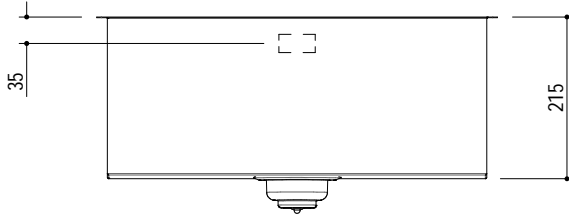

1Q5040S

rev.2

DESCRIZIONE Vasca quadra raggio "0" sottotop da 50x40
DESCRIPTION 50x40 cm undermounted square bowl with radius "0"

PESO LORDO 7.4 kg
GROSS WEIGHT

DIMENSIONI IMBALLO 595x495x270 mm
PACKAGING DIMENSIONS

- **Acciaio Inox AISI 304 da spessore elevato** (AISI 304 extra thick stainless steel)
- **Dimensioni vasca: 50x40x21,5 h cm** (Bowl dimensions: 50x40x21,5 h cm)
- **Dotazioni: pilettoni 3" 1/2, troppo pieno con scarico perimetrale** (Equipment: 3.5" basket strainer waste, perimeter overflow) (A)
- **Base per inserimento vasca sottotop: 80 cm** (80 cm base unit for undermounted bowl)
- **Sottotop: 49,6x39,6 cm** (Undermounted: 49,6x39,6 cm)

SCALA DISEGNO 1:10
DRAWING SCALE

TUTTE LE MISURE IN mm
ALL MEASURES IN mm

TOLLERANZA LINEARE: ± 0.5 mm
LINEAR TOLERANCE

TOLLERANZA ANGOLARE: ± 0.2 °
ANGULAR TOLERANCE

FORATURA PER INSTALLAZIONE SOTTOTOP
UNDERMOUNT CUTOUT FOR TOP

1:20

FORO - HOLE
 Ø 10 X 13 H mm

FISSAGGIO AL TOP
FIXING SYSTEM