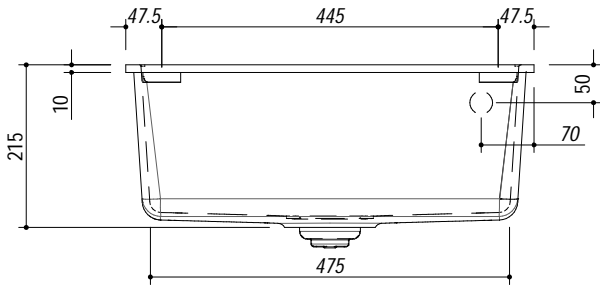

1QS061_S rev.1

DESCRIZIONE Vasca Quadra SOUL Sottotop 50x40
DESCRIPTION 50x40 cm SOUL undermounted square bowl

PESO LORDO 11.4 kg **DIMENSIONI IMBALLO** 690x590x300 mm
GROSS WEIGHT **PACKAGING DIMENSIONS**

1QS061BS Granito Bianco *White Granite*
 1QS061NS Granito Nero *Black Granite*
 1QS061GS Granito Grigio *Gray Granite*

(A) SCARICO 3"1/2

- Dimensione vasca: 50x40x20 h cm (Bowl dimension: 50x40x20 h cm)
- Dotazioni: pilettono 3"1/2, copripilettono in acciaio inox, troppo pieno (Equipment: 3"1/2 basket strainer waste, cover strainer waste, overflow)
- Base inserimento vasca: 60 (Base unit for bowl: 60)
- Sottotop: 49.6x39.6 cm (Undermounted: 49.6x39.6 cm)

SCALA DISEGNO 1:10

TUTTE LE MISURE IN mm
ALL MEASURES IN mm

TOLLERANZA LINEARE: ± 0.5 mm
LINEAR TOLERANCE

TOLLERANZA ANGOLARE: ± 0.2 °
ANGULAR TOLERANCE

FORATURA PER INSTALLAZIONE SOTTOTOP
BUILT-IN CUTOUT FOR TOP

1:20

FISSAGGIO AL TOP
FIXING SYSTEM

FORO
hole
 ø11x12 h mm

BUSSOLA
threaded insert
 ø12 - M6