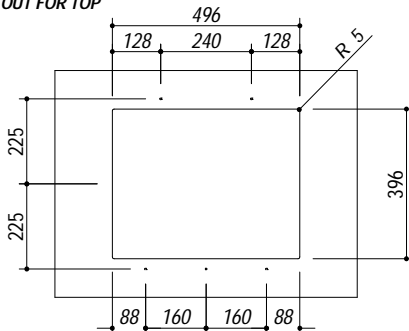

1QS061_S rev.1

DESCRIZIONE Vasca Quadra SOUL Sottotop 50x40
DESCRIPTION 50x40 cm SOUL undermounted square bowl

PESO LORDO 11.4 kg **DIMENSIONI IMBALLO** 690x590x300 mm
GROSS WEIGHT **PACKAGING DIMENSIONS**

1QS061BS Granito Bianco *White Granite*
 1QS061NS Granito Nero *Black Granite*
 1QS061GS Granito Grigio *Gray Granite*

(A) SCARICO 3"1/2

- Dimensione vasca: 50x40x20 h cm (Bowl dimension: 50x40x20 h cm)
- Dotazioni: pilettono 3"1/2, copripilettono in acciaio inox, troppo pieno (Equipment: 3"1/2 basket strainer waste, cover strainer waste, overflow)
- Base inserimento vasca: 60 (Base unit for bowl: 60)
- Sottotop: 49.6x39.6 cm (Undermounted: 49.6x39.6 cm)

SCALA DISEGNO 1:10

TUTTE LE MISURE IN mm
ALL MEASURES IN mm

TOLLERANZA LINEARE: ± 0.5 mm
LINEAR TOLERANCE

TOLLERANZA ANGOLARE: ± 0.2 °
ANGULAR TOLERANCE

FORATURA PER INSTALLAZIONE SOTTOTOP
BUILT-IN CUTOUT FOR TOP

1:20

FISSAGGIO AL TOP
FIXING SYSTEM

FORO
hole
 ø11x12 h mm

BUSSOLA
threaded insert
 ø12 - M6