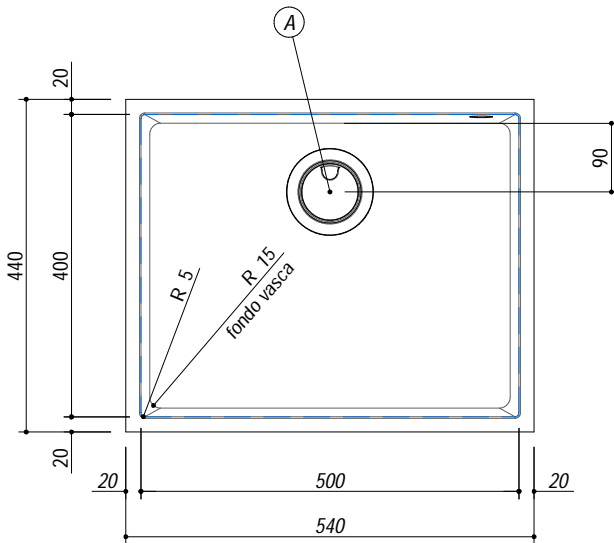

1QS061_S rev.1

DESCRIZIONE Vasca Quadra SOUL Sottotop 50x40
DESCRIPTION 50x40 cm SOUL undermounted square bowl

PESO LORDO 11.4 kg **DIMENSIONI IMBALLO** 690x590x300 mm
GROSS WEIGHT **PACKAGING DIMENSIONS**

1QS061BS Granito Bianco *White Granite*
 1QS061NS Granito Nero *Black Granite*
 1QS061GS Granito Grigio *Gray Granite*

(A) SCARICO 3"1/2

- Dimensione vasca: 50x40x20 h cm (Bowl dimension: 50x40x20 h cm)
- Dotazioni: pilettono 3"1/2, copripilettono in acciaio inox, troppo pieno (Equipment: 3"1/2 basket strainer waste, cover strainer waste, overflow)
- Base inserimento vasca: 60 (Base unit for bowl: 60)
- Sottotop: 49.6x39.6 cm (Undermounted: 49.6x39.6 cm)

SCALA DISEGNO 1:10

TUTTE LE MISURE IN mm
ALL MEASURES IN mm

TOLLERANZA LINEARE: ± 0.5 mm
LINEAR TOLERANCE

TOLLERANZA ANGOLARE: ± 0.2 °
ANGULAR TOLERANCE

FORATURA PER INSTALLAZIONE SOTTOTOP
BUILT-IN CUTOUT FOR TOP

1:20

FISSAGGIO AL TOP
FIXING SYSTEM

FORO
hole
 ø11x12 h mm

BUSSOLA
threaded insert
 ø12 - M6