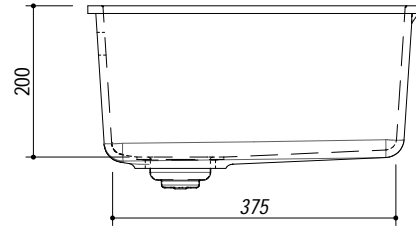

1QS061_S rev.1

DESCRIZIONE Vasca Quadra SOUL Sottotop 50x40
DESCRIPTION 50x40 cm SOUL undermounted square bowl

PESO LORDO 11.4 kg **DIMENSIONI IMBALLO** 690x590x300 mm
GROSS WEIGHT **PACKAGING DIMENSIONS**

1QS061BS Granito Bianco *White Granite*
 1QS061NS Granito Nero *Black Granite*
 1QS061GS Granito Grigio *Gray Granite*

(A) SCARICO 3"1/2

- Dimensione vasca: 50x40x20 h cm (Bowl dimension: 50x40x20 h cm)
- Dotazioni: pilettono 3"1/2, copripilettono in acciaio inox, troppo pieno (Equipment: 3"1/2 basket strainer waste, cover strainer waste, overflow)
- Base inserimento vasca: 60 (Base unit for bowl: 60)
- Sottotop: 49.6x39.6 cm (Undermounted: 49.6x39.6 cm)

SCALA DISEGNO 1:10

TUTTE LE MISURE IN mm
ALL MEASURES IN mm

TOLLERANZA LINEARE: ± 0.5 mm
LINEAR TOLERANCE

TOLLERANZA ANGOLARE: ± 0.2 °
ANGULAR TOLERANCE

FORATURA PER INSTALLAZIONE SOTTOTOP
BUILT-IN CUTOUT FOR TOP

1:20

FISSAGGIO AL TOP
FIXING SYSTEM

FORO
hole
 ø11x12 h mm

BUSSOLA
threaded insert
 ø12 - M6