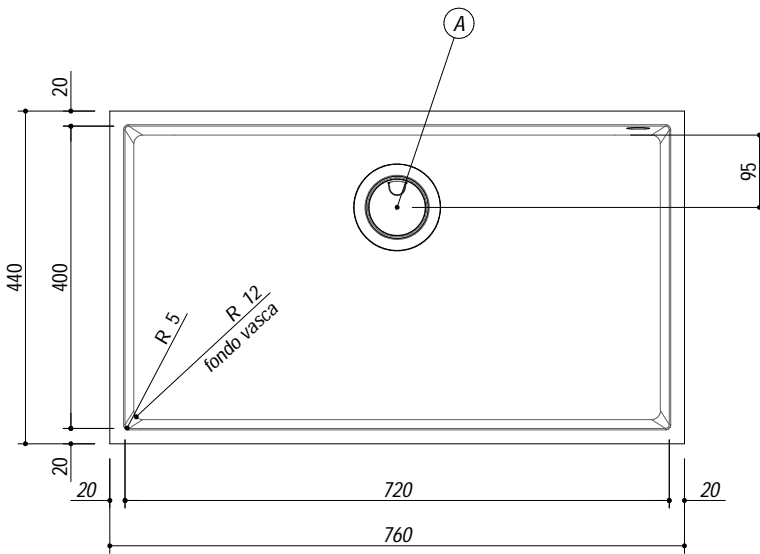

1QS081_S rev.2

DESCRIZIONE Vasca Quadra SOUL sottotop 72x40
DESCRIPTION 72x40 cm SOUL undermounted square bowl

PESO LORDO 14.3 kg **DIMENSIONI IMBALLO** 870x580x290 mm
GROSS WEIGHT **PACKAGING DIMENSIONS**

1QS081BS Granito Bianco *White Granite*
 1QS081NS Granito Nero *Black Granite*
 1QS081GS Granito Grigio *Gray Granite*

(A) SCARICO 3"1/2

- Dimensione vasca: 72x40x20 h cm (Bowl dimension: 72x40x20 h cm)
- Dotazioni: pilettona 3"1/2, copripilettona in acciaio inox, troppo pieno (Equipment: 3"1/2 basket strainer waste, cover strainer waste, overflow)
- Base inserimento vasca: 80 (Base unit for bowl: 80)
- Sottotop: 71.6x39.6 cm (Undermounted: 71.6x39.6 cm)

SCALA DISEGNO 1:10

TUTTE LE MISURE IN mm
ALL MEASURES IN mm

TOLLERANZA LINEARE: ± 0.5 mm
LINEAR TOLERANCE

TOLLERANZA ANGOLARE: ± 0.2 °
ANGULAR TOLERANCE

FORATURA PER INSTALLAZIONE SOTTOTOP
BUILT-IN CUTOUT FOR TOP

1:20

FISSAGGIO AL TOP
FIXING SYSTEM

FORO
hole
 ø11x12 h mm

BUSSOLA
threaded insert
 ø12 - M6