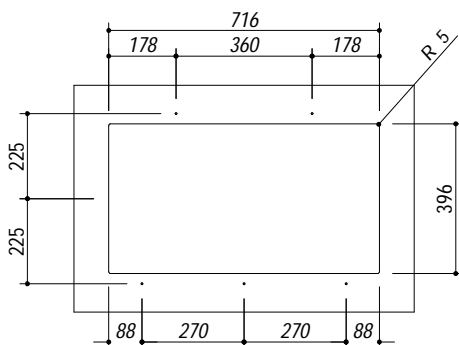

1QS081_S rev.2

DESCRIZIONE Vasca Quadra SOUL sottotop 72x40
DESCRIPTION 72x40 cm SOUL undermounted square bowl

PESO LORDO 14.3 kg **DIMENSIONI IMBALLO** 870x580x290 mm
GROSS WEIGHT **PACKAGING DIMENSIONS**

1QS081BS Granito Bianco *White Granite*
 1QS081NS Granito Nero *Black Granite*
 1QS081GS Granito Grigio *Gray Granite*

(A) SCARICO 3"1/2

- Dimensione vasca: 72x40x20 h cm (Bowl dimension: 72x40x20 h cm)
- Dotazioni: pilettona 3"1/2, copripilettona in acciaio inox, troppo pieno (Equipment: 3"1/2 basket strainer waste, cover strainer waste, overflow)
- Base inserimento vasca: 80 (Base unit for bowl: 80)
- Sottotop: 71.6x39.6 cm (Undermounted: 71.6x39.6 cm)

SCALA DISEGNO 1:10

TUTTE LE MISURE IN mm
ALL MEASURES IN mm

TOLLERANZA LINEARE: ± 0.5 mm
LINEAR TOLERANCE

TOLLERANZA ANGOLARE: ± 0.2 °
ANGULAR TOLERANCE

FORATURA PER INSTALLAZIONE SOTTOTOP
BUILT-IN CUTOUT FOR TOP

1:20

FISSAGGIO AL TOP
FIXING SYSTEM

FORO
hole
 ø11x12 h mm

BUSSOLA
threaded insert
 ø12 - M6