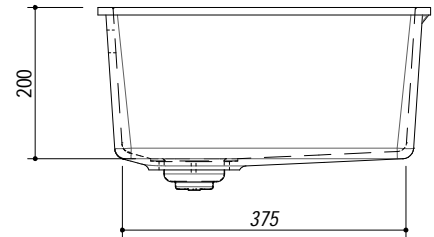

1QS081_S rev.2

DESCRIZIONE Vasca Quadra SOUL sottotop 72x40
DESCRIPTION 72x40 cm SOUL undermounted square bowl

PESO LORDO 14.3 kg **DIMENSIONI IMBALLO** 870x580x290 mm
GROSS WEIGHT **PACKAGING DIMENSIONS**

1QS081BS Granito Bianco *White Granite*
 1QS081NS Granito Nero *Black Granite*
 1QS081GS Granito Grigio *Gray Granite*

(A) SCARICO 3"1/2

- Dimensione vasca: 72x40x20 h cm (Bowl dimension: 72x40x20 h cm)
- Dotazioni: pilettona 3"1/2, copripilettona in acciaio inox, troppo pieno (Equipment: 3"1/2 basket strainer waste, cover strainer waste, overflow)
- Base inserimento vasca: 80 (Base unit for bowl: 80)
- Sottotop: 71.6x39.6 cm (Undermounted: 71.6x39.6 cm)

SCALA DISEGNO 1:10

TUTTE LE MISURE IN mm
ALL MEASURES IN mm

TOLLERANZA LINEARE: ± 0.5 mm
LINEAR TOLERANCE

TOLLERANZA ANGOLARE: ± 0.2 °
ANGULAR TOLERANCE

FORATURA PER INSTALLAZIONE SOTTOTOP
BUILT-IN CUTOUT FOR TOP