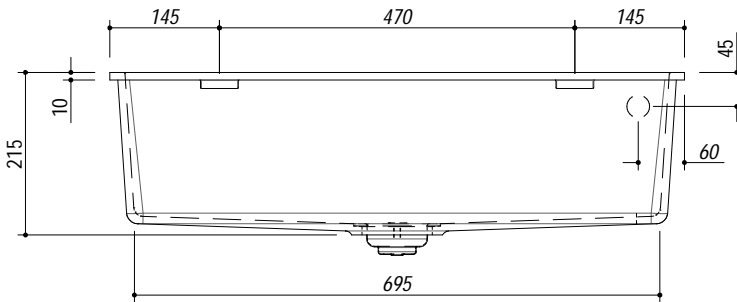

1QS081_S rev.2

DESCRIZIONE Vasca Quadra SOUL sottotop 72x40
DESCRIPTION 72x40 cm SOUL undermounted square bowl

PESO LORDO 14.3 kg **DIMENSIONI IMBALLO** 870x580x290 mm
GROSS WEIGHT **PACKAGING DIMENSIONS**

1QS081BS Granito Bianco *White Granite*
 1QS081NS Granito Nero *Black Granite*
 1QS081GS Granito Grigio *Gray Granite*

(A) SCARICO 3"1/2

- Dimensione vasca: 72x40x20 h cm (Bowl dimension: 72x40x20 h cm)
- Dotazioni: pilettona 3"1/2, copripilettona in acciaio inox, troppo pieno (Equipment: 3"1/2 basket strainer waste, cover strainer waste, overflow)
- Base inserimento vasca: 80 (Base unit for bowl: 80)
- Sottotop: 71.6x39.6 cm (Undermounted: 71.6x39.6 cm)

SCALA DISEGNO 1:10

TUTTE LE MISURE IN mm
ALL MEASURES IN mm

TOLLERANZA LINEARE: ± 0.5 mm
LINEAR TOLERANCE

TOLLERANZA ANGOLARE: ± 0.2 °
ANGULAR TOLERANCE

FORATURA PER INSTALLAZIONE SOTTOTOP
BUILT-IN CUTOUT FOR TOP

1:20

FISSAGGIO AL TOP
FIXING SYSTEM

FORO
hole
 ø11x12 h mm

BUSSOLA
threaded insert
 ø12 - M6