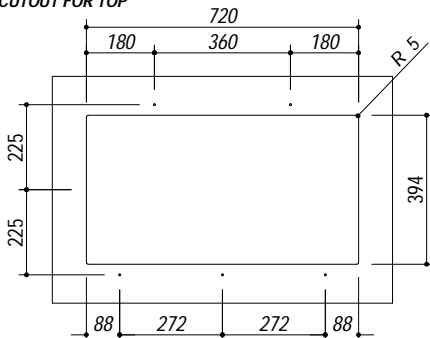

1QS082_S rev.1

DESCRIZIONE Lavello Doppia Vasca Quadra SOUL Sottotop 72x39.5
DESCRIPTION 72x39.5 cm SOUL undermounted double square bowl

PESO LORDO 16.9 kg **DIMENSIONI IMBALLO** 870x580x290 mm
GROSS WEIGHT **PACKAGING DIMENSIONS**

1QS082BS Granito Bianco *White Granite*
 1QS082NS Granito Nero *Black Granite*

(A) SCARICO 3"1/2

- Dimensione vasca: 34.5x39.5x21 h cm (Bowl dimension: 34.5x39.5x21 h cm)
- Dotazioni: pilettone 3"1/2, copripilettone in acciaio inox, troppo pieno (Equipment: 3"1/2 basket strainer waste, cover strainer waste, overflow)
- Base inserimento vasca: 90 (Base unit for bowl: 90)
- Sottotop: 72x39.4 cm (Undermounted: 72x39.4 cm)

SCALA DISEGNO 1:10

TUTTE LE MISURE IN mm
ALL MEASURES IN mm

TOLLERANZA LINEARE: ± 0.5 mm
LINEAR TOLERANCE

TOLLERANZA ANGOLARE: ± 0.2 °
ANGULAR TOLERANCE

FORATURA PER INSTALLAZIONE SOTTOTOP
BUILT-IN CUTOUT FOR TOP

1:20

FISSAGGIO AL TOP
FIXING SYSTEM

FORO
hole
 ø11x12 h mm

BUSSOLA
threaded insert
 ø12 - M6