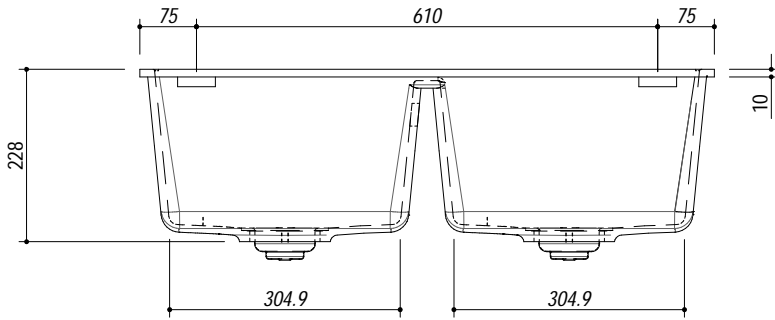

1QS082_S rev.1

DESCRIZIONE Lavello Doppia Vasca Quadra SOUL Sottotop 72x39.5
DESCRIPTION 72x39.5 cm SOUL undermounted double square bowl

PESO LORDO 16.9 kg **DIMENSIONI IMBALLO** 870x580x290 mm
GROSS WEIGHT **PACKAGING DIMENSIONS**

1QS082BS Granito Bianco *White Granite*
 1QS082NS Granito Nero *Black Granite*

(A) SCARICO 3"1/2

- Dimensione vasca: 34.5x39.5x21 h cm (Bowl dimension: 34.5x39.5x21 h cm)
- Dotazioni: pilettone 3"1/2, copripilettone in acciaio inox, troppo pieno (Equipment: 3"1/2 basket strainer waste, cover strainer waste, overflow)
- Base inserimento vasca: 90 (Base unit for bowl: 90)
- Sottotop: 72x39.4 cm (Undermounted: 72x39.4 cm)

SCALA DISEGNO 1:10

TUTTE LE MISURE IN mm
ALL MEASURES IN mm

TOLLERANZA LINEARE: ± 0.5 mm
LINEAR TOLERANCE

TOLLERANZA ANGOLARE: ± 0.2 °
ANGULAR TOLERANCE

FORATURA PER INSTALLAZIONE SOTTOTOP
BUILT-IN CUTOUT FOR TOP

1:20

FISSAGGIO AL TOP
FIXING SYSTEM

FORO
hole
 ø11x12 h mm

BUSSOLA
threaded insert
 ø12 - M6