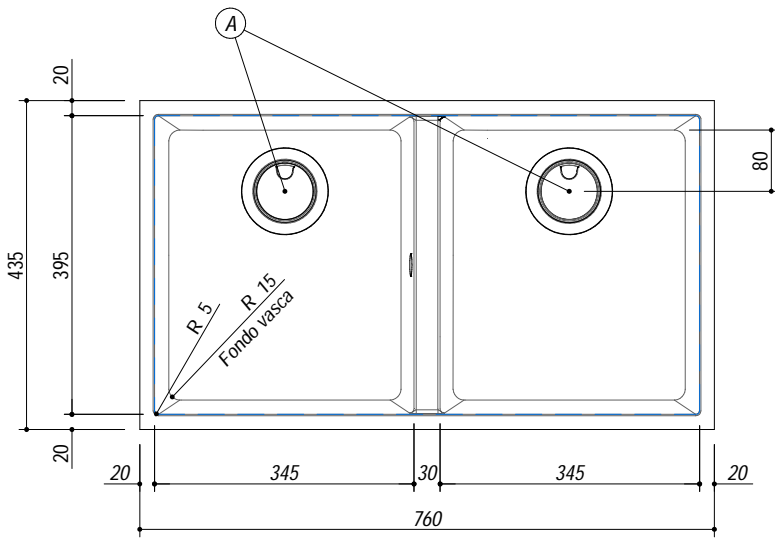

1QS082_S rev.1

DESCRIZIONE Lavello Doppia Vasca Quadra SOUL Sottotop 72x39.5
DESCRIPTION 72x39.5 cm SOUL undermounted double square bowl

PESO LORDO 16.9 kg **DIMENSIONI IMBALLO** 870x580x290 mm
GROSS WEIGHT **PACKAGING DIMENSIONS**

1QS082BS Granito Bianco *White Granite*
 1QS082NS Granito Nero *Black Granite*

(A) SCARICO 3"1/2

- Dimensione vasca: 34.5x39.5x21 h cm (Bowl dimension: 34.5x39.5x21 h cm)
- Dotazioni: pilettone 3"1/2, copripilettone in acciaio inox, troppo pieno (Equipment: 3"1/2 basket strainer waste, cover strainer waste, overflow)
- Base inserimento vasca: 90 (Base unit for bowl: 90)
- Sottotop: 72x39.4 cm (Undermounted: 72x39.4 cm)

SCALA DISEGNO 1:10

TUTTE LE MISURE IN mm
ALL MEASURES IN mm

TOLLERANZA LINEARE: ± 0.5 mm
LINEAR TOLERANCE

TOLLERANZA ANGOLARE: ± 0.2 °
ANGULAR TOLERANCE

FORATURA PER INSTALLAZIONE SOTTOTOP
BUILT-IN CUTOUT FOR TOP

1:20

FISSAGGIO AL TOP
FIXING SYSTEM

FORO
hole
 ø11x12 h mm

BUSSOLA
threaded insert
 ø12 - M6