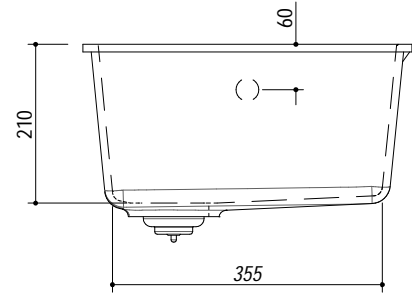

1QS082_S rev.1

DESCRIZIONE Lavello Doppia Vasca Quadra SOUL Sottotop 72x39.5
DESCRIPTION 72x39.5 cm SOUL undermounted double square bowl

PESO LORDO 16.9 kg **DIMENSIONI IMBALLO** 870x580x290 mm
GROSS WEIGHT **PACKAGING DIMENSIONS**

1QS082BS Granito Bianco *White Granite*
 1QS082NS Granito Nero *Black Granite*

(A) SCARICO 3"1/2

- Dimensione vasca: 34.5x39.5x21 h cm (Bowl dimension: 34.5x39.5x21 h cm)
- Dotazioni: pilettone 3"1/2, copripilettone in acciaio inox, troppo pieno (Equipment: 3"1/2 basket strainer waste, cover strainer waste, overflow)
- Base inserimento vasca: 90 (Base unit for bowl: 90)
- Sottotop: 72x39.4 cm (Undermounted: 72x39.4 cm)

SCALA DISEGNO 1:10

TUTTE LE MISURE IN mm
ALL MEASURES IN mm

TOLLERANZA LINEARE: ± 0.5 mm
LINEAR TOLERANCE

TOLLERANZA ANGOLARE: ± 0.2 °
ANGULAR TOLERANCE

FORATURA PER INSTALLAZIONE SOTTOTOP
BUILT-IN CUTOUT FOR TOP

1:20

FISSAGGIO AL TOP
FIXING SYSTEM

FORO
hole
 ø11x12 h mm

BUSSOLA
threaded insert
 ø12 - M6