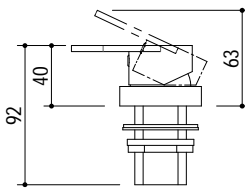

SCALA DISEGNO 1:4
DRAWING SCALE

TUTTE LE MISURE IN mm
ALL MEASURES IN mm

TOLLERANZA LINEARE: ± 0.5 mm
LINEAR TOLERANCE

TOLLERANZA ANGOLARE: $\pm 0.2^\circ$
ANGULAR TOLERANCE

PER QUALSIASI CONTESTAZIONE SI FARA' RIFERIMENTO ESCLUSIVAMENTE A QUESTO DISEGNO
For any dispute the company will refer exclusively to this drawing