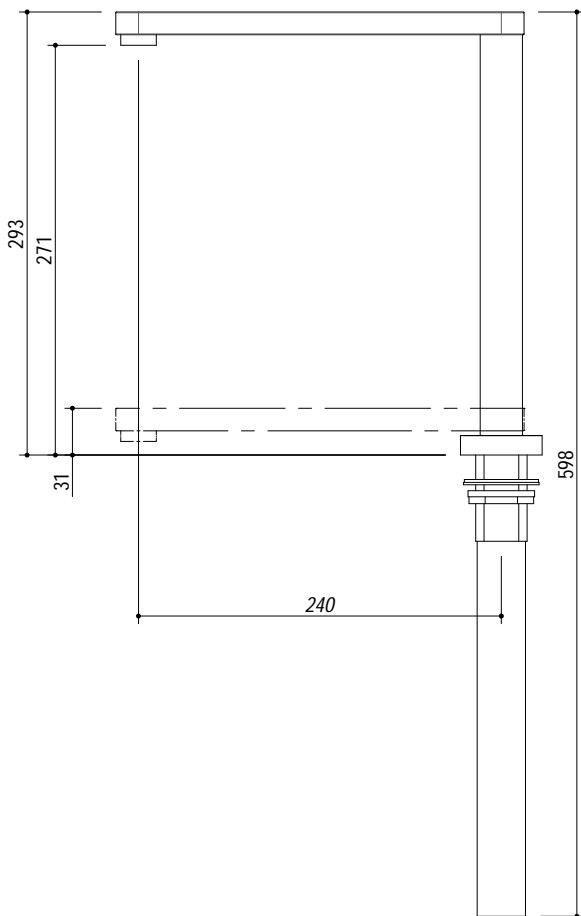

SCALA DISEGNO 1:4
DRAWING SCALE

TUTTE LE MISURE IN mm
ALL MEASURES IN mm

TOLLERANZA LINEARE: ± 0.5 mm
LINEAR TOLERANCE

TOLLERANZA ANGOLARE: $\pm 0.2^\circ$
ANGULAR TOLERANCE

PER QUALSIASI CONTESTAZIONE SI FARA' RIFERIMENTO ESCLUSIVAMENTE A QUESTO DISEGNO
For any dispute the company will refer exclusively to this drawing