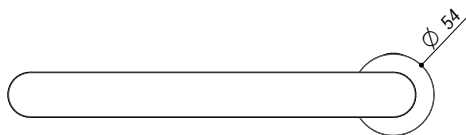

SCALA DISEGNO 1:4
DRAWING SCALE

TUTTE LE MISURE IN mm
ALL MEASURES IN mm

TOLLERANZA LINEARE: ± 0.5 mm
LINEAR TOLERANCE

TOLLERANZA ANGOLARE: $\pm 0.2^\circ$
ANGULAR TOLERANCE

PER QUALSIASI CONTESTAZIONE SI FARA' RIFERIMENTO ESCLUSIVAMENTE A QUESTO DISEGNO
For any dispute the company will refer exclusively to this drawing