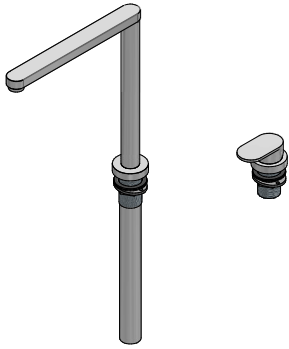

1RUBSSA

DESCRIZIONE Rubinetto miscelatore Space Steel Abbattibile con comando remoto
DESCRIPTION Telescopic Space Steel mixer tap with remote control

PESO LORDO 2 Kg
GROSS WEIGHT

DIMENSIONI IMBALLO 430x310x60 mm
PACKAGING DIMENSIONS

- Acciaio inox AISI304 (AISI304 stainless steel)
- Cartuccia: dischi ceramici (Ceramic disc cartridge)
- Rotazione canna: 360° (Top rotation: 360°)
- Base rubinetto: $\varnothing 54$ (Tap base)
- Base comando: $\varnothing 54$ (Control base)
- Foro rubinetto: $\varnothing 35$ (Tap hole)
- Foro comando: $\varnothing 35$ (Control hole)
- Interasse fori: max 500mm (Hole distance)
- Portata media: 8 l/min (Flow rate)