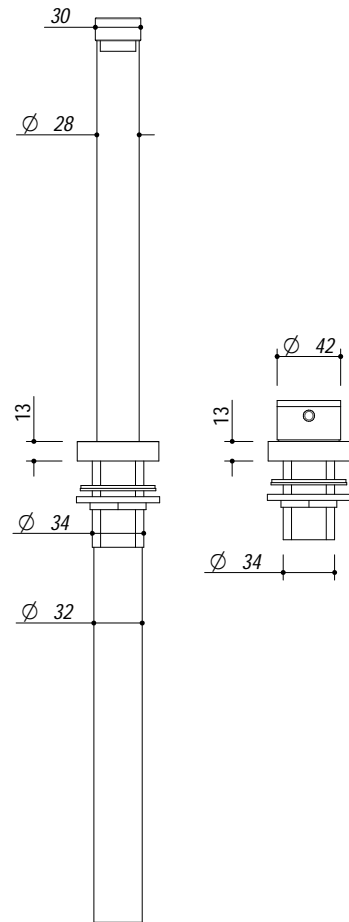

SCALA DISEGNO 1:4
DRAWING SCALE

TUTTE LE MISURE IN mm
ALL MEASURES IN mm

TOLLERANZA LINEARE: ± 0.5 mm
LINEAR TOLERANCE

TOLLERANZA ANGOLARE: $\pm 0.2^\circ$
ANGULAR TOLERANCE

PER QUALSIASI CONTESTAZIONE SI FARA' RIFERIMENTO ESCLUSIVAMENTE A QUESTO DISEGNO
For any dispute the company will refer exclusively to this drawing