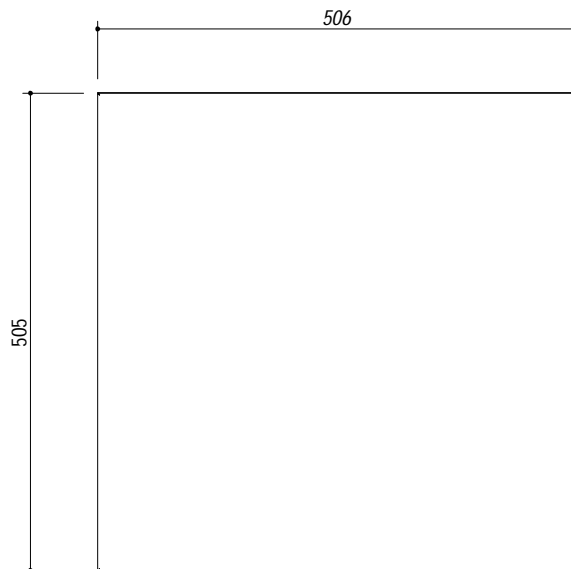

**1TMZ1**

**DESCRIZIONE** Coperchio scorrevole 50,6x50,6 cm  
**DESCRIPTION**

**PESO LORDO**  
**GROSS WEIGHT**

**DIMENSIONI IMBALLO**  
**PACKAGING DIMENSIONS**

- **Compatibile con** Lavello MIZU 1LMZ105

**SCALA DISEGNO** 1:8  
**DRAWING SCALE**

**TUTTE LE MISURE IN mm**  
**ALL MEASURES IN mm**

**TOLLERANZA LINEARE: ± 0.5 mm**  
**LINEAR TOLLERANCE**

**TOLLERANZA ANGOLARE: ± 0.2 °**  
**ANGULAR TOLLERANCE**