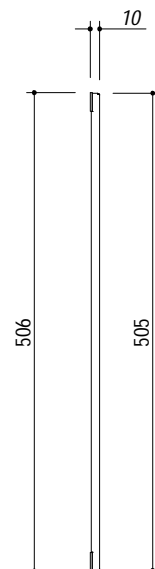

**1TMZ1**

**DESCRIZIONE** Coperchio scorrevole 50,6x50,6 cm  
**DESCRIPTION**

**PESO LORDO**  
**GROSS WEIGHT**

**DIMENSIONI IMBALLO**  
**PACKAGING DIMENSIONS**

- **Compatibile con** Lavello MIZU 1LMZ105

**SCALA DISEGNO** 1:8  
**DRAWING SCALE**

**TUTTE LE MISURE IN mm**  
**ALL MEASURES IN mm**

**TOLLERANZA LINEARE: ± 0.5 mm**  
**LINEAR TOLLERANCE**

**TOLLERANZA ANGOLARE: ± 0.2 °**  
**ANGULAR TOLLERANCE**