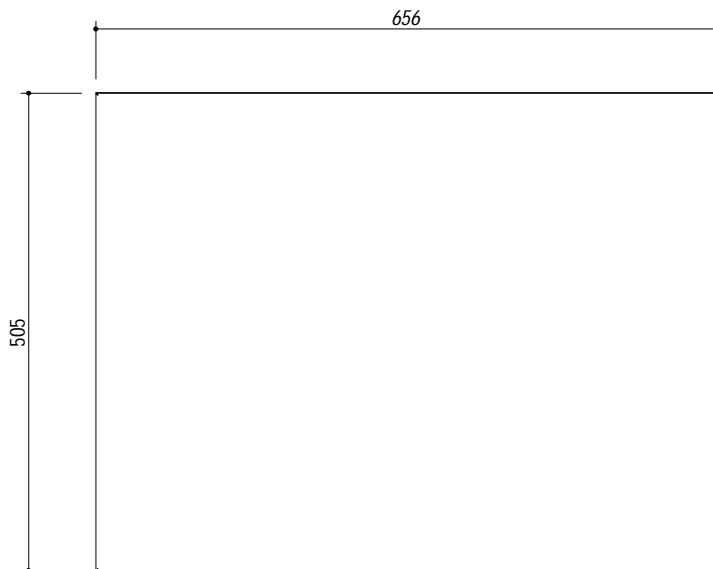

SCALA DISEGNO 1:8
DRAWING SCALE

TUTTE LE MISURE IN mm
ALL MEASURES IN mm

TOLLERANZA LINEARE: ± 0.5 mm
LINEAR TOLERANCE

TOLLERANZA ANGOLARE: ± 0.2 °
ANGULAR TOLERANCE

PER QUALSIASI CONTESTAZIONE SI FARA' RIFERIMENTO ESCLUSIVAMENTE A QUESTO DISEGNO
For any dispute the company will refer exclusively to this drawing