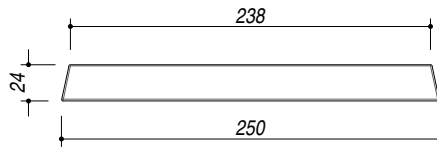

1TTH

DESCRIZIONE Tagliere Thalás in legno massello di rovere
DESCRIPTION Thalás chopping board in solid oak wood

PESO LORDO 2 kg
GROSS WEIGHT

DIMENSIONI IMBALLO 510x410x80 mm
PACKAGING DIMENSIONS

SCALA DISEGNO 1:5
DRAWING SCALE

TUTTE LE MISURE IN mm
ALL MEASURES IN mm

TOLLERANZA LINEARE: ± 0.5 mm
LINEAR TOLERANCE

TOLLERANZA ANGOLARE: ± 0.2 °
ANGULAR TOLERANCE

PER QUALSIASI CONTESTAZIONE SI FARA' RIFERIMENTO ESCLUSIVAMENTE A QUESTO DISEGNO
For any dispute the company will refer exclusively to this drawing