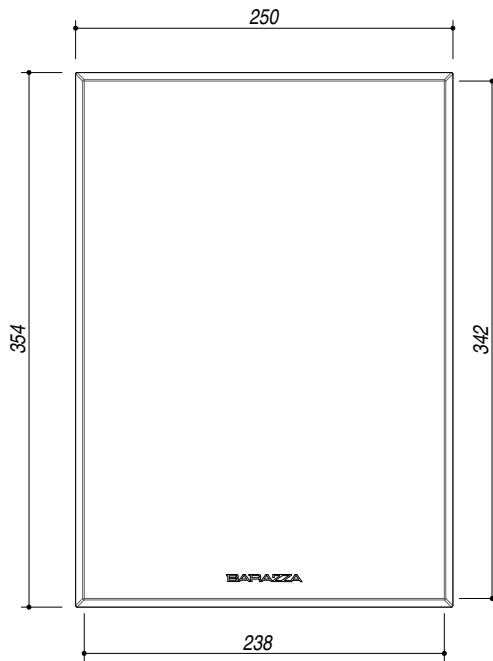

1TTH

DESCRIZIONE Tagliere Thalás in legno massello di rovere
DESCRIPTION Thalás chopping board in solid oak wood

PESO LORDO 2 kg
GROSS WEIGHT

DIMENSIONI IMBALLO 510x410x80 mm
PACKAGING DIMENSIONS

SCALA DISEGNO 1:5
DRAWING SCALE

TUTTE LE MISURE IN mm
ALL MEASURES IN mm

TOLLERANZA LINEARE: ± 0.5 mm
LINEAR TOLERANCE

TOLLERANZA ANGOLARE: ± 0.2 °
ANGULAR TOLERANCE

PER QUALSIASI CONTESTAZIONE SI FARA' RIFERIMENTO ESCLUSIVAMENTE A QUESTO DISEGNO
For any dispute the company will refer exclusively to this drawing