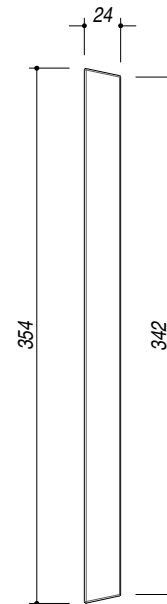

1TTH

DESCRIZIONE Tagliere Thalás in legno massello di rovere
DESCRIPTION Thalás chopping board in solid oak wood

PESO LORDO 2 kg
GROSS WEIGHT

DIMENSIONI IMBALLO 510x410x80 mm
PACKAGING DIMENSIONS

SCALA DISEGNO 1:5
DRAWING SCALE

TUTTE LE MISURE IN mm
ALL MEASURES IN mm

TOLLERANZA LINEARE: ± 0.5 mm
LINEAR TOLERANCE

TOLLERANZA ANGOLARE: ± 0.2 °
ANGULAR TOLERANCE

PER QUALSIASI CONTESTAZIONE SI FARA' RIFERIMENTO ESCLUSIVAMENTE A QUESTO DISEGNO
For any dispute the company will refer exclusively to this drawing