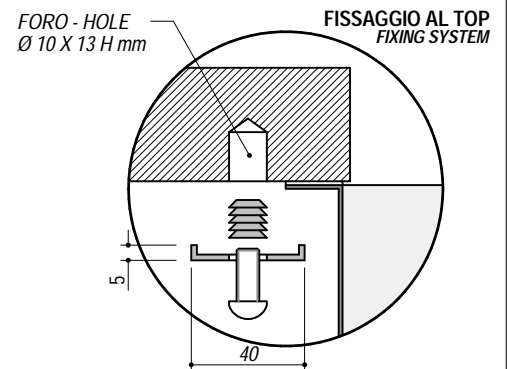

1X1840S

Rev.1

DESCRIZIONE Vasca quadra raggio "15" sottotop da 18x40
DESCRIPTION 18x40 cm undermount square bowl with radius "15"

PESO LORDO 3.3 Kg
GROSS WEIGHT

DIMENSIONI IMBALLO 260x495x270 mm
PACKAGING DIMENSIONS

- Acciaio inox AISI 304 di spessore elevato (AISI 304 extra thick stainless steel)
- Dimensione vasca: 18x40x14 h (Bowl dimensions: 18x40x14 h cm bowl)
- Dotazioni: pilettoni 3"1/2, troppo-pieno con scarico perimetrale (Equipment: 3.5" basket strainer waste, perimeter overflow) (A)
- Base per inserimento vasca: 40 cm (Base unit for bowl: 40 cm)
- Sottotop: 17,6x39,6 cm (Undermounted: 17,6x39,6 cm)

SCALA DISEGNO 1:7.5
DRAWING SCALE

TUTTE LE MISURE IN mm
ALL MEASURES IN mm

TOLLERANZA LINEARE: ± 0.5 mm
LINEAR TOLERANCE

TOLLERANZA ANGOLARE: ± 0.2 °
ANGULAR TOLERANCE

FORATURA PER INSTALLAZIONE SOTTOTOP
UNDERMOUNT CUTOUT FOR TOP