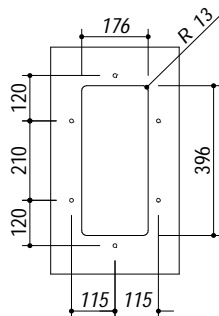

1X1840S

Rev.1

DESCRIZIONE Vasca quadra raggio "15" sottotop da 18x40
DESCRIPTION 18x40 cm undermount square bowl with radius "15"

PESO LORDO 3.3 Kg
GROSS WEIGHT

DIMENSIONI IMBALLO 260x495x270 mm
PACKAGING DIMENSIONS

- Acciaio inox AISI 304 di spessore elevato (AISI 304 extra thick stainless steel)
- Dimensione vasca: 18x40x14 h (Bowl dimensions: 18x40x14 h cm bowl)
- Dotazioni: pilettoni 3"1/2, troppo-pieno con scarico perimetrale (Equipment: 3.5" basket strainer waste, perimeter overflow) (A)
- Base per inserimento vasca: 40 cm (Base unit for bowl: 40 cm)
- Sottotop: 17,6x39,6 cm (Undermounted: 17,6x39,6 cm)

SCALA DISEGNO 1:7.5
DRAWING SCALE

TUTTE LE MISURE IN mm
ALL MEASURES IN mm

TOLLERANZA LINEARE: ± 0.5 mm
LINEAR TOLERANCE

TOLLERANZA ANGOLARE: ± 0.2 °
ANGULAR TOLERANCE

FORATURA PER INSTALLAZIONE SOTTOTOP
UNDERMOUNT CUTOUT FOR TOP