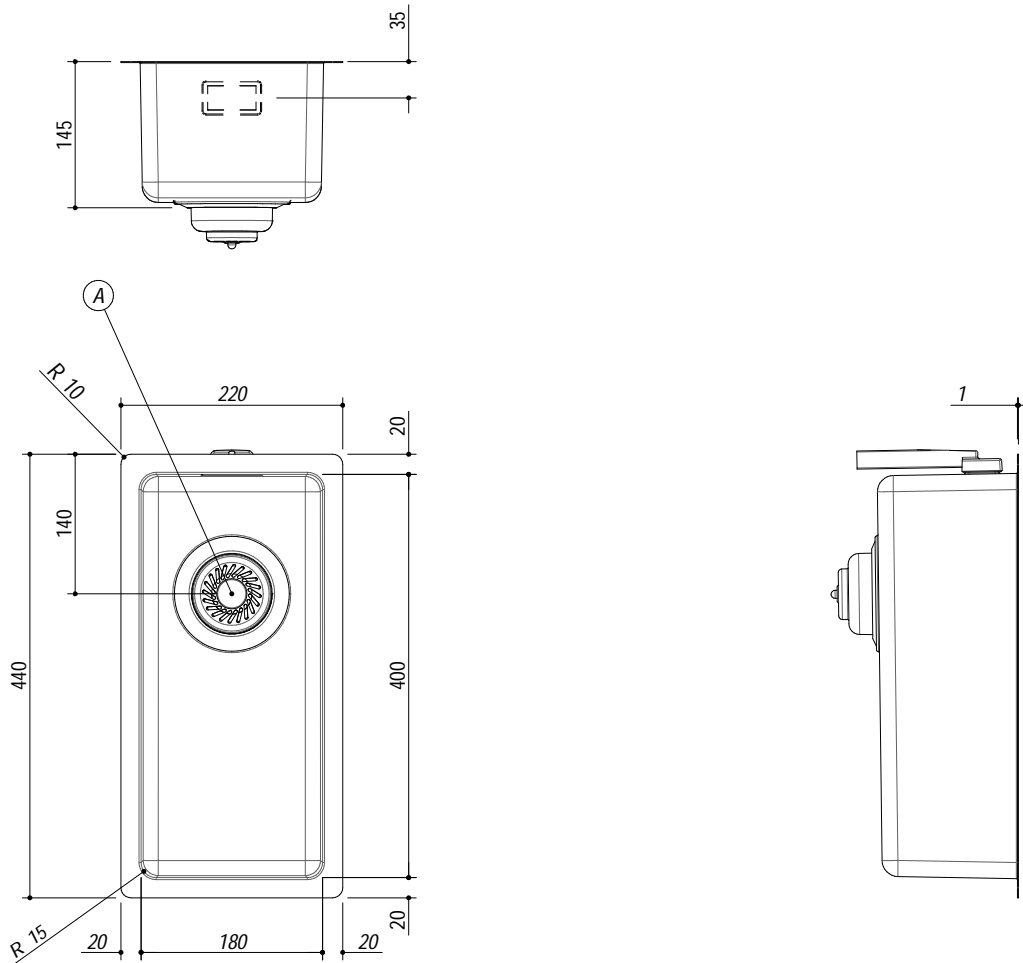

1X1840S

Rev.1

DESCRIZIONE Vasca quadra raggio "15" sottotop da 18x40
DESCRIPTION 18x40 cm undermount square bowl with radius "15"

PESO LORDO 3.3 Kg
GROSS WEIGHT

DIMENSIONI IMBALLO 260x495x270 mm
PACKAGING DIMENSIONS

- Acciaio inox AISI 304 di spessore elevato (AISI 304 extra thick stainless steel)
- Dimensione vasca: 18x40x14 h (Bowl dimensions: 18x40x14 h cm bowl)
- Dotazioni: pilettoni 3"1/2, troppo-pieno con scarico perimetrale (Equipment: 3.5" basket strainer waste, perimeter overflow) (A)
- Base per inserimento vasca: 40 cm (Base unit for bowl: 40 cm)
- Sottotop: 17,6x39,6 cm (Undermounted: 17,6x39,6 cm)

SCALA DISEGNO 1:7.5
DRAWING SCALE

TUTTE LE MISURE IN mm
ALL MEASURES IN mm

TOLLERANZA LINEARE: ± 0.5 mm
LINEAR TOLERANCE

TOLLERANZA ANGOLARE: ± 0.2 °
ANGULAR TOLERANCE

FORATURA PER INSTALLAZIONE SOTTOTOP
UNDERMOUNT CUTOUT FOR TOP