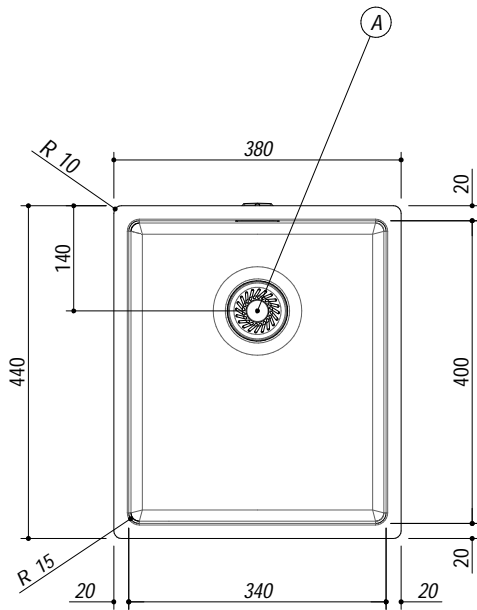

1X3440S

Rev.2

DESCRIZIONE Vasca quadra raggio "15" sottotop da 34x40 cm
DESCRIPTION 34x40 cm undermounted square bowl with radius "15"

PESO LORDO 5 Kg
GROSS WEIGHT

DIMENSIONI IMBALLO 430x495x270 mm
PACKAGING DIMENSIONS

- Acciaio inox AISI 304 di spessore elevato (AISI 304 extra thick stainless steel)
- Dimensione vasca: 34x40x19,5 h (Bowl dimensions: 34x40x19,5 h cm bowl)
- Dotazioni: pilettoni 3"1/2, troppo-pieno con scarico perimetrale (Equipment: 3.5" basket strainer waste, perimeter overflow) (A)
- Base per inserimento vasca: 50 cm (Base unit for bowl: 50 cm)
- Sottotop: 33,6x39,6 cm (Undermounted: 33,6x39,6 cm)

SCALA DISEGNO 1:10
DRAWING SCALE

TUTTE LE MISURE IN mm
ALL MEASURES IN mm

TOLLERANZA LINEARE: ± 0.5 mm
LINEAR TOLERANCE

TOLLERANZA ANGOLARE: ± 0.2 °
ANGULAR TOLERANCE

FORATURA PER INSTALLAZIONE SOTTOTOP
UNDERMOUNT CUTOUT FOR TOP

FORO - HOLE
 Ø 10 X 13 H mm

FISSAGGIO AL TOP
FIXING SYSTEM

1:20