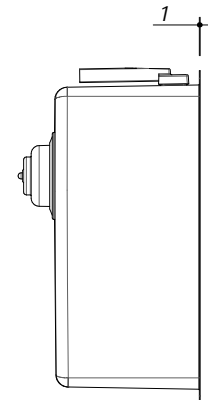

1X3440S

Rev.2

DESCRIZIONE Vasca quadra raggio "15" sottotop da 34x40 cm
DESCRIPTION 34x40 cm undermounted square bowl with radius "15"

PESO LORDO 5 Kg
GROSS WEIGHT

DIMENSIONI IMBALLO 430x495x270 mm
PACKAGING DIMENSIONS

- Acciaio inox AISI 304 di spessore elevato (AISI 304 extra thick stainless steel)
- Dimensione vasca: 34x40x19,5 h (Bowl dimensions: 34x40x19,5 h cm bowl)
- Dotazioni: pilettoni 3"1/2, troppo-pieno con scarico perimetrale (Equipment: 3.5" basket strainer waste, perimeter overflow) (A)
- Base per inserimento vasca: 50 cm (Base unit for bowl: 50 cm)
- Sottotop: 33,6x39,6 cm (Undermounted: 33,6x39,6 cm)

SCALA DISEGNO 1:10
DRAWING SCALE

TUTTE LE MISURE IN mm
ALL MEASURES IN mm

TOLLERANZA LINEARE: ± 0.5 mm
LINEAR TOLERANCE

TOLLERANZA ANGOLARE: ± 0.2 °
ANGULAR TOLERANCE

FORATURA PER INSTALLAZIONE SOTTOTOP
UNDERMOUNT CUTOUT FOR TOP

FORO - HOLE
 Ø 10 X 13 H mm

FISSAGGIO AL TOP
FIXING SYSTEM

1:20