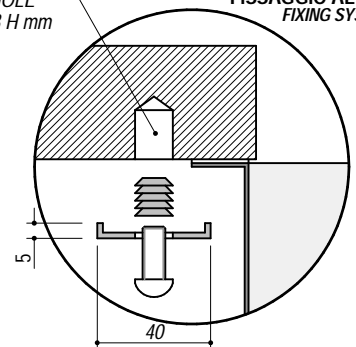

1X3440S

Rev.2

DESCRIZIONE Vasca quadra raggio "15" sottotop da 34x40 cm
DESCRIPTION 34x40 cm undermounted square bowl with radius "15"

PESO LORDO 5 Kg
GROSS WEIGHT

DIMENSIONI IMBALLO 430x495x270 mm
PACKAGING DIMENSIONS

- Acciaio inox AISI 304 di spessore elevato (AISI 304 extra thick stainless steel)
- Dimensione vasca: 34x40x19,5 h (Bowl dimensions: 34x40x19,5 h cm bowl)
- Dotazioni: pilettoni 3"1/2, troppo-pieno con scarico perimetrale (Equipment: 3.5" basket strainer waste, perimeter overflow) (A)
- Base per inserimento vasca: 50 cm (Base unit for bowl: 50 cm)
- Sottotop: 33,6x39,6 cm (Undermounted: 33,6x39,6 cm)

SCALA DISEGNO 1:10
DRAWING SCALE

TUTTE LE MISURE IN mm
ALL MEASURES IN mm

TOLLERANZA LINEARE: ± 0.5 mm
LINEAR TOLERANCE

TOLLERANZA ANGOLARE: ± 0.2 °
ANGULAR TOLERANCE

FORATURA PER INSTALLAZIONE SOTTOTOP
UNDERMOUNT CUTOUT FOR TOP

FORO - HOLE
 Ø 10 X 13 H mm

FISSAGGIO AL TOP
FIXING SYSTEM

1:20