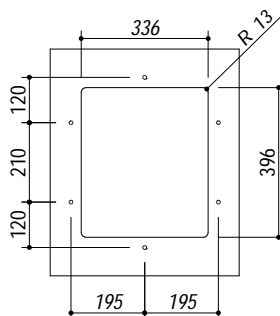

1X3440S

Rev.2

DESCRIZIONE Vasca quadra raggio "15" sottotop da 34x40 cm
DESCRIPTION 34x40 cm undermounted square bowl with radius "15"

PESO LORDO 5 Kg
GROSS WEIGHT

DIMENSIONI IMBALLO 430x495x270 mm
PACKAGING DIMENSIONS

- Acciaio inox AISI 304 di spessore elevato (AISI 304 extra thick stainless steel)
- Dimensione vasca: 34x40x19,5 h (Bowl dimensions: 34x40x19,5 h cm bowl)
- Dotazioni: pilettoni 3"1/2, troppo-pieno con scarico perimetrale (Equipment: 3.5" basket strainer waste, perimeter overflow) (A)
- Base per inserimento vasca: 50 cm (Base unit for bowl: 50 cm)
- Sottotop: 33,6x39,6 cm (Undermounted: 33,6x39,6 cm)

SCALA DISEGNO 1:10
DRAWING SCALE

TUTTE LE MISURE IN mm
ALL MEASURES IN mm

TOLLERANZA LINEARE: ± 0.5 mm
LINEAR TOLERANCE

TOLLERANZA ANGOLARE: ± 0.2 °
ANGULAR TOLERANCE

FORATURA PER INSTALLAZIONE SOTTOTOP
UNDERMOUNT CUTOUT FOR TOP

FORO - HOLE
 Ø 10 X 13 H mm

FISSAGGIO AL TOP
FIXING SYSTEM

1:20