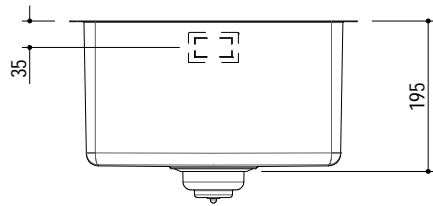

1X3440S

Rev.2

DESCRIZIONE Vasca quadra raggio "15" sottotop da 34x40 cm
DESCRIPTION 34x40 cm undermounted square bowl with radius "15"

PESO LORDO 5 Kg
GROSS WEIGHT

DIMENSIONI IMBALLO 430x495x270 mm
PACKAGING DIMENSIONS

- Acciaio inox AISI 304 di spessore elevato (AISI 304 extra thick stainless steel)
- Dimensione vasca: 34x40x19,5 h (Bowl dimensions: 34x40x19,5 h cm bowl)
- Dotazioni: pilettoni 3"1/2, troppo-pieno con scarico perimetrale (Equipment: 3.5" basket strainer waste, perimeter overflow) (A)
- Base per inserimento vasca: 50 cm (Base unit for bowl: 50 cm)
- Sottotop: 33,6x39,6 cm (Undermounted: 33,6x39,6 cm)

SCALA DISEGNO 1:10
DRAWING SCALE

TUTTE LE MISURE IN mm
ALL MEASURES IN mm

TOLLERANZA LINEARE: ± 0.5 mm
LINEAR TOLERANCE

TOLLERANZA ANGOLARE: ± 0.2 °
ANGULAR TOLERANCE

FORATURA PER INSTALLAZIONE SOTTOTOP
UNDERMOUNT CUTOUT FOR TOP

FORO - HOLE
 Ø 10 X 13 H mm

FISSAGGIO AL TOP
FIXING SYSTEM

1:20