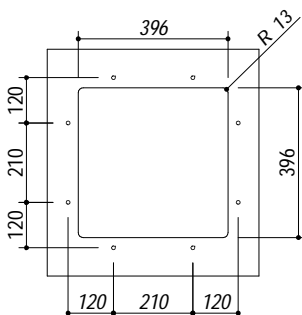

1X4040S

Rev.1

DESCRIZIONE Vasca quadra raggio "15" sottotop da 40x40 cm
DESCRIPTION 40x40 cm undermount square bowl with radius "15"

PESO LORDO 5.5 Kg
GROSS WEIGHT

DIMENSIONI IMBALLO 495x495x270 mm
PACKAGING DIMENSIONS

- Acciaio inox AISI 304 di spessore elevato (AISI 304 extra thick stainless steel)
- Dimensione vasca: 40x40x19,5 h (Bowl dimensions: 40x40x19,5 h cm bowl)
- Dotazioni: pilettona 3"1/2, troppo-pieno con scarico perimetrale (Equipment: 3.5" basket strainer waste, perimeter overflow) (A)
- Base per inserimento vasca: 60 cm (Base unit for bowl: 60 cm)
- Sottotop: 39,6x39,6 cm (Undermounted: 39,6x39,6 cm)

SCALA DISEGNO 1:10
DRAWING SCALE

TUTTE LE MISURE IN mm
ALL MEASURES IN mm

TOLLERANZA LINEARE: ± 0.5 mm
LINEAR TOLLERANCE

TOLLERANZA ANGOLARE: ± 0.2 °
ANGULAR TOLLERANCE

FORATURA PER INSTALLAZIONE SOTTOTOP
UNDERMOUNT CUTOUT FOR TOP

FORO - HOLE
 Ø 10 X 13 H mm

FISSAGGIO AL TOP
FIXING SYSTEM

1:20