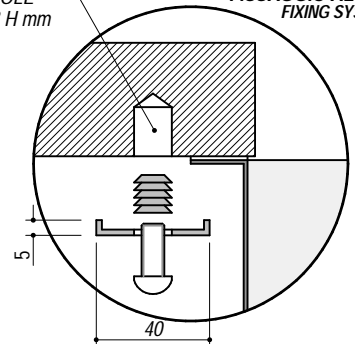

1X4040S

Rev.1

DESCRIZIONE Vasca quadra raggio "15" sottotop da 40x40 cm
DESCRIPTION 40x40 cm undermount square bowl with radius "15"

PESO LORDO 5.5 Kg
GROSS WEIGHT

DIMENSIONI IMBALLO 495x495x270 mm
PACKAGING DIMENSIONS

- Acciaio inox AISI 304 di spessore elevato (AISI 304 extra thick stainless steel)
- Dimensione vasca: 40x40x19,5 h (Bowl dimensions: 40x40x19,5 h cm bowl)
- Dotazioni: pilettona 3"1/2, troppo-pieno con scarico perimetrale (Equipment: 3.5" basket strainer waste, perimeter overflow) (A)
- Base per inserimento vasca: 60 cm (Base unit for bowl: 60 cm)
- Sottotop: 39,6x39,6 cm (Undermounted: 39,6x39,6 cm)

SCALA DISEGNO 1:10
DRAWING SCALE

TUTTE LE MISURE IN mm
ALL MEASURES IN mm

TOLLERANZA LINEARE: ± 0.5 mm
LINEAR TOLLERANCE

TOLLERANZA ANGOLARE: ± 0.2 °
ANGULAR TOLLERANCE

FORATURA PER INSTALLAZIONE SOTTOTOP
UNDERMOUNT CUTOUT FOR TOP

FORO - HOLE
 Ø 10 X 13 H mm

FISSAGGIO AL TOP
FIXING SYSTEM

1:20