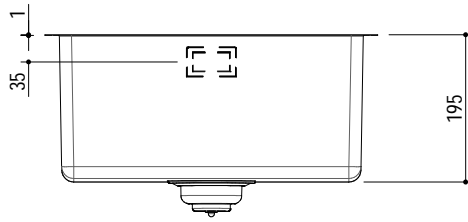

1X4040S

Rev.1

DESCRIZIONE Vasca quadra raggio "15" sottotop da 40x40 cm
DESCRIPTION 40x40 cm undermount square bowl with radius "15"

PESO LORDO 5.5 Kg
GROSS WEIGHT

DIMENSIONI IMBALLO 495x495x270 mm
PACKAGING DIMENSIONS

- Acciaio inox AISI 304 di spessore elevato (AISI 304 extra thick stainless steel)
- Dimensione vasca: 40x40x19,5 h (Bowl dimensions: 40x40x19,5 h cm bowl)
- Dotazioni: pilettona 3"1/2, troppo-pieno con scarico perimetrale (Equipment: 3.5" basket strainer waste, perimeter overflow) (A)
- Base per inserimento vasca: 60 cm (Base unit for bowl: 60 cm)
- Sottotop: 39,6x39,6 cm (Undermounted: 39,6x39,6 cm)

SCALA DISEGNO 1:10
DRAWING SCALE

TUTTE LE MISURE IN mm
ALL MEASURES IN mm

TOLLERANZA LINEARE: ± 0.5 mm
LINEAR TOLLERANCE

TOLLERANZA ANGOLARE: ± 0.2 °
ANGULAR TOLLERANCE

FORATURA PER INSTALLAZIONE SOTTOTOP
UNDERMOUNT CUTOUT FOR TOP

FORO - HOLE
 Ø 10 X 13 H mm

FISSAGGIO AL TOP
FIXING SYSTEM

1:20