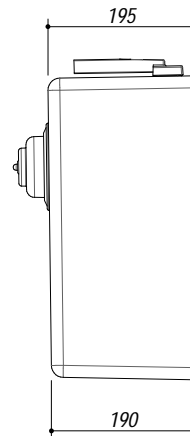

1X4040S

Rev.1

DESCRIZIONE Vasca quadra raggio "15" sottotop da 40x40 cm
DESCRIPTION 40x40 cm undermount square bowl with radius "15"

PESO LORDO 5.5 Kg
GROSS WEIGHT

DIMENSIONI IMBALLO 495x495x270 mm
PACKAGING DIMENSIONS

- Acciaio inox AISI 304 di spessore elevato (AISI 304 extra thick stainless steel)
- Dimensione vasca: 40x40x19,5 h (Bowl dimensions: 40x40x19,5 h cm bowl)
- Dotazioni: pilettona 3"1/2, troppo-pieno con scarico perimetrale (Equipment: 3.5" basket strainer waste, perimeter overflow) (A)
- Base per inserimento vasca: 60 cm (Base unit for bowl: 60 cm)
- Sottotop: 39,6x39,6 cm (Undermounted: 39,6x39,6 cm)

SCALA DISEGNO 1:10
DRAWING SCALE

TUTTE LE MISURE IN mm
ALL MEASURES IN mm

TOLLERANZA LINEARE: ± 0.5 mm
LINEAR TOLLERANCE

TOLLERANZA ANGOLARE: ± 0.2 °
ANGULAR TOLLERANCE

FORATURA PER INSTALLAZIONE SOTTOTOP
UNDERMOUNT CUTOUT FOR TOP

FORO - HOLE
 Ø 10 X 13 H mm

FISSAGGIO AL TOP
FIXING SYSTEM

1:20