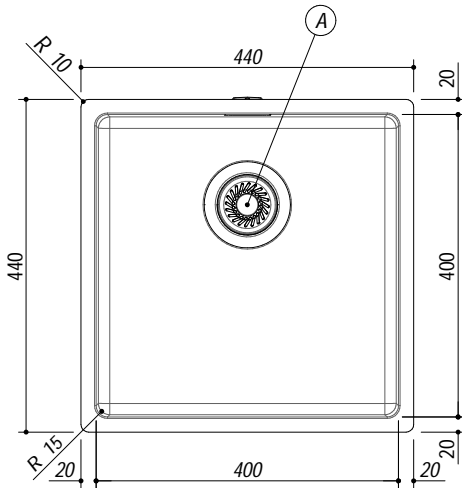

1X4040S

Rev.1

DESCRIZIONE Vasca quadra raggio "15" sottotop da 40x40 cm
DESCRIPTION 40x40 cm undermount square bowl with radius "15"

PESO LORDO 5.5 Kg
GROSS WEIGHT

DIMENSIONI IMBALLO 495x495x270 mm
PACKAGING DIMENSIONS

- Acciaio inox AISI 304 di spessore elevato (AISI 304 extra thick stainless steel)
- Dimensione vasca: 40x40x19,5 h (Bowl dimensions: 40x40x19,5 h cm bowl)
- Dotazioni: pilettona 3"1/2, troppo-pieno con scarico perimetrale (Equipment: 3.5" basket strainer waste, perimeter overflow) (A)
- Base per inserimento vasca: 60 cm (Base unit for bowl: 60 cm)
- Sottotop: 39,6x39,6 cm (Undermounted: 39,6x39,6 cm)

SCALA DISEGNO 1:10
DRAWING SCALE

TUTTE LE MISURE IN mm
ALL MEASURES IN mm

TOLLERANZA LINEARE: ± 0.5 mm
LINEAR TOLLERANCE

TOLLERANZA ANGOLARE: ± 0.2 °
ANGULAR TOLLERANCE

FORATURA PER INSTALLAZIONE SOTTOTOP
UNDERMOUNT CUTOUT FOR TOP

FORO - HOLE
 Ø 10 X 13 H mm

FISSAGGIO AL TOP
FIXING SYSTEM

1:20