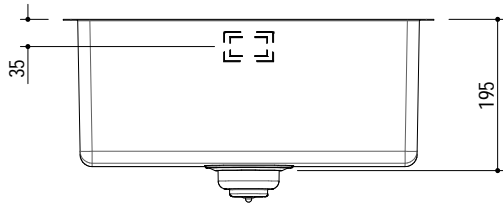

**1X4540S**

**Rev.1**

**DESCRIZIONE** Vasca quadra raggio "15" sottotop da 45x40 cm  
**DESCRIPTION** 45x40 cm undermounted square bowl with radius "15"

**PESO LORDO** 6.3 Kg  
**GROSS WEIGHT**

**DIMENSIONI IMBALLO** 595x495x270 mm  
**PACKAGING DIMENSIONS**

- Acciaio inox AISI 304 di spessore elevato (AISI 304 extra thick stainless steel)
- Dimensione vasca: 45x40x19,5 h (Bowl dimensions: 45x40x19,5 h cm bowl)
- Dotazioni: pilettoni 3"1/2, troppo-pieno con scarico perimetrale (Equipment: 3.5" basket strainer waste, perimeter overflow) (A)
- Base per inserimento vasca: 60 cm (Base unit for bowl: 60 cm)
- Sottotop: 44,6x39,6 cm (Undermounted: 44,6x39,6 cm)

**SCALA DISEGNO** 1:10  
**DRAWING SCALE**

**TUTTE LE MISURE IN mm**  
**ALL MEASURES IN mm**

**TOLLERANZA LINEARE:** ± 0.5 mm  
**LINEAR TOLERANCE**

**TOLLERANZA ANGOLARE:** ± 0.2 °  
**ANGULAR TOLERANCE**

**FORATURA PER INSTALLAZIONE SOTTOTOP**  
**UNDERMOUNT CUTOUT FOR TOP**

1:20

**FORO - HOLE**  
 Ø 10 X 13 H mm

**FISSAGGIO AL TOP**  
**FIXING SYSTEM**