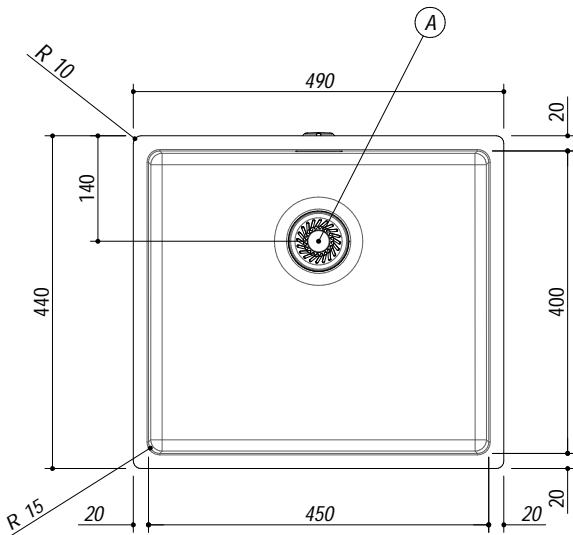

**1X4540S**

**Rev.1**

**DESCRIZIONE** Vasca quadra raggio "15" sottotop da 45x40 cm  
**DESCRIPTION** 45x40 cm undermounted square bowl with radius "15"

**PESO LORDO** 6.3 Kg  
**GROSS WEIGHT**

**DIMENSIONI IMBALLO** 595x495x270 mm  
**PACKAGING DIMENSIONS**

- Acciaio inox AISI 304 di spessore elevato (AISI 304 extra thick stainless steel)
- Dimensione vasca: 45x40x19,5 h (Bowl dimensions: 45x40x19,5 h cm bowl)
- Dotazioni: pilettoni 3"1/2, troppo-pieno con scarico perimetrale (Equipment: 3.5" basket strainer waste, perimeter overflow) (A)
- Base per inserimento vasca: 60 cm (Base unit for bowl: 60 cm)
- Sottotop: 44,6x39,6 cm (Undermounted: 44,6x39,6 cm)

**SCALA DISEGNO** 1:10  
**DRAWING SCALE**

**TUTTE LE MISURE IN mm**  
**ALL MEASURES IN mm**

**TOLLERANZA LINEARE:** ± 0.5 mm  
**LINEAR TOLERANCE**

**TOLLERANZA ANGOLARE:** ± 0.2 °  
**ANGULAR TOLERANCE**

**FORATURA PER INSTALLAZIONE SOTTOTOP**  
**UNDERMOUNT CUTOUT FOR TOP**

1:20

**FORO - HOLE**  
 Ø 10 X 13 H mm

**FISSAGGIO AL TOP**  
**FIXING SYSTEM**