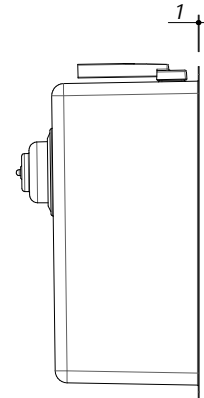

**1X4540S**

**Rev.1**

**DESCRIZIONE** Vasca quadra raggio "15" sottotop da 45x40 cm  
**DESCRIPTION** 45x40 cm undermounted square bowl with radius "15"

**PESO LORDO** 6.3 Kg  
**GROSS WEIGHT**

**DIMENSIONI IMBALLO** 595x495x270 mm  
**PACKAGING DIMENSIONS**

- Acciaio inox AISI 304 di spessore elevato (AISI 304 extra thick stainless steel)
- Dimensione vasca: 45x40x19,5 h (Bowl dimensions: 45x40x19,5 h cm bowl)
- Dotazioni: pilettoni 3"1/2, troppo-pieno con scarico perimetrale (Equipment: 3.5" basket strainer waste, perimeter overflow) (A)
- Base per inserimento vasca: 60 cm (Base unit for bowl: 60 cm)
- Sottotop: 44,6x39,6 cm (Undermounted: 44,6x39,6 cm)

**SCALA DISEGNO** 1:10  
**DRAWING SCALE**

**TUTTE LE MISURE IN mm**  
**ALL MEASURES IN mm**

**TOLLERANZA LINEARE:** ± 0.5 mm  
**LINEAR TOLERANCE**

**TOLLERANZA ANGOLARE:** ± 0.2 °  
**ANGULAR TOLERANCE**

**FORATURA PER INSTALLAZIONE SOTTOTOP**  
**UNDERMOUNT CUTOUT FOR TOP**

1:20

**FORO - HOLE**  
 Ø 10 X 13 H mm

**FISSAGGIO AL TOP**  
**FIXING SYSTEM**