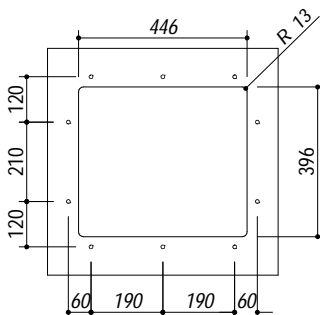

**1X4540S**

**Rev.1**

**DESCRIZIONE** Vasca quadra raggio "15" sottotop da 45x40 cm  
**DESCRIPTION** 45x40 cm undermounted square bowl with radius "15"

**PESO LORDO** 6.3 Kg  
**GROSS WEIGHT**

**DIMENSIONI IMBALLO** 595x495x270 mm  
**PACKAGING DIMENSIONS**

- Acciaio inox AISI 304 di spessore elevato (AISI 304 extra thick stainless steel)
- Dimensione vasca: 45x40x19,5 h (Bowl dimensions: 45x40x19,5 h cm bowl)
- Dotazioni: pilettoni 3"1/2, troppo-pieno con scarico perimetrale (Equipment: 3.5" basket strainer waste, perimeter overflow) (A)
- Base per inserimento vasca: 60 cm (Base unit for bowl: 60 cm)
- Sottotop: 44,6x39,6 cm (Undermounted: 44,6x39,6 cm)

**SCALA DISEGNO** 1:10  
**DRAWING SCALE**

**TUTTE LE MISURE IN mm**  
**ALL MEASURES IN mm**

**TOLLERANZA LINEARE:** ± 0.5 mm  
**LINEAR TOLERANCE**

**TOLLERANZA ANGOLARE:** ± 0.2 °  
**ANGULAR TOLERANCE**

**FORATURA PER INSTALLAZIONE SOTTOTOP**  
**UNDERMOUNT CUTOUT FOR TOP**

1:20

**FORO - HOLE**  
 Ø 10 X 13 H mm

**FISSAGGIO AL TOP**  
**FIXING SYSTEM**