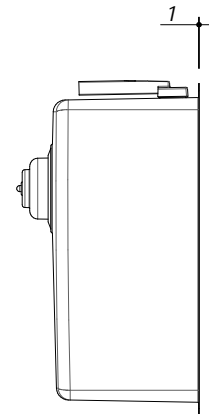

1X5040S

Rev.1

DESCRIZIONE Vasca quadra raggio "15" sottotop da 50x40 cm
DESCRIPTION 50x40 cm undermounted square bowl with radius "15"

PESO LORDO 6.3 Kg
GROSS WEIGHT

DIMENSIONI IMBALLO 595x495x270 mm
PACKAGING DIMENSIONS

- Acciaio inox AISI 304 di spessore elevato (AISI 304 extra thick stainless steel)
- Dimensione vasca: 50x40x19,5 h (Bowl dimensions: 50x40x19,5 h cm bowl)
- Dotazioni: pilettone 3" 1/2, troppo-pieno con scarico perimetrale (Equipment: 3.5" basket strainer waste, perimeter overflow) (A)
- Base per inserimento vasca: 80 cm (Base unit for bowl: 80 cm)
- Sottotop: 49,6x39,6 cm (Undermounted: 49,6x39,6 cm)

SCALA DISEGNO 1:10
DRAWING SCALE

TUTTE LE MISURE IN mm
ALL MEASURES IN mm

TOLLERANZA LINEARE: ± 0.5 mm
LINEAR TOLERANCE

TOLLERANZA ANGOLARE: ± 0.2 °
ANGULAR TOLERANCE

FORATURA PER INSTALLAZIONE SOTTOTOP
UNDERMOUNT CUTOUT FOR TOP

1:20

FORO - HOLE
 Ø 10 X 13 H mm

FISSAGGIO AL TOP
FIXING SYSTEM