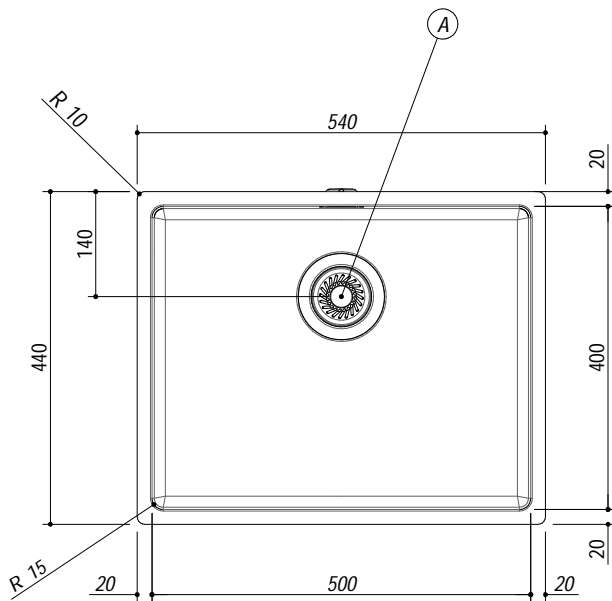

1X5040S

Rev.1

DESCRIZIONE Vasca quadra raggio "15" sottotop da 50x40 cm
DESCRIPTION 50x40 cm undermounted square bowl with radius "15"

PESO LORDO 6.3 Kg
GROSS WEIGHT

DIMENSIONI IMBALLO 595x495x270 mm
PACKAGING DIMENSIONS

- Acciaio inox AISI 304 di spessore elevato (AISI 304 extra thick stainless steel)
- Dimensione vasca: 50x40x19,5 h (Bowl dimensions: 50x40x19,5 h cm bowl)
- Dotazioni: pilettone 3" 1/2, troppo-pieno con scarico perimetrale (Equipment: 3.5" basket strainer waste, perimeter overflow) (A)
- Base per inserimento vasca: 80 cm (Base unit for bowl: 80 cm)
- Sottotop: 49,6x39,6 cm (Undermounted: 49,6x39,6 cm)

SCALA DISEGNO 1:10
DRAWING SCALE

TUTTE LE MISURE IN mm
ALL MEASURES IN mm

TOLLERANZA LINEARE: ± 0.5 mm
LINEAR TOLERANCE

TOLLERANZA ANGOLARE: ± 0.2 °
ANGULAR TOLERANCE

FORATURA PER INSTALLAZIONE SOTTOTOP
UNDERMOUNT CUTOUT FOR TOP

1:20

FORO - HOLE
 Ø 10 X 13 H mm

FISSAGGIO AL TOP
FIXING SYSTEM