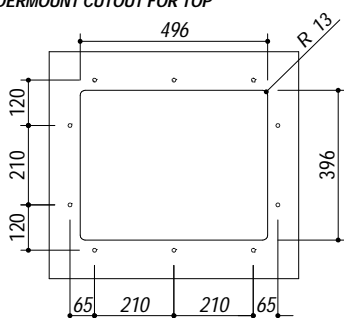

1X5040S

Rev.1

DESCRIZIONE Vasca quadra raggio "15" sottotop da 50x40 cm
DESCRIPTION 50x40 cm undermounted square bowl with radius "15"

PESO LORDO 6.3 Kg
GROSS WEIGHT

DIMENSIONI IMBALLO 595x495x270 mm
PACKAGING DIMENSIONS

- Acciaio inox AISI 304 di spessore elevato (AISI 304 extra thick stainless steel)
- Dimensione vasca: 50x40x19,5 h (Bowl dimensions: 50x40x19,5 h cm bowl)
- Dotazioni: pilettone 3" 1/2, troppo-pieno con scarico perimetrale (Equipment: 3.5" basket strainer waste, perimeter overflow) (A)
- Base per inserimento vasca: 80 cm (Base unit for bowl: 80 cm)
- Sottotop: 49,6x39,6 cm (Undermounted: 49,6x39,6 cm)

SCALA DISEGNO 1:10
DRAWING SCALE

TUTTE LE MISURE IN mm
ALL MEASURES IN mm

TOLLERANZA LINEARE: ± 0.5 mm
LINEAR TOLERANCE

TOLLERANZA ANGOLARE: ± 0.2 °
ANGULAR TOLERANCE

FORATURA PER INSTALLAZIONE SOTTOTOP
UNDERMOUNT CUTOUT FOR TOP

1:20

FORO - HOLE
 Ø 10 X 13 H mm

FISSAGGIO AL TOP
FIXING SYSTEM