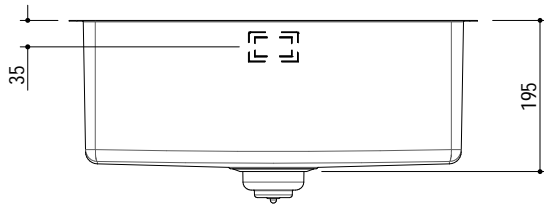

1X5040S

Rev.1

DESCRIZIONE Vasca quadra raggio "15" sottotop da 50x40 cm
DESCRIPTION 50x40 cm undermounted square bowl with radius "15"

PESO LORDO 6.3 Kg
GROSS WEIGHT

DIMENSIONI IMBALLO 595x495x270 mm
PACKAGING DIMENSIONS

- Acciaio inox AISI 304 di spessore elevato (AISI 304 extra thick stainless steel)
- Dimensione vasca: 50x40x19,5 h (Bowl dimensions: 50x40x19,5 h cm bowl)
- Dotazioni: pilettone 3" 1/2, troppo-pieno con scarico perimetrale (Equipment: 3.5" basket strainer waste, perimeter overflow) (A)
- Base per inserimento vasca: 80 cm (Base unit for bowl: 80 cm)
- Sottotop: 49,6x39,6 cm (Undermounted: 49,6x39,6 cm)

SCALA DISEGNO 1:10
DRAWING SCALE

TUTTE LE MISURE IN mm
ALL MEASURES IN mm

TOLLERANZA LINEARE: ± 0.5 mm
LINEAR TOLERANCE

TOLLERANZA ANGOLARE: ± 0.2 °
ANGULAR TOLERANCE

FORATURA PER INSTALLAZIONE SOTTOTOP
UNDERMOUNT CUTOUT FOR TOP

1:20

FORO - HOLE
 Ø 10 X 13 H mm

FISSAGGIO AL TOP
FIXING SYSTEM