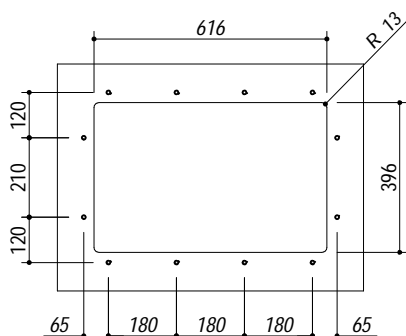

## 1X6240S

**DESCRIZIONE** Vasca Quadra Raggio "15" Sottotop da 62x40 cm  
**DESCRIPTION** 62x40 cm undermounted square bowl with radius "15"

**PESO LORDO** 7.5 Kg  
**GROSS WEIGHT**

**DIMENSIONI IMBALLO** 795x495x270 mm  
**PACKAGING DIMENSIONS**

- Acciaio inox AISI 304 di spessore elevato (AISI 304 extra thick stainless steel)
- Dimensione vasca: 62x40x19,5 h (Bowl dimensions: 62x40x19,5 h cm bowl)
- Dotazioni: pilettone 3" 1/2, troppo-pieno con scarico perimetrale (Equipment: 3.5" basket strainer waste, perimeter overflow) (A)
- Base inserimento vasca: 75 (Base unit for bowl: 75)
- Sottotop: 61,6x39,6 cm (Undermounted: 61,6x39,6 cm)

**SCALA DISEGNO** 1:10  
**DRAWING SCALE**

**TUTTE LE MISURE IN mm**  
**ALL MEASURES IN mm**

**TOLLERANZA LINEARE:** ± 0.5 mm  
**LINEAR TOLERANCE**

**TOLLERANZA ANGOLARE:** ± 0.2 °  
**ANGULAR TOLERANCE**

**FORATURA PER INSTALLAZIONE SOTTOTOP**  
**UNDERMOUNT CUTOUT FOR TOP**

**FORO - HOLE**  
 Ø 10 X 13 H mm

**FISSAGGIO AL TOP**  
**FIXING SYSTEM**

1:20