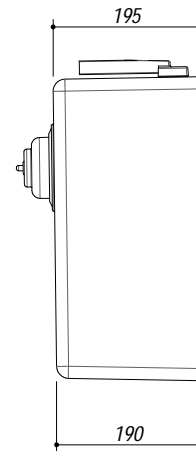

## 1X6240S

**DESCRIZIONE** Vasca Quadra Raggio "15" Sottotop da 62x40 cm  
**DESCRIPTION** 62x40 cm undermounted square bowl with radius "15"

**PESO LORDO** 7.5 Kg  
**GROSS WEIGHT**

**DIMENSIONI IMBALLO** 795x495x270 mm  
**PACKAGING DIMENSIONS**

- Acciaio inox AISI 304 di spessore elevato (AISI 304 extra thick stainless steel)
- Dimensione vasca: 62x40x19,5 h (Bowl dimensions: 62x40x19,5 h cm bowl)
- Dotazioni: pilettone 3" 1/2, troppo-pieno con scarico perimetrale (Equipment: 3.5" basket strainer waste, perimeter overflow) (A)
- Base inserimento vasca: 75 (Base unit for bowl: 75)
- Sottotop: 61,6x39,6 cm (Undermounted: 61,6x39,6 cm)

**SCALA DISEGNO** 1:10  
**DRAWING SCALE**

**TUTTE LE MISURE IN mm**  
**ALL MEASURES IN mm**

**TOLLERANZA LINEARE:** ± 0.5 mm  
**LINEAR TOLERANCE**

**TOLLERANZA ANGOLARE:** ± 0.2 °  
**ANGULAR TOLERANCE**

**FORATURA PER INSTALLAZIONE SOTTOTOP**  
**UNDERMOUNT CUTOUT FOR TOP**

**FORO - HOLE**  
 Ø 10 X 13 H mm

**FISSAGGIO AL TOP**  
**FIXING SYSTEM**

1:20