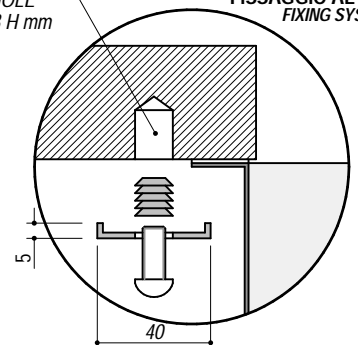

## 1X6240S

**DESCRIZIONE** Vasca Quadra Raggio "15" Sottotop da 62x40 cm  
**DESCRIPTION** 62x40 cm undermounted square bowl with radius "15"

**PESO LORDO** 7.5 Kg  
**GROSS WEIGHT**

**DIMENSIONI IMBALLO** 795x495x270 mm  
**PACKAGING DIMENSIONS**

- Acciaio inox AISI 304 di spessore elevato (AISI 304 extra thick stainless steel)
- Dimensione vasca: 62x40x19,5 h (Bowl dimensions: 62x40x19,5 h cm bowl)
- Dotazioni: pilettone 3" 1/2, troppo-pieno con scarico perimetrale (Equipment: 3.5" basket strainer waste, perimeter overflow) (A)
- Base inserimento vasca: 75 (Base unit for bowl: 75)
- Sottotop: 61,6x39,6 cm (Undermounted: 61,6x39,6 cm)

**SCALA DISEGNO** 1:10  
**DRAWING SCALE**

**TUTTE LE MISURE IN mm**  
**ALL MEASURES IN mm**

**TOLLERANZA LINEARE:** ± 0.5 mm  
**LINEAR TOLERANCE**

**TOLLERANZA ANGOLARE:** ± 0.2 °  
**ANGULAR TOLERANCE**

**FORATURA PER INSTALLAZIONE SOTTOTOP**  
**UNDERMOUNT CUTOUT FOR TOP**

**FORO - HOLE**  
 Ø 10 X 13 H mm

**FISSAGGIO AL TOP**  
**FIXING SYSTEM**

1:20