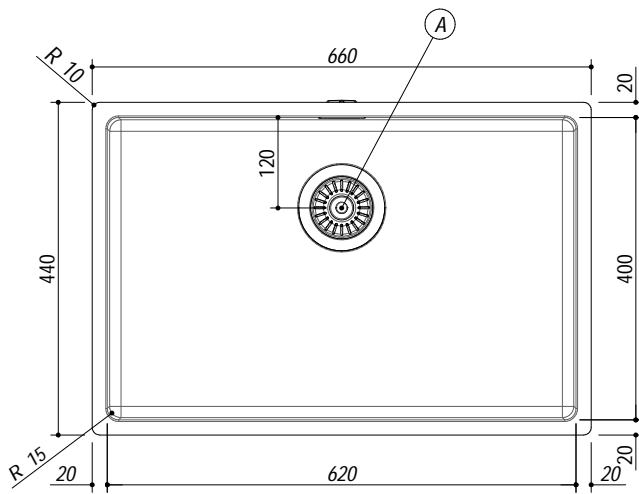

## 1X6240S

**DESCRIZIONE** Vasca Quadra Raggio "15" Sottotop da 62x40 cm  
**DESCRIPTION** 62x40 cm undermounted square bowl with radius "15"

**PESO LORDO** 7.5 Kg  
**GROSS WEIGHT**

**DIMENSIONI IMBALLO** 795x495x270 mm  
**PACKAGING DIMENSIONS**

- Acciaio inox AISI 304 di spessore elevato (AISI 304 extra thick stainless steel)
- Dimensione vasca: 62x40x19,5 h (Bowl dimensions: 62x40x19,5 h cm bowl)
- Dotazioni: pilettone 3" 1/2, troppo-pieno con scarico perimetrale (Equipment: 3.5" basket strainer waste, perimeter overflow) (A)
- Base inserimento vasca: 75 (Base unit for bowl: 75)
- Sottotop: 61,6x39,6 cm (Undermounted: 61,6x39,6 cm)

**SCALA DISEGNO** 1:10  
**DRAWING SCALE**

**TUTTE LE MISURE IN mm**  
**ALL MEASURES IN mm**

**TOLLERANZA LINEARE:** ± 0.5 mm  
**LINEAR TOLERANCE**

**TOLLERANZA ANGOLARE:** ± 0.2 °  
**ANGULAR TOLERANCE**

**FORATURA PER INSTALLAZIONE SOTTOTOP**  
**UNDERMOUNT CUTOUT FOR TOP**

**FORO - HOLE**  
 Ø 10 X 13 H mm

**FISSAGGIO AL TOP**  
**FIXING SYSTEM**

1:20