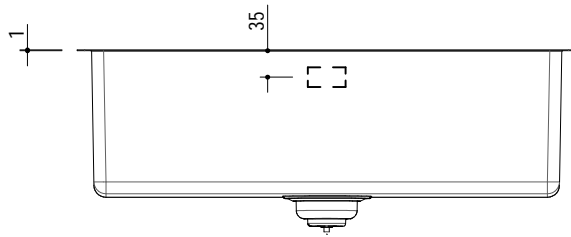

## 1X6240S

**DESCRIZIONE** Vasca Quadra Raggio "15" Sottotop da 62x40 cm  
**DESCRIPTION** 62x40 cm undermounted square bowl with radius "15"

**PESO LORDO** 7.5 Kg  
**GROSS WEIGHT**

**DIMENSIONI IMBALLO** 795x495x270 mm  
**PACKAGING DIMENSIONS**

- Acciaio inox AISI 304 di spessore elevato (AISI 304 extra thick stainless steel)
- Dimensione vasca: 62x40x19,5 h (Bowl dimensions: 62x40x19,5 h cm bowl)
- Dotazioni: pilettone 3" 1/2, troppo-pieno con scarico perimetrale (Equipment: 3.5" basket strainer waste, perimeter overflow) (A)
- Base inserimento vasca: 75 (Base unit for bowl: 75)
- Sottotop: 61,6x39,6 cm (Undermounted: 61,6x39,6 cm)

**SCALA DISEGNO** 1:10  
**DRAWING SCALE**

**TUTTE LE MISURE IN mm**  
**ALL MEASURES IN mm**

**TOLLERANZA LINEARE:** ± 0.5 mm  
**LINEAR TOLERANCE**

**TOLLERANZA ANGOLARE:** ± 0.2 °  
**ANGULAR TOLERANCE**