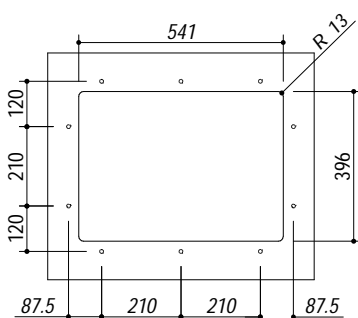

1X642S

Rev.1

DESCRIZIONE Doppia vasca quadra raggio "15" sottotop da 58.5x44 cm
DESCRIPTION 58.5x44 cm undermount double square bowl with radius "15"

PESO LORDO 7.7 Kg
GROSS WEIGHT

DIMENSIONI IMBALLO 640x495x270 mm
PACKAGING DIMENSIONS

- Acciaio inox AISI 304 di spessore elevato (AISI 304 extra thick stainless steel)
- Dimensioni vasche: 34x40x19,5h cm e 18x40x14h cm (Bowl dimensions: 34x40x19,5h and 18x40x14h cm bowl)
- Dotazioni: pilettone 3" 1/2, troppo-pieno con scarico perimetrale (Equipment: 3.5" basket strainer waste, perimeter overflow) (A)
- Base per inserimento vasca: 80 cm (Base unit for bowl: 80 cm)
- Sottotop: 54,1x39,6 cm (Undermounted: 54,1x39,6 cm)

SCALA DISEGNO 1:10
DRAWING SCALE

TUTTE LE MISURE IN mm
ALL MEASURES IN mm

TOLLERANZA LINEARE: ± 0.5 mm
LINEAR TOLERANCE

TOLLERANZA ANGOLARE: ± 0.2 °
ANGULAR TOLERANCE

FORATURA PER INSTALLAZIONE SOTTOTOP
UNDERMOUNT CUTOUT FOR TOP

FORO - HOLE
 Ø 10 X 13 H mm

FISSAGGIO AL TOP
FIXING SYSTEM

1:20