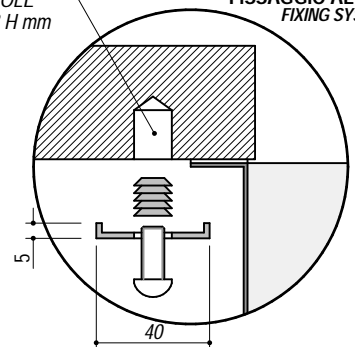

1X642S

Rev.1

DESCRIZIONE Doppia vasca quadra raggio "15" sottotop da 58.5x44 cm
DESCRIPTION 58.5x44 cm undermount double square bowl with radius "15"

PESO LORDO 7.7 Kg
GROSS WEIGHT

DIMENSIONI IMBALLO 640x495x270 mm
PACKAGING DIMENSIONS

- Acciaio inox AISI 304 di spessore elevato (AISI 304 extra thick stainless steel)
- Dimensioni vasche: 34x40x19,5h cm e 18x40x14h cm (Bowl dimensions: 34x40x19,5h and 18x40x14h cm bowl)
- Dotazioni: pilettone 3" 1/2, troppo-pieno con scarico perimetrale (Equipment: 3.5" basket strainer waste, perimeter overflow) (A)
- Base per inserimento vasca: 80 cm (Base unit for bowl: 80 cm)
- Sottotop: 54,1x39,6 cm (Undermounted: 54,1x39,6 cm)

SCALA DISEGNO 1:10
DRAWING SCALE

TUTTE LE MISURE IN mm
ALL MEASURES IN mm

TOLLERANZA LINEARE: ± 0.5 mm
LINEAR TOLERANCE

TOLLERANZA ANGOLARE: ± 0.2 °
ANGULAR TOLERANCE

FORATURA PER INSTALLAZIONE SOTTOTOP
UNDERMOUNT CUTOUT FOR TOP

FORO - HOLE
 Ø 10 X 13 H mm

FISSAGGIO AL TOP
FIXING SYSTEM

1:20