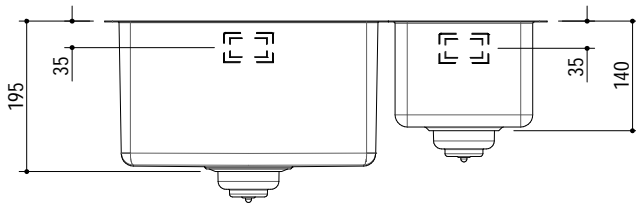

1X642S

Rev.1

DESCRIZIONE Doppia vasca quadra raggio "15" sottotop da 58.5x44 cm
DESCRIPTION 58.5x44 cm undermount double square bowl with radius "15"

PESO LORDO 7.7 Kg
GROSS WEIGHT

DIMENSIONI IMBALLO 640x495x270 mm
PACKAGING DIMENSIONS

- Acciaio inox AISI 304 di spessore elevato (AISI 304 extra thick stainless steel)
- Dimensioni vasche: 34x40x19,5h cm e 18x40x14h cm (Bowl dimensions: 34x40x19,5h and 18x40x14h cm bowl)
- Dotazioni: pilettone 3" 1/2, troppo-pieno con scarico perimetrale (Equipment: 3.5" basket strainer waste, perimeter overflow) (A)
- Base per inserimento vasca: 80 cm (Base unit for bowl: 80 cm)
- Sottotop: 54,1x39,6 cm (Undermounted: 54,1x39,6 cm)

SCALA DISEGNO 1:10
DRAWING SCALE

TUTTE LE MISURE IN mm
ALL MEASURES IN mm

TOLLERANZA LINEARE: ± 0.5 mm
LINEAR TOLERANCE

TOLLERANZA ANGOLARE: ± 0.2 °
ANGULAR TOLERANCE

FORATURA PER INSTALLAZIONE SOTTOTOP
UNDERMOUNT CUTOUT FOR TOP

FORO - HOLE
 Ø 10 X 13 H mm

FISSAGGIO AL TOP
FIXING SYSTEM

1:20