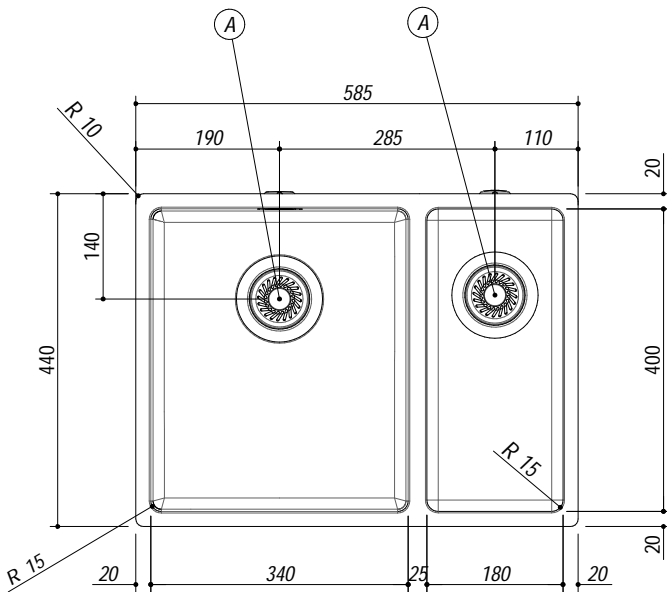

1X642S

Rev.1

DESCRIZIONE Doppia vasca quadra raggio "15" sottotop da 58.5x44 cm
DESCRIPTION 58.5x44 cm undermount double square bowl with radius "15"

PESO LORDO 7.7 Kg
GROSS WEIGHT

DIMENSIONI IMBALLO 640x495x270 mm
PACKAGING DIMENSIONS

- Acciaio inox AISI 304 di spessore elevato (AISI 304 extra thick stainless steel)
- Dimensioni vasche: 34x40x19,5h cm e 18x40x14h cm (Bowl dimensions: 34x40x19,5h and 18x40x14h cm bowl)
- Dotazioni: pilettone 3" 1/2, troppo-pieno con scarico perimetrale (Equipment: 3.5" basket strainer waste, perimeter overflow) (A)
- Base per inserimento vasca: 80 cm (Base unit for bowl: 80 cm)
- Sottotop: 54,1x39,6 cm (Undermounted: 54,1x39,6 cm)

SCALA DISEGNO 1:10
DRAWING SCALE

TUTTE LE MISURE IN mm
ALL MEASURES IN mm

TOLLERANZA LINEARE: ± 0.5 mm
LINEAR TOLERANCE

TOLLERANZA ANGOLARE: ± 0.2 °
ANGULAR TOLERANCE

FORATURA PER INSTALLAZIONE SOTTOTOP
UNDERMOUNT CUTOUT FOR TOP

FORO - HOLE
 Ø 10 X 13 H mm

FISSAGGIO AL TOP
FIXING SYSTEM

1:20