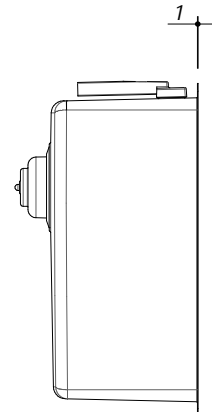

1X7040S

Rev.1

DESCRIZIONE Vasca quadra raggio "15" sottotop da 71x40 cm
DESCRIPTION 71x40 cm undermounted square bowl with radius "15"

PESO LORDO 8.2 Kg
GROSS WEIGHT

DIMENSIONI IMBALLO 795x495x270 mm
PACKAGING DIMENSIONS

- Acciaio inox AISI 304 di spessore elevato (AISI 304 extra thick stainless steel)
- Dimensione vasca: 71x40x19,5 h (Bowl dimensions: 71x40x19,5 h cm bowl)
- Dotazioni: pilettona 3"1/2, troppo-pieno con scarico perimetrale (Equipment: 3.5" basket strainer waste, perimeter overflow) (A)
- Base per inserimento vasca: 90 cm (Base unit for bowl: 90 cm)
- Sottotop: 70,6x39,6 cm (Undermounted: 70,6x39,6 cm)

SCALA DISEGNO 1:10
DRAWING SCALE

TUTTE LE MISURE IN mm
ALL MEASURES IN mm

TOLLERANZA LINEARE: ± 0.5 mm
LINEAR TOLLERANCE

TOLLERANZA ANGOLARE: ± 0.2 °
ANGULAR TOLLERANCE

FORATURA PER INSTALLAZIONE SOTTOTOP
UNDERMOUNT CUTOUT FOR TOP

FORO - HOLE
 Ø 10 X 13 H mm

FISSAGGIO AL TOP
FIXING SYSTEM

1:20