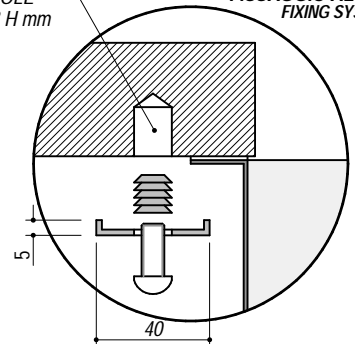

1X7040S

Rev.1

DESCRIZIONE Vasca quadra raggio "15" sottotop da 71x40 cm
DESCRIPTION 71x40 cm undermounted square bowl with radius "15"

PESO LORDO 8.2 Kg
GROSS WEIGHT

DIMENSIONI IMBALLO 795x495x270 mm
PACKAGING DIMENSIONS

- Acciaio inox AISI 304 di spessore elevato (AISI 304 extra thick stainless steel)
- Dimensione vasca: 71x40x19,5 h (Bowl dimensions: 71x40x19,5 h cm bowl)
- Dotazioni: pilettona 3"1/2, troppo-pieno con scarico perimetrale (Equipment: 3.5" basket strainer waste, perimeter overflow) (A)
- Base per inserimento vasca: 90 cm (Base unit for bowl: 90 cm)
- Sottotop: 70,6x39,6 cm (Undermounted: 70,6x39,6 cm)

SCALA DISEGNO 1:10
DRAWING SCALE

TUTTE LE MISURE IN mm
ALL MEASURES IN mm

TOLLERANZA LINEARE: ± 0.5 mm
LINEAR TOLLERANCE

TOLLERANZA ANGOLARE: ± 0.2 °
ANGULAR TOLLERANCE

FORATURA PER INSTALLAZIONE SOTTOTOP
UNDERMOUNT CUTOUT FOR TOP

FORO - HOLE
 Ø 10 X 13 H mm

FISSAGGIO AL TOP
FIXING SYSTEM

1:20