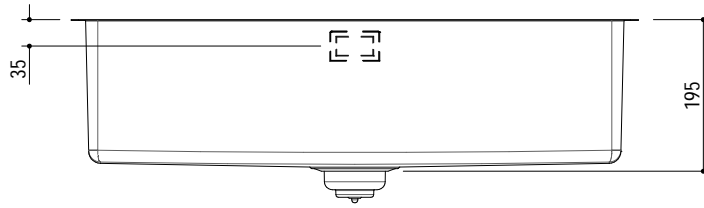

1X7040S

Rev.1

DESCRIZIONE Vasca quadra raggio "15" sottotop da 71x40 cm
DESCRIPTION 71x40 cm undermounted square bowl with radius "15"

PESO LORDO 8.2 Kg
GROSS WEIGHT

DIMENSIONI IMBALLO 795x495x270 mm
PACKAGING DIMENSIONS

- Acciaio inox AISI 304 di spessore elevato (AISI 304 extra thick stainless steel)
- Dimensione vasca: 71x40x19,5 h (Bowl dimensions: 71x40x19,5 h cm bowl)
- Dotazioni: pilettona 3"1/2, troppo-pieno con scarico perimetrale (Equipment: 3.5" basket strainer waste, perimeter overflow) (A)
- Base per inserimento vasca: 90 cm (Base unit for bowl: 90 cm)
- Sottotop: 70,6x39,6 cm (Undermounted: 70,6x39,6 cm)

SCALA DISEGNO 1:10
DRAWING SCALE

TUTTE LE MISURE IN mm
ALL MEASURES IN mm

TOLLERANZA LINEARE: ± 0.5 mm
LINEAR TOLLERANCE

TOLLERANZA ANGOLARE: ± 0.2 °
ANGULAR TOLLERANCE

FORATURA PER INSTALLAZIONE SOTTOTOP
UNDERMOUNT CUTOUT FOR TOP

FORO - HOLE
 Ø 10 X 13 H mm

FISSAGGIO AL TOP
FIXING SYSTEM

1:20