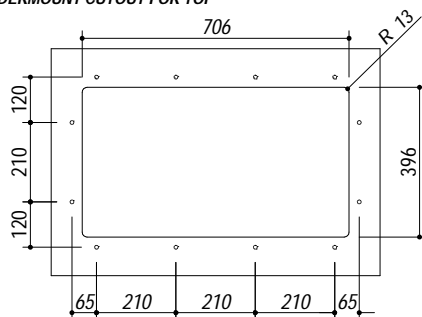

1X7040S

Rev.1

DESCRIZIONE Vasca quadra raggio "15" sottotop da 71x40 cm
DESCRIPTION 71x40 cm undermounted square bowl with radius "15"

PESO LORDO 8.2 Kg
GROSS WEIGHT

DIMENSIONI IMBALLO 795x495x270 mm
PACKAGING DIMENSIONS

- Acciaio inox AISI 304 di spessore elevato (AISI 304 extra thick stainless steel)
- Dimensione vasca: 71x40x19,5 h (Bowl dimensions: 71x40x19,5 h cm bowl)
- Dotazioni: pilettona 3"1/2, troppo-pieno con scarico perimetrale (Equipment: 3.5" basket strainer waste, perimeter overflow) (A)
- Base per inserimento vasca: 90 cm (Base unit for bowl: 90 cm)
- Sottotop: 70,6x39,6 cm (Undermounted: 70,6x39,6 cm)

SCALA DISEGNO 1:10
DRAWING SCALE

TUTTE LE MISURE IN mm
ALL MEASURES IN mm

TOLLERANZA LINEARE: ± 0.5 mm
LINEAR TOLLERANCE

TOLLERANZA ANGOLARE: ± 0.2 °
ANGULAR TOLLERANCE

FORATURA PER INSTALLAZIONE SOTTOTOP
UNDERMOUNT CUTOUT FOR TOP

FORO - HOLE
 Ø 10 X 13 H mm

FISSAGGIO AL TOP
FIXING SYSTEM

1:20