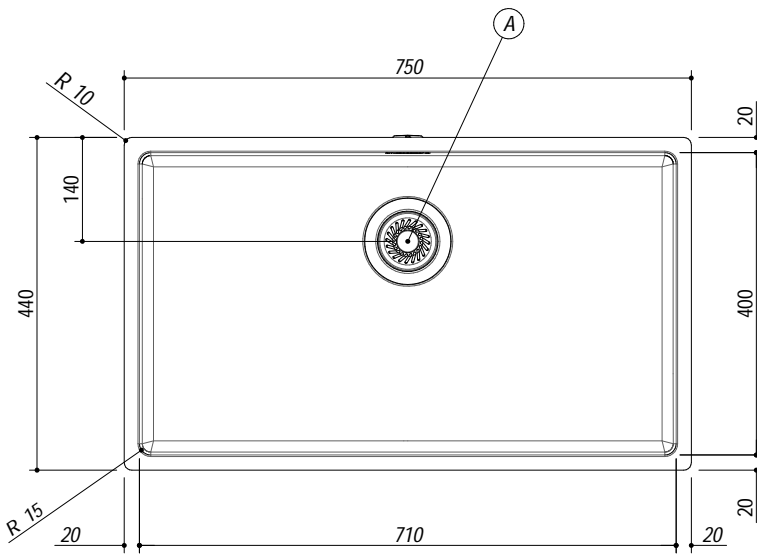

1X7040S

Rev.1

DESCRIZIONE Vasca quadra raggio "15" sottotop da 71x40 cm
DESCRIPTION 71x40 cm undermounted square bowl with radius "15"

PESO LORDO 8.2 Kg
GROSS WEIGHT

DIMENSIONI IMBALLO 795x495x270 mm
PACKAGING DIMENSIONS

- Acciaio inox AISI 304 di spessore elevato (AISI 304 extra thick stainless steel)
- Dimensione vasca: 71x40x19,5 h (Bowl dimensions: 71x40x19,5 h cm bowl)
- Dotazioni: pilettona 3"1/2, troppo-pieno con scarico perimetrale (Equipment: 3.5" basket strainer waste, perimeter overflow) (A)
- Base per inserimento vasca: 90 cm (Base unit for bowl: 90 cm)
- Sottotop: 70,6x39,6 cm (Undermounted: 70,6x39,6 cm)

SCALA DISEGNO 1:10
DRAWING SCALE

TUTTE LE MISURE IN mm
ALL MEASURES IN mm

TOLLERANZA LINEARE: ± 0.5 mm
LINEAR TOLLERANCE

TOLLERANZA ANGOLARE: ± 0.2 °
ANGULAR TOLLERANCE

FORATURA PER INSTALLAZIONE SOTTOTOP
UNDERMOUNT CUTOUT FOR TOP

FORO - HOLE
 Ø 10 X 13 H mm

FISSAGGIO AL TOP
FIXING SYSTEM

1:20