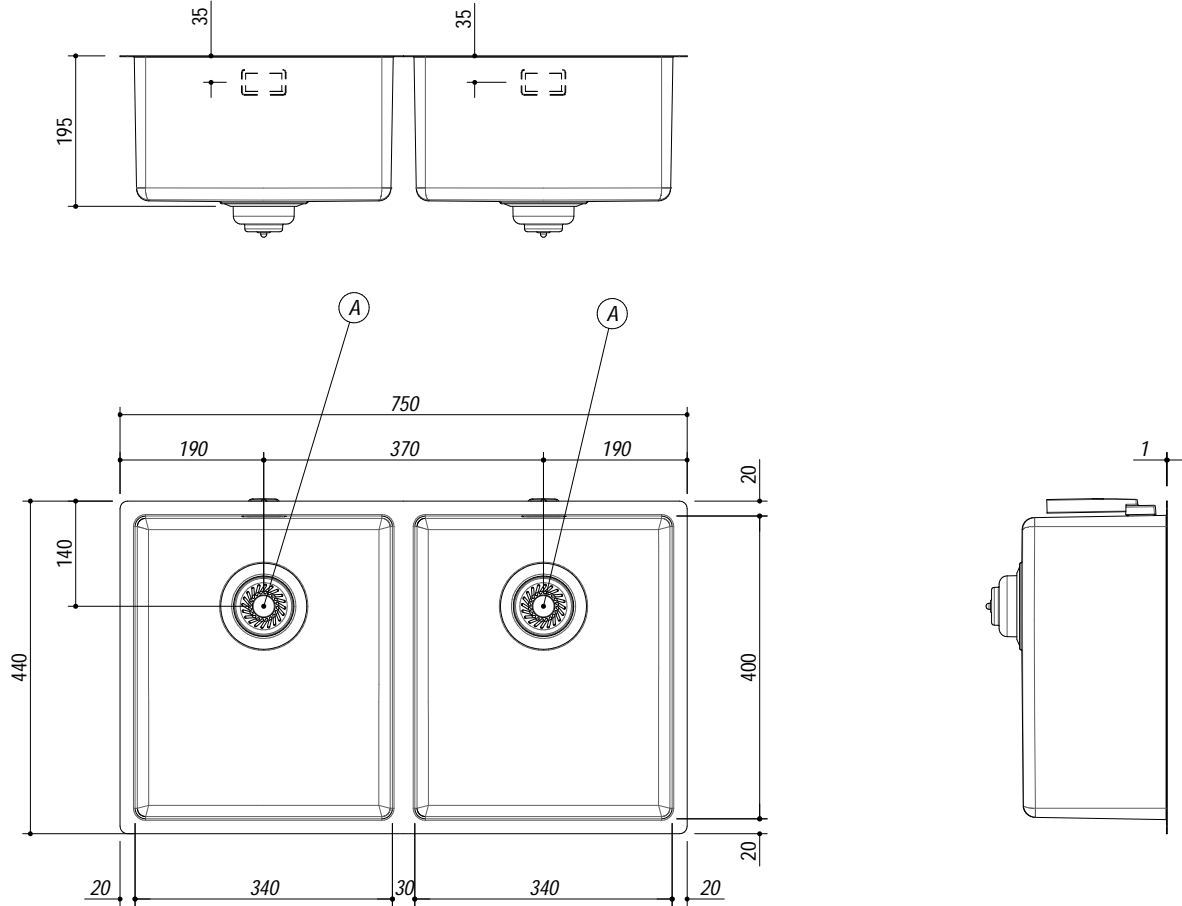

1X842S

Rev.1

DESCRIZIONE Doppia vasca quadra raggio "15" sottotop da 75x44
DESCRIPTION 75x44 cm undermount double square bowl with radius "15"

PESO LORDO 9.8 Kg
GROSS WEIGHT

DIMENSIONI IMBALLO 795x495x270 mm
PACKAGING DIMENSIONS

- Acciaio inox AISI 304 di spessore elevato (AISI 304 extra thick stainless steel)
- Dimensioni vasche: 34x40x19,5 h cm (Bowls dimensions: 34x40x19,5 h cm)
- Dotazioni: pilettone 3" 1/2, troppo-pieno con scarico perimetrale (Equipment: 3.5" basket strainer waste, perimeter overflow) (A)
- Base per inserimento vasca: 90 cm (Base unit for bowl: 90 cm)
- Sottotop: 70,6x39,6 cm (Undermounted: 70,6x39,6 cm)

SCALA DISEGNO 1:10
DRAWING SCALE

TUTTE LE MISURE IN mm
ALL MEASURES IN mm

TOLLERANZA LINEARE: ± 0.5 mm
LINEAR TOLERANCE

TOLLERANZA ANGOLARE: ± 0.2 °
ANGULAR TOLERANCE

FORATURA PER INSTALLAZIONE SOTTOTOP
UNDERMOUNT CUTOUT FOR TOP

1:20

FORO - HOLE
 Ø 10 X 13 H mm

FISSAGGIO AL TOP
FIXING SYSTEM