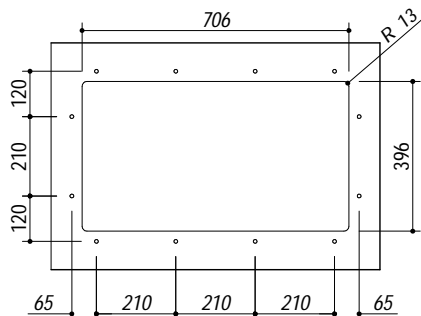

1X842S

Rev.1

DESCRIZIONE Doppia vasca quadra raggio "15" sottotop da 75x44
DESCRIPTION 75x44 cm undermount double square bowl with radius "15"

PESO LORDO 9.8 Kg
GROSS WEIGHT

DIMENSIONI IMBALLO 795x495x270 mm
PACKAGING DIMENSIONS

- Acciaio inox AISI 304 di spessore elevato (AISI 304 extra thick stainless steel)
- Dimensioni vasche: 34x40x19,5 h cm (Bowls dimensions: 34x40x19,5 h cm)
- Dotazioni: pilettone 3" 1/2, troppo-pieno con scarico perimetrale (Equipment: 3.5" basket strainer waste, perimeter overflow) (A)
- Base per inserimento vasca: 90 cm (Base unit for bowl: 90 cm)
- Sottotop: 70,6x39,6 cm (Undermounted: 70,6x39,6 cm)

SCALA DISEGNO 1:10
DRAWING SCALE

TUTTE LE MISURE IN mm
ALL MEASURES IN mm

TOLLERANZA LINEARE: ± 0.5 mm
LINEAR TOLERANCE

TOLLERANZA ANGOLARE: ± 0.2 °
ANGULAR TOLERANCE

FORATURA PER INSTALLAZIONE SOTTOTOP
UNDERMOUNT CUTOUT FOR TOP

1:20

FORO - HOLE
 Ø 10 X 13 H mm

FISSAGGIO AL TOP
FIXING SYSTEM