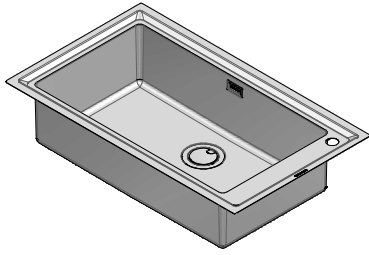

## 1LES91P

**DESCRIZIONE** Lavello EASY incasso bordo piatto e filo da 86x51 - 1 vasca  
**DESCRIPTION** 86x51 cm EASY Built-in and flush sink - 1 bowl

**PESO LORDO** 9.9 kg  
**GROSS WEIGHT**

**DIMENSIONI IMBALLO** 950x600x300 mm  
**PACKAGING DIMENSIONS**

- Vasca Raggio "15" (Bowl with radius "15")
- Acciaio Inox AISI 304 di spessore elevato (Extra thick stainless steel AISI 304)
- Dimensione vasca: 71x40x21.5 h (Bowl dimension: 71x40x21.5 h)
- Dotazioni: pilettonc 3"1/2, copripilettonc in acciaio inox, troppo-pieno con scarico perimetrale (Equipment: basket strainer waste stainless steel 3"1/2, stainless steel drain cover, perimeter overflow)
- Foro rubinetto: 1 foro di serie, 2° foro su richiesta (Mixer Tap Hole: 1 standard hole, second hole upon request) (B)
- Base inserimento vasca: 90 (Base unit for bowl: 90)
- Incasso: 84x49 cm (Built-in: 84x49)
- Filotop: 86.3x51.3 cm (Flush: 86.3x51.3 cm)