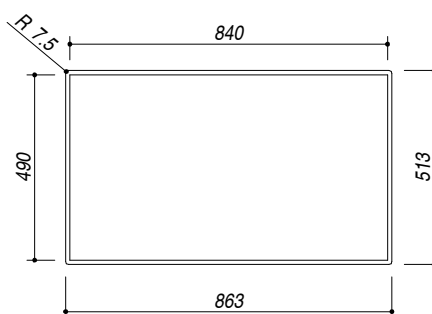

1:20

FORATURA PER INSTALLAZIONE A FILO
FLUSH CUTOUT FOR TOP