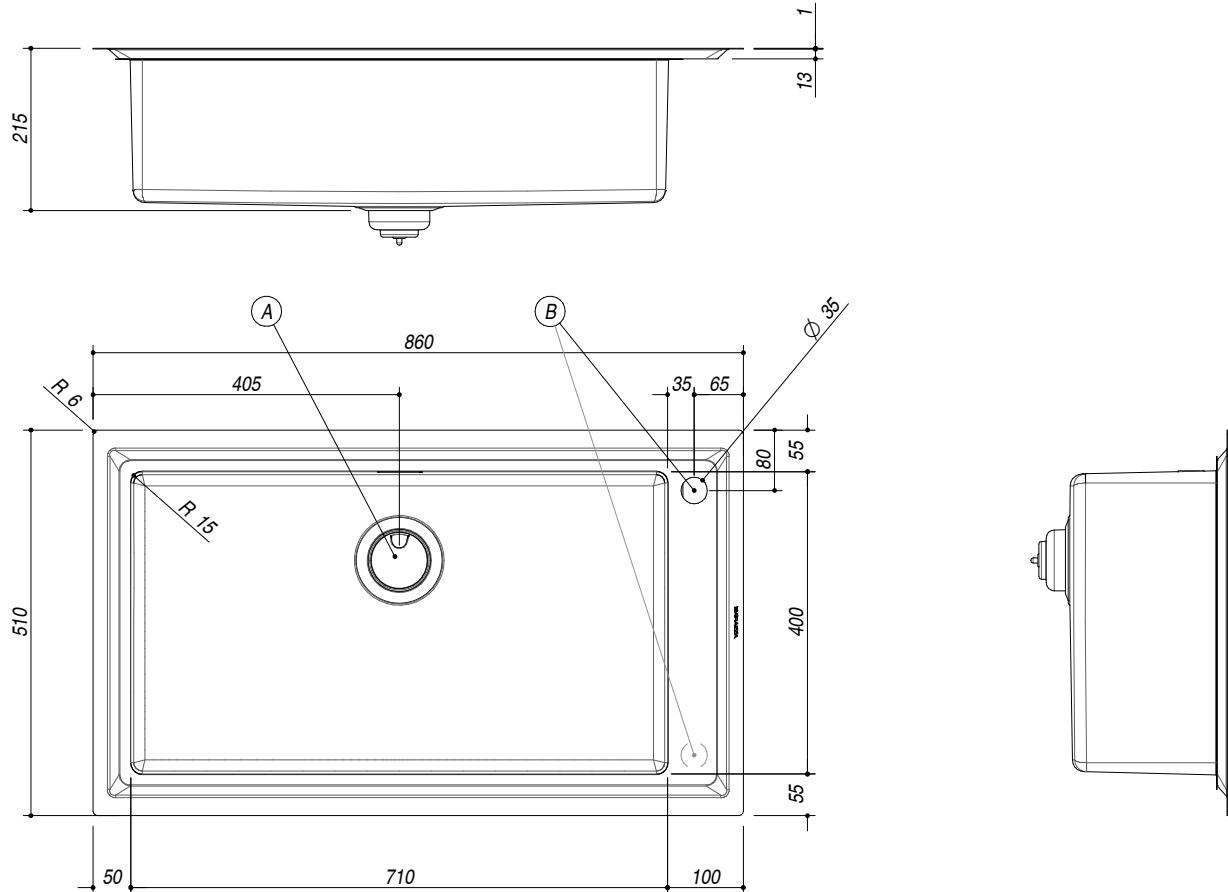

## 1LES91P

**DESCRIZIONE** Lavello EASY incasso bordo piatto e filo da 86x51 - 1 vasca  
**DESCRIPTION** 86x51 cm EASY Built-in and flush sink - 1 bowl

**PESO LORDO** 9.9 kg  
**GROSS WEIGHT**

**DIMENSIONI IMBALLO** 950x600x300 mm  
**PACKAGING DIMENSIONS**

- Vasca Raggio "15" (Bowl with radius "15")
- Acciaio Inox AISI 304 di spessore elevato (Extra thick stainless steel AISI 304)
- Dimensione vasca: 71x40x21.5 h (Bowl dimension: 71x40x21.5 h)
- Dotazioni: pilettonc 3"1/2, copripilettonc in acciaio inox, troppo-pieno con scarico perimetrale (Equipment: basket strainer waste stainless steel 3"1/2, stainless steel drain cover, perimeter overflow)
- Foro rubinetto: 1 foro di serie, 2° foro su richiesta (Mixer Tap Hole: 1 standard hole, second hole upon request) (B)
- Base inserimento vasca: 90 (Base unit for bowl: 90)
- Incasso: 84x49 cm (Built-in: 84x49)
- Filotop: 86.3x51.3 cm (Flush: 86.3x51.3 cm)

**SCALA DISEGNO** 1:10  
**DRAWING SCALE**

**TUTTE LE MISURE IN mm**  
**ALL MEASURES IN mm**

**TOLLERANZA LINEARE: ± 0.5 mm**  
**LINEAR TOLLERANCE**

**TOLLERANZA ANGOLARE: ± 0.2 °**  
**ANGULAR TOLLERANCE**