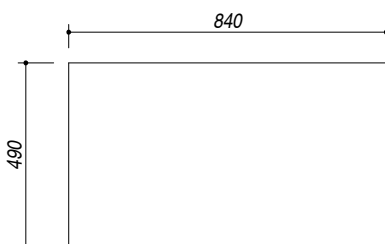

SCALA DISEGNO 1:10
DRAWING SCALE

TUTTE LE MISURE IN mm
ALL MEASURES IN mm

TOLLERANZA LINEARE: ± 0.5 mm
LINEAR TOLLERANCE

TOLLERANZA ANGOLARE: ± 0.2 °
ANGULAR TOLLERANCE

FORATURA PER INSTALLAZIONE AD INCASSO
BUILT-IN CUTOUT FOR TOP