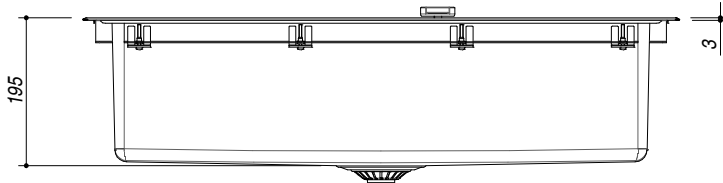

1LUN81

DESCRIZIONE Lavello UNIQUE incasso da 79x51 - 1 vasca
DESCRIPTION 79x51 cm UNIQUE built-in sink - 1 bowl

PESO LORDO 10.5 kg **DIMENSIONI IMBALLO** 895x550x280 mm
GROSS WEIGHT **PACKAGING DIMENSIONS**

- Vasca Raggio "15" (Bowl with radius "15")
- Acciaio Inox Vintage AISI 304 di spessore elevato (Extra thick Vintage stainless steel AISI 304)
- Dimensione vasca: 71x40x19.5 h cm (Bowl dimension: 71x40x19.5 h cm)
- Dotazioni: pilettona 3"1/2, salterello, copripilettona in acciaio inox, troppo-pieno con scarico perimetrale (A)
- (Included: basket strainer waste stainless steel 3"1/2, stainless steel drain cover, perimeter overflow)
- Foro rubinetto: 2 fori di serie (Tap Hole: 2 series hole) (B)
- Base inserimento vasca: 80 (Base unit for bowl: 80)
- Incasso: 77x49 cm (built-in: 77x49)

SCALA DISEGNO 1:10

TUTTE LE MISURE IN mm
ALL MEASURES IN mm

TOLLERANZA LINEARE: ± 0.5 mm
LINEAR TOLERANCE

TOLLERANZA ANGOLARE: ± 0.2 °
ANGULAR TOLERANCE

FORATURA PER INSTALLAZIONE AD INCASSO
BUILT-IN CUTOUT FOR TOP