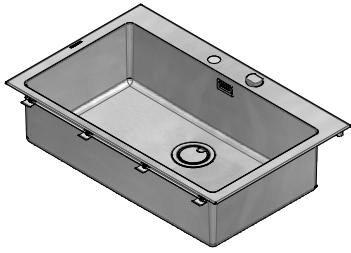

1LUN81

DESCRIZIONE Lavello UNIQUE incasso da 79x51 - 1 vasca
DESCRIPTION 79x51 cm UNIQUE built-in sink - 1 bowl

PESO LORDO 10.5 kg **DIMENSIONI IMBALLO** 895x550x280 mm
GROSS WEIGHT **PACKAGING DIMENSIONS**

- Vasca Raggio "15" (Bowl with radius "15")
- Acciaio Inox Vintage AISI 304 di spessore elevato (Extra thick Vintage stainless steel AISI 304)
- Dimensione vasca: 71x40x19.5 h cm (Bowl dimension: 71x40x19.5 h cm)
- Dotazioni: pilettona 3"1/2, salterello, copripilettona in acciaio inox, troppo-pieno con scarico perimetrale (A)
- (Included: basket strainer waste stainless steel 3"1/2, stainless steel drain cover, perimeter overflow)
- Foro rubinetto: 2 fori di serie (Tap Hole: 2 series hole) (B)
- Base inserimento vasca: 80 (Base unit for bowl: 80)
- Incasso: 77x49 cm (built-in: 77x49)