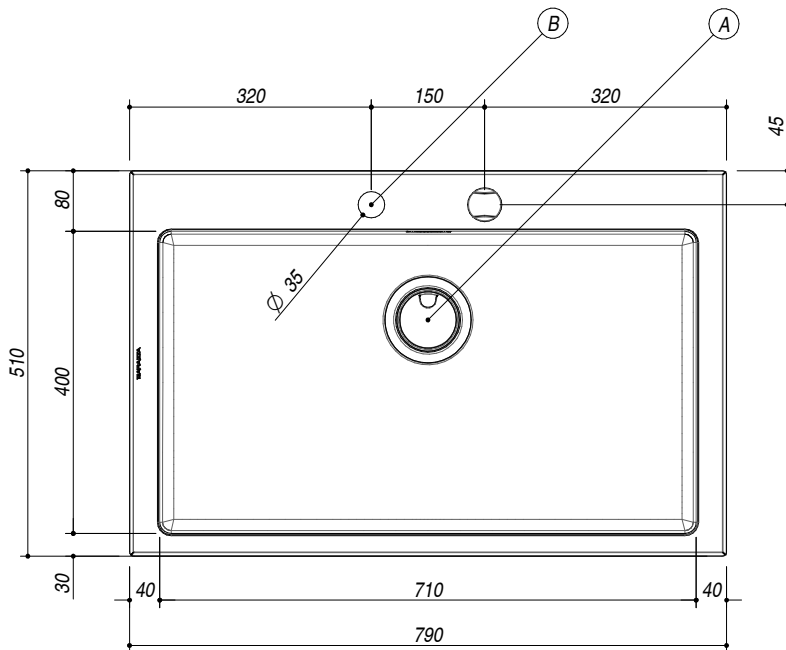

1LUN81

DESCRIZIONE Lavello UNIQUE incasso da 79x51 - 1 vasca
DESCRIPTION 79x51 cm UNIQUE built-in sink - 1 bowl

PESO LORDO 10.5 kg **DIMENSIONI IMBALLO** 895x550x280 mm
GROSS WEIGHT **PACKAGING DIMENSIONS**

- Vasca Raggio "15" (Bowl with radius "15")
- Acciaio Inox Vintage AISI 304 di spessore elevato (Extra thick Vintage stainless steel AISI 304)
- Dimensione vasca: 71x40x19.5 h cm (Bowl dimension: 71x40x19.5 h cm)
- Dotazioni: pilettona 3"1/2, salterello, copripilettona in acciaio inox, troppo-pieno con scarico perimetrale (A)
- (Included: basket strainer waste stainless steel 3"1/2, stainless steel drain cover, perimeter overflow)
- Foro rubinetto: 2 fori di serie (Tap Hole: 2 series hole) (B)
- Base inserimento vasca: 80 (Base unit for bowl: 80)
- Incasso: 77x49 cm (built-in: 77x49)

SCALA DISEGNO 1:10

TUTTE LE MISURE IN mm
ALL MEASURES IN mm

TOLLERANZA LINEARE: ± 0.5 mm
LINEAR TOLERANCE

TOLLERANZA ANGOLARE: ± 0.2 °
ANGULAR TOLERANCE

FORATURA PER INSTALLAZIONE AD INCASSO
BUILT-IN CUTOUT FOR TOP