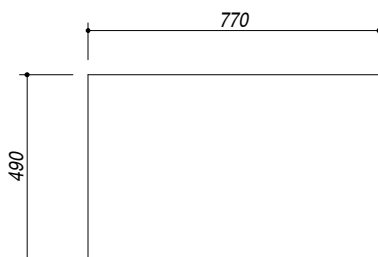

1LUN81

DESCRIZIONE Lavello UNIQUE incasso da 79x51 - 1 vasca
DESCRIPTION 79x51 cm UNIQUE built-in sink - 1 bowl

PESO LORDO 10.5 kg **DIMENSIONI IMBALLO** 895x550x280 mm
GROSS WEIGHT **PACKAGING DIMENSIONS**

- Vasca Raggio "15" (Bowl with radius "15")
- Acciaio Inox Vintage AISI 304 di spessore elevato (Extra thick Vintage stainless steel AISI 304)
- Dimensione vasca: 71x40x19.5 h cm (Bowl dimension: 71x40x19.5 h cm)
- Dotazioni: pilettona 3"1/2, salterello, copripilettona in acciaio inox, troppo-pieno con scarico perimetrale (A)
- (Included: basket strainer waste stainless steel 3"1/2, stainless steel drain cover, perimeter overflow)
- Foro rubinetto: 2 fori di serie (Tap Hole: 2 series hole) (B)
- Base inserimento vasca: 80 (Base unit for bowl: 80)
- Incasso: 77x49 cm (built-in: 77x49)

SCALA DISEGNO 1:10

TUTTE LE MISURE IN mm
ALL MEASURES IN mm

TOLLERANZA LINEARE: ± 0.5 mm
LINEAR TOLERANCE

TOLLERANZA ANGOLARE: ± 0.2 °
ANGULAR TOLERANCE

FORATURA PER INSTALLAZIONE AD INCASSO
BUILT-IN CUTOUT FOR TOP