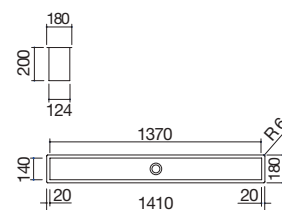

EBP FE

- acero inoxidable AISI 304 de gran espesor
- cubeta con desagüe de 2"
- preparado para colocación de 5 módulos
- 3 agujeros de salida de cables
- mueble de instalación: 150
- hueco de encastre: 139x16 cm a filo de encimera: ver web