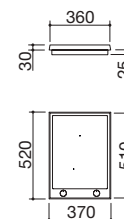

ACERO INOXIDABLE AISI 316 SATINADO cód. 1PTI2

- acero inoxidable AISI 316 de gran espesor
- funciones: limitador de potencia, Booster, detección selectiva de cacerolas, mantenimiento del calor, precalentamiento automático
- dispositivos de seguridad: bloqueo electrónico de funciones para la seguridad de los niños, indicador de calor residual, apagado de seguridad
- diámetro de cacerola mínimo: ø 90 mm
- niveles de potencia ajustables: 1,6 – 2,0 – 2,4 – 2,8 – 3,2 – 3,7 kW
- máxima potencia absorbida: 3,7 kW
- equipamiento: enchufe de corriente con toma Schuko, ganchos de fijación, junta
- lona de cobertura impermeable
- tabla de cortar Thalás 1TTH
- hueco de encastre: 34x49 cm