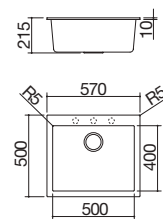

IBAS

- medidas de la cubeta: 50x40x20 h
- equipamiento: desagüe de 3" 1/2, tapón de acero inoxidable, rebosadero
- agujero para grifo: preparado para 3 agujeros
- mueble de instalación de la cubeta: 60
- hueco de encastre: 55x48 cm