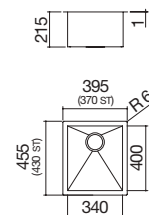

EBP FE BE Accesorios: 8 17 20 25 38 40 43 45 54 61 62 64 65 66 71

- acero inoxidable AISI 304 de gran espesor
- medidas de la cubeta: 34x40x21,5 h
- equipamiento: desagüe de 3" 1/2, rebosadero con desagüe perimetral
- mueble de instalación de la cubeta:
  - encastre y enrasado: 45
  - bajo encimera: 50
- hueco de encastre: 37,5x43,7 cm enrasado y bajo encimera: ver web

ACERO INOXIDABLE SATINADO de encastre y enrasado cód. 1Q3440I

ACERO INOXIDABLE SATINADO bajo encimera cód. 1Q3440S

EBP FE BE Accesorios: 8 17 20 25 38 40 43 45 54 61 62 64 65 66 71

- acero inoxidable AISI 304 de gran espesor
- medidas de la cubeta: 40x40x21,5 h
- equipamiento: desagüe de 3" 1/2, rebosadero con desagüe perimetral
- mueble de instalación de la cubeta:
  - encastre y enrasado: 50
  - bajo encimera: 60
- hueco de encastre: 43,5x43,7 cm enrasado y bajo encimera: ver web