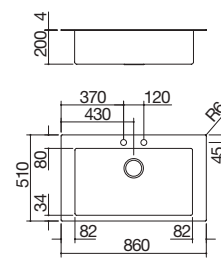

ACERO INOXIDABLE SATINADO 4 mm cód. 1LMDR92

EB4

Accesorios: 8 17 20 25 40 43 45 46 47 61 62 66 71

- placa de acero inoxidable AISI 304 de 4 mm de espesor
- cubeta con radio de curvatura "12" incorporado
- medidas de la cubeta: 70x40x20 h
- equipamiento: desagüe de 3" 1/2, tapón pop-up Smart, tapón de acero inoxidable, rebosadero con desagüe perimetral
- agujero para grifo: 2 agujeros de serie
- mueble de instalación de la cubeta: 90
- hueco de encastre: 84x49 cm