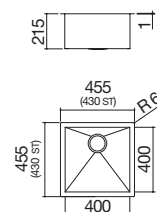

ACERO INOXIDABLE SATINADO de encastre y enrasado cód. 1Q4040I

ACERO INOXIDABLE SATINADO bajo encimera cód. 1Q4040S

EBP FE BE Accesorios: 8 17 20 25 38 40 43 45 54 61 62 64 65 66 71

- acero inoxidable AISI 304 de gran espesor
- medidas de la cubeta: 50x40x21,5 h
- equipamiento: desagüe de 3" 1/2, rebosadero con desagüe perimetral
- mueble de instalación de la cubeta:
  - encastre y enrasado: 60
  - bajo encimera: 75
- hueco de encastre: 53,5x43,7 cm enrasado y bajo encimera: ver web