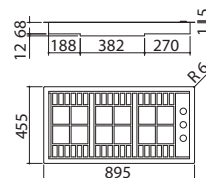

#### Potencia de los quemadores:

- 1 auxiliar: 1 kW
- 2 semirrápido: 1,75 kW
- 1 rápido: 2,5 kW
- 1 doble corona: 3,5 kW

ACERO INOXIDABLE SATINADO

cód. 1PLB5

EBP FE

Accesorios: 35

- acero inoxidable AISI 304 de gran espesor
- parrillas: fundición
- mandos: superiores laterales integrados
- hueco de encastre: 87,5x43,5 cm a filo de encimera: ver web