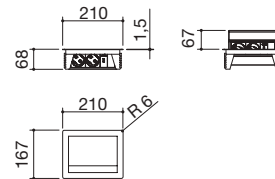

- 2 tomas Schuko + 1 puerto USB
- medidas: 210x167 mm
- hueco de encastre: 195x157 mm a filo de encimera: ver web