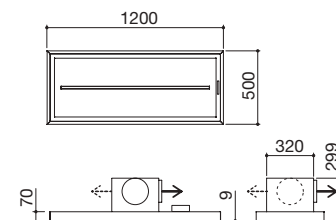

Accesorios: 41

- acero inoxidable AISI 304
- aspiración perimetral
- aspiración filtrante opcional
- velocidades: 3 + aspiración intensiva
- caudal: 1000 m³/h
- presión: 409 Pa
- nivel sonoro: 41-72 Lw(dBA)
- salida de aspiración: ø 150 mm + reductor ø 120 mm
- iluminación: barra LED 3000 K
- panel de mandos Soft-Touch
- filtros: acero inoxidable
- funciones: aviso de mantenimiento de filtros, recambio de aire
- mando a distancia incluido
- clase B
- preinstalación para control remoto desde báscula Barazza
- máxima potencia absorbida: 0,3 kW
- hueco de encastre: 117x47,6 cm