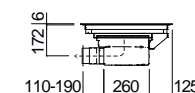

INDUCCIÓN

- mandos: Touch Control
- funciones: limitador de potencia, Bridge, reconocimiento automático de cacerolas, Booster, detección selectiva de cacerolas, función pausa/reanudación, temporizador de fin de cocción 1-600 min, minute minder, precalentamiento automático, mantenimiento del calor
- dispositivos de seguridad: bloqueo electrónico de funciones para la seguridad de los niños, indicador de calor residual, alarma de rebosamiento, apagado de seguridad
- diámetro de cacerola mínimo: $\varnothing$ 110 mm
- niveles de potencia ajustables: 2,8 – 3,5 – 4,5 – 7,4 kW
- máxima potencia absorbida: 7,4 kW