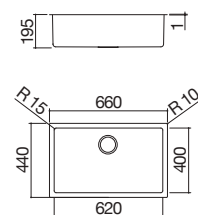

ACERO INOXIDABLE SATINADO de encastre y enrasado cód. 1X6240I

ACERO INOXIDABLE SATINADO bajo encimera cód. 1X6240S

EBP FE BE Accesorios: 8 17 20 25 38 40 43 45
54 61 62 64 65 66 71

- acero inoxidable AISI 304 de gran espesor
- medidas de la cubeta: 71x40x19,5 h
- equipamiento: desagüe de 3" 1/2, rebosadero con desagüe perimetral
- mueble de instalación de la cubeta:
  - encastre y enrasado: 80
  - bajo encimera: 90
- hueco de encastre: 73x42 cm + corte para rebosadero
- enrasado y bajo encimera: ver web