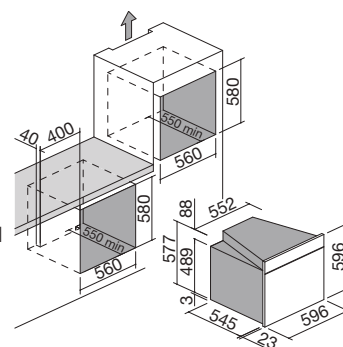

ACERO INOXIDABLE SATINADO

cód. **1FOAP**

clase **A**

Accesorios: **80**

- 8 funciones manuales + descongelación rápida
- temperatura máxima: 250 °C
- capacidad: 66 litros
- cuentaminutos mecánico de 90 minutos con timbre y fin de cocción
- características: interior del horno moldeado Easy Clean, puerta extraíble y desmontable con triple vidrio y cristales termorreflectantes, ventilación tangencial de enfriamiento, 1 luz trasera
- equipamiento: 1 bandeja recoge grasas honda de acero esmaltado Easy Clean, 1 bandeja recoge grasas de acero esmaltado Easy Clean, 1 parrilla de acero
- máxima potencia absorbida: 2,7 kW