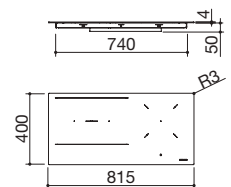

Potencia de las zonas de inducción:

- 2 zonas $\varnothing$ 200 mm: 2,3-3 kW (*)
- 2 zonas $\varnothing$ 160 mm: 1,4-2,1 kW (*)

(*) en función Booster

VITROCERÁMICA NEGRO 4 mm

cód. 1PIDC80N

EVP FE

Accesorios: 74

- mandos: Touch Control
- funciones: limitador de potencia, Chef Cook, Bridge, reconocimiento automático de cacerolas, Booster, detección selectiva de cacerolas, función pausa/reanudación, temporizador de fin de cocción 1-600 min, minute minder, precalentamiento automático, mantenimiento del calor
- dispositivos de seguridad: bloqueo electrónico de funciones para la seguridad de los niños, indicador de calor residual, alarma de rebosamiento, apagado de seguridad
- diámetro de cacerola mínimo: $\varnothing$ 110 mm
- niveles de potencia ajustables: 1,4 - 1,5 - 1,6 - ... - 6,5 - 6,6 - 6,7 kW
- máxima potencia absorbida: 6,7 kW
- hueco de encastre: 79,5x38 cm a filo de encimera: ver web