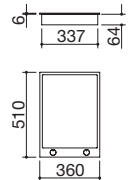

### Potencia de los quemadores:

- 1 semirápido: 1,75 kW
- 1 doble corona Chef: 3,5 kW

ACERO INOXIDABLE SATINADO

cód. 1PBF2

- acero inoxidable AISI 304 de gran espesor
- plancha única de acero inoxidable AISI 304 de 6 mm de espesor
- termostato
- 2 zonas de cocción
- control electrónico de temperatura de 50 °C a 270 °C
- luz indicadora de encendido de la plancha y termostato
- máxima potencia absorbida: 1 kW
- hueco de encastre: 34x49 cm