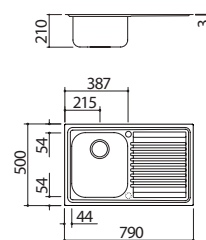

## Fregadero B\_Fast de encastre de 86x50

2 cubetas

**EBR**

Accesorios: **5 12 14 24 38**

- acero inoxidable AISI 304
- medidas de la cubeta: 34x39x21 h
- equipamiento: desagüe de 3" 1/2, rebosadero con desagüe perimetral
- agujero para grifo: 1 agujero de serie, 2.º agujero bajo pedido
- mueble de instalación de la cubeta: 45
- hueco de encastre: 77x48 cm