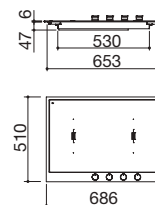

Potencia de las zonas de inducción:

- 1 zona $\varnothing$ 200 mm: 2,3-3 kW (*)
- 1 zona $\varnothing$ 160 mm: 1,4-2,1 kW (*)

(*) en función Booster

VITROCERÁMICA NEGRA/ACERO INOXIDABLE
SATINADO

cód. 1PBF31D

EBC

Accesorios: 74

- acero inoxidable AISI 304 de gran espesor
- funciones: limitador de potencia, Bridge, Booster, detección selectiva de cacerolas, precalentamiento automático, mantenimiento del calor
- dispositivos de seguridad: bloqueo electrónico de funciones para la seguridad de los niños, indicador de calor residual, apagado de seguridad
- diámetro de cacerola mínimo: $\varnothing$ 110 mm
- niveles de potencia ajustables: 1,6 - 2,0 - 2,8 - 3,5 - 4,3 - 5 - 5,5 - 6 - 7,4 kW
- máxima potencia absorbida: 7,4 kW
- hueco de encastre: 66,5x49,5 cm