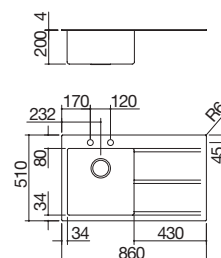

### Fregadero Mood de encastre de 86x51

1 cubeta

EB4

Accesorios: 45 46 47 71

- placa de acero inoxidable AISI 304 de 4 mm de espesor
- cubeta con radio de curvatura "12" incorporado
- medidas de la cubeta: 40x40x20 h
- equipamiento: desagüe de 3" 1/2, tapón pop-up Smart, tapón de acero inoxidable, rebosadero con desagüe perimetral
- agujero para grifo: 2 agujeros de serie
- mueble de instalación de la cubeta: 50
- hueco de encastre: 84x49 cm