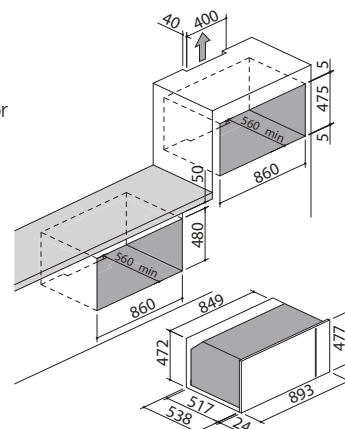

# HORNO CITY STEEL de encastre de 90 h. 48

Horno City Steel de encastre de 90  
Multiprogram

clase **A**

Accesorios: **28 33 79 80**

- 9 funciones manuales
- temperatura máxima: 250 °C
- capacidad: 89 litros
- programador electrónico digital para inicio/final de cocción y temporizador
- características: interior del horno Easy Clean, puerta extraíble y desmontable con triple vidrio y cristales termorreflectantes, ventilación tangencial de enfriamiento, 2 luces traseras, soportes laterales
- equipamiento: asador, 1 bandeja recoge grasas honda de acero esmaltado Easy Clean, 2 parrillas de acero
- máxima potencia absorbida: 3,5 kW