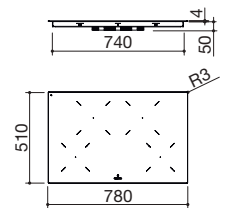

### Potencia de las zonas de inducción:

- 2 zonas  $\varnothing$  200 mm: 2,3-3 kW (\*)
- 2 zonas Octa: 2,1-3 kW (\*)

(\*) en función Booster

VITROCERÁMICA NEGRO 4 mm

cód. 1PIDC75N

EVP FE

- mandos: Touch Control
- funciones: limitador de potencia, reconocimiento automático de cacerolas, Booster, detección selectiva de cacerolas, función pausa/reanudación, temporizador de fin de cocción 1-600 min, minute minder, precalentamiento automático, mantenimiento del calor
- dispositivos de seguridad: bloqueo electrónico de funciones para la seguridad de los niños, indicador de calor residual, alarma de rebosamiento, apagado de seguridad
- diámetro de cacerola mínimo:  $\varnothing$  90 mm
- niveles de potencia ajustables: 1,4 - 1,5 - 1,6 - ... - 7,2 - 7,3 - 7,4 kW
- máxima potencia absorbida: 7,4 kW
- hueco de encastre: 76x49 cm a filo de encimera: ver web