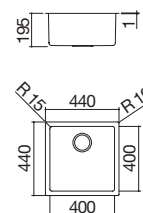

ACERO INOXIDABLE SATINADO de encastre y enrasado cód. 1X4040I

ACERO INOXIDABLE SATINADO bajo encimera cód. 1X4040S

EBP FE BE

Accesorios: 8 17 20 25 38 40 43 45

54 61 62 64 65 66 71

- acero inoxidable AISI 304 de gran espesor
- medidas de la cubeta: 45x40x19,5 h
- equipamiento: desagüe de 3" 1/2, rebosadero con desagüe perimetral
- mueble de instalación de la cubeta:
  - encastre y enrasado: 60
  - bajo encimera: 60
- hueco de encastre: 47x42 cm + corte para rebosadero
- enrasado y bajo encimera: ver web