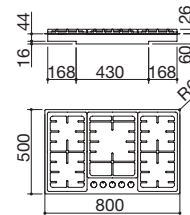

Potencia de los quemadores:

- 1 auxiliar: 1 kW
- 2 semirrápidos: 1,75 kW
- 1 rápido: 3 kW
- 1 doble corona: 3,5 kW