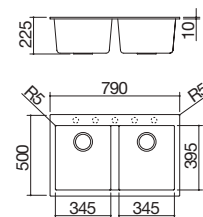

IBAS

Accesorios: 8 25 40 43 61

- medidas de las cubetas:
  34,5x39,5x21 h
- equipamiento: desagüe de 3"
  ½, tapón de acero inoxidable,
  rebosadero
- agujero para grifo: preparado
  para 5 agujeros
- mueble de instalación de la cubeta: 80
- hueco de encastre: 77x48 cm