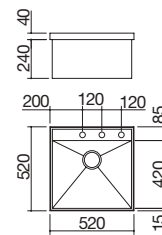

Accesorios: 70

- marco perimetral h 40 mm de acero inoxidable de 4 mm de espesor
- acero inoxidable AISI 304 de gran espesor
- cubeta de curvatura "0" con rebaje
- medidas de la cubeta: 49x42x17,2 h
- equipamiento: desagüe de 3" 1/2, tapón pop-up Smart, tapón de acero inoxidable, rebosadero con desagüe perimetral
- agujero para grifo: 3 agujeros de serie
- mueble de instalación de la cubeta: 60
- hueco de encastre: 51x51 cm