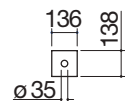

Soporte de acero inoxidable negro para grifo/dispensador/ducha

NEW

- ½ módulo
- acero inoxidable AISI 304 de gran espesor
- sistema de fijación de grifo/dispensador/ducha
- instalación: ver web

ACERO INOXIDABLE NEGRO MATE

cód. 1CSR7N