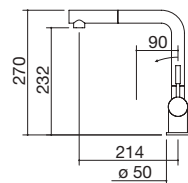

### ACERO INOXIDABLE AISI 304 SATINADO cód. 1RUBMSTD

- ducha extraíble
- acero inoxidable Vintage AISI 304
- cartucho: discos cerámicos
- rotación del caño: 180°
- base del grifo: Ø 50 mm
- agujero del grifo: Ø 35 mm