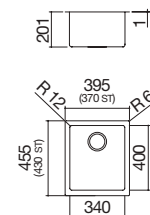

- acero inoxidable AISI 304 de gran espesor
- medidas de la cubeta: 34x40x20 h
- equipamiento: desagüe de 3" 1/2, tapón de acero inoxidable, rebosadero con desagüe perimetral
- mueble de instalación de la cubeta:
  - encastre y enrasado: 45
  - bajo encimera: 50
- hueco de encastre: 37,5x43,7 cm enrasado y bajo encimera: ver web