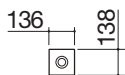

Altavoz Bluetooth de acero inoxidable

- ½ módulo
- acero inoxidable AISI 304 de gran espesor
- funciones: Bluetooth 5.0, ecualizador de hardware digital de 5 bandas
- alcance del Bluetooth: 10 m
- entrada: 110-240 V ca, 50/60 Hz
- potencia máx.: 3 W

ACERO INOXIDABLE SATINADO

cód. 1CCA