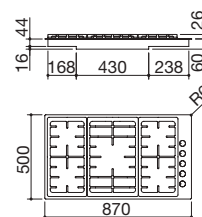

Potencia de los quemadores:

- 1 auxiliar: 1 kW
- 2 semirrápidos: 1,75 kW
- 1 rápido: 3 kW
- 1 doble corona: 3,5 kW

ACERO INOXIDABLE SATINADO

cód. 1POF90

Accesorios:

35

cód. 1RWJ

Equipamiento de serie: encendido electrónico con una mano, válvula de seguridad, eco-llama, ganchos de fijación.

OFFICINA
versión FUORISERIE

Visite la web
www.barazzasrl.it