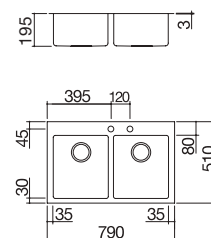

ACERO INOXIDABLE VINTAGE

cód. 1LUN61

EBR Accesorios: 8 17 20 25 40 43 45 61 62 66

- acero inoxidable AISI 304 de gran espesor
- cubeta con radio de curvatura "15"
- medidas de las cubetas: 34x40x19,5 h
- equipamiento: desagüe de 3" 1/2, tapón pop-up, tapón de acero inoxidable, rebosadero con desagüe perimetral
- agujero para grifo: 2 agujeros de serie
- mueble de instalación de las cubetas: 80
- hueco de encastre: 77x49 cm