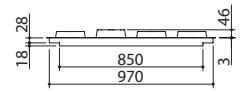

Potencia de los quemadores:

- 2 auxiliares: 1 kW
- 1 semirrápido: 1,75 kW
- 1 rápido: 3 kW
- 1 triple corona: 3,8 kW