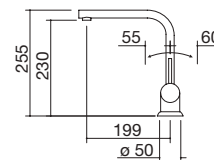

ACABADO ACERO INOXIDABLE CROMADO cód. 1RUBMBF1C

- cartucho: discos cerámicos
- rotación del caño: 360°
- base del grifo: Ø 50 mm
- agujero del grifo: Ø 35 mm