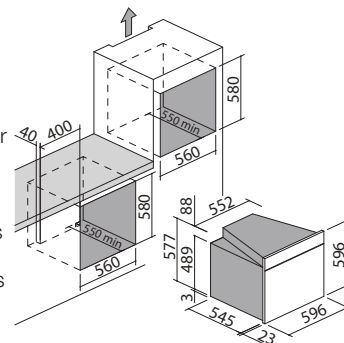

# HORNO CITY ONE de encastre de 60

Horno City One de encastre de 60  
Multiprogram

Steel

Glass

NEW clase A

Accesorios: 28 29 79 80

- 8 funciones manuales + descongelación rápida
- temperatura máxima: 270 °C
- capacidad: 66 litros
- programador electrónico digital para inicio/final de cocción y temporizador
- características: interior del horno Easy Clean, puerta extraíble y desmontable con triple vidrio y cristales termorreflectantes, bisagras Soft-Close, ventilación tangencial de enfriamiento, grill basculante, 2 luces laterales, soportes laterales
- equipamiento: 1 bandeja recoge grasas honda de acero esmaltado Easy Clean, 1 bandeja recoge grasas de acero esmaltado Easy Clean, 1 parrilla de acero
- máxima potencia absorbida: 2,7 kW