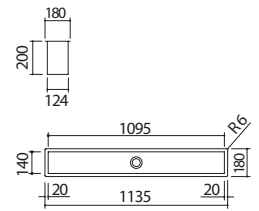

ACERO INOXIDABLE NEGRO MATE **cód. 1C190N**

EBP FE

- acero inoxidable AISI 304 de gran espesor
- cubeta con desagüe de 2"
- preparado para colocación de 4 módulos
- 3 agujeros de salida de cables
- mueble de instalación: 120
- hueco de encastre: 111,5x16 cm a filo de encimera: ver web