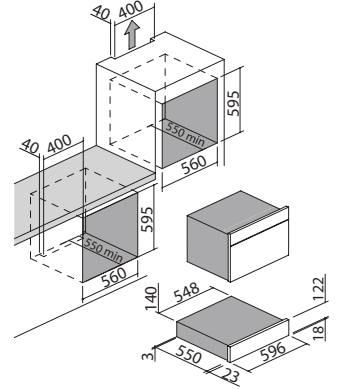

# CAJÓN DE ENVASADO AL VACÍO ICON de encastre de 60 h. 15

Cajón de envasado al vacío Icon de encastre Touch Control

Exclusive

Steel

Glass

SISTEMA **FEEL**  
*Good*

Accesorios: 57

- funciones: envasado al vacío en bolsa con 3 niveles, sellado con 3 niveles, envasado al vacío en recipiente rígido con 3 niveles, función Chef para realizar marinado, curado, infusión en frío y extracción de aceites esenciales
- pantalla digital Touch Control
- motor: bomba de aceite
- características: tapa de vidrio templado, interior de la cubeta de acero inoxidable, apertura push-pull
- equipamiento: adaptador para recipientes, kit de 50 bolsas para conservación y 50 bolsas para cocción, guías telescópicas
- máxima potencia absorbida: 0,24 kW