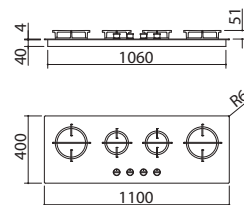

Potencia de los quemadores:

- 1 auxiliar: 1 kW
- 1 semirrápido: 1,75 kW
- 1 rápido: 3 kW
- 1 doble corona: 4 kW

ACERO INOXIDABLE SATINADO 4 mm **cód. 1PMD104**

Equipamiento de serie: encendido electrónico con una mano, válvula de seguridad, ganchos de fijación, junta.