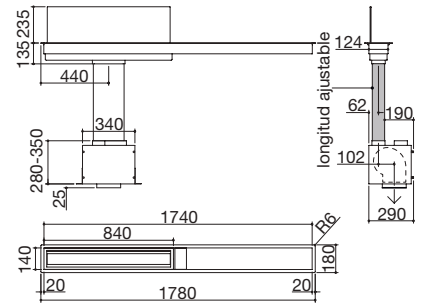

EBP FE NEW

- acero inoxidable AISI 304 de gran espesor
- preparado para colocación de 3 módulos más módulo campana a derecha o izquierda
- de serie: balda móvil de 7,5x13,8 cm
- hueco de encastre: 176x16 cm
- a filo de encimera: ver web
- el canal es reversible