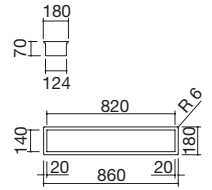

EBP FE NEW

- acero inoxidable AISI 304 de gran espesor
- preparado para colocación de 3 módulos
- mueble de instalación: 90
- hueco de encastre: 84x16 cm a filo de encimera: ver web