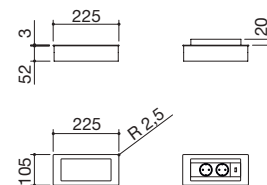

TAPA DE ACERO INOXIDABLE
AISI 304 SATINADO

cód. 1PPTU

- 2 tomas Schuko + 1 puerto USB
- tapa con sistema basculante a 180°
- medidas: 225x105 mm
- hueco de encastre: 215x88 mm