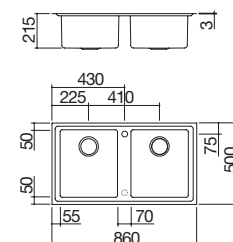

FREGADEROS EASY

encastre con borde rebajado

Fregadero Easy de encastre de 86x50

1 cubeta + escurridor

Fregadero Easy de encastre de 86x50

2 cubetas

Fregadero Easy de encastre de 86x50

1 cubeta

Accesorios: 8 17 20 25 40 43 61 62 66 71

- acero inoxidable AISI 304 de gran espesor
- cubeta con radio de curvatura "15"
- medidas de la cubeta: 40x40x21,5 h
- equipamiento: desagüe de 3" ½, tapón de acero inoxidable, rebosadero con desagüe perimetral
- agujero para grifo: 1 agujero de serie, 2.º y 3.º agujero bajo pedido
- mueble de instalación de la cubeta: 60
- hueco de encastre: 84x48 cm

ACERO INOXIDABLE SATINADO escurridor a dcha. cód. 1LES91RD

ACERO INOXIDABLE SATINADO escurridor a izda. cód. 1LES91RS

Accesorios: 8 17 20 25 40 43 61 62 66

- acero inoxidable AISI 304 de gran espesor
- cubeta con radio de curvatura "15"
- medidas de las cubetas: 34x40x21,5 h
- equipamiento: desagüe de 3" ½, tapón de acero inoxidable, rebosadero con desagüe perimetral
- agujero para grifo: 1 agujero de serie, 2.º agujero bajo pedido
- mueble de instalación de las cubetas: 90
- hueco de encastre: 84x48 cm

ACERO INOXIDABLE SATINADO

cód. 1LES92R

Accesorios: 8 17 20 25 40 43 61 62 66 71

- acero inoxidable AISI 304 de gran espesor
- cubeta con radio de curvatura "15"
- medidas de la cubeta: 71x40x21,5 h
- equipamiento: desagüe de 3" ½, tapón de acero inoxidable, rebosadero con desagüe perimetral
- agujero para grifo: 1 agujero de serie, 2.º agujero bajo pedido
- mueble de instalación de la cubeta: 90
- hueco de encastre: 84x48 cm

ACERO INOXIDABLE SATINADO

cód. 1LES91R