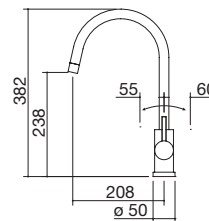

# GRIFOS MEZCLADORES monomando

Grifo mezclador City One

Grifo mezclador Evo Ducha Black con ducha extraíble con doble distribución

Grifo mezclador City One

- cartucho: discos cerámicos
- rotación del caño: 360°
- base del grifo: Ø 50 mm
- agujero del grifo: Ø 35 mm