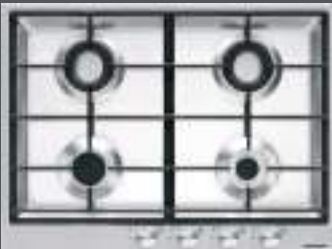

Placa de cocción B_Free de encastre de 70

2 fuegos de gas + 2 doble corona Chef