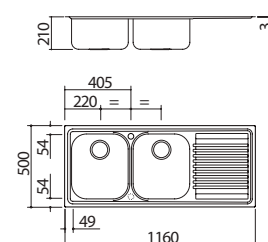

ACERO INOXIDABLE SATINADO escurridor a dcha. cód. 1LFS12D

ACERO INOXIDABLE SATINADO escurridor a izda. cód. 1LFS12S

EBE

Accesorios: 5 12 14 24 38

- acero inoxidable AISI 304
- medidas de las cubetas: 34x39x21 h
- equipamiento: desagüe de 3" 1/2, rebosadero con desagüe perimetral
- agujero para grifo: 1 agujero de serie
- mueble de instalación de las cubetas: 90x90
- hueco de encastre: ver web