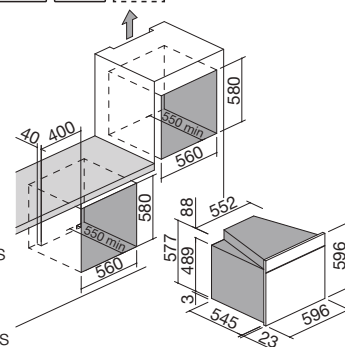

# HORNO UNIQUE ONE de encastre de 60

Horno Unique One de encastre de 60  
Multifunción

**NEW** clase **A**

Accesorios: **28 29 79 80**

- 8 funciones manuales + descongelación rápida
- temperatura máxima: 250 °C
- capacidad: 66 litros
- cuentaminutos mecánico de 90 minutos con timbre y fin de cocción
- características: interior del horno Easy Clean, puerta extraíble y desmontable con triple vidrio y cristales termorreflectantes, ventilación tangencial de enfriamiento, grill basculante, 2 luces laterales, soportes laterales
- equipamiento: 1 bandeja recoge grasas honda de acero esmaltado Easy Clean, 1 bandeja recoge grasas de acero esmaltado Easy Clean, 1 parrilla de acero
- máxima potencia absorbida: 2,7 kW