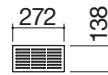

Balda / escurrevasos de acero inoxidable negro

- 1 módulo
- acero inoxidable AISI 304 de gran espesor negro