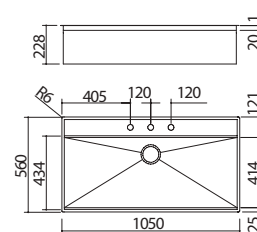

ACERO INOXIDABLE SATINADO

cód. 1LFX101

EBP FE Accesorios: 8 17 20 25 40 61 66

- acero inoxidable AISI 304 de gran espesor
- cubeta con radio de curvatura "0"
- medidas de la cubeta: 102x41,4x20,7 h
- cubeta con rebaje para deslizamiento de accesorios
- equipamiento: desagüe de 3" 1/2 negro, tapón pop-up Smart negro, rebosadero negro con desagüe perimetral, tabla de cortar de HPL negro 1TOF26N, bandeja perforada de acero inoxidable con escurrreplatos de HPL negro 1VSFX, grifo mezclador Soul con control1 remoto y ducha extraíble 1RUBSORN
- agujero para grifo: 3 agujeros de serie
- mueble de instalación de la cubeta: 120
- hueco de encastre: 103x54 cm a filo de encimera: ver web