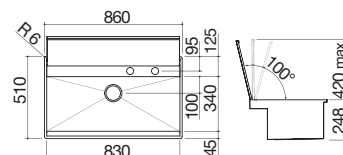

ACERO INOXIDABLE SATINADO

cód. 1LLB60

EBP FE

Accesorios: 38 71

- acero inoxidable AISI 304 de gran espesor
- cubeta con radio de curvatura "0"
- medidas de la cubeta: 83x34x18,3 h
- tapa extraíble de acero inoxidable con contrapeso y apertura manual
- equipamiento: desagüe de 3" 1/2, rebosadero con desagüe perimetral, grifo mezclador B_Free abatible con mando a distancia 1RUBMBFA
- agujero para grifo: 2 agujeros de serie
- mueble de instalación de la cubeta: 90
- hueco de encastre: 85x49 cm
- enrasado de encimera: ver web