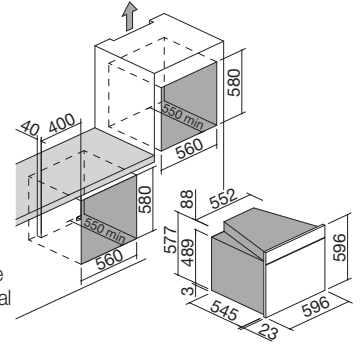

- sistema purificador Zefiro
- 13 funciones manuales
- 16 programas de cocción automática + Cleaning
- 30 programas de cocción personalizables
- modalidad Veggy
- temperatura máxima: 250 °C
- capacidad: 66 litros
- Pantalla táctil interactivo en varios idiomas
- características: tirador en acabado Soft-Touch, interior del horno Easy Clean, puerta extraíble y desmontable con triple vidrio y cristales termorreflectantes, cristal dark grey, bisagras Soft-Close, ventilación tangencial de enfriamiento, grill basculante, 2 luces laterales, soportes laterales
- equipamiento: 1 bandeja recoge grasas honda de acero esmaltado Easy Clean, 1 bandeja recoge grasas de acero esmaltado Easy Clean, 1 parrilla de acero, 2 pares de guías extraíbles
- dispositivos de seguridad: desactivación de seguridad, función para la seguridad de los niños
- máxima potencia absorbida: 2,7 kW