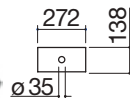

Soporte de acero inoxidable negro para grifo/dispensador/ducha

NEW

- 1 módulo
- acero inoxidable AISI 304 de gran espesor
- sistema de fijación de grifo/dispensador/ducha
- instalación: ver web

ACERO INOXIDABLE NEGRO MATE

cód. 1CSR7N