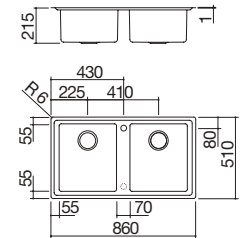

FREGADEROS EASY encastre borde plano y enrasado

Fregadero Easy de encastre y enrasado de 86x51
1 cubeta + escurridor

Fregadero Easy de encastre y enrasado de 86x51
2 cubetas

Fregadero Easy de encastre y enrasado de 86x51
1 cubeta

EBP FE Accesorios: 8 17 20 25 40 43 61 62 66 71

- acero inoxidable AISI 304 de gran espesor
- cubeta con radio de curvatura "15"
- medidas de la cubeta: 40x40x21,5 h
- equipamiento: desagüe de 3" ½, tapón de acero inoxidable, rebosadero con desagüe perimetral
- agujero para grifo: 1 agujero de serie, 2.º y 3.º agujero bajo pedido
- mueble de instalación de la cubeta: 60
- hueco de encastre: 84x49 cm
- a filo de encimera: ver web

ACERO INOXIDABLE SATINADO escurridor a dcha. cód. 1LES91PD

ACERO INOXIDABLE SATINADO escurridor a izda. cód. 1LES91PS

EBP FE Accesorios: 8 17 20 25 40 43 61 62 66

- acero inoxidable AISI 304 de gran espesor
- cubeta con radio de curvatura "15"
- medidas de las cubetas: 34x40x21,5 h
- equipamiento: desagüe de 3" ½, tapón de acero inoxidable, rebosadero con desagüe perimetral
- agujero para grifo: 1 agujero de serie, 2.º agujero bajo pedido
- mueble de instalación de las cubetas: 90
- hueco de encastre: 84x49 cm
- a filo de encimera: ver web

ACERO INOXIDABLE SATINADO

cód. 1LES92P

EBP FE Accesorios: 8 17 20 25 40 43 61 62 66 71

- acero inoxidable AISI 304 de gran espesor
- cubeta con radio de curvatura "15"
- medidas de la cubeta: 71x40x21,5 h
- equipamiento: desagüe de 3" ½, tapón de acero inoxidable, rebosadero con desagüe perimetral
- agujero para grifo: 1 agujero de serie, 2.º agujero bajo pedido
- mueble de instalación de la cubeta: 90
- hueco de encastre: 84x49 cm
- a filo de encimera: ver web

ACERO INOXIDABLE SATINADO

cód. 1LES91P