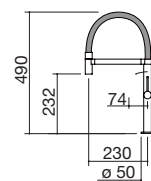

- cartucho: discos cerámicos
- rotación del caño: 360°
- base del grifo: Ø 50 mm
- agujero del grifo: Ø 35 mm