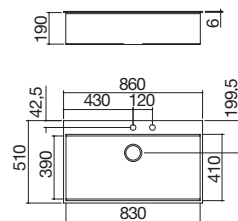

EBR

Accesorios: 6 19 71

- acero inoxidable AISI 304 de gran espesor
- aristas paredes verticales con radio de curvatura "0"
- aristas fondo de la cubeta con radio de curvatura "12"
- medidas de la cubeta: 83x39x19 h
- cubeta con rebaje para deslizamiento de accesorios
- equipamiento: desagüe de 3" 1/2, tapón de acero inoxidable, tapón pop-up y rebosadero con desagüe perimetral
- agujero para grifo: 2 agujeros de serie
- mueble de instalación de la cubeta: 90
- hueco de encastre: 84x49 cm