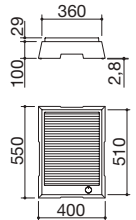

ACERO INOXIDABLE AISI 316 SATINADO cód. 1PTFTK1

- acero inoxidable AISI 316 de gran espesor
- barbacoa con resistencia eléctrica
- parrilla: fundición
- piedra volcánica para absorber líquidos de cocción
- bandeja extraíble de acero inoxidable AISI 304
- ajuste progresivo de 0 a 9
- luz indicadora de encendido de la resistencia
- máxima potencia absorbida: 1,75 kW
- equipamiento: enchufe de corriente con toma Schuko
- lona de cobertura impermeable