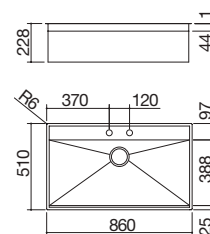

ACERO INOXIDABLE SATINADO

cód. 1LLB61

EBP FE

Accesorios: 6 19 67 71

- acero inoxidable AISI 304 de gran espesor
- cubeta con radio de curvatura "0"
- medidas de la cubeta: 83x38,8x18,3 h
- cubeta con rebaje para deslizamiento de accesorios
- equipamiento: desagüe de 3" 1/2, tapón pop-up Smart, tapón de acero inoxidable, rebosadero con desagüe perimetral
- agujero para grifo: 2 agujeros de serie
- mueble de instalación de la cubeta:
  - encastre y enrasado: 90
  - bajo encimera: 100
- hueco de encastre: 85x49 cm
  enrasado y bajo encimera: ver web