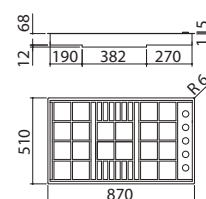

#### Potencia de los quemadores:

- 1 auxiliar: 1 kW
- 2 semirrápido: 1,75 kW
- 1 rápido: 2,5 kW

ACERO INOXIDABLE SATINADO

cód. 1PLB4

EBP FE

Accesorios: 35

- acero inoxidable AISI 304 de gran espesor
- parrillas: fundición
- mandos: superiores laterales integrados
- hueco de encastre: 85x49 cm a filo de encimera: ver web