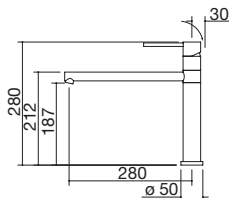

NEGRO

cód. 1RUBUN2D

NEW

- cartucho: discos cerámicos
- rotación del caño: 360°
- base del grifo: Ø 50 mm
- agujero del grifo: Ø 35 mm

NEGRO

cód. 1RUBMXK