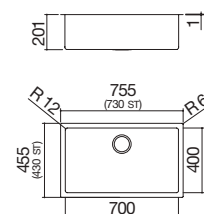

ACERO INOXIDABLE SATINADO de encastre y enrasado **cód. 1QR70I**

ACERO INOXIDABLE SATINADO bajo encimera **cód. 1QR70S**

Equipamiento de serie: ganchos de fijación, sifón salvaespacio con conexión para lavavajillas, embalaje de cartón. El grifo mezclador no viene incluido.