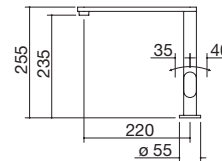

# GRIFOS MEZCLADORES monomando

Grifo mezclador B\_Free One

Grifo mezclador B\_Fast

Grifo mezclador Lab One Ducha con ducha extraíble

Grifo mezclador Lab One Ducha

- cartucho: discos cerámicos
- rotación del caño: 360°
- base del grifo: Ø 55 mm
- agujero del grifo: Ø 35 mm