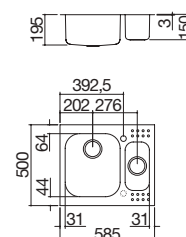

ACERO INOXIDABLE SATINADO

cód. 11S6060/1

EBR

Accesorios: **5 12 13 14 24 38**

- acero inoxidable AISI 304 de gran espesor
- medidas de las cubetas: 34x39x19,5 h y 15x30x15 h
- equipamiento: desagüe de 3" 1/2, rebosadero con desagüe perimetral
- agujero para grifo: 1 agujero de serie,
- 2.º agujero bajo pedido
- mueble de instalación de las cubetas: 60
- hueco de encastre: 56x48 cm