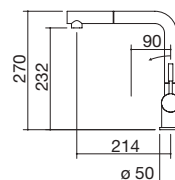

### ACERO INOXIDABLE AISI 304 SATINADO cód. 1RUBMSTD

- ducha extraíble
- acero inoxidable Vintage AISI 304
- cartucho: discos cerámicos
- rotación del caño: 180°
- base del grifo: Ø 50 mm
- agujero del grifo: Ø 35 mm