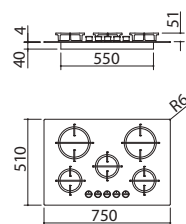

Potencia de los quemadores:

- 1 auxiliar: 1 kW
- 2 semirrápidos: 1,75 kW
- 1 rápido: 3 kW
- 1 doble corona: 4 kW

ACERO INOXIDABLE SATINADO 4 mm **cód. 1PMD70**

EB4

- acero inoxidable AISI 304 de 4 mm de espesor
- quemadores Flat Eco-Design
- parrillas: fundición
- hueco de encastre: 72x48 cm