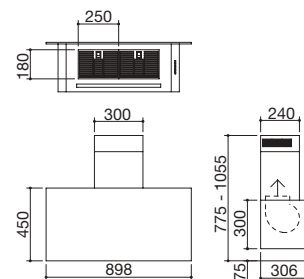

clase **A**

Accesorios: **41**

- acero inoxidable AISI 304
- aspiración filtrante opcional
- velocidades: 3 + aspiración intensiva
- caudal: 800 m³/h
- presión: 501 Pa
- nivel sonoro: 39-65 Lw(dBA)
- salida de aspiración: ø 150 mm + reductor ø 120 mm
- iluminación: barra LED 4000 K
- panel de mandos electrónico
- filtros: acero inoxidable
- chimenea telescópica H 77,5 - 105,5
- preinstalación para control remoto desde báscula Barazza
- máxima potencia absorbida: 0,3 kW