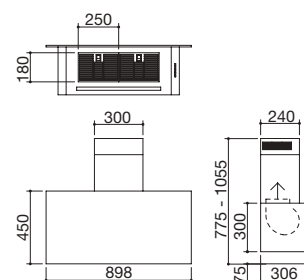

clase **A**

Accesorios: **41**

- acero inoxidable AISI 304
- aspiración filtrante opcional
- velocidades: 3 + aspiración intensiva
- caudal: 800 m³/h
- presión: 501 Pa
- nivel sonoro: 39-65 Lw(dBA)
- salida de aspiración: ø 150 mm + reductor ø 120 mm
- iluminación: barra LED 4000 K
- panel de mandos electrónico
- filtros: acero inoxidable
- chimenea telescópica H 77,5 - 105,5
- preinstalación para control remoto desde báscula Barazza
- máxima potencia absorbida: 0,3 kW