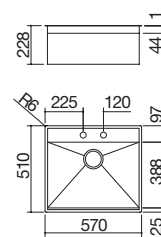

EBP FE

Accesorios: 6 19 71

- acero inoxidable AISI 304 de gran espesor
- cubeta con radio de curvatura "0"
- medidas de la cubeta: 54x38,8x18,3 h
- cubeta con rebaje para deslizamiento de accesorios
- equipamiento: desagüe de 3" 1/2, tapón pop-up Smart, tapón de acero inoxidable, rebosadero con desagüe perimetral
- agujero para grifo: 2 agujeros de serie
- mueble de instalación de la cubeta:
  - encastre y enrasado: 60
  - bajo encimera: 80
- hueco de encastre: 56x49 cm
  enrasado y bajo encimera: ver web