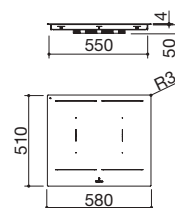

#### Potencia de las zonas de inducción:

- 2 zonas Octa: 2,1-3 kW (\*)

(\*) en función Booster

VITROCERÁMICA NEGRO 4 mm

cód. 1PIDC30N

EVP FE

Accesorios: 74

- mandos: Touch Control
- funciones: limitador de potencia, Chef Cook, Bridge, reconocimiento automático de cacerolas, Booster, detección selectiva de cacerolas, función pausa/reanudación, temporizador de fin de cocción 1-600 min, minute minder, precalentamiento automático, mantenimiento del calor
- dispositivos de seguridad: bloqueo electrónico de funciones para la seguridad de los niños, indicador de calor residual, alarma de rebosamiento, apagado de seguridad
- diámetro de cacerola mínimo:  $\varnothing$  110 mm
- niveles de potencia ajustables: 1,4 - 1,5 - 1,6 - ... - 7,2 - 7,3 - 7,4 kW
- máxima potencia absorbida: 7,4 kW
- hueco de encastre: 56x49 cm a filo de encimera: ver web