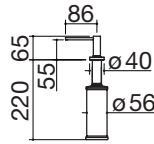

### Dispensador Smart Steel

NEW

- acero inox. AISI 304
- distribuidor con depósito para jabón líquido/detergente con llenado desde arriba, capacidad: 250 ml
- medidas del recipiente: Ø 56x150 h mm
- base del dispensador: Ø 40 mm
- agujero para dispensador: Ø 35 mm