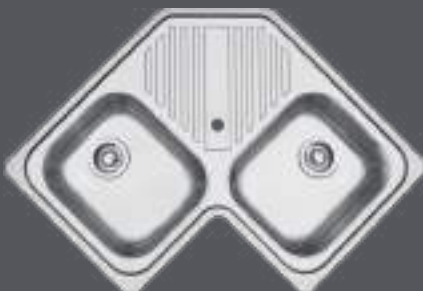

FREGADEROS B_FAST encastre con borde rebajado

Fregadero B_Fast de encastre de 83x83

2 cubetas rinconeras + escurridor