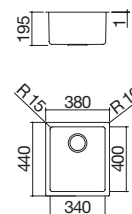

ACERO INOXIDABLE SATINADO de encastre y enrasado cód. 1X3440I

ACERO INOXIDABLE SATINADO bajo encimera cód. 1X3440S

EBP FE BE

Accesorios: 8 17 20 25 38 40 43 45

54 61 62 64 65 66 71

- acero inoxidable AISI 304 de gran espesor
- medidas de la cubeta: 40x40x19,5 h
- equipamiento: desagüe de 3" 1/2, rebosadero con desagüe perimetral
- mueble de instalación de la cubeta:
  - encastre y enrasado: 50
  - bajo encimera: 60
- hueco de encastre: 42x42 cm + corte para rebosadero
- enrasado y bajo encimera: ver web