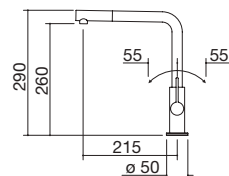

## Grifo mezclador Unique Two Ducha

- cartucho: discos cerámicos
- rotación del caño: 360°
- base del grifo: Ø 50 mm
- agujero del grifo: Ø 35 mm

NEGRO

cód. 1RUBUN2

- ducha extraíble
- cartucho: discos cerámicos
- rotación del caño: 360°
- base del grifo: Ø 50 mm
- agujero del grifo: Ø 35 mm