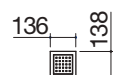

## elementos modulares

Cubeta ciega con fondo de acero inoxidable

NEW

- 1/2 módulo
- acero inoxidable AISI 304 de gran espesor

Cubeta ciega con fondo de acero inoxidable negro

NEW

- 1/2 módulo
- acero inoxidable AISI 304 de gran espesor