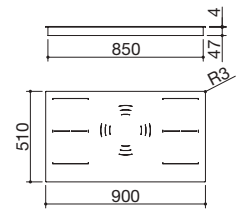

# PLACA DE INDUCCIÓN SPACE

encastre de cristal con borde plano y enrasado

Placa de cocción Space de encastre y enrasada de 90  
5 zonas de inducción

Accesorios: **74**

- mandos: Touch Control con multislider
- funciones: cocciones automáticas con tres niveles (Warming, Melt, Simmer), Bridge, reconocimiento automático de cacerolas, Booster, detección selectiva de cacerolas, función pausa/reanudación, temporizador de fin de cocción 1-99'
- dispositivos de seguridad: bloqueo electrónico de funciones para la seguridad de los niños, indicador de calor residual, alarma de rebosamiento, apagado de seguridad
- diámetro de cacerola mínimo:  $\varnothing$  125 mm
- máxima potencia absorbida: 11,1 kW
- hueco de encastre: 86x49 a filo de encimera: ver web