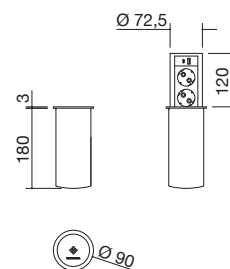

NEW

- 2 tomas Schuko
  + 2 puertos USB (1 tipo A, 1 tipo C)
  + cargador de baterías por inducción
- tamaño: $\varnothing$ 90 mm
- hueco de encastrado: $\varnothing$ 82 mm