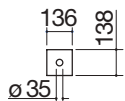

Soporte de acero inoxidable para grifo/dispensador/ducha

NEW

- ½ módulo
- acero inoxidable AISI 304 de gran espesor
- sistema de fijación de grifo/dispensador/ducha
- instalación: ver web

ACERO INOXIDABLE SATINADO

cód. 1CSR7