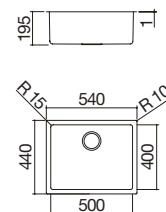

- acero inoxidable AISI 304 de gran espesor
- medidas de la cubeta: 50x40x19,5 h
- equipamiento: desagüe de 3" 1/2, rebosadero con desagüe perimetral
- mueble de instalación de la cubeta:
  - encastre y enrasado: 60
  - bajo encimera: 75
- hueco de encastre: 52x42 cm + corte para rebosadero
- enrasado y bajo encimera: ver web