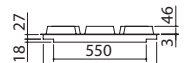

Potencia de los quemadores:

- 1 auxiliar: 1 kW
- 2 semirrápidos: 1,75 kW
- 1 rápido: 3 kW
- 1 triple corona: 3,8 kW

ACERO INOXIDABLE VINTAGE

cód. 1PUN75

EBR

Accesorios: 35

- acero inoxidable AISI 304 de gran espesor
- parrillas: fundición
- hueco de encastre: 84x48 cm