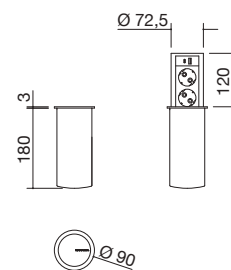

TAPA DE ACERO INOXIDABLE AISI 304 SATINADO

cód. 1TPS

NEW

- 2 tomas Schuko
- + 2 puertos USB (1 tipo A, 1 tipo C)
- tamaño: $\varnothing$ 90 mm
- hueco de encastre: $\varnothing$ 82 mm