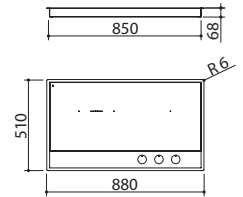

Accesorios: 74

- acero inoxidable AISI 304 de gran espesor
- mandos: giratorios Flat en acabado Soft-Touch
- funciones: limitador de potencia, Bridge, Booster, detección selectiva de cacerolas, precalentamiento automático, mantenimiento del calor
- dispositivos de seguridad: bloqueo electrónico de funciones para la seguridad de los niños, indicador de calor residual, alarma de rebosamiento, apagado de seguridad
- diámetro de cacerola mínimo:  $\varnothing$  110 mm
- niveles de potencia ajustables: 1,6 - 2,0 - 2,8 - 3,5 - 4,3 - 5 - 5,5 - 6 - 6,7 kW
- máxima potencia absorbida: 6,7 kW
- hueco de encastre: 86x49 cm a filo de encimera: ver web