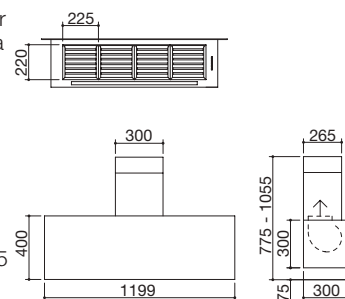

**CRISTAL NEGRO**

cód. **1KCYP9**

clase **A**

- vidrio templado de 4 mm de espesor
- velocidades: 3 + aspiración intensiva
- caudal: 800 m<sup>3</sup>/h
- presión: 565 Pa
- nivel sonoro: 45-64 Lw(dBA)
- salida de aspiración: ø 150 mm + reductor ø 120 mm
- iluminación: barra LED 4000 K
- panel de mandos electrónico
- filtros: acero inoxidable
- chimenea telescópica H 77,5 - 105,5
- preinstalación para control remoto desde báscula Barazza
- máxima potencia absorbida: 0,3 kW