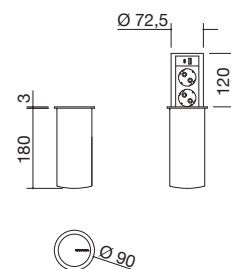

NEW

- 2 tomas Schuko
- + 2 puertos USB (1 tipo A, 1 tipo C)
- tamaño: $\varnothing$ 90 mm
- hueco de encastre: $\varnothing$ 82 mm