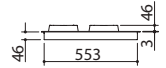

**EBR**

**Accesorios: 35**

- acero inoxidable AISI 304 de gran espesor
- parrillas: fundición
- hueco de encastre: 56x48 cm

**Potencia de los quemadores:**

- 1 auxiliar: 1 kW
- 2 semirrápidos: 1,75 kW
- 1 triple corona: 3,8 kW