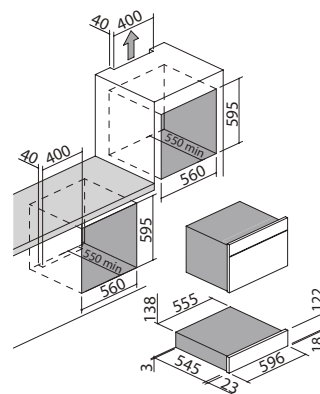

# CAJÓN CALIENTAPLATOS ICON de encastre de 60 h. 15

Cajón calentaplatos Icon de encastre

Exclusive

Steel

Glass

- precalentamiento de platos, vajillas, tacitas de café
- mantenimiento del calor de los alimentos
- descongelación
- leudado de masas
- temperatura regulable de 30 °C a 70 °C
- características: superficie de apoyo interna de cristal con tapete antideslizante, guías telescópicas, apertura push-pull, indicador de funcionamiento, frontal frío
- máxima potencia absorbida: 0,4 kW