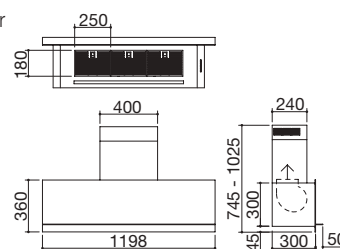

ACERO INOXIDABLE SATINADO 4 mm/NEGRO cód. 1KMDP9

clase **A**

Accesorios: **41**

- acero inoxidable AISI 304 de 4 mm de espesor
- aspiración filtrante opcional
- velocidades: 3 + aspiración intensiva
- caudal: 800 m³/h
- presión: 501 Pa
- nivel sonoro: 39-65 Lw(dBA)
- salida de aspiración: ø 150 mm + reductor ø 120 mm
- iluminación: barra LED 4000 K
- panel de mandos electrónico
- filtros: acero inoxidable
- chimenea telescópica H 74,5 - 102,5
- preinstalación para control remoto desde báscula Barazza
- máxima potencia absorbida: 0,3 kW