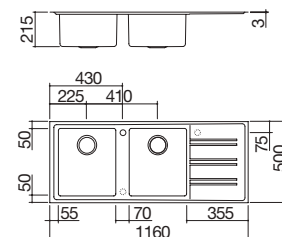

ACERO INOXIDABLE SATINADO escurridor a dcha. cód. 1LES12RD

ACERO INOXIDABLE SATINADO escurridor a izda. cód. 1LES12RS

Equipamiento de serie: ganchos de fijación, junta, sifón salvaespacio con conexión para lavavajillas, embalaje de cartón. El grifo mezclador no viene incluido con los fregaderos cód. 1LES91RD, 1LES91RS, 1LES92R, 1LES91R, 1LES121RD, 1LES121RS, 1LES12RD, 1LES12RS.