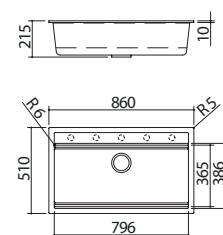

#### IBAS

- medidas de la cubeta: 79,6x36,5x20 h
- equipamiento: desagüe de 3" 1/2, tapón de acero inoxidable, rebosadero con desagüe perimetral, 2 rejillas de apoyo para fondo de cubeta de HPL 1GQRN, grifo mezclador Soul con control remoto y ducha extraíble 1RUBSORN
- agujero para grifo: preparado para 5 agujeros
- mueble de instalación de la cubeta: 90
- hueco de encastre: 84x48 cm