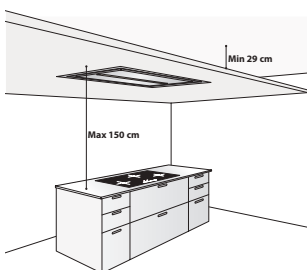

Consejos para la instalación