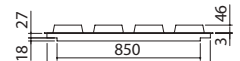

Potencia de los quemadores:

- 2 auxiliares: 1 kW
- 1 semirrápido: 1,75 kW
- 1 rápido: 3 kW
- 1 triple corona: 3,8 kW

ACERO INOXIDABLE VINTAGE

cód. 1PUN105