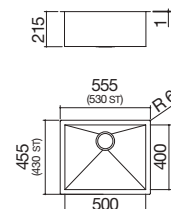

ACERO INOXIDABLE SATINADO de encastre y enrasado cód. 1Q5040I

ACERO INOXIDABLE SATINADO bajo encimera cód. 1Q5040S

EBP FE BE Accesorios: 8 17 20 25 38 40 43 45 54 61 62 64 65 66 71

- acero inoxidable AISI 304 de gran espesor
- medidas de la cubeta: 70x40x21,5 h
- equipamiento: desagüe de 3" 1/2, rebosadero con desagüe perimetral
- mueble de instalación de la cubeta:
  - encastre y enrasado: 80
  - bajo encimera: 90
- hueco de encastre: 73,5x43,7 cm enrasado y bajo encimera: ver web