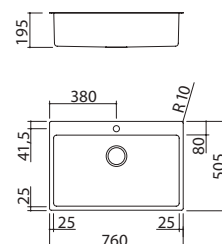

ACERO INOXIDABLE SATINADO

cód. 1LBS71

EBP FE

Accesorios: 8 17 20 25 38 40
43 45 61 62 66 71

- acero inoxidable AISI 304 de gran espesor
- cubeta con radio de curvatura "15"
- medidas de la cubeta: 71x40x19,5 h
- equipamiento: desagüe de 3" 1/2, rebosadero con desagüe perimetral
- agujero para grifo
- mueble de instalación de la cubeta: 80
- hueco de encastre: 74x49 cm enrasado de encimera: ver web