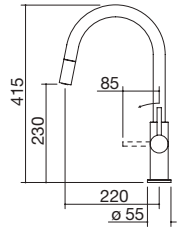

### NEW

- ducha extraíble
- acero inoxidable AISI 304
- cartucho: discos cerámicos
- rotación del caño: 360°
- base del grifo: Ø 55 mm
- agujero del grifo: Ø 35 mm