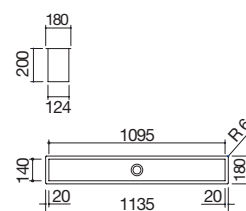

EBP FE

- acero inoxidable AISI 304 de gran espesor
- cubeta con desagüe de 2"
- preparado para colocación de 4 módulos
- 3 agujeros de salida de cables
- mueble de instalación: 120
- hueco de encastre: 111,5x16 cm a filo de encimera: ver web