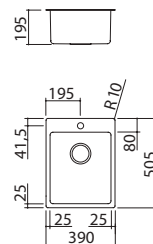

Fregadero B\_Smart de encastre y enrasado de 76x50,5  
1 cubeta

EBP FE

Accesorios: 8 17 20 25 38 40  
43 45 61 62 66

- acero inoxidable AISI 304 de gran espesor
- cubeta con radio de curvatura "15"
- medidas de la cubeta: 34x40x19,5 h
- equipamiento: desagüe de 3" 1/2, rebosadero con desagüe perimetral
- agujero para grifo
- mueble de instalación de la cubeta: 45
- hueco de encastre: 37x49 cm enrasado de encimera: ver web