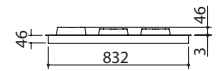

Potencia de los quemadores:

- 1 auxiliar: 1 kW
- 2 semirrápidos: 1,75 kW
- 1 rápido: 3 kW
- 1 triple corona: 3,8 kW