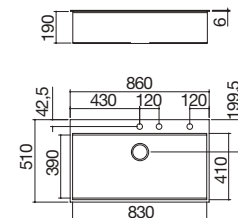

ACERO INOXIDABLE SATINADO

cód. 1LBF9

EBR

Accesorios: 71

- acero inoxidable AISI 304 de gran espesor
- aristas paredes verticales con radio de curvatura "0"
- aristas fondo de la cubeta con radio de curvatura "12"
- medidas de la cubeta: 83x39x19 h
- cubeta con rebaje para deslizamiento de accesorios
- equipamiento: desagüe de 3" 1/2, tapón de acero inoxidable, rebosadero con desagüe perimetral, tabla de cortar multiuso de acero inoxidable y HPL negro 1TBF, cubeta perforada de acero inoxidable 1VBF y grifo mezclador B_Free Kit con control remoto y ducha extraíble 1RUBMBFRK
- agujero para grifo: 3 agujeros de serie
- mueble de instalación de la cubeta: 90
- hueco de encastre: 84x49 cm