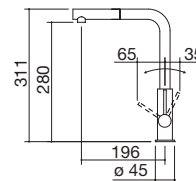

- ducha extraíble
- acero inoxidable AISI 316
- cartucho: discos cerámicos
- rotación del caño: 360°
- base del grifo: Ø 45 mm
- agujero del grifo: Ø 35 mm