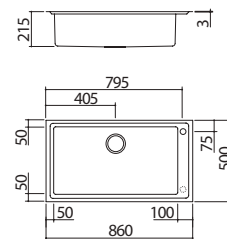

### Fregadero Easy de encastre de 116x50

2 cubetas + escurridor

EBR

Accesorios: 8 17 25 40 61 62 66 71

- acero inoxidable AISI 304 de gran espesor
- cubeta con radio de curvatura "15"
- medidas de la cubeta: 71x40x21,5 h
- equipamiento: desagüe de 3" 1/2, tapón de acero inoxidable, rebosadero con desagüe perimetral, tabla de cortar de HPL negro 1TOF26N, bandeja perforada con escurridores de acero inoxidable 1VSOF, grifo mezclador Steel Ducha 1RUBMSTD
- agujero para grifo: 1 agujero de serie, 2.º agujero bajo pedido
- mueble de instalación de la cubeta: 90
- hueco de encastre: 84x48 cm