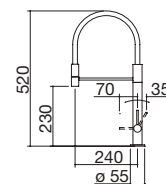

ACABADO ACERO INOXIDABLE CROMADO

cód. 1RUBSP1

- cartucho: discos cerámicos
- rotación del caño: 360°
- base del grifo: Ø 55 mm
- agujero del grifo: Ø 35 mm