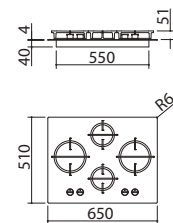

Potencia de los quemadores:

- 1 auxiliar: 1 kW
- 1 semirápido: 1,75 kW
- 1 rápido: 3 kW
- 1 doble corona: 4 kW

ACERO INOXIDABLE SATINADO 4 mm **cód. 1PMD64**

EB4

- acero inoxidable AISI 304 de 4 mm de espesor
- quemadores Flat Eco-Design
- parrillas: fundición
- hueco de encastre: 56x48 cm para mueble de 60