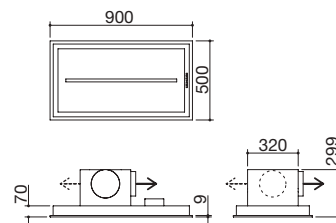

Accesorios: 41

- acero inoxidable AISI 304
- aspiración perimetral
- aspiración filtrante opcional
- velocidades: 3 + aspiración intensiva
- caudal: 1000 m³/h
- presión: 425 Pa
- nivel sonoro: 41-72 Lw(dBA)
- salida de aspiración: ø 150 mm + reductor ø 120 mm
- iluminación: barra LED 3000 K
- panel de mandos Soft-Touch
- filtros: acero inoxidable
- funciones: aviso de mantenimiento de filtros, recambio de aire
- mando a distancia incluido
- clase B
- preinstalación para control remoto desde báscula Barazza
- máxima potencia absorbida: 0,3 kW
- hueco de encastre: 87x47,6 cm