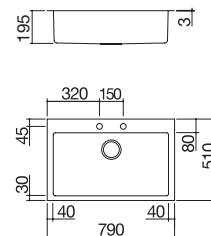

ACERO INOXIDABLE VINTAGE

cód. 1LUN82

EBR Accesorios: 8 17 20 25 40 43 45 61 62 66 71

- acero inoxidable AISI 304 de gran espesor
- cubeta con radio de curvatura "15"
- medidas de la cubeta: 71x40x19,5 h
- equipamiento: desagüe de 3" 1/2, tapón pop-up, tapón de acero inoxidable, rebosadero con desagüe perimetral
- agujero para grifo: 2 agujeros de serie
- mueble de instalación de la cubeta: 80
- hueco de encastre: 77x49 cm