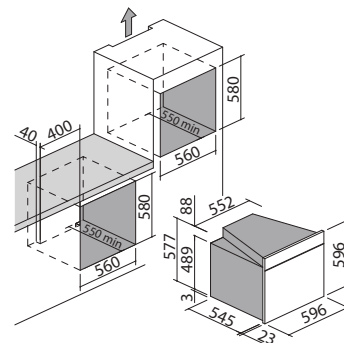

# HORNO CITY ONE de encastre de 60

Horno City One de encastre de 60  
Multifunción

Steel

NEW clase A

Accesorios: 28 29 79 80

- 8 funciones manuales + descongelación rápida
- temperatura máxima: 270 °C
- capacidad: 66 litros
- cuentaminutos mecánico de 90 minutos con timbre y fin de cocción
- características: interior del horno Easy Clean, puerta extraíble y desmontable con triple vidrio y cristales termorreflektantes, bisagras Soft-Close, ventilación tangencial de enfriamiento, grill basculante, 2 luces laterales, soportes laterales
- equipamiento: 1 bandeja recoge grasas honda de acero esmaltado Easy Clean, 1 bandeja recoge grasas de acero esmaltado Easy Clean, 1 parrilla de acero
- máxima potencia absorbida: 2,7 kW