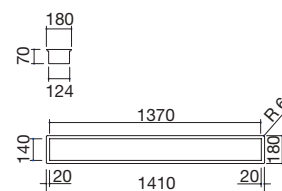

ACERO INOXIDABLE NEGRO MATE **cód. 1C1127N**

EBP FE NEW

- acero inoxidable AISI 304 de gran espesor
- preparado para colocación de 5 módulos
- mueble de instalación: 150
- hueco de encastre: 139x16 cm a filo de encimera: ver web