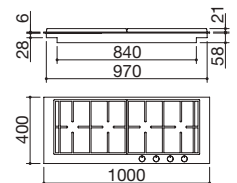

Potencia de los quemadores:

- 1 auxiliar: 1 kW
- 1 semirrápido: 1,75 kW
- 2 doble corona Chef: 3,5 kW

ACERO INOXIDABLE SATINADO

cód. 1PBF104

Accesorios:

35
cód. 1RWJ

Equipamiento de serie para placas de gas:
encendido electrónico con una mano, válvula de seguridad, eco-llama, ganchos de fijación, junta.

Equipamiento de serie para placas eléctricas:
ganchos de fijación, junta.