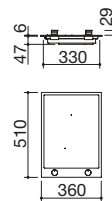

EBC

- acero inoxidable AISI 304 de gran espesor
- funciones: limitador de potencia, Booster, detección selectiva de cacerolas, precalentamiento automático, mantenimiento del calor
- dispositivos de seguridad: bloqueo electrónico de funciones para la seguridad de los niños, indicador de calor residual, apagado de seguridad
- diámetro de cacerola mínimo: $\varnothing$ 90 mm
- niveles de potencia ajustables: 1,6 - 2,0 - 2,4 - 2,8 - 3,2 - 3,7 kW
- máxima potencia absorbida: 3,7 kW
- hueco de encastre: 34x49,5 cm