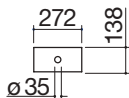

Soporte de acero inoxidable para grifo/dispensador/ducha

NEW

- 1 módulo
- acero inoxidable AISI 304 de gran espesor
- sistema de fijación de grifo/dispensador/ducha
- instalación: ver web

ACERO INOXIDABLE SATINADO

cód. 1CSR7