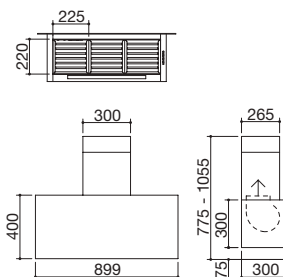

clase **A**

- vidrio templado de 4 mm de espesor
- velocidades: 3 + aspiración intensiva
- caudal: 800 m³/h
- presión: 565 Pa
- nivel sonoro: 45-64 Lw(dBA)
- salida de aspiración: ø 150 mm + reductor ø 120 mm
- iluminación: barra LED 4000 K
- panel de mandos electrónico
- filtros: acero inoxidable
- chimenea telescópica H 77,5 - 105,5
- preinstalación para control remoto desde báscula Barazza
- máxima potencia absorbida: 0,3 kW