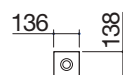

Altavoz Bluetooth de acero inoxidable negro