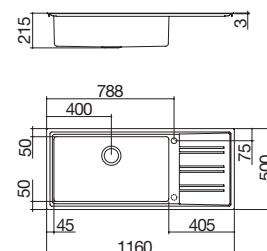

ACERO INOXIDABLE SATINADO

cód. 1LES91RK

EBR

Accesorios: 8 17 20 25 40 43 61 62 66 71

- acero inoxidable AISI 304 de gran espesor
- cubeta con radio de curvatura "15"
- medidas de la cubeta: 71x40x21,5 h
- equipamiento: desagüe de 3" 1/2, tapón de acero inoxidable, rebosadero con desagüe perimetral
- agujero para grifo: 1 agujero de serie, 2.º agujero bajo pedido
- mueble de instalación de la cubeta: 90
- hueco de encastre: 114x48 cm

ACERO INOXIDABLE SATINADO escurridor a dcha. cód. 1LES121RD

ACERO INOXIDABLE SATINADO escurridor a izda. cód. 1LES121RS

EBR

Accesorios: 8 17 20 25 40 43 61 62 66

- acero inoxidable AISI 304 de gran espesor
- cubeta con radio de curvatura "15"
- medidas de las cubetas: 34x40x21,5 h
- equipamiento: desagüe de 3" 1/2, tapón de acero inoxidable, rebosadero con desagüe perimetral
- agujero para grifo: 1 agujero de serie, 2.º y 3.º agujero bajo pedido
- mueble de instalación de las cubetas: 90
- hueco de encastre: 114x48 cm