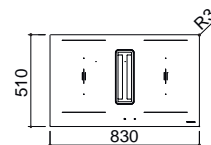

INDUCCIÓN

- mandos: Touch Control
- funciones: limitador de potencia, Bridge, reconocimiento automático de cacerolas, Booster, detección selectiva de cacerolas, función pausa/reanudación, temporizador de fin de cocción 1-600 min, minute minder, precalentamiento automático, mantenimiento del calor
- dispositivos de seguridad: bloqueo electrónico de funciones para la seguridad de los niños, indicador de calor residual, alarma de rebosamiento, apagado de seguridad
- diámetro de cacerola mínimo: $\varnothing$ 110 mm
- niveles de potencia ajustables: 2,8 – 3,5 – 4,5 – 7,4 kW
- máxima potencia absorbida: 7,4 kW