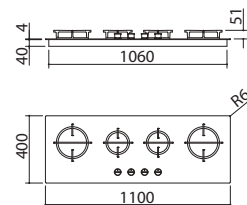

Potencia de los quemadores:

- 1 auxiliar: 1 kW
- 1 semirrápido: 1,75 kW
- 1 rápido: 3 kW
- 1 doble corona: 4 kW

VITROCERÁMICA NEGRO 4 mm

cód. **1PMD104N**

Equipamiento de serie: encendido electrónico con una mano, válvula de seguridad, ganchos de fijación, junta.