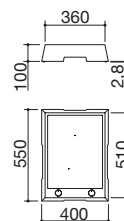

ACERO INOXIDABLE AISI 316 SATINADO cód. 1PTF2

- acero inoxidable AISI 316 de gran espesor
- funciones: limitador de potencia, Booster, detección selectiva de cacerolas, mantenimiento del calor, precalentamiento automático
- dispositivos de seguridad: bloqueo electrónico de funciones para la seguridad de los niños, indicador de calor residual, apagado de seguridad
- diámetro de cacerola mínimo: $\varnothing$ 90 mm
- niveles de potencia ajustables: 1,6 - 2,0 - 2,4 - 2,8 - 3,2 - 3,7 kW
- máxima potencia absorbida: 3,7 kW
- equipamiento: enchufe de corriente con toma Schuko
- lona de cobertura impermeable
- tabla de cortar Thalys 1TTH