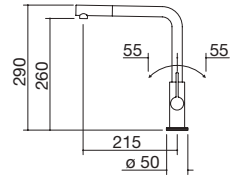

- ducha extraíble
- cartucho: discos cerámicos
- rotación del caño: 360°
- base del grifo: Ø 50 mm
- agujero del grifo: Ø 35 mm