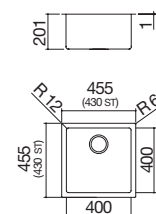

ACERO INOXIDABLE SATINADO de encastre y enrasado **cód. 1QR40I**

ACERO INOXIDABLE SATINADO bajo encimera **cód. 1QR40S**

EBP FE BE Accesorios: 8 17 20 25 40 43 45 54 61 62 64 65 66 71

- acero inoxidable AISI 304 de gran espesor
- medidas de la cubeta: 50x40x20 h
- equipamiento: desagüe de 3" 1/2, tapón de acero inoxidable, rebosadero con desagüe perimetral
- mueble de instalación de la cubeta:
  - encastre y enrasado: 60
  - bajo encimera: 75
- hueco de encastre: 53,5x43,7 cm enrasado y bajo encimera: ver web