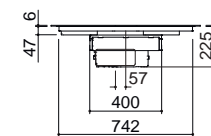

INDUCCIÓN

- mandos: Touch Control
- funciones: limitador de potencia, Bridge, reconocimiento automático de cacerolas, Booster, detección selectiva de cacerolas, función pausa/reanudación, temporizador de fin de cocción 1-600 min, minute minder, precalentamiento automático, mantenimiento del calor
- dispositivos de seguridad: bloqueo electrónico de funciones para la seguridad de los niños, indicador de calor residual, alarma de rebosamiento, apagado de seguridad
- diámetro de cacerola mínimo: $\varnothing$ 110 mm
- niveles de potencia ajustables: 2,8 – 3,5 – 4,5 – 7,4 kW
- máxima potencia absorbida: 7,4 kW