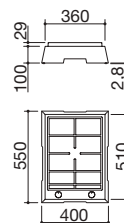

Accesorios: 35

- acero inoxidable AISI 316 de gran espesor
- parrilla: fundición
- quemador con doble mando
- equipamiento: encendido electrónico con batería
- preinstalación para alimentación con GLP
- lona de cobertura impermeable