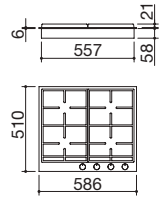

Potencia de los quemadores:

- 1 auxiliar: 1 kW
- 1 semirrápido: 1,75 kW
- 1 rápido: 3 kW
- 1 doble corona Chef: 3,5 kW

ACERO INOXIDABLE SATINADO

cód. 1PBF64

EBC

- acero inoxidable AISI 304 de gran espesor
- parrillas: fundición
- hueco de encastre: 66,5x49 cm