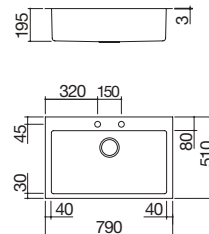

ACERO INOXIDABLE SATINADO

cód. 1LBO82

EBR

Accesorios: 8 17 20 25 40 43 45 61 62 66 71

- acero inoxidable AISI 304 de gran espesor
- cubeta con radio de curvatura "15"
- medidas de la cubeta: 71x40x19,5 h
- equipamiento: desagüe de 3" 1/2, tapón pop-up, tapón de acero inoxidable, rebosadero con desagüe perimetral
- agujero para grifo: 2 agujeros de serie
- mueble de instalación de la cubeta: 80
- hueco de encastre: 77x49 cm