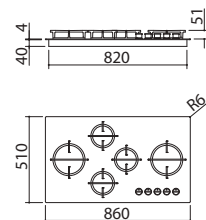

Potencia de los quemadores:

- 1 auxiliar: 1 kW
- 2 semirrápidos: 1,75 kW
- 1 rápido: 3 kW
- 1 doble corona: 4 kW

ACERO INOXIDABLE SATINADO 4 mm **cód. 1PMD95**