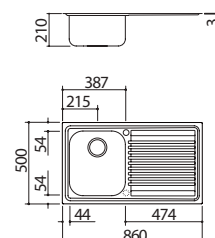

ACERO INOXIDABLE SATINADO

cód. 1LFS82

EBR

Accesorios: **5 12 14 24 38**

- acero inoxidable AISI 304
- medidas de la cubeta: 34x39x21 h
- equipamiento: desagüe de 3" 1/2, rebosadero con desagüe perimetral
- agujero para grifo: 1 agujero de serie, 2.º agujero bajo pedido
- mueble de instalación de la cubeta: 45
- hueco de encastre: 84x48 cm

ACERO INOXIDABLE SATINADO escurridor a dcha. cód. 1LFS91D

ACERO INOXIDABLE SATINADO escurridor a izda. cód. 1LFS91S

EBR

Accesorios: **5 12 14 24 38**

- acero inoxidable AISI 304
- medidas de las cubetas: 34x39x21 h
- equipamiento: desagüe de 3" 1/2, rebosadero con desagüe perimetral
- agujero para grifo: 1 agujero de serie, 2.º agujero bajo pedido
- mueble de instalación de las cubetas: 90
- hueco de encastre: 84x48 cm