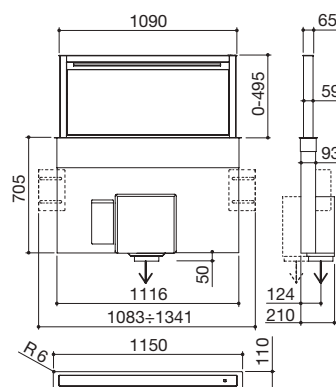

ACERO INOXIDABLE SATINADO

cód. 1KBDD9

EBP FE

Accesorios: 49

- acero inoxidable AISI 304
- aspiración filtrante opcional
- velocidades: 3 + aspiración intensiva
- caudal: 1000 m³/h
- presión: 500 Pa
- nivel sonoro: 49-70 Lw(dBA)
- salida de aspiración: ø 150 mm + reductor ø 120 mm
- iluminación: barra LED 3000 K
- panel de mandos Soft-Touch
- filtros: acero inoxidable
- funciones: aviso de mantenimiento de filtros
- mando a distancia incluido
- clase C
- preinstalación para control remoto desde báscula Barazza
- compatible con placas de cocción de gas y de inducción
- máxima potencia absorbida: 0,3 kW
- hueco de encastre: 113,8x10 cm a filo de encimera: ver web