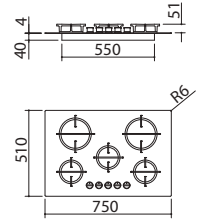

Potencia de los quemadores:

- 1 auxiliar: 1 kW
- 2 semirrápidos: 1,75 kW
- 1 rápido: 3 kW
- 1 doble corona: 4 kW