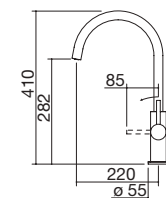

ACERO INOXIDABLE AISI 304 SATINADO cód. 1RUBBFS

NEW

- acero inoxidable AISI 304
- cartucho: discos cerámicos
- rotación del caño: 360°
- base del grifo: Ø 55 mm
- agujero del grifo: Ø 35 mm