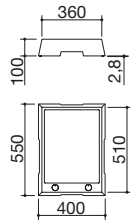

- acero inoxidable AISI 316 de gran espesor
- plancha única de acero inoxidable AISI 304 6 mm de espesor
- termostato
- 2 zonas de cocción
- control electrónico de temperatura de 50 °C a 270 °C
- luz indicadora de encendido de la plancha y termostato
- máxima potencia absorbida: 1 kW
- equipamiento: enchufe de corriente con toma Schuko
- lona de cobertura impermeable
- tabla de cortar Thalys 1TTH