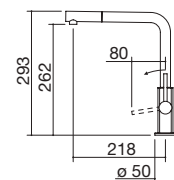

NEW

- ducha extraíble
- cartucho: discos cerámicos
- rotación del caño: 360°
- base del grifo: Ø 50 mm
- agujero del grifo: Ø 35 mm

ACABADO ACERO INOXIDABLE CROMADO cód. 1RUBL1D

Grifo mezclador B\_Fast