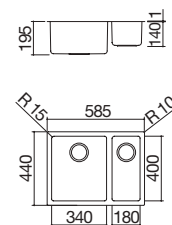

ACERO INOXIDABLE SATINADO de encastre y enrasado cód. 1X642I

ACERO INOXIDABLE SATINADO bajo encimera cód. 1X642S

EBP FE BE Accesorios: 8 17 20 25 38 40 43 45
54 61 62 64 65 66 71

- acero inoxidable AISI 304 de gran espesor
- medidas de la cubeta: 62x40x19,5 h
- equipamiento: desagüe de 3" 1/2, rebosadero con desagüe perimetral
- mueble de instalación de la cubeta: 75
- hueco de encastre: 64x42 cm + corte para rebosadero
- enrasado y bajo encimera: ver web