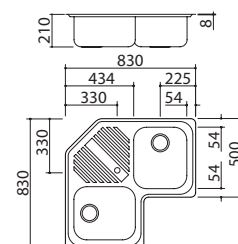

ACERO INOXIDABLE SATINADO

cód. 1LFS82A

Equipamiento de serie: ganchos de fijación, junta, sifón salvaespacio con conexión para lavavajillas, embalaje de cartón. El grifo mezclador no viene incluido.