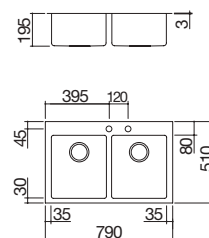

ACERO INOXIDABLE SATINADO

cód. 1LBO61

EBR

Accesorios: 8 17 20 25 40 43 45 61 62 66

- acero inoxidable AISI 304 de gran espesor
- cubeta con radio de curvatura "15"
- medidas de las cubetas: 34x40x19,5 h
- equipamiento: desagüe de 3" 1/2, tapón pop-up, tapón de acero inoxidable, rebosadero con desagüe perimetral
- agujero para grifo: 2 agujeros de serie
- mueble de instalación de las cubetas: 80
- hueco de encastre: 77x49 cm