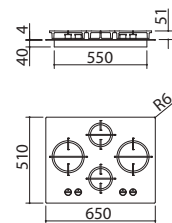

Potencia de los quemadores:

- 1 auxiliar: 1 kW
- 1 semirrápido: 1,75 kW
- 1 rápido: 3 kW
- 1 doble corona: 4 kW

VITROCERÁMICA NEGRO 4 mm

cód. **1PMD64N**

EVP

- vitrocerámica de 4 mm de espesor
- quemadores Flat Eco-Design
- parrillas: fundición
- hueco de encastre: 56x48 cm para mueble de 60