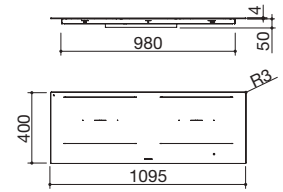

#### Potencia de las zonas de inducción:

- 4 zonas Octa: 2,1-3 kW (\*)
- (\*) en función Booster

VITROCERÁMICA NEGRO 4 mm

cód. 1PIDC120N