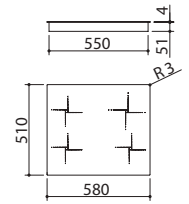

#### Potencia de las zonas de inducción:

- 2 zonas ø 210 mm: 1,5-2 kW (\*)
  - 2 zonas ø 145 mm: 1,2-1,6 kW (\*)
- (\*) en función Booster

**VITROCERÁMICA NEGRO 4 mm**      cód. **1PIDGP6N**

**VITROCERÁMICA BLANCA 4 mm**      cód. **1PIDGP6B**