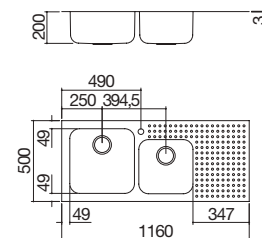

ACERO INOXIDABLE SATINADO

cód. 11S9060/2

EBR

Accesorios: 2 23 38

- acero inoxidable AISI 304 de gran espesor
- medidas de las cubetas: 40x40x20 h y 33x33x20 h
- equipamiento: desagüe de 3" 1/2, agujero rebosadero
- agujero para grifo: 1 agujero de serie
- mueble de instalación de las cubetas: 90
- hueco de encastre: 114x48 cm