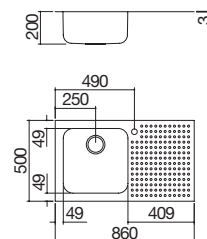

## Fregadero Select de encastre de 116x50

2 cubetas + plano de apoyo

EBR

Accesorios: 38

- acero inoxidable AISI 304 de gran espesor
- medidas de la cubeta: 40x40x20 h
- equipamiento: desagüe de 3" 1/2, agujero rebosadero
- agujero para grifo: 1 agujero de serie
- mueble de instalación de la cubeta: 60
- hueco de encastre: 84x48 cm