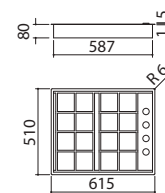

Placa de cocción Lab de encastre y enrasada de 120  
3 fuegos de gas + doble corona

EBP FE

- acero inoxidable AISI 304 de gran espesor
- parrillas: fundición
- mandos: superiores laterales integrados
- hueco de encastre: 59,5x49 cm a filo de encimera: ver web