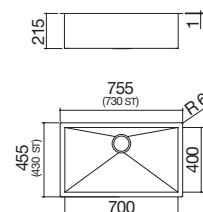

ACERO INOXIDABLE SATINADO de encastre y enrasado cód. 1Q7040I

ACERO INOXIDABLE SATINADO bajo encimera cód. 1Q7040S

Equipamiento de serie: ganchos de fijación, sifón salvaespacio con conexión para lavavajillas, embalaje de cartón. El grifo mezclador no viene incluido.