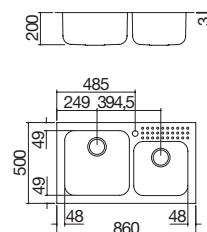

FREGADEROS SELECT encastre con borde rebajado

Fregadero Select de encastre de 86x50

1 cubeta + plano de apoyo

Fregadero Select de encastre de 86x50

2 cubetas

Fregadero Select de encastre de 116x50

2 cubetas + plano de apoyo

EBR

Accesorios: 38

- acero inoxidable AISI 304 de gran espesor
- medidas de la cubeta: 40x40x20 h
- equipamiento: desagüe de 3" 1/2, agujero rebosadero
- agujero para grifo: 1 agujero de serie
- mueble de instalación de la cubeta: 60
- hueco de encastre: 84x48 cm

ACERO INOXIDABLE SATINADO plano de apoyo a dcha. cód. 11S9060/1D

ACERO INOXIDABLE SATINADO plano de apoyo a izda. cód. 11S9060/1S

EBR

Accesorios: 2 23 38

- acero inoxidable AISI 304 de gran espesor
- medidas de las cubetas: 40x40x20 h y 33x33x20 h
- equipamiento: desagüe de 3" 1/2, agujero rebosadero
- agujero para grifo: 1 agujero de serie
- mueble de instalación de las cubetas: 90
- hueco de encastre: 84x48 cm

ACERO INOXIDABLE SATINADO

cód. 11S9060/2

EBR

Accesorios: 2 23 38

- acero inoxidable AISI 304 de gran espesor
- medidas de las cubetas: 40x40x20 h y 33x33x20 h
- equipamiento: desagüe de 3" 1/2, agujero rebosadero
- agujero para grifo: 1 agujero de serie
- mueble de instalación de las cubetas: 90
- hueco de encastre: 114x48 cm

ACERO INOXIDABLE SATINADO plano de apoyo a dcha. cód. 11S12060/2D

ACERO INOXIDABLE SATINADO plano de apoyo a izda. cód. 11S12060/2S

Equipamiento de serie: ganchos de fijación, junta, sifón salvaespacio con conexión para lavavajillas, embalaje de cartón. El grifo mezclador no viene incluido.