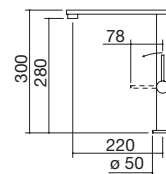

ACERO INOXIDABLE AISI 304 SATINADO cód. 1RUBESS

- acero inoxidable AISI 304
- cartucho: discos cerámicos
- rotación del caño: 360°
- base del grifo: Ø 50 mm
- agujero del grifo: Ø 35 mm