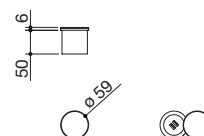

TAPA DE ACERO INOXIDABLE AISI 304 SATINADO

cód. 1PSS

- 2 puertos USB (1 tipo A, 1 tipo C)
- tamaño: $\varnothing$ 59 mm
- hueco de encastrado: $\varnothing$ 54 mm