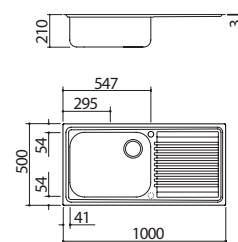

ACERO INOXIDABLE SATINADO escurridor a dcha. cód. 1LFS10D

ACERO INOXIDABLE SATINADO escurridor a izda. cód. 1LFS10S

EBR

Accesorios: 5 12 14 24 38

- acero inoxidable AISI 304
- medidas de las cubetas: 34x39x21 h
- equipamiento: desagüe de 3" 1/2, rebosadero con desagüe perimetral
- agujero para grifo: 1 agujero de serie, 2.º agujero bajo pedido
- mueble de instalación de las cubetas: 80
- hueco de encastre: 114x48 cm