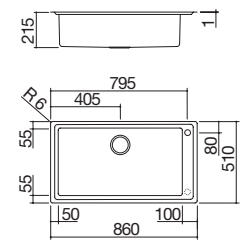

ACERO INOXIDABLE SATINADO

cód. 1LES92P

EBP FE Accesorios: 8 17 20 25 40 43 61 62 66 71

- acero inoxidable AISI 304 de gran espesor
- cubeta con radio de curvatura "15"
- medidas de la cubeta: 71x40x21,5 h
- equipamiento: desagüe de 3" ½, tapón de acero inoxidable, rebosadero con desagüe perimetral
- agujero para grifo: 1 agujero de serie, 2.º agujero bajo pedido
- mueble de instalación de la cubeta: 90
- hueco de encastre: 84x49 cm
- a filo de encimera: ver web