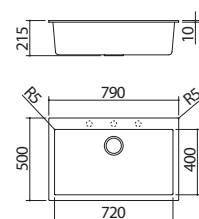

IBAS

Accesorios: **8 20 25 40 43 45 61 62**

- medidas de la cubeta: 72x40x20 h
- equipamiento: desagüe de 3" 1/2, tapón de acero inoxidable, rebosadero
- agujero para grifo: preparado para 3 agujeros
- mueble de instalación de la cubeta: 80
- hueco de encastre: 77x48 cm