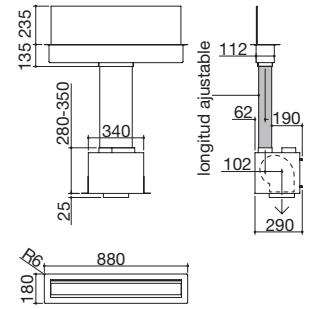

EBP FE NEW

Accesorios: 41

- acero inoxidable AISI 304 negro mate
- cristal deflector fijo
- aspiración filtrante opcional
- velocidades: 3+1
- presión: 334 Pa
- caudal: 800 m³/h
- nivel sonoro: 41 - 66 Lw (dBA)
- salida de aspiración: $\varnothing$ 150 mm + racor para tubos de sección rectangular 220x90 mm
- filtros: acero inoxidable
- función de alarma acústica para limpieza de filtros
- mando a distancia incluido
- clase C
- preinstalación para controlremoto desde báscula Barazza
- compatible con placas de inducción con zonas en línea
- compatible con placas de cocción de gas Barazza cód. 1PLE2D y 1PLB2T
- máxima potencia absorbida: 0,275 kW
- hueco de encastre: 86x16 cm a filo de encimera: ver web