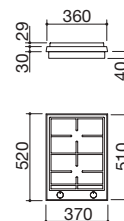

ACERO INOXIDABLE AISI 316 SATINADO cód. 1PTI1

- acero inoxidable AISI 316 de gran espesor
- parrilla: fundición
- equipamiento: encendido electrónico con batería, ganchos de fijación, junta
- preinstalación para alimentación con GLP
- lona de cobertura impermeable
- hueco de encastre: 34x49 cm