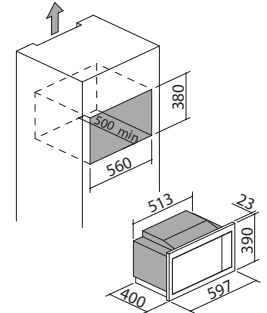

## Horno microondas de encastre

Exclusive

Steel

Vintage

Glass

- 6 funciones de cocción
- programación automática para 8 tipos de alimento
- capacidad: 25 litros
- características: interior de acero inoxidable, interior de la puerta de cristal, puerta con 2 cristales y apertura lateral, luz interna
- equipamiento: plato giratorio extraíble, parrilla elevada desmontable para grill
- dispositivos de seguridad: bloqueo electrónico de funciones
- máxima potencia absorbida: 1,45 kW