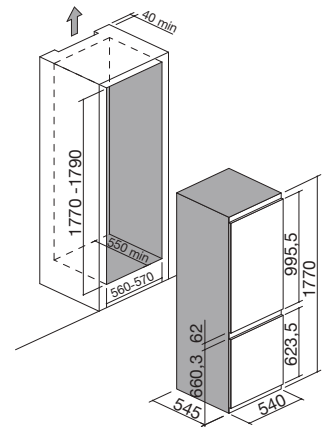

Datos técnicos

- bisagras de arrastre
- puerta reversible
- enchufe de corriente con toma Schuko
- volumen total: 233 litros
- volumen del frigorífico: 170 litros
- volumen del congelador: 63 litros
- medidas: 177x54x54,5 cm
- alimentación: 220 – 240 V 50 Hz
- máxima potencia absorbida: 0,157 kW