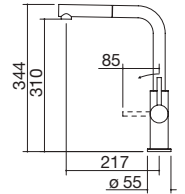

ACERO INOXIDABLE AISI 304 SATINADO cód. 1RUBS1DS

NEW

- ducha extraíble
- acero inoxidable AISI 304
- cartucho: discos cerámicos
- rotación del caño: 360°
- base del grifo: Ø 55 mm
- agujero del grifo: Ø 35 mm