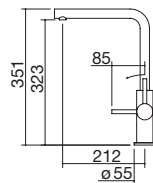

NEW

- acero inoxidable AISI 304
- cartucho: discos cerámicos
- rotación del caño: 360°
- base del grifo: Ø 55 mm
- agujero del grifo: Ø 35 mm