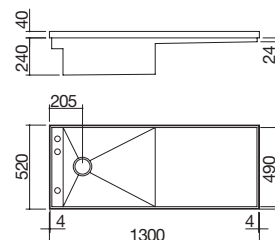

ACERO INOXIDABLE SATINADO

cód. 1LMZ105

Accesorios: 69 70

- marco perimetral h 40 mm de acero inoxidable de 4 mm de espesor
- acero inoxidable AISI 304 de gran espesor
- cubeta de curvatura "0" con rebaje para deslizamiento de accesorios
- medidas de la cubeta: 57x49x17,2 h
- equipamiento: desagüe de 3" 1/2, tapón pop-up Smart, tapón de acero inoxidable, rebosadero con desagüe perimetral
- agujero para grifo: 3 agujeros de serie
- mueble de instalación de la cubeta: 80
- hueco de encastre: 129x51 cm
- el fregadero es reversible