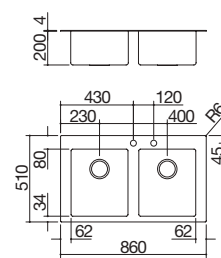

ACERO INOXIDABLE SATINADO 4 mm plano de apoyo a dcha. cód. 1LMDR91D

ACERO INOXIDABLE SATINADO 4 mm plano de apoyo a izda. cód. 1LMDR91S

EB4

Accesorios: 8 17 20 25 40 43 45 46 47 61 62 66 71

- placa de acero inoxidable AISI 304 de 4 mm de espesor
- cubetas con radio de curvatura "12" incorporado
- medidas de las cubetas: 34x40x20 h
- equipamiento: desagüe de 3" 1/2, tapón pop-up Smart, tapón de acero inoxidable, rebosadero con desagüe perimetral
- agujero para grifo: 2 agujeros de serie
- mueble de instalación de las cubetas: 90
- hueco de encastre: 84x49 cm