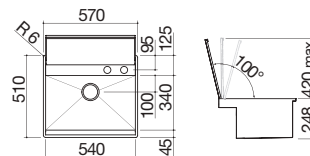

Accesorios: 38 71

- acero inoxidable AISI 304 de gran espesor
- cubeta con radio de curvatura "0"
- medidas de la cubeta: 54x34x18,3 h
- tapa extraíble de acero inoxidable con contrapeso y apertura manual
- equipamiento: desagüe de 3" 1/2, rebosadero con desagüe perimetral, grifo mezclador B\_Free abatible con mando a distancia 1RUBMBFA
- agujero para grifo: 2 agujeros de serie
- mueble de instalación de la cubeta: 60
- hueco de encastre: 56x49 cm
- enrasado de encimera: ver web