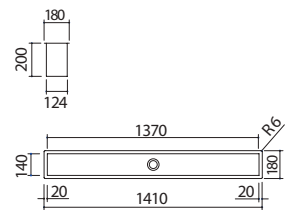

ACERO INOXIDABLE NEGRO MATE **cód. 1C1120N**

EBP FE NEW

- acero inoxidable AISI 304 de gran espesor
- cubeta con desagüe de 2"
- preparado para colocación de 5 módulos
- 3 agujeros de salida de cables
- mueble de instalación: 150
- hueco de encastre: 139x16 cm a filo de encimera: ver web