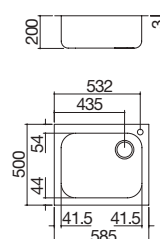

EBR

Accesorios: **38**

- acero inoxidable AISI 304 de gran espesor
- medidas de la cubeta: 50x40x20 h
- equipamiento: desagüe de 3" 1/2, rebosadero con desagüe perimetral
- agujero para grifo: 1 agujero de serie
- mueble de instalación de la cubeta: 60
- hueco de encastre: 56x48 cm