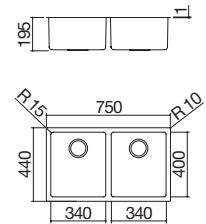

EBP FE BE Accesorios: 8 17 20 25 38 40 43 45
54 61 62 64 65 66

- acero inoxidable AISI 304 de gran espesor
- medidas de las cubetas: 34x40x19,5 h
- equipamiento: desagüe de 3" 1/2, rebosadero con desagüe perimetral
- mueble de instalación de la cubeta:
  - encastre y enrasado: 80
  - bajo encimera: 90
- hueco de encastre: 73x42
  + corte para rebosadero
  enrasado y bajo encimera: ver web