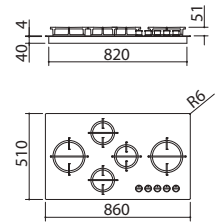

Potencia de los quemadores:

- 1 auxiliar: 1 kW
- 2 semirrápidos: 1,75 kW
- 1 rápido: 3 kW
- 1 doble corona: 4 kW