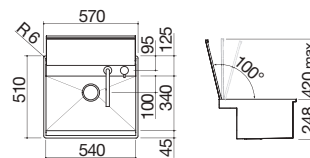

EBP FE

Accesorios: 71

- acero inoxidable AISI 316 de gran espesor
- cubeta con radio de curvatura "0"
- medidas de la cubeta: 54x34x18,3 h
- tapa de acero inoxidable AISI 316 equilibrada y extraíble con apertura manual
- equipamiento: desagüe de 3" 1/2, rebosadero B, grifo mezclador Thalys abatible con control remoto 1RUBTH
- agujero para grifo: 2 agujeros de serie
- mueble de instalación de la cubeta: 60
- hueco de encastre: 56x49 cm a filo de encimera: ver web