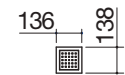

Cubeta ciega con fondo de acero inoxidable negro

NEW

- ½ módulo
- acero inoxidable AISI 304 de gran espesor

ACERO INOXIDABLE NEGRO MATE

cód. 1CVFPN