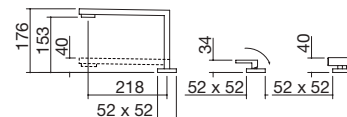

ACABADO ACERO INOXIDABLE SATINADO cód. 1RUBMBFRK

- cartucho: discos cerámicos
- rotación del caño: 360°
- altura mínima: 40 mm
- base del grifo: 52x52 mm
- base del mando: 52x52 mm
- base de la ducha: 52x52 mm
- agujero del grifo: Ø 35 mm
- agujero del mando: Ø 35 mm
- agujero de la ducha: ø 35 mm