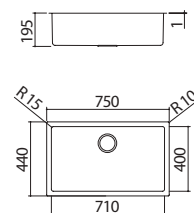

ACERO INOXIDABLE VINTAGE

cód. 1X50V

EBP FE BE Accesorios: 8 17 20 25 38 40 43 45
54 61 62 64 65 66 71

- acero inoxidable AISI 304 de gran espesor
- medidas de la cubeta: 71x40x19,5 h
- equipamiento: desagüe de 3" 1/2, rebosadero con desagüe perimetral
- mueble de instalación de la cubeta:
  - encastre y enrasado: 80
  - bajo encimera: 90
- hueco de encastre: 73x42 cm + corte para rebosadero
- enrasado y bajo encimera: ver web