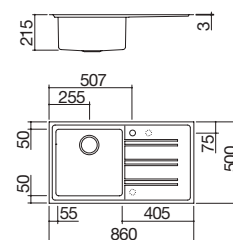

Accesorios: 8 17 20 25 40 43 61 62 66 71

- acero inoxidable AISI 304 de gran espesor
- cubeta con radio de curvatura "15"
- medidas de la cubeta: 40x40x21,5 h
- equipamiento: desagüe de 3" ½, tapón de acero inoxidable, rebosadero con desagüe perimetral
- agujero para grifo: 1 agujero de serie, 2.º y 3.º agujero bajo pedido
- mueble de instalación de la cubeta: 60
- hueco de encastre: 84x48 cm

ACERO INOXIDABLE SATINADO escurridor a dcha. cód. 1LES91RD

ACERO INOXIDABLE SATINADO escurridor a izda. cód. 1LES91RS

Accesorios: 8 17 20 25 40 43 61 62 66

- acero inoxidable AISI 304 de gran espesor
- cubeta con radio de curvatura "15"
- medidas de las cubetas: 34x40x21,5 h
- equipamiento: desagüe de 3" ½, tapón de acero inoxidable, rebosadero con desagüe perimetral
- agujero para grifo: 1 agujero de serie, 2.º agujero bajo pedido
- mueble de instalación de las cubetas: 90
- hueco de encastre: 84x48 cm