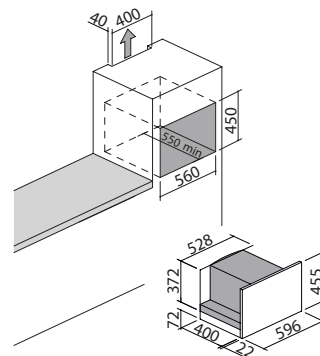

# MÁQUINA DE CAFÉ ICON de encastre de 60 h. 45

Máquina de café Icon compacta de encastre  
Programador digital + mandos giratorios

Exclusive

Steel

Glass

- 5 niveles de intensidad del café (sabor extrasuave, suave, normal, fuerte, extrafuerte y molido)
- 3 niveles de cantidad de café (corto, normal y largo)
- funciones: una o dos tazas, suministro de vapor para capuchino y agua caliente, programación de encendido y apagado, función de aclarado automático durante encendido/apagado, posibilidad de utilizar también café premolido
- indicaciones de la pantalla: falta de agua, falta de café, presencia de posos, aviso de descalcificación, aviso de grado de molienda y dosificación
- programador digital multilingüe + mandos giratorios
- características: frontal de control y mandos giratorios en acabado Soft-Touch, cajón recogegotas, iluminación led, guías telescópicas, recipiente de granos de 220 g, depósito de agua extraíble de 1,8 l
- presión: 15 bar
- máxima potencia absorbida: 1,35 kW