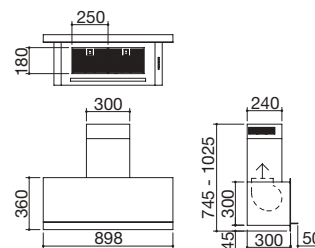

## Campana Mood de pared, módulo de 120

clase **A**

Accesorios: **41**

- acero inoxidable AISI 304 de 4 mm de espesor
- aspiración filtrante opcional
- velocidades: 3 + aspiración intensiva
- caudal: 800 m<sup>3</sup>/h
- presión: 501 Pa
- nivel sonoro: 39-65 Lw(dBA)
- salida de aspiración: ø 150 mm + reductor ø 120 mm
- iluminación: barra LED 4000 K
- panel de mandos electrónico
- filtros: acero inoxidable
- chimenea telescópica H 74,5 - 102,5
- preinstalación para control remoto desde báscula Barazza
- máxima potencia absorbida: 0,3 kW