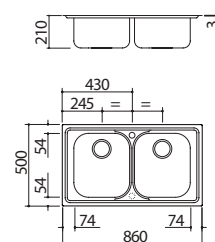

ACERO INOXIDABLE SATINADO

cód. 1LFS92