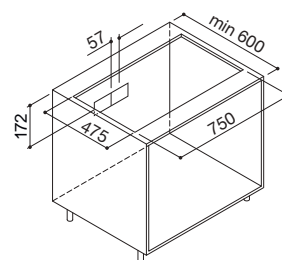

INDUCCIÓN

- mandos: Touch Control
- funciones: limitador de potencia, Bridge, reconocimiento automático de cacerolas, Booster, detección selectiva de cacerolas, función pausa/reanudación, temporizador de fin de cocción 1-600 min, minute minder, precalentamiento automático, mantenimiento del calor
- dispositivos de seguridad: bloqueo electrónico de funciones para la seguridad de los niños, indicador de calor residual, alarma de rebosamiento, apagado de seguridad
- diámetro de cacerola mínimo: $\varnothing$ 110 mm
- niveles de potencia ajustables: 2,8 – 3,5 – 4,5 – 7,4 kW
- máxima potencia absorbida: 7,4 kW