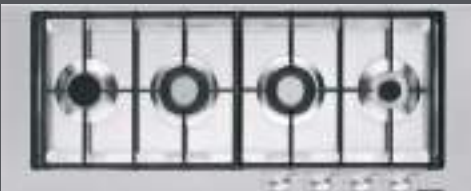

Placa de cocción B_Free de encastre de 100

2 fuegos de gas + 2 doble corona Chef

EBC

- acero inoxidable AISI 304 de gran espesor
- parrillas: fundición
- hueco de encastre: 56x49 cm

Potencia de los quemadores:

- 1 auxiliar: 1 kW
- 1 semirrápido: 1,75 kW
- 1 rápido: 3 kW
- 1 doble corona Chef: 3,5 kW

ACERO INOXIDABLE SATINADO

cód. 1PBF64

EBC

- acero inoxidable AISI 304 de gran espesor
- parrillas: fundición
- hueco de encastre: 66,5x49 cm