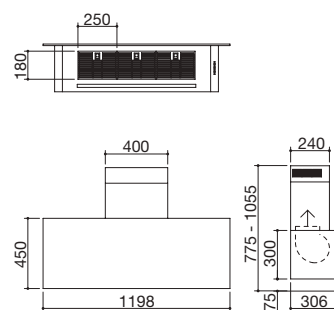

ACERO INOXIDABLE SATINADO/NEGRO cód. 1KSTP9

clase **A**

Accesorios: **41**

- acero inoxidable AISI 304
- aspiración filtrante opcional
- velocidades: 3 + aspiración intensiva
- caudal: 800 m³/h
- presión: 501 Pa
- nivel sonoro: 39-65 Lw(dBA)
- salida de aspiración: ø 150 mm + reductor ø 120 mm
- iluminación: barra LED 4000 K
- panel de mandos electrónico
- filtros: acero inoxidable
- chimenea telescópica H 77,5 - 105,5
- preinstalación para control remoto desde báscula Barazza
- máxima potencia absorbida: 0,3 kW