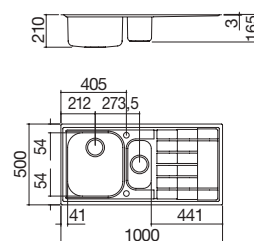

ACERO INOXIDABLE SATINADO

cód. 1LLV90/2

EBR

Accesorios: 5 12 13 14 24

- acero inoxidable AISI 304 de gran espesor
- medidas de las cubetas: 34x39x21 h y 15x30x16,5 h
- equipamiento: desagüe de 3" 1/2, tapón pop-up, rebosadero con desagüe perimetral
- agujero para grifo: 2 agujeros de serie
- mueble de instalación de las cubetas: 60
- hueco de encastre: 98x48 cm