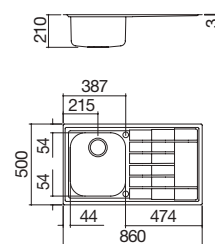

EBR

Accesorios: 5 12 14 24

- acero inoxidable AISI 304 de gran espesor
- medidas de la cubeta: 34x39x21 h
- equipamiento: desagüe de 3" 1/2, tapón pop-up, rebosadero con desagüe perimetral
- agujero para grifo: 2 agujeros de serie
- mueble de instalación de la cubeta: 45
- hueco de encastre: 84x48 cm

ACERO INOXIDABLE SATINADO escurridor a dcha. cód. 1LLV90/1D

ACERO INOXIDABLE SATINADO escurridor a izda. cód. 1LLV90/1S

EBR

Accesorios: 5 12 14 24

- acero inoxidable AISI 304 de gran espesor
- medidas de las cubetas: 34x39x21 h
- equipamiento: desagüe de 3" 1/2, tapón pop-up, rebosadero con desagüe perimetral
- agujero para grifo: 2 agujeros de serie
- mueble de instalación de las cubetas: 90
- hueco de encastre: 84x48 cm