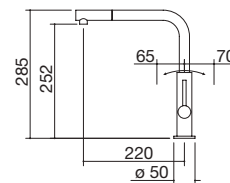

ACABADO ACERO INOXIDABLE CROMADO cód. 1RUBMBLC

- ducha extraíble
- cartucho: discos cerámicos
- rotación del caño: 360°
- base del grifo: Ø 50 mm
- agujero del grifo: Ø 35 mm