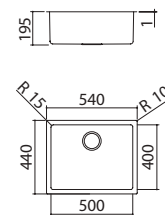

EBP FE BE Accesorios: 8 17 20 25 38 40 43 45
54 61 62 64 65 66 71

- acero inoxidable AISI 304 de gran espesor
- medidas de la cubeta: 50x40x19,5 h
- equipamiento: desagüe de 3" 1/2, rebosadero con desagüe perimetral
- mueble de instalación de la cubeta:
  - encastre y enrasado: 60
  - bajo encimera: 75
- hueco de encastre: 52x42 cm + corte para rebosadero
- enrasado y bajo encimera: ver web