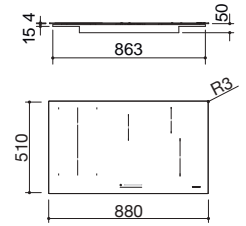

# PLACA DE INDUCCIÓN ICON encastre de cristal con borde plano y enrasado

Placa de cocción Icon de encastre y enrasada de 90  
5 zonas de inducción

**EVP FE NEW**

**Accesorios: 74**

- mandos: pantalla táctil
- funciones: limitador de potencia, funciones automáticas (Melt, Warm), Bridge para las zonas de la izq., reconocimiento automático de cacerolas, Booster, precalentamiento automático, detección selectiva de cacerolas, función pausa/reanudación, temporizadores de fin de cocción independientes, mantenimiento del calor
- dispositivos de seguridad: bloqueo electrónico de funciones para la seguridad de los niños, indicador de calor residual, alarma de rebosamiento, apagado de seguridad
- diámetro de cacerola mínimo:  $\varnothing$  90 mm -  $\varnothing$  110 mm
- niveles de potencia ajustables: 2,2-2,3-2,4...7,0-7,1-7,2 kW
- máxima potencia absorbida: 7,2 kW
- hueco de encastre: 87x49 cm a filo de encimera: ver web