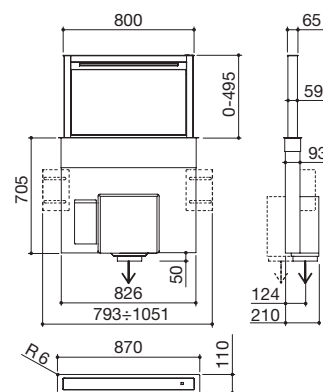

EBP FE

Accesorios: 48

- acero inoxidable AISI 304
- aspiración filtrante opcional
- velocidades: 3 + aspiración intensiva
- caudal: 1000 m³/h
- presión: 500 Pa
- nivel sonoro: 49-70 Lw(dBA)
- salida de aspiración: ø 150 mm + reductor ø 120 mm
- iluminación: barra LED 3000 K
- panel de mandos Soft-Touch
- filtros: acero inoxidable
- funciones: aviso de mantenimiento de filtros
- mando a distancia incluido
- clase C
- preinstalación para control remoto desde báscula Barazza
- compatible con placas de cocción de gas y de inducción
- máxima potencia absorbida: 0,3 kW
- hueco de encastre: 85,8x10 cm a filo de encimera: ver web