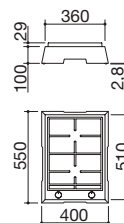

ACERO INOXIDABLE AISI 316 SATINADO cód. 1PTF1

- acero inoxidable AISI 316 de gran espesor
- parrilla: fundición
- equipamiento: encendido electrónico con batería
- preinstalación para alimentación con GLP
- lona de cobertura impermeable