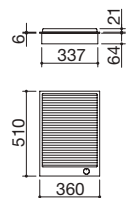

ACERO INOXIDABLE SATINADO

cód. 1PBFBQ