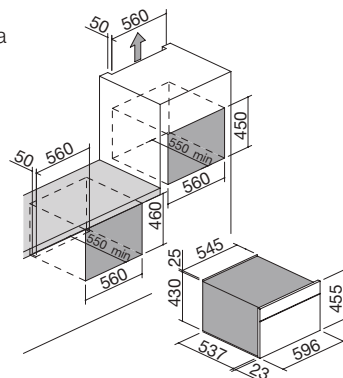

- 18 funciones manuales
- 30 programas de cocción automática
- modalidad Veggy
- temperatura máxima: 250 °C
- en modalidad de vapor, ajuste progresivo de 35 a 100 °C
- capacidad: 40 litros
- programador digital Touch Control multilingüe + mandos giratorios
- características: frontal de control, mandos giratorios y tirador en acabado Soft-Touch, interior del horno Easy Clean, puerta extraíble y desmontable con cuádruple vidrio y cristales termorreflectantes, bisagras Soft-Close, ventilación tangencial de enfriamiento, luz interna, soportes laterales, depósito de agua de 0,8 l accesible incluso durante la cocción
- equipamiento: 1 bandeja recoge grasas honda de acero esmaltado Easy Clean, 1 bandeja recoge grasas honda perforada de acero, 1 parrilla de acero, termómetro sonda
- dispositivos de seguridad: función para la seguridad de los niños
- máxima potencia absorbida: 3 kW