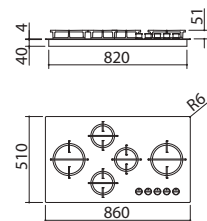

Potencia de los quemadores:

- 1 auxiliar: 1 kW
- 2 semirrápidos: 1,75 kW
- 1 rápido: 3 kW
- 1 doble corona: 4 kW

VITROCERÁMICA NEGRO 4 mm

cód. **1PMD95N**

EVP

- vitrocerámica de 4 mm de espesor
- quemadores Flat Eco-Design
- parrillas: fundición
- hueco de encastre: 107x37 cm