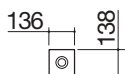

CANALES EQUIPADOS H.20

elementos modulares

Cargador de baterías por inducción de acero inoxidable