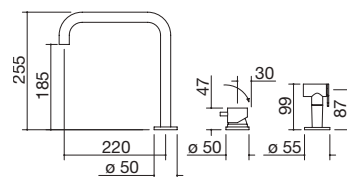

- acero inoxidable AISI 316
- cartucho: discos cerámicos
- rotación del caño: 360°
- base del grifo: Ø 50 mm
- base del mando: Ø 50 mm
- base de la ducha: ø 55 mm
- agujero del grifo: Ø 35 mm
- agujero del mando: Ø 35 mm
- agujero de la ducha: ø 35 mm