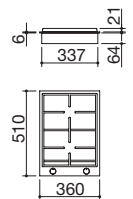

Potencia de los quemadores:

- 1 semirápido: 1,75 kW
- 1 doble corona Chef: 3,5 kW

ACERO INOXIDABLE SATINADO

cód. 1PBF2

- acero inoxidable AISI 304 de gran espesor
- plancha única de acero inoxidable AISI 304 de 6 mm de espesor
- termostato
- 2 zonas de cocción
- control electrónico de temperatura de 50 °C a 270 °C
- luz indicadora de encendido de la plancha y termostato
- máxima potencia absorbida: 1 kW
- hueco de encastre: 34x49 cm