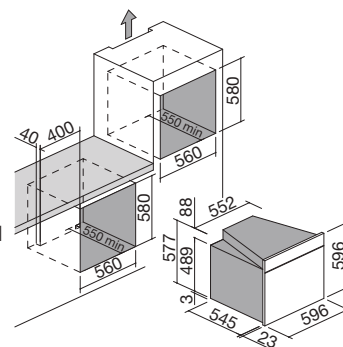

# HORNOS OFICINA ADVANCE de encastre de 60

Horno Oficina Advance de encastre de 60  
Multiprogram

Steel

Horno Oficina Advance de encastre de 60  
Multifunción

Steel

clase **A**

Accesorios: **80**

- 8 funciones manuales + descongelación rápida
- temperatura máxima: 250 °C
- capacidad: 66 litros
- programador electrónico digital para inicio/final de cocción y temporizador
- características: interior del horno moldeado Easy Clean, puerta extraíble y desmontable con triple vidrio y cristales termorreflectantes, ventilación tangencial de enfriamiento, 1 luz trasera
- equipamiento: 1 bandeja recoge grasas honda de acero esmaltado Easy Clean, 1 bandeja recoge grasas de acero esmaltado Easy Clean, 1 parrilla de acero
- máxima potencia absorbida: 2,7 kW