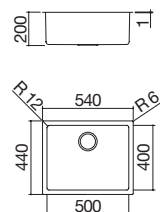

ACERO INOXIDABLE AISI 316 SATINADO cód. 1QR506

EBP FE BE

Accesorios: 8 17 20 25 40 43
45 61 62 66 71

- acero inoxidable AISI 316 de gran espesor
- medidas de la cubeta: 70x40x20 h
- equipamiento: desagüe de 3" 1/2, rebosadero B
- mueble de instalación de la cubeta:
  - encastre y enrasado: 80
  - bajo encimera: 90
- hueco de encastre: 72x42 cm
  + agujero para rebosadero
  enrasado y bajo encimera: ver web