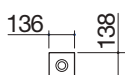

Altavoz Bluetooth de acero inoxidable