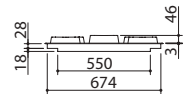

Potencia de los quemadores:

- 1 auxiliar: 1 kW
- 2 semirrápidos: 1,75 kW
- 1 rápido: 3 kW
- 1 triple corona: 3,8 kW