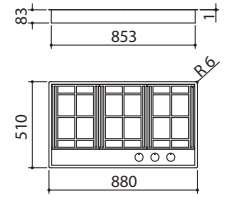

EBP FE

- acero inoxidable AISI 304 de gran espesor
- mandos: giratorios Flat en acabado Soft-Touch
- quemadores Flat Eco-Design
- parrillas: fundición
- hueco de encastre: 86x49 cm a filo de encimera: ver web