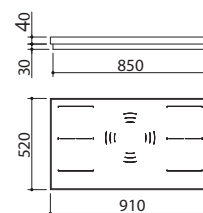

Accesorios: **74**

- marco perimetral h 40 mm de acero inoxidable AISI 304 de 4 mm de espesor
- mandos: Touch Control con multislider
- funciones: cocciones automáticas con tres niveles (Warming, Melt, Simmer), Bridge, reconocimiento automático de cacerolas, Booster, detección selectiva de cacerolas, función pausa/reanudación, temporizador de fin de cocción 1-99 min
- dispositivos de seguridad: bloqueo electrónico de funciones para la seguridad de los niños, indicador de calor residual, alarma de rebosamiento, apagado de seguridad
- diámetro de cacerola mínimo: $\varnothing$ 125 mm
- máxima potencia absorbida: 11,1 kW
- hueco de encastre: 86x49