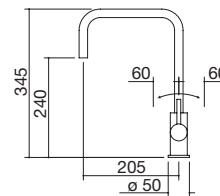

- cartucho: discos cerámicos
- rotación del caño: 360°
- base del grifo: Ø 50 mm
- agujero del grifo: Ø 35 mm