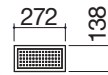

Cubeta ciega con fondo de acero inoxidable negro

NEW

- 1 módulo
- acero inoxidable AISI 304 de gran espesor

ACERO INOXIDABLE SATINADO

cód. 1CVF

ACERO INOXIDABLE NEGRO MATE

cód. 1CVFN