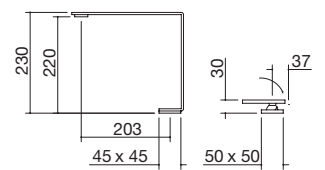

- acero inoxidable AISI 316
- cartucho: discos cerámicos
- rotación del caño: 360°
- base del grifo: 45x45 mm
- base del mando: 50x50 mm
- agujero del grifo: Ø 35 mm
- agujero del mando: Ø 35 mm