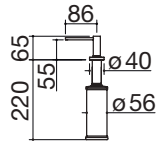

CANALES EQUIPADOS H.7

elementos modulares

Grifo Max Steel

NEW

- cartucho: discos cerámicos
- rotación del caño: 360°
- base del grifo: Ø 50 mm
- agujero del grifo: Ø 35 mm

Grifo Max Black

NEW

- cartucho: discos cerámicos
- rotación del caño: 360°
- base del grifo: Ø 50 mm
- agujero del grifo: Ø 35 mm

ACABADO INOXIDABLE SATINADO

cód. 1RUBMXS

NEGRO

cód. 1RUBMXK

Dispensador Smart Steel

NEW

- acero inox. AISI 304
- distribuidor con depósito para jabón líquido/detergente con llenado desde arriba, capacidad: 250 ml
- medidas del recipiente: Ø 56x150 h mm
- base del dispensador: Ø 40 mm
- agujero para dispensador: Ø 35 mm

Dispensador Smart Black

NEW

- distribuidor con depósito para jabón líquido/detergente con llenado desde arriba, capacidad: 250 ml
- medidas del recipiente: Ø 56x150 h mm
- base del dispensador: Ø 40 mm
- agujero para dispensador: Ø 35 mm

ACERO INOXIDABLE SATINADO

cód. 1DSS

NEGRO

cód. 1DSK

Ducha extraíble

- ducha extraíble
- compatible con: mezclador estándar, mezclador con control remoto, alimentación independiente
- base de la ducha: Ø 55 mm
- agujero de la ducha: Ø 35 mm

ACABADO INOXIDABLE SATINADO

cód. 1DCE