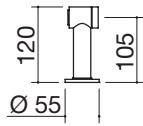

CANALES EQUIPADOS H.7

elementos modulares

Grifo Max Steel

NEW

- cartucho: discos cerámicos
- rotación del caño: 360°
- base del grifo: Ø 50 mm
- agujero del grifo: Ø 35 mm

Grifo Max Black

NEW

- cartucho: discos cerámicos
- rotación del caño: 360°
- base del grifo: Ø 50 mm
- agujero del grifo: Ø 35 mm

ACABADO INOXIDABLE SATINADO

cód. 1RUBMXS

NEGRO

cód. 1RUBMXK

Dispensador Smart Steel

NEW

- acero inox. AISI 304
- distribuidor con depósito para jabón líquido/detergente con llenado desde arriba, capacidad: 250 ml
- medidas del recipiente: Ø 56x150 h mm
- base del dispensador: Ø 40 mm
- agujero para dispensador: Ø 35 mm

Dispensador Smart Black

NEW

- distribuidor con depósito para jabón líquido/detergente con llenado desde arriba, capacidad: 250 ml
- medidas del recipiente: Ø 56x150 h mm
- base del dispensador: Ø 40 mm
- agujero para dispensador: Ø 35 mm

ACERO INOXIDABLE SATINADO

cód. 1DSS

NEGRO

cód. 1DSK

Ducha extraíble

- ducha extraíble
- compatible con: mezclador estándar, mezclador con control remoto, alimentación independiente
- base de la ducha: Ø 55 mm
- agujero de la ducha: Ø 35 mm

ACABADO INOXIDABLE SATINADO

cód. 1DCE