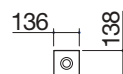

Cargador de baterías por inducción de acero inoxidable negro