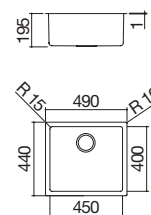

ACERO INOXIDABLE SATINADO de encastre y enrasado cód. 1X4540I

ACERO INOXIDABLE SATINADO bajo encimera cód. 1X4540S