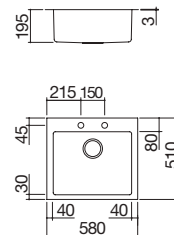

EBR

Accesorios: 8 17 20 25 40 43 45 61 62 66 71

- acero inoxidable AISI 304 de gran espesor
- cubeta con radio de curvatura "15"
- medidas de la cubeta: 50x40x19,5 h
- equipamiento: desagüe de 3" 1/2, tapón pop-up, tapón de acero inoxidable, rebosadero con desagüe perimetral
- agujero para grifo: 2 agujeros de serie
- mueble de instalación de la cubeta: 60
- hueco de encastre: 56x49 cm