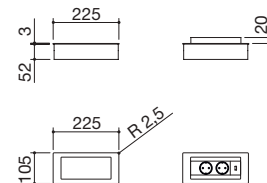

TAPA DE ACERO INOXIDABLE
AISI 304 SATINADO

cód. 1PPB

- 2 tomas Schuko + 1 puerto USB
- tapa con sistema basculante a 180°
- medidas: 225x105 mm
- hueco de encastre: 215x88 mm