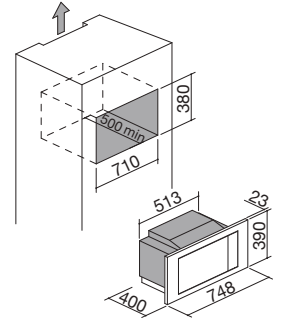

# MICROONDAS de encastre de 75 h. 38

Microondas de encastre de 75

Exclusive

Steel

NEW

- 6 funciones de cocción
- programación automática para 8 tipos de alimento
- capacidad: 25 litros
- características: interior de acero inoxidable, interior de la puerta de cristal, puerta con 2 cristales y apertura lateral, luz interna
- equipamiento: plato giratorio extraíble, parrilla elevada desmontable para grill
- dispositivos de seguridad: bloqueo electrónico de funciones
- máxima potencia absorbida: 1,45 kW