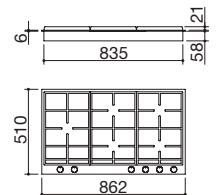

ACERO INOXIDABLE SATINADO

cód. 1PBF95

EBC

- acero inoxidable AISI 304 de gran espesor
- parrillas: fundición
- hueco de encastre: 98x38 cm