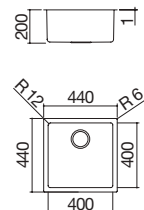

EBP FE BE

Accesorios: 8 17 20 25 40 43
45 61 62 66 71

- acero inoxidable AISI 316 de gran espesor
- medidas de la cubeta: 40x40x20 h
- equipamiento: desagüe de 3" 1/2, rebosadero B
- mueble de instalación de la cubeta:
  - encastre y enrasado: 50
  - bajo encimera: 60
- hueco de encastre: 42x42 cm
  + agujero para rebosadero
  enrasado y bajo encimera: ver web

ACERO INOXIDABLE AISI 316 SATINADO cód. 1QR406

EBP FE BE

Accesorios: 8 17 20 25 40 43
45 61 62 66 71

- acero inoxidable AISI 316 de gran espesor
- medidas de la cubeta: 50x40x20 h
- equipamiento: desagüe de 3" 1/2, rebosadero B
- mueble de instalación de la cubeta:
  - encastre y enrasado: 60
  - bajo encimera: 80
- hueco de encastre: 52x42 cm
  + agujero para rebosadero
  enrasado y bajo encimera: ver web