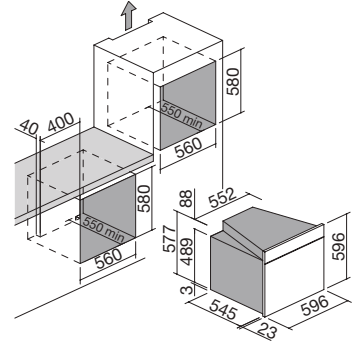

- sistema purificador Zefiro
- 13 funciones manuales
- 16 programas de cocción automática + Cleaning
- 30 programas de cocción personalizables
- modalidad Veggy
- temperatura máxima: 250 °C
- capacidad: 66 litros
- programador digital Touch Control multilingüe + mandos giratorios
- características: frontal de control, mandos giratorios y tirador en acabado Soft-Touch, interior del horno Easy Clean, puerta extraíble y desmontable con triple vidrio y cristales termorreflectantes, bisagras Soft-Close, ventilación tangencial de enfriamiento, grill basculante, 2 luces laterales, soportes laterales
- equipamiento: 1 bandeja recoge grasas honda de acero esmaltado Easy Clean, 1 bandeja recoge grasas de acero esmaltado Easy Clean, 1 parrilla de acero, 2 pares de guías extraíbles
- dispositivos de seguridad: desactivación de seguridad, función para la seguridad de los niños
- máxima potencia absorbida: 2,7 kW