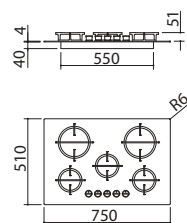

Potencia de los quemadores:

- 1 auxiliar: 1 kW
- 2 semirrápidos: 1,75 kW
- 1 rápido: 3 kW
- 1 doble corona: 4 kW

VITROCERÁMICA NEGRO 4 mm

cód. **1PMD70N**

EVP

- vitrocerámica de 4 mm de espesor
- quemadores Flat Eco-Design
- parrillas: fundición
- hueco de encastre: 83x48 cm