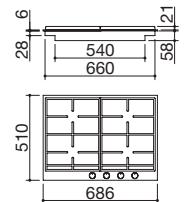

Potencia de los quemadores:

- 1 auxiliar: 1 kW
- 1 semirrápido: 1,75 kW
- 2 doble corona Chef: 3,5 kW

ACERO INOXIDABLE SATINADO

cód. 1PBF74

EBC

- acero inoxidable AISI 304 de gran espesor
- parrillas: fundición
- quemador con doble mando
- hueco de encastre: 84x49 cm

Potencia de los quemadores:

- 1 auxiliar: 1 kW
- 1 semirrápido: 1,75 kW
- 1 rápido: 3 kW
- 1 doble corona Chef: 3,5 kW
- 1 doble corona: 4 kW