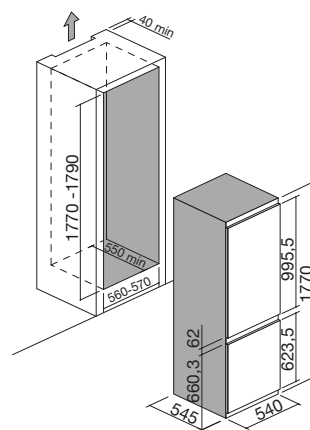

Datos técnicos

- bisagras de arrastre
- puerta reversible
- enchufe de corriente con toma Schuko
- volumen total: 233 litros
- volumen del frigorífico: 170 litros
- volumen del congelador: 63 litros
- medidas: 177x54x54,5 cm
- alimentación: 220 – 240 V 50 Hz
- máxima potencia absorbida: 0,157 kW