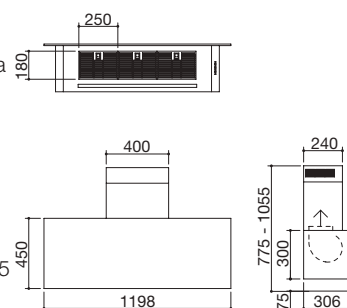

ACERO INOXIDABLE VINTAGE/NEGRO cód. **1KUNP91**

clase **A**

Accesorios: **41**

- acero inoxidable AISI 304
- aspiración filtrante opcional
- velocidades: 3 + aspiración intensiva
- caudal: 800 m³/h
- presión: 501 Pa
- nivel sonoro: 39-65 Lw(dBA)
- salida de aspiración: ø 150 mm + reductor ø 120 mm
- iluminación: barra LED 4000 K
- panel de mandos electrónico
- filtros: acero inoxidable
- chimenea telescópica H 77,5 - 105,5
- preinstalación para control remoto desde báscula Barazza
- máxima potencia absorbida: 0,3 kW