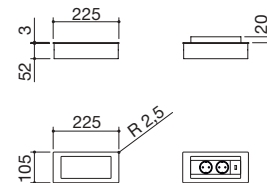

TAPA DE ACERO INOXIDABLE
AISI 304 VINTAGE

cód. 1PPBV

- 2 tomas Schuko + 1 puerto USB
- tapa con sistema basculante a 180°
- medidas: 225x105 mm
- hueco de encastre: 215x88 mm