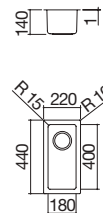

EBP FE BE

Accesorios: 17 38 54 64 65

- acero inoxidable AISI 304 de gran espesor
- medidas de la cubeta: 18x40x14 h
- equipamiento: desagüe de 3" 1/2, rebosadero con desagüe perimetral
- mueble de instalación de la cubeta:
  - encastre y enrasado: 30
  - bajo encimera: 40
- hueco de encastre: 20x42 cm + corte para rebosadero
- enrasado y bajo encimera: ver web

ACERO INOXIDABLE SATINADO de encastre y enrasado cód. 1X1840I

ACERO INOXIDABLE SATINADO bajo encimera cód. 1X1840S

EBP FE BE

Accesorios: 8 17 20 25 38 40 43 45

54 61 62 64 65 66

- acero inoxidable AISI 304 de gran espesor
- medidas de la cubeta: 34x40x19,5 h
- equipamiento: desagüe de 3" 1/2, rebosadero con desagüe perimetral
- mueble de instalación de la cubeta:
  - encastre y enrasado: 45
  - bajo encimera: 50
- hueco de encastre: 36x42 cm + corte para rebosadero
- enrasado y bajo encimera: ver web