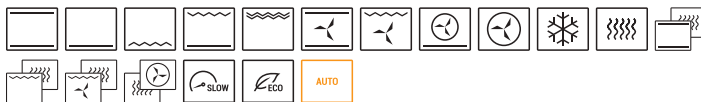

- sistema purificador Zefiro
- 13 funciones manuales
- 16 programas de cocción automática + Cleaning
- 30 programas de cocción personalizables
- modalidad Veggy
- temperatura máxima: 250 °C
- capacidad: 66 litros
- programador digital Touch Control multilingüe + mandos giratorios
- características: frontal de control, mandos giratorios y tirador en acabado Soft-Touch, interior del horno Easy Clean, puerta extraíble y desmontable con triple vidrio y cristales termorreflectantes, bisagras Soft-Close, ventilación tangencial de enfriamiento, grill basculante, 2 luces laterales, soportes laterales
- equipamiento: 1 bandeja recoge grasas honda de acero esmaltado Easy Clean, 1 bandeja recoge grasas de acero esmaltado Easy Clean, 1 parrilla de acero, 2 pares de guías extraíbles
- dispositivos de seguridad: desactivación de seguridad, función para la seguridad de los niños
- máxima potencia absorbida: 2,7 kW

# HORNO MICROONDAS COMBINADO ICON de encastre de 60 h. 45

Horno Icon microondas combinado compacto de encastre Touch Control + mandos giratorios

Exclusive

Steel

Glass

Accesorios: 28 79 80

- 17 funciones manuales
- 20 programas de cocción automática
- 5 programas de descongelación automática
- modalidad Veggy
- funciones microondas hasta 1000 W
- temperatura máxima: 250 °C
- capacidad: 40 litros
- programador digital Touch Control multilingüe + mandos giratorios
- características: frontal de control, mandos giratorios y tirador en acabado
- Soft-Touch, interior del horno
- Easy Clean, puerta extraíble y desmontable con triple vidrio y cristales termorreflectantes, bisagras Soft-Close, ventilación tangencial de enfriamiento, luz interna, soportes laterales
- equipamiento: 1 bandeja de Pyrex, 1 parrilla in acero
- dispositivos de seguridad: función para la seguridad de los niños
- máxima potencia absorbida: 3,5 kW