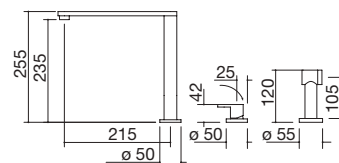

ACERO INOXIDABLE AISI 316 SATINADO cód. 1RUBMRKT

- cartucho: discos cerámicos
- rotación del caño: 360°
- base del grifo: Ø 50 mm
- base del mando: Ø 50 mm
- base de la ducha: ø 55 mm
- agujero del grifo: Ø 35 mm
- agujero del mando: Ø 35 mm
- agujero de la ducha: ø 35 mm