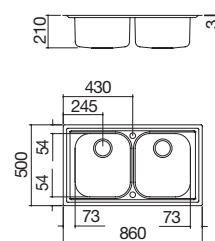

ACERO INOXIDABLE SATINADO escurridor a dcha. cód. 1LLV90/1D

ACERO INOXIDABLE SATINADO escurridor a izda. cód. 1LLV90/1S

EBR

Accesorios: 5 12 14 24

- acero inoxidable AISI 304 de gran espesor
- medidas de las cubetas: 34x39x21 h
- equipamiento: desagüe de 3" 1/2, tapón pop-up, rebosadero con desagüe perimetral
- agujero para grifo: 2 agujeros de serie
- mueble de instalación de las cubetas: 90
- hueco de encastre: 84x48 cm