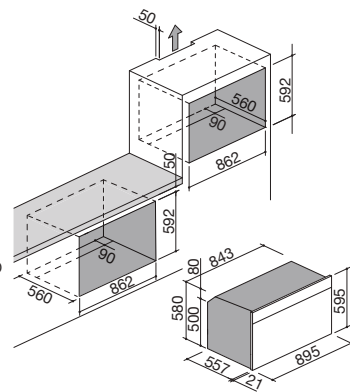

# HORNO ICON XL de encastre de 90 h. 60

Horno Icon XL de encastre de 90  
Multiprogram

Exclusive

Steel

Glass

NEW class A

Accesorios: 28 79 80

- 90x60 cm
- 8 funciones manuales
- temperatura máxima: 250 °C
- capacidad: 120 litros
- programador electrónico digital para inicio/final de cocción y temporizador
- características: frontal de control, mandos giratorios y tirador en acabado Soft-Touch, puerta extraíble con cristales triples termorreflectantes, interior del horno Easy Clean, cristal Dark Grey, bisagras Soft-Close, ventilación tangencial de enfriamiento, triple ventilador de convección, 2 luces traseras, soportes laterales
- equipamiento: 1 bandeja recoge grasas honda de acero esmaltado Easy Clean, 1 parrilla de acero, asador
- dispositivos de seguridad: desactivación de seguridad
- máxima potencia absorbida: 3,15 kW