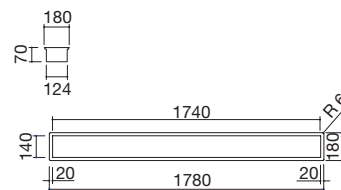

EBP FE NEW

- acero inoxidable AISI 304 de gran espesor
- preparado para colocación de 6 módulos
- de serie: balda móvil de 10x13,8 cm
- mueble de instalación: 180
- hueco de encastre: 176x16 cm a filo de encimera: ver web

ACERO INOXIDABLE NEGRO MATE

cód. 1C1187N

Equipamiento de serie: ganchos de fijación, embalaje de cartón.