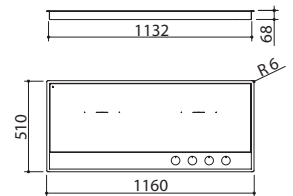

Potencia de las zonas de inducción:

- 3 zonas Octa: 2,1-3 kW (*)
- (*) en función Booster

VITROCERÁMICA NEGRA/ACERO
INOXIDABLE SATINADO

cód. 1PLE9ID

EBP FE

Accesorios: 74

- acero inoxidable AISI 304 de gran espesor
- mandos: giratorios Flat en acabado Soft-Touch
- funciones: limitador de potencia, Bridge, Booster, detección selectiva de cacerolas, precalentamiento automático, mantenimiento del calor
- dispositivos de seguridad: bloqueo electrónico de funciones para la seguridad de los niños, indicador de calor residual, alarma de rebosamiento, apagado de seguridad
- diámetro de cacerola mínimo: $\varnothing$ 110 mm
- niveles de potencia ajustables: 1,6 - 2,0 - 2,8 - 3,5 - 4,3 - 5 - 5,5 - 6 - 7,4 kW
- máxima potencia absorbida: 7,4 kW
- hueco de encastre: 114x49 cm a filo de encimera: ver web