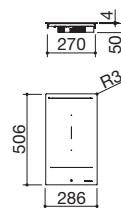

EVP FE

Accesorios: 74

- mandos: Touch Control
- funciones: limitador de potencia, Bridge, reconocimiento automático de cacerolas, Booster, detección selectiva de cacerolas, función pausa/reanudación, temporizador de fin de cocción 1-600 min, minute minder, precalentamiento automático, mantenimiento del calor
- dispositivos de seguridad: bloqueo electrónico de funciones para la seguridad de los niños, indicador de calor residual, alarma de rebosamiento, apagado de seguridad
- diámetro de cacerola mínimo: $\varnothing$ 110 mm
- niveles de potencia ajustables: 1,4 - 1,5 - 1,6 - ... - 3,5 - 3,6 - 3,7 kW
- máxima potencia absorbida: 3,7 kW
- hueco de encastre: 28x49 cm a filo de encimera: ver web