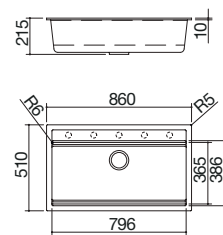

#### IBAS

Accesorios: 71

- medidas de la cubeta: 79,6x36,5x20 h
- equipamiento: desagüe de 3" 1/2, tapón de acero inoxidable y rebosadero con desagüe perimetral
- agujero para grifo: preparado para 5 agujeros
- mueble de instalación de la cubeta: 90
- hueco de encastre: 84x48 cm