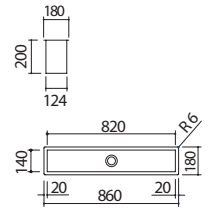

EBP FE

- acero inoxidable AISI 304 de gran espesor
- cubeta con desagüe de 2"
- preparado para colocación de 3 módulos
- 3 agujeros de salida de cables
- mueble de instalación: 90
- hueco de encastre: 84x16 cm a filo de encimera: ver web