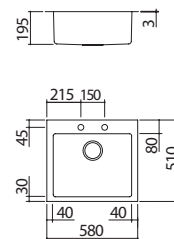

EBR Accesorios: 8 17 20 25 40 43 45 61 62 66 71

- acero inoxidable AISI 304 de gran espesor
- cubeta con radio de curvatura "15"
- medidas de la cubeta: 50x40x19,5 h
- equipamiento: desagüe de 3" 1/2, tapón pop-up, tapón de acero inoxidable, rebosadero con desagüe perimetral
- agujero para grifo: 2 agujeros de serie
- mueble de instalación de la cubeta: 60
- hueco de encastre: 56x49 cm