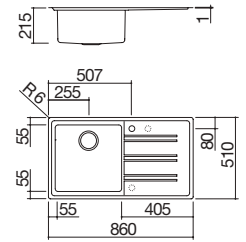

EBP FE Accesorios: 8 17 20 25 40 43 61 62 66 71

- acero inoxidable AISI 304 de gran espesor
- cubeta con radio de curvatura "15"
- medidas de la cubeta: 40x40x21,5 h
- equipamiento: desagüe de 3" ½, tapón de acero inoxidable, rebosadero con desagüe perimetral
- agujero para grifo: 1 agujero de serie, 2.º y 3.º agujero bajo pedido
- mueble de instalación de la cubeta: 60
- hueco de encastre: 84x49 cm
- a filo de encimera: ver web

ACERO INOXIDABLE SATINADO escurridor a dcha. cód. 1LES91PD

ACERO INOXIDABLE SATINADO escurridor a izda. cód. 1LES91PS

EBP FE Accesorios: 8 17 20 25 40 43 61 62 66

- acero inoxidable AISI 304 de gran espesor
- cubeta con radio de curvatura "15"
- medidas de las cubetas: 34x40x21,5 h
- equipamiento: desagüe de 3" ½, tapón de acero inoxidable, rebosadero con desagüe perimetral
- agujero para grifo: 1 agujero de serie, 2.º agujero bajo pedido
- mueble de instalación de las cubetas: 90
- hueco de encastre: 84x49 cm
- a filo de encimera: ver web