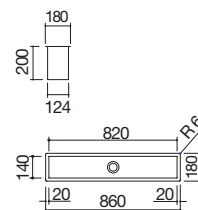

EBP FE

- acero inoxidable AISI 304 de gran espesor
- cubeta con desagüe de 2"
- preparado para colocación de 3 módulos
- 3 agujeros de salida de cables
- mueble de instalación: 90
- hueco de encastre: 84x16 cm a filo de encimera: ver web