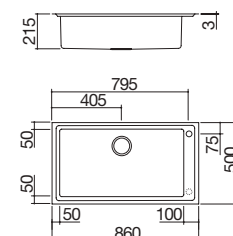

ACERO INOXIDABLE SATINADO

cód. 1LES92R

Accesorios: 8 17 20 25 40 43 61 62 66 71

- acero inoxidable AISI 304 de gran espesor
- cubeta con radio de curvatura "15"
- medidas de la cubeta: 71x40x21,5 h
- equipamiento: desagüe de 3" ½, tapón de acero inoxidable, rebosadero con desagüe perimetral
- agujero para grifo: 1 agujero de serie, 2.º agujero bajo pedido
- mueble de instalación de la cubeta: 90
- hueco de encastre: 84x48 cm