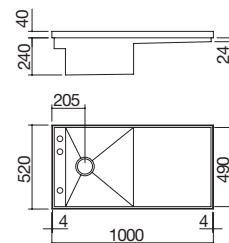

Accesorios: 68 69

- marco perimetral h 40 mm de acero inoxidable de 4 mm de espesor
- acero inoxidable AISI 304 de gran espesor
- cubeta de curvatura "0" con rebaje para deslizamiento de accesorios
- medidas de la cubeta: 42x49x17,2 h
- equipamiento: desagüe de 3" 1/2, tapón pop-up Smart, tapón de acero inoxidable, rebosadero con desagüe perimetral
- agujero para grifo: 3 agujeros de serie
- mueble de instalación de la cubeta: 60
- hueco de encastre: 99x51 cm
- el fregadero es reversible