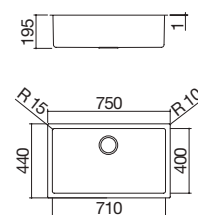

ACERO INOXIDABLE SATINADO de encastre y enrasado cód. 1X7040I

ACERO INOXIDABLE SATINADO bajo encimera cód. 1X7040S