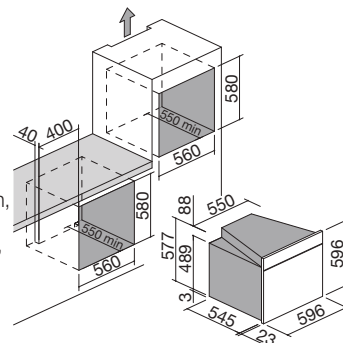

# HORNO ICON ONE de encastre de 60

Horno Icon One de encastre de 60  
Multiprogram

Exclusive

Steel

Glass

NEW clase A

Accesorios: 28 29 79 80

- 8 funciones manuales + descongelación rápida
- temperatura máxima: 270 °C
- capacidad: 66 litros
- programador electrónico digital para inicio/final de cocción y temporizador
- características: frontal de control, mandos giratorios y tirador en acabado Soft-Touch, interior del horno Easy Clean, puerta extraíble y desmontable con triple vidrio y cristales termorreflectantes, bisagras Soft-Close, ventilación tangencial de enfriamiento, grill basculante, 2 luces laterales, soportes laterales
- equipamiento: 1 bandeja recoge grasas honda de acero esmaltado Easy Clean, 1 bandeja recoge grasas de acero esmaltado Easy Clean, 1 parrilla de acero
- dispositivos de seguridad: desactivación de seguridad
- máxima potencia absorbida: 2,7 kW