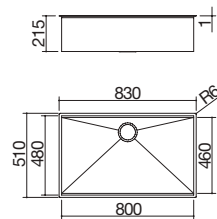

EBP FE

Accesorios: 18 21 44 63 64 65 67

- acero inoxidable AISI 304 de gran espesor
- medidas de la cubeta: 80x46x21,5 h
- cubeta con rebaje para deslizamiento de accesorios
- equipamiento: desagüe de 3" 1/2, tapón de acero inoxidable, rebosadero con desagüe perimetral
- mueble de instalación de la cubeta: 90
- hueco de encastre: 81x49 cm enrasado de encimera: ver web