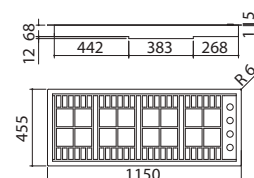

#### Potencia de los quemadores:

- 1 auxiliar: 1 kW
- 1 semirrápido: 1,75 kW
- 1 doble corona: 3,5 kW

ACERO INOXIDABLE SATINADO

cód. 1PLB2T

EBP FE

Accesorios: 35

- acero inoxidable AISI 304 de gran espesor
- parrillas: fundición
- mandos: superiores laterales integrados
- hueco de encastre: 113x43,5 cm a filo de encimera: ver web