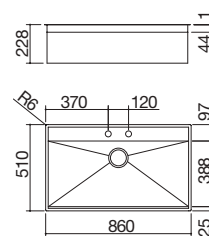

ACERO INOXIDABLE AISI 316 SATINADO cód. 1LLB616

EBP FE BE

Accesorios: 6 19 67 71

- acero inoxidable AISI 316 de gran espesor
- cubeta con radio de curvatura "0"
- medidas de la cubeta: 83x38,8x18,3 h
- cubeta con rebaje para deslizamiento de accesorios
- equipamiento: desagüe de 3" 1/2, tapón de acero inoxidable, tapón pop-up Smart, rebosadero B
- agujero para grifo: 2 agujeros de serie
- mueble de instalación de la cubeta:
  - encastre y enrasado: 90
  - bajo encimera: 100
- hueco de encastre: 85x49 cm
  enrasado y bajo encimera: ver web