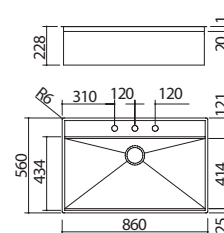

ACERO INOXIDABLE SATINADO

cód. 1LFX91

EBP FE Accesorios: 8 17 20 25 40 62 66

- acero inoxidable AISI 304 de gran espesor
- cubeta con radio de curvatura "0"
- medidas de la cubeta: 83x41,4x20,7 h
- cubeta con rebaje para deslizamiento de accesorios
- equipamiento: desagüe de 3" 1/2 negro, tapón pop-up Smart negro, rebosadero negro con desagüe perimetral, tabla de cortar de HPL negro 1TOF26N, tapa de cubeta perforada de acero inoxidable con escurrer platos de HPL negro 1CIFX, grifo mezclador Soul con control remoto y ducha extraíble 1RUBSORN
- agujero para grifo: 3 agujeros de serie
- mueble de instalación de la cubeta: 90
- hueco de encastre: 84x54 cm a filo de encimera: ver web