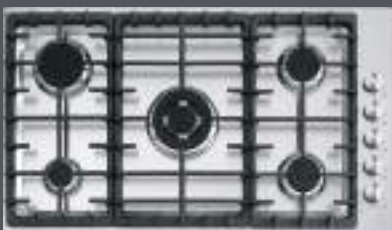

Placa de cocción Oficina de encastre y enrasada de 90
4 fuegos de gas + doble corona