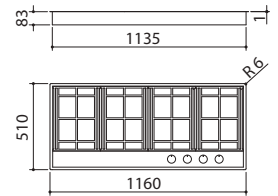

### Potencia de los quemadores:

- 1 semirrápido: 1,75 kW
- 1 rápido: 3 kW
- 1 doble corona: 4 kW

ACERO INOXIDABLE SATINADO

cód. 1PLE2D

EBP FE

- acero inoxidable AISI 304 de gran espesor
- mandos: giratorios Flat en acabado Soft-Touch
- quemadores Flat Eco-Design
- parrillas: fundición
- hueco de encastre: 114x49 cm a filo de encimera: ver web