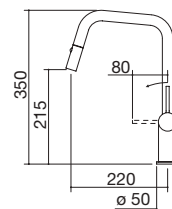

NEGRO

cód. 1RUBCY1

- con ducha extraíble con doble distribución
- cartucho: discos cerámicos
- rotación del caño: 360°
- base del grifo: Ø 50 mm
- agujero del grifo: Ø 35 mm