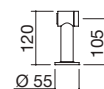

- ducha extraíble
- compatible con:
  mezclador estándar, mezclador
  con control remoto, alimentación
  independiente
- base de la ducha: $\varnothing$ 55 mm
- agujero de la ducha: $\varnothing$ 35 mm