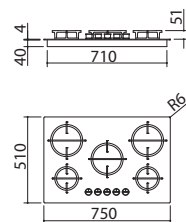

Potencia de los quemadores:

- 1 auxiliar: 1 kW
- 2 semirrápidos: 1,75 kW
- 1 rápido: 3 kW
- 1 doble corona: 4 kW

ACERO INOXIDABLE SATINADO 4 mm **cód. 1PMD75**

EB4

- acero inoxidable AISI 304 de 4 mm de espesor
- quemadores Flat Eco-Design
- parrillas: fundición
- hueco de encastre: 83x48 cm