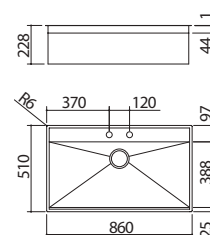

ACERO INOXIDABLE SATINADO

cód. 1LLB91

EBP FE

Accesorios: 67 71

- acero inoxidable AISI 304 de gran espesor
- cubeta con radio de curvatura "0"
- medidas de la cubeta: 83x38,8x18,3 h
- cubeta con rebaje para deslizamiento de accesorios
- equipamiento: desagüe de 3" 1/2, tapón de acero inoxidable, rebosadero con desagüe perimetral, tabla de cortar multiuso de acero inoxidable y HPL negro 1TBF, cubeta perforada de acero inoxidable 1VBF y grifo mezclador B_Free abatible con control remoto 1RUBMBFA
- agujero para grifo: 2 agujeros de serie
- mueble de instalación de la cubeta:
  - encastre y enrasado: 90
  - bajo encimera: 100
- hueco de encastre: 85x49 cm
  enrasado y bajo encimera: ver web