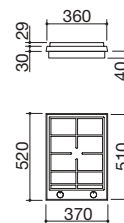

### Accesorios: 35

- acero inoxidable AISI 316 de gran espesor
- parrilla: fundición
- quemador con doble mando
- equipamiento: encendido electrónico con batería, ganchos de fijación, junta
- preinstalación para alimentación con GLP
- lona de cobertura impermeable
- hueco de encastre: 34x49 cm