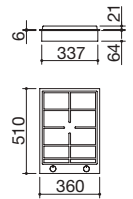

Potencia de los quemadores:

- 1 doble corona Chef: 5 kW (central 0,8 kW y corona 4,2 kW)

ACERO INOXIDABLE SATINADO

cód. 1PBF1

- acero inoxidable AISI 304 de gran espesor
- parrilla: fundición
- hueco de encastre: 34x49 cm