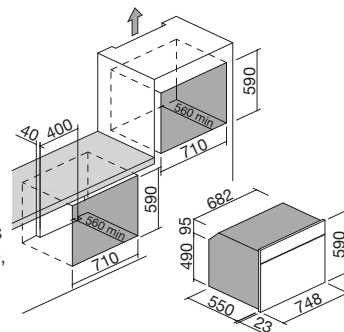

# HORNO ICON X de encastre de 75 h. 60

Horno Icon X de encastre de 75  
Multiprogram

Exclusive

Steel

Glass

NEW clase A

Accesorios: 28 79 80

- 9 funciones manuales
- temperatura máxima: 250 °C
- capacidad: 89 litros
- programador electrónico digital para inicio/final de cocción y temporizador
- características: frontal de control, mandos giratorios y tirador en acabado Soft-Touch, interior del horno Easy Clean, puerta extraíble y desmontable con triple vidrio y cristales termorreflectantes, bisagras Soft-Close, ventilación tangencial de enfriamiento, 2 luces traseras, soportes laterales
- equipamiento: 1 bandeja recoge grasas honda de acero esmaltado Easy Clean, 1 parrilla de acero, 1 pares de guías extraíbles, asador
- dispositivos de seguridad: desactivación de seguridad
- máxima potencia absorbida: 3,5 kW