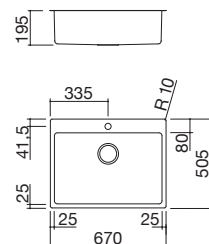

ACERO INOXIDABLE SATINADO

cód. 1LBS61

EBP FE NEW

Accesorios: 8 17 20 25 38 40
43 45 61 62 66 71

- acero inoxidable AISI 304 de gran espesor
- cubeta con radio de curvatura "15"
- medidas de la cubeta: 62x40x19,5 h
- equipamiento: desagüe de 3" 1/2, rebosadero con desagüe perimetral
- agujero para grifo
- mueble de instalación de la cubeta: 75
- hueco de encastre: 65x49 cm enrasado de encimera: ver web