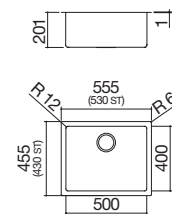

ACERO INOXIDABLE SATINADO de encastre y enrasado **cód. 1QR50I**

ACERO INOXIDABLE SATINADO bajo encimera **cód. 1QR50S**

EBP FE BE Accesorios: 8 17 20 25 40 43 45 54 61 62 64 65 66 71

- acero inoxidable AISI 304 de gran espesor
- medidas de la cubeta: 70x40x20 h
- equipamiento: desagüe de 3" 1/2, tapón de acero inoxidable, rebosadero con desagüe perimetral
- mueble de instalación de la cubeta:
  - encastre y enrasado: 80
  - bajo encimera: 90
- hueco de encastre: 73,5x43,7 cm enrasado y bajo encimera: ver web