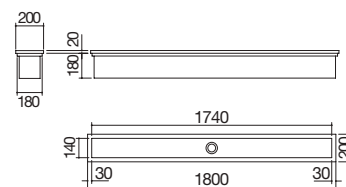

ACERO INOXIDABLE SATINADO

cód. 1C1150

- acero inoxidable AISI 304 de gran espesor
- cubeta con desagüe de 2"
- preparado para colocación de 6 módulos
- 5 agujeros de salida de cables
- soportes para fijación a pared
- de serie: balda móvil de 10x13,8 cm
- hueco de encastre: 178x18 cm de pared: 178x19 cm