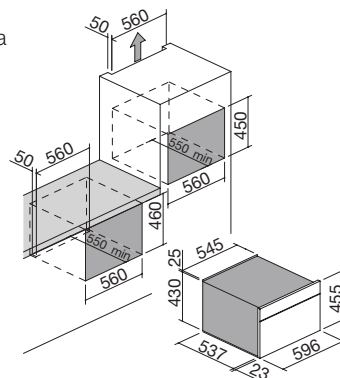

# HORNO MICROONDAS COMBINADO ICON de encastre de 60 h. 45

Horno Icon microondas combinado compacto de encastre Touch Control + mandos giratorios

Exclusive

Steel

Glass

Accesorios: 28 79 80

- 17 funciones manuales
- 20 programas de cocción automática
- 5 programas de descongelación automática
- modalidad Veggy
- funciones microondas hasta 1000 W
- temperatura máxima: 250 °C
- capacidad: 40 litros
- programador digital Touch Control multilingüe + mandos giratorios
- características: frontal de control, mandos giratorios y tirador en acabado
- Soft-Touch, interior del horno
- Easy Clean, puerta extraíble y desmontable con triple vidrio y cristales termorreflectantes, bisagras Soft-Close, ventilación tangencial de enfriamiento, luz interna, soportes laterales
- equipamiento: 1 bandeja de Pyrex, 1 parrilla in acero
- dispositivos de seguridad: función para la seguridad de los niños
- máxima potencia absorbida: 3,5 kW