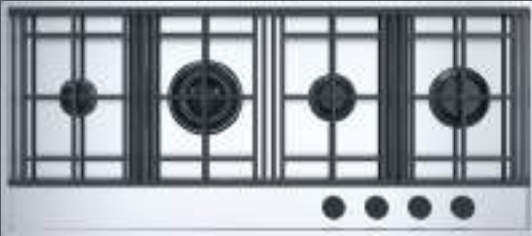

Placa de cocción Lab Evolution de encastre y enrasada de 120
3 fuegos de gas + doble corona Flat Eco-Design