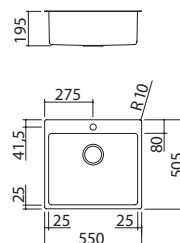

ACERO INOXIDABLE SATINADO

cód. 1LBS41

EBP FE

Accesorios: 8 17 20 25 38 40
43 45 61 62 66 71

- acero inoxidable AISI 304 de gran espesor
- cubeta con radio de curvatura "15"
- medidas de la cubeta: 50x40x19,5 h
- equipamiento: desagüe de 3" 1/2, rebosadero con desagüe perimetral
- agujero para grifo
- mueble de instalación de la cubeta: 60
- hueco de encastre: 53x49 cm enrasado de encimera: ver web