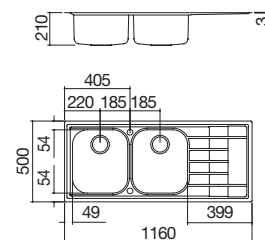

ACERO INOXIDABLE SATINADO escurridor a dcha. cód. 1LLV120/2D

ACERO INOXIDABLE SATINADO escurridor a izda. cód. 1LLV120/2S

Equipamiento de serie: ganchos de fijación, junta, sifón salvaespacio con conexión para lavavajillas, embalaje de cartón. El grifo mezclador no viene incluido.