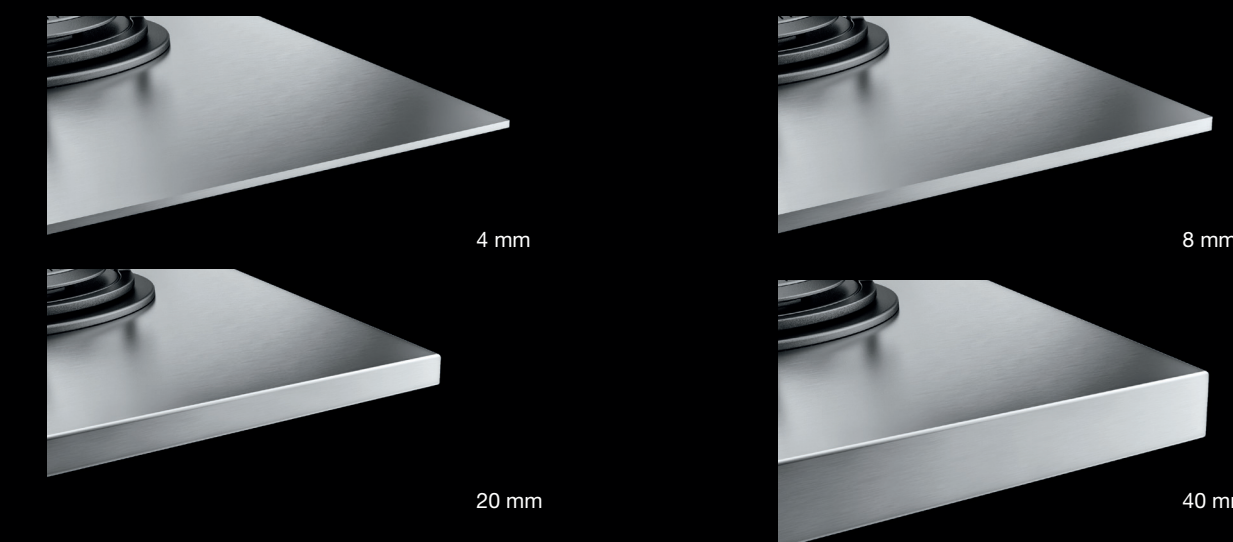

Alcuni esempi di spessori: Examples of thickness:

UNA MATERIA E LE SUE INTERPRETAZIONI

L'acciaio inox, un materiale unico, ideale per supportare diversi trattamenti, che trasformano la sua superficie liscia e riflettente in un'inedita sostanza materica, morbida, setosa. La proposta dei piani di lavoro in acciaio inox Barazza comprende 4 differenti finiture, tutte di elevato pregio estetico.

ONE MATERIAL AND ITS OWN VERSIONS

Stainless steel, a unique material, ideal for undergoing various treatments that transform its smooth, shining surface into a remarkable soft, silky, textural substance. The Barazza stainless steel worktops come in 4 different finishes, all highly attractive.

SATINATO SATIN VINTAGE VINTAGE MAT MAT ICE ICE