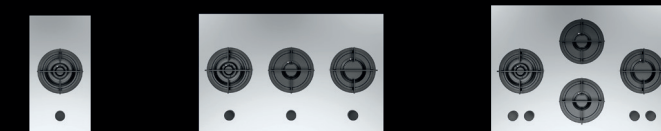

COTTURA MOOD FLEXI, 3 MODULI, INFINITE CONFIGURAZIONI

La funzionalità passa anche attraverso la libertà di disporre degli elementi in base alle proprie necessità. I 3 moduli (1 gas, 3 gas in linea, 4 gas), utilizzabili singolarmente o combinabili fra di loro a piacimento, aprono il ventaglio delle configurazioni a infinite possibilità.

MOOD FLEXI COOKING, 3 MODULES, COUNTLESS CONFIGURATIONS

Practicality also means the freedom to arrange the elements to suit your needs. The 3 modules (1 gas, 3 in-line gas, 4 gas) can be used individually or in whatever combination you want in layouts that offer countless possibilities.

1 gas
30x60 cm

3 gas
90x60 cm

4 gas
90x65 cm